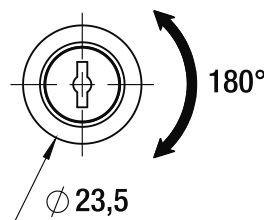

102 180°

Serratura universale - Rot. 180°

Universal lock for wooden and metal cabinet - 180° rotation

Foro Mobile Metallo
Metal Cabinet Hole

Foro Mobile Legno
Wood Cabinet Hole

Cilindro/Cylinder	L 16
	L 20
	L 25
	L 30
	L 35
	L 40

A1013

Dado di fissaggio
Hexagon nut

A1015

Clip

A1012

Rondella di fissaggio
Locking Washer

Leva diritta
Straight
Cam Plate

A

Leva piegata
Bent
Cam Plate

B

Leva con perni ad asta
Cam Plate with
Lock Bar Pins

C

Perno
Tail

D

Descrizione/Description

Cifratura
Key code