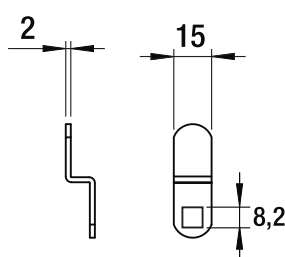

102 180°

Serratura universale - Rot. 180°

Universal lock for wooden and metal cabinet - 180° rotation

Foro Mobile Metallo
Metal Cabinet Hole

Foro Mobile Legno
Wood Cabinet Hole

Cilindro/Cylinder	L 16
	L 20
	L 25
	L 30
	L 35
	L 40

A1013

Dado di fissaggio
Hexagon nut

A1015

Clip

A1012

Rondella di fissaggio
Locking Washer

Leva diritta
Straight
Cam Plate

A

Leva piegata
Bent
Cam Plate

B

Leva con perni ad asta
Cam Plate with
Lock Bar Pins

C

Perno
Tail

D

Descrizione/Description

Cifratura
Key code