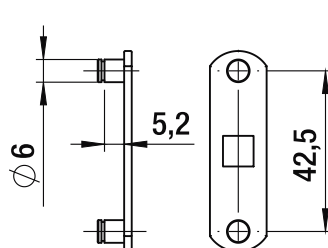

102 180°

Serratura universale - Rot. 180°

Universal lock for wooden and metal cabinet - 180° rotation

Foro Mobile Metallo
Metal Cabinet Hole

Foro Mobile Legno
Wood Cabinet Hole

Cilindro/Cylinder	L 16
	L 20
	L 25
	L 30
	L 35
	L 40

A1013

Dado di fissaggio
Hexagon nut

A1015

Clip

A1012

Rondella di fissaggio
Locking Washer

Leva diritta
Straight
Cam Plate

A

Leva piegata
Bent
Cam Plate

B

Leva con perni ad asta
Cam Plate with
Lock Bar Pins

C

Perno
Tail

D

Descrizione/Description

Cifratura
Key code