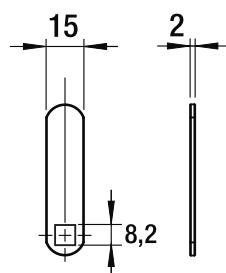

102 180°

Serratura universale - Rot. 180°

Universal lock for wooden and metal cabinet - 180° rotation

Foro Mobile Metallo
Metal Cabinet Hole

Foro Mobile Legno
Wood Cabinet Hole

Cilindro/Cylinder	L 16
	L 20
	L 25
	L 30
	L 35
	L 40

A1013

Dado di fissaggio
Hexagon nut

A1015

Clip

A1012

Rondella di fissaggio
Locking Washer

Leva diritta
Straight
Cam Plate

A

Leva piegata
Bent
Cam Plate

B

Leva con perni ad asta
Cam Plate with
Lock Bar Pins

C

Perno
Tail

D

Descrizione/Description

Cifratura
Key code