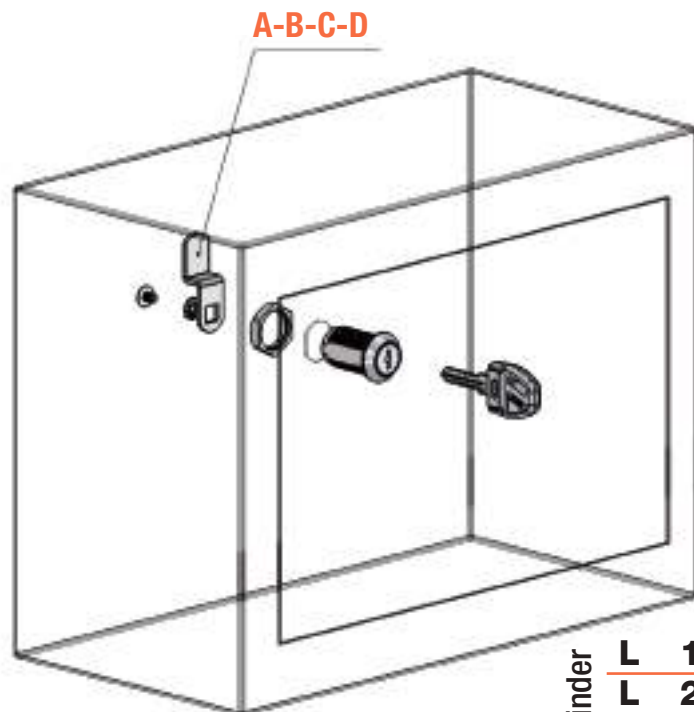

102 180°

Serratura universale - Rot. 180°

Universal lock for wooden and metal cabinet - 180° rotation

Foro Mobile Metallo
Metal Cabinet Hole

Foro Mobile Legno
Wood Cabinet Hole

Cilindro/Cylinder	L 16
	L 20
	L 25
	L 30
	L 35
	L 40

A1013

Dado di fissaggio
Hexagon nut

A1015

Clip

A1012

Rondella di fissaggio
Locking Washer

Leva diritta
Straight
Cam Plate

A

Leva piegata
Bent
Cam Plate

B

Leva con perni ad asta
Cam Plate with
Lock Bar Pins

C

Perno
Tail

D

Descrizione/Description

Cifratura
Key code