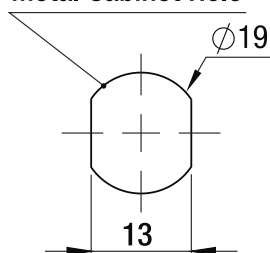

102 180°

Serratura universale - Rot. 180°

Universal lock for wooden and metal cabinet - 180° rotation

Foro Mobile Metallo
Metal Cabinet Hole

Foro Mobile Legno
Wood Cabinet Hole

Cilindro/Cylinder	L 16
	L 20
	L 25
	L 30
	L 35
	L 40

A1013

Dado di fissaggio
Hexagon nut

A1015

Clip

A1012

Rondella di fissaggio
Locking Washer

Leva diritta
Straight
Cam Plate

A

Leva piegata
Bent
Cam Plate

B

Leva con perni ad asta
Cam Plate with
Lock Bar Pins

C

Perno
Tail

D

Descrizione/Description

Cifratura
Key code