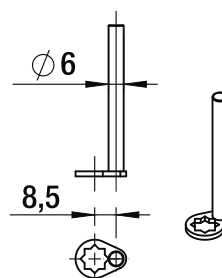

A1013

Dado di fissaggio
Hexagon nut

A1015

Clip

A1012

Rondella di fissaggio
Locking Washer

Leva diritta
Straight
Cam Plate

A

Leva piegata
Bent
Cam Plate

B

Leva con perni ad asta
Cam Plate with
Lock Bar Pins

C

Perno
Tail

D

Descrizione/Description

Cifratura
Key code