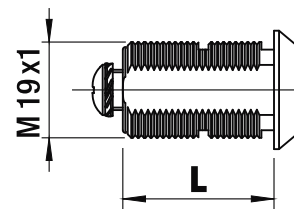

102 180°

Serratura universale - Rot. 180°

Universal lock for wooden and metal cabinet - 180° rotation

Foro Mobile Metallo
Metal Cabinet Hole

Foro Mobile Legno
Wood Cabinet Hole

Cilindro/Cylinder	L 16
	L 20
	L 25
	L 30
	L 35
	L 40

A1013

Dado di fissaggio
Hexagon nut

A1015

Clip

A1012

Rondella di fissaggio
Locking Washer

Leva diritta
Straight
Cam Plate

A

Leva piegata
Bent
Cam Plate

B

Leva con perni ad asta
Cam Plate with
Lock Bar Pins

C

Perno
Tail

D

Descrizione/Description

Cifratura
Key code