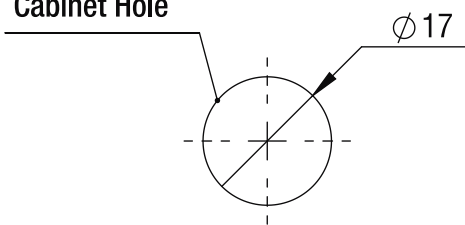

109MF-DX

Serratura orizzontale DX piegata per anta legno
RH horizontal lock for wooden door with bent cam plate

Foro Mobile
Cabinet Hole

A1134

Incontro a "L"
L-Shaped Striker

A1006

Incontro a "L"
L-Shaped Striker

Descrizione/Description	Standard	Optional
Cifratura Key code	400 codici chiave 400 Key codes	
Finitura Finishing	Cromatura Nickel plating	Brunitura Black N.P.
Tipo chiave Key type	Plastica snodata Plastic hinged	Fissa metallo Metal fixed
Colore impugnatura Key cap color	Nero Black	Grigio Grey
Chiave maestra Master key system	NO NO	SI YES
Cilindro estraibile Interchangeable cylinder	NO NO	SI YES