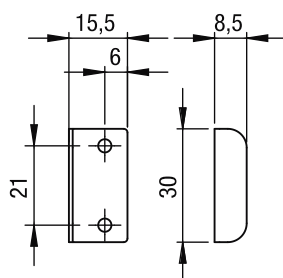

109MF-DX

Serratura orizzontale DX piegata per anta legno
RH horizontal lock for wooden door with bent cam plate

Foro Mobile
Cabinet Hole

A1134

Incontro a "L"
L-Shaped Striker

A1006

Incontro a "L"
L-Shaped Striker

Descrizione/Description	Standard	Optional
Cifratura Key code	400 codici chiave 400 Key codes	
Finitura Finishing	Cromatura Nickel plating	Brunitura Black N.P.
Tipo chiave Key type	Plastica snodata Plastic hinged	Fissa metallo Metal fixed
Colore impugnatura Key cap color	Nero Black	Grigio Grey
Chiave maestra Master key system	NO NO	SI YES
Cilindro estraibile Interchangeable cylinder	NO NO	SI YES