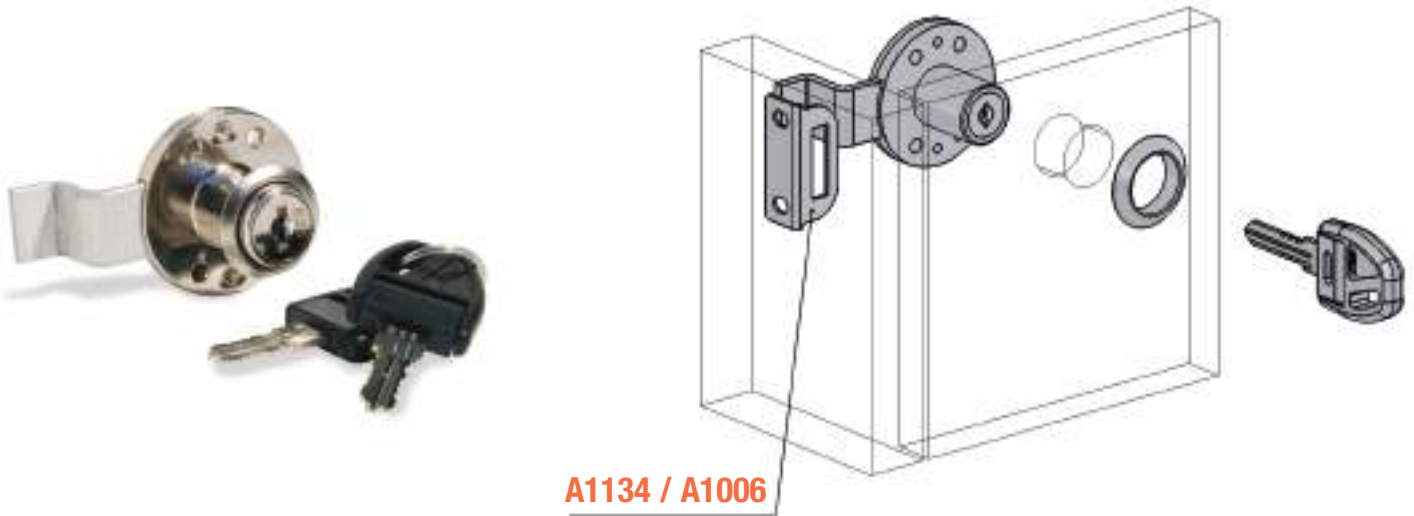

109MF-DX

Serratura orizzontale DX piegata per anta legno
RH horizontal lock for wooden door with bent cam plate

Foro Mobile
Cabinet Hole

A1134

Incontro a "L"
L-Shaped Striker

A1006

Incontro a "L"
L-Shaped Striker

Descrizione/Description	Standard	Optional
Cifratura Key code	400 codici chiave 400 Key codes	
Finitura Finishing	Cromatura Nickel plating	Brunitura Black N.P.
Tipo chiave Key type	Plastica snodata Plastic hinged	Fissa metallo Metal fixed
Colore impugnatura Key cap color	Nero Black	Grigio Grey
Chiave maestra Master key system	NO NO	SI YES
Cilindro estraibile Interchangeable cylinder	NO NO	SI YES