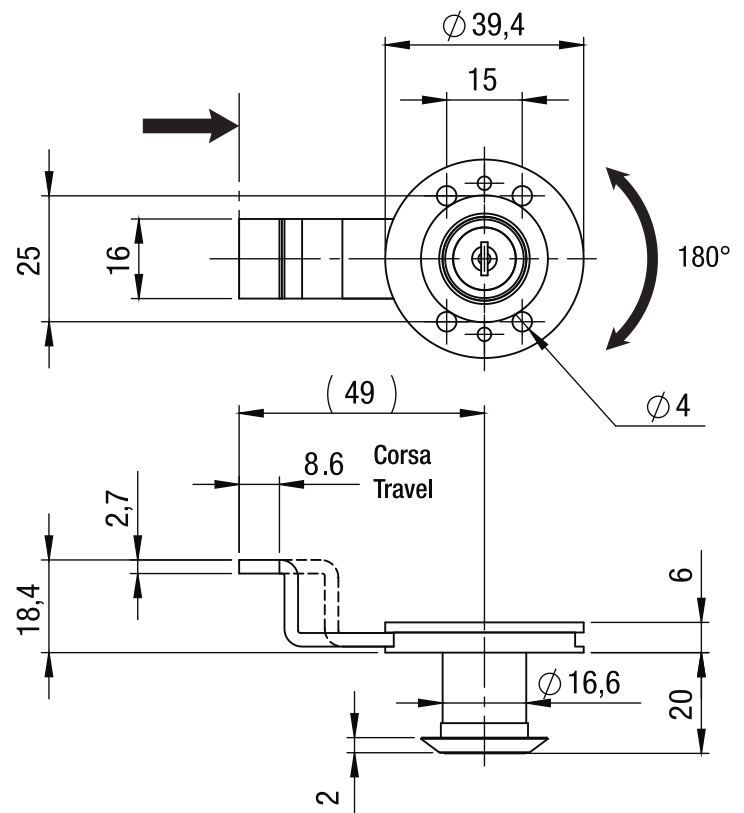

109MF-DX

Serratura orizzontale DX piegata per anta legno
RH horizontal lock for wooden door with bent cam plate

Foro Mobile
Cabinet Hole

A1134

Incontro a "L"
L-Shaped Striker

A1006

Incontro a "L"
L-Shaped Striker

Descrizione/Description	Standard	Optional
Cifratura Key code	400 codici chiave 400 Key codes	
Finitura Finishing	Cromatura Nickel plating	Brunitura Black N.P.
Tipo chiave Key type	Plastica snodata Plastic hinged	Fissa metallo Metal fixed
Colore impugnatura Key cap color	Nero Black	Grigio Grey
Chiave maestra Master key system	NO NO	SI YES
Cilindro estraibile Interchangeable cylinder	NO NO	SI YES