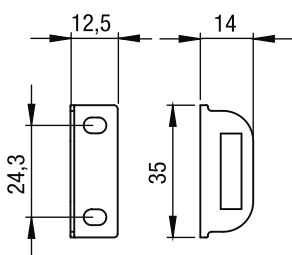

109MF-DX

Serratura orizzontale DX piegata per anta legno
RH horizontal lock for wooden door with bent cam plate

Foro Mobile
Cabinet Hole

A1134

Incontro a "L"
L-Shaped Striker

A1006

Incontro a "L"
L-Shaped Striker

Descrizione/Description	Standard	Optional
Cifratura Key code	400 codici chiave 400 Key codes	
Finitura Finishing	Cromatura Nickel plating	Brunitura Black N.P.
Tipo chiave Key type	Plastica snodata Plastic hinged	Fissa metallo Metal fixed
Colore impugnatura Key cap color	Nero Black	Grigio Grey
Chiave maestra Master key system	NO NO	SI YES
Cilindro estraibile Interchangeable cylinder	NO NO	SI YES