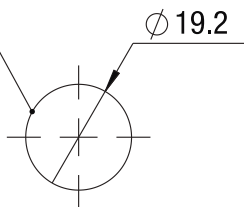

# 219/16 180°

## Serratura per anta vetro - Rot. 180° Swinging glass door lock - 180° rotation

Foro su anta vetro  
Hole on glass door

**A1004** Piastrina  
Striker plate

**A1013**  
Dado di  
fissaggio  
Hexagon nut

**RP01-218**  
Rondella  
in gomma  
Rubber washer