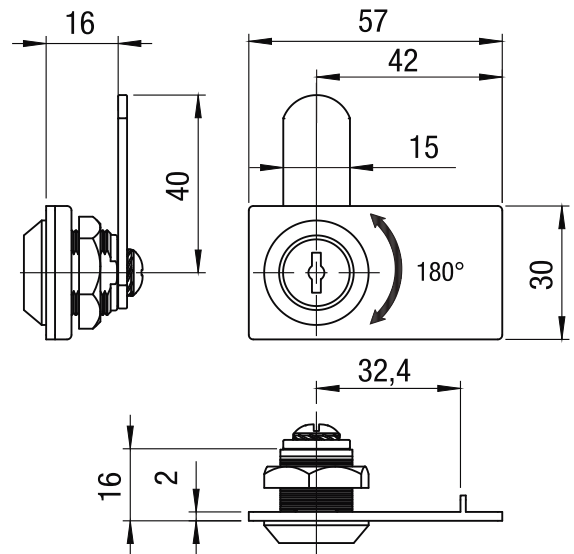

# 219/16 180°

## Serratura per anta vetro - Rot. 180° Swinging glass door lock - 180° rotation

Foro su anta vetro  
Hole on glass door

**A1004** Piastrina  
Striker plate

**A1013**  
Dado di  
fissaggio  
Hexagon nut

**RP01-218**  
Rondella  
in gomma  
Rubber washer

**A**  
Leva diritta  
Straight cam plate

**B**  
Leva piegata  
Bent cam plate

**A1065**  
Piastrina anta doppia  
Striker plate for double door

**A1017**  
Piastrina anta singola  
Striker plate for single door