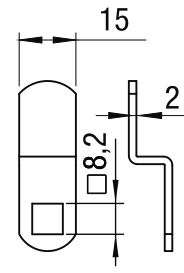

# 219/16 180°

## Serratura per anta vetro - Rot. 180° Swinging glass door lock - 180° rotation

Foro su anta vetro  
Hole on glass door

**A1004** Piastrina  
Striker plate

**A1013**  
Dado di  
fissaggio  
Hexagon nut

**RP01-218**  
Rondella  
in gomma  
Rubber washer

**A**  
Leva diritta  
Straight cam plate

**B**  
Leva piegata  
Bent cam plate

**A1065**  
Piastrina anta doppia  
Striker plate for double door

**A1017**  
Piastrina anta singola  
Striker plate for single door

### Standard

**400 codici chiave**  
400 Key codes

**Cromatura**  
Nickel plating

**Plastica snodata**  
Plastic hinged

**Nero**  
Black

**NO**  
NO

**NO**  
NO