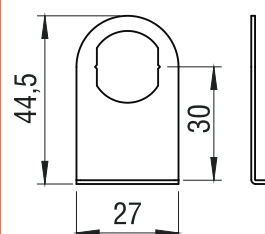

## Serratura per anta vetro - Rot. 180° Swinging glass door lock - 180° rotation

Foro su anta vetro  
Hole on glass door

**A1004** Piastrina  
Striker plate

**A1013**  
Dado di  
fissaggio  
Hexagon nut

**RP01-218**  
Rondella  
in gomma  
Rubber washer

**A**  
Leva diritta  
Straight cam plate

**B**  
Leva piegata  
Bent cam plate

**A1065**  
Piastrina anta doppia  
Striker plate for double door

**A1017**  
Piastrina anta singola  
Striker plate for single door