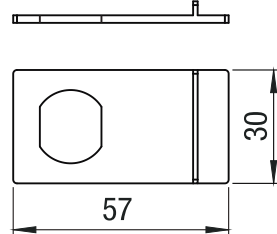

# 219/16 180°

## Serratura per anta vetro - Rot. 180° Swinging glass door lock - 180° rotation

Foro su anta vetro  
Hole on glass door

**A1004** Piastrina  
Striker plate

**A1013**  
Dado di  
fissaggio  
Hexagon nut

**RP01-218**  
Rondella  
in gomma  
Rubber washer

**A**  
Leva diritta  
Straight cam plate

**B**  
Leva piegata  
Bent cam plate

**A1065**  
Piastrina anta doppia  
Striker plate for double door

**A1017**  
Piastrina anta singola  
Striker plate for single door