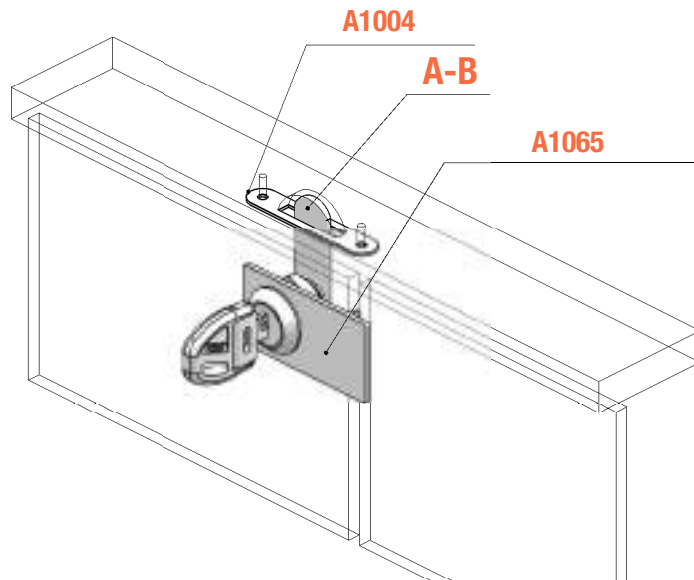

# 219/16 180°

## Serratura per anta vetro - Rot. 180° Swinging glass door lock - 180° rotation

Foro su anta vetro  
Hole on glass door

**A1004** Piastrina  
Striker plate

**A1013**  
Dado di  
fissaggio  
Hexagon nut

**RP01-218**  
Rondella  
in gomma  
Rubber washer

**A**  
Leva diritta  
Straight cam plate

**B**  
Leva piegata  
Bent cam plate

**A1065**  
Piastrina anta doppia  
Striker plate for double door

**A1017**  
Piastrina anta singola  
Striker plate for single door