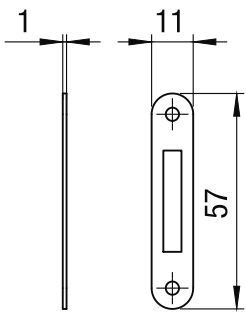

# 219/16 180°

## Serratura per anta vetro - Rot. 180° Swinging glass door lock - 180° rotation

Foro su anta vetro  
Hole on glass door

**A1004** Piastrina  
Striker plate

**A1013**  
Dado di  
fissaggio  
Hexagon nut

**RP01-218**  
Rondella  
in gomma  
Rubber washer

**A**  
Leva diritta  
Straight cam plate

**B**  
Leva piegata  
Bent cam plate

**A1065**  
Piastrina anta doppia  
Striker plate for double door

**A1017**  
Piastrina anta singola  
Striker plate for single door