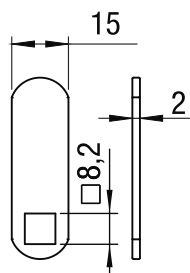

# 219/16 180°

## Serratura per anta vetro - Rot. 180° Swinging glass door lock - 180° rotation

Foro su anta vetro  
Hole on glass door

**A1004** Piastrina  
Striker plate

**A1013**  
Dado di  
fissaggio  
Hexagon nut

**RP01-218**  
Rondella  
in gomma  
Rubber washer

**A**  
Leva diritta  
Straight cam plate

**B**  
Leva piegata  
Bent cam plate

**A1065**  
Piastrina anta doppia  
Striker plate for double door

**A1017**  
Piastrina anta singola  
Striker plate for single door

### Standard

**400 codici chiave**  
400 Key codes

**Cromatura**  
Nickel plating

**Plastica snodata**  
Plastic hinged

**Nero**  
Black

**NO**  
NO

**NO**  
NO