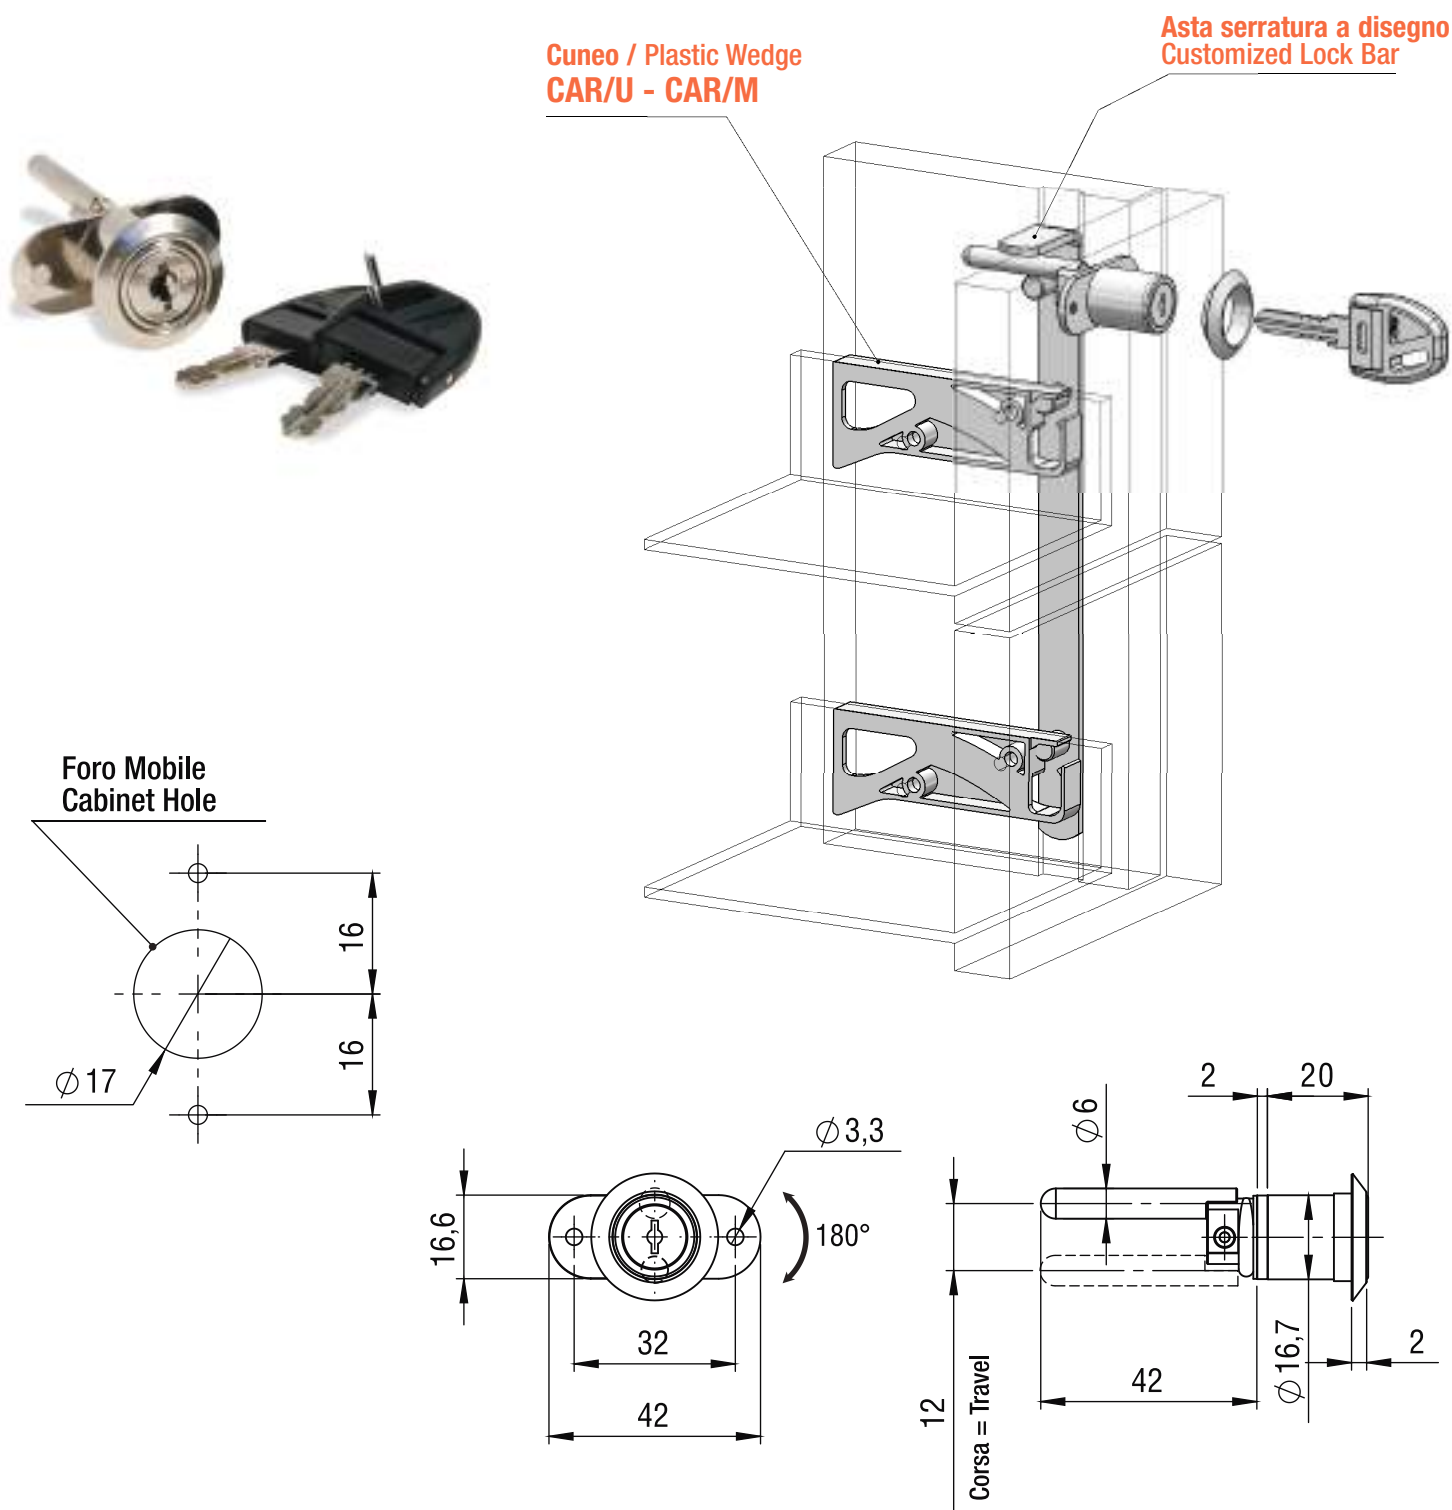

288-0

Serratura a 2 alette orizzontali per cassettera in legno 2-fringe horizontal lock for wooden pedestal

Descrizione/Description	Standard	Optional
Cifratura Key code	400 codici chiave 400 Key codes	
Finitura Finishing	Cromatura Nickel plating	Brunitura Black N.P.
Tipo chiave Key type	Plastica snodata Plastic hinged	Fissa metallo Metal fixed
Colore impugnatura Key cap color	Nero Black	Grigio Grey
Chiave maestra Master key system	NO NO	SI YES
Cilindro estraibile Interchangeable cylinder	NO NO	SI YES