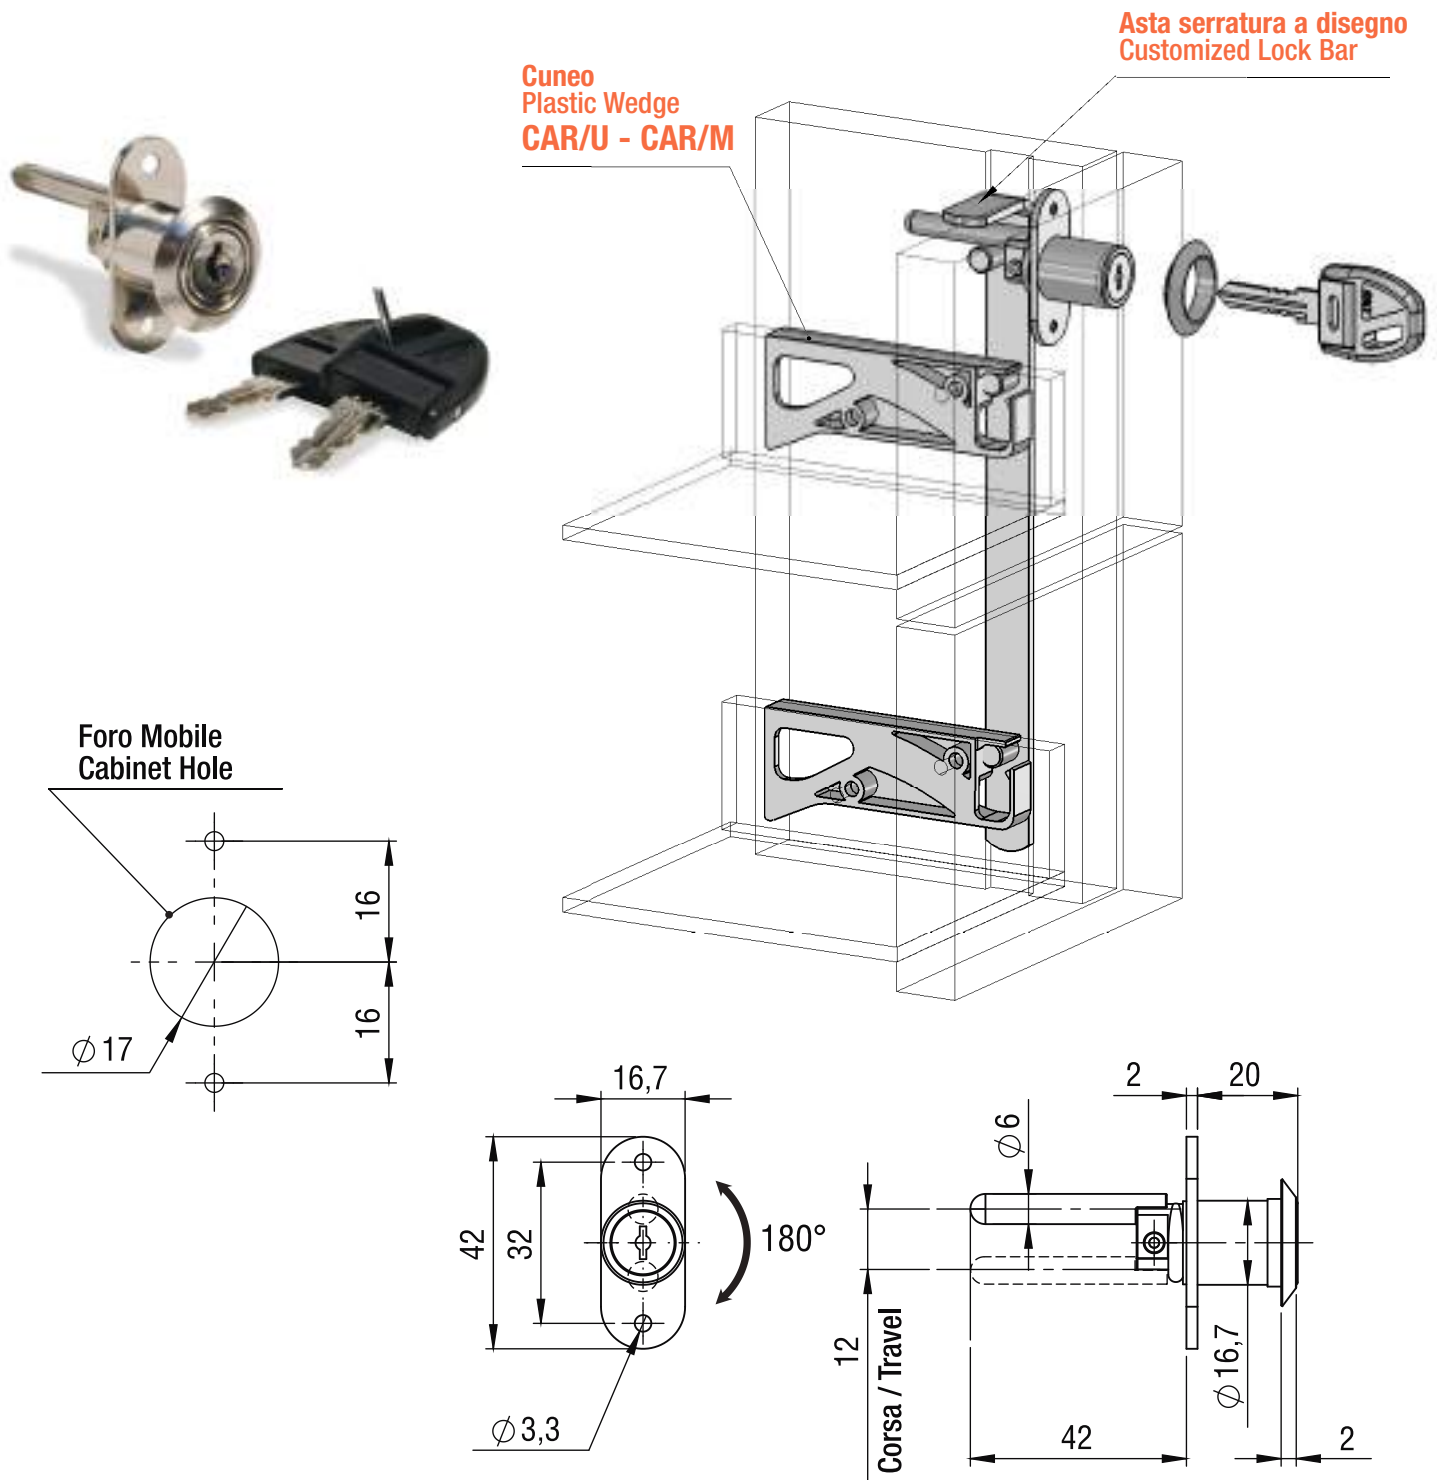

# 288-V

## Serratura a 2 alette verticali per cassettera in legno 2-fringe vertical lock for wooden pedestal

Descrizione/Description	Standard	Optional
<b>Cifratura</b> Key code	<b>400 codici chiave</b> 400 Key codes	
<b>Finitura</b> Finishing	<b>Cromatura</b> Nickel plating	<b>Brunitura</b> Black N.P.
<b>Tipo chiave</b> Key type	<b>Plastica snodata</b> Plastic hinged	<b>Fissa metallo</b> Metal fixed
<b>Colore impugnatura</b> Key cap color	<b>Nero</b> Black	<b>Grigio</b> Grey
<b>Chiave maestra</b> Master key system	<b>NO</b> NO	<b>SI</b> YES
<b>Cilindro estraibile</b> Interchangeable cylinder	<b>NO</b> NO	<b>SI</b> YES