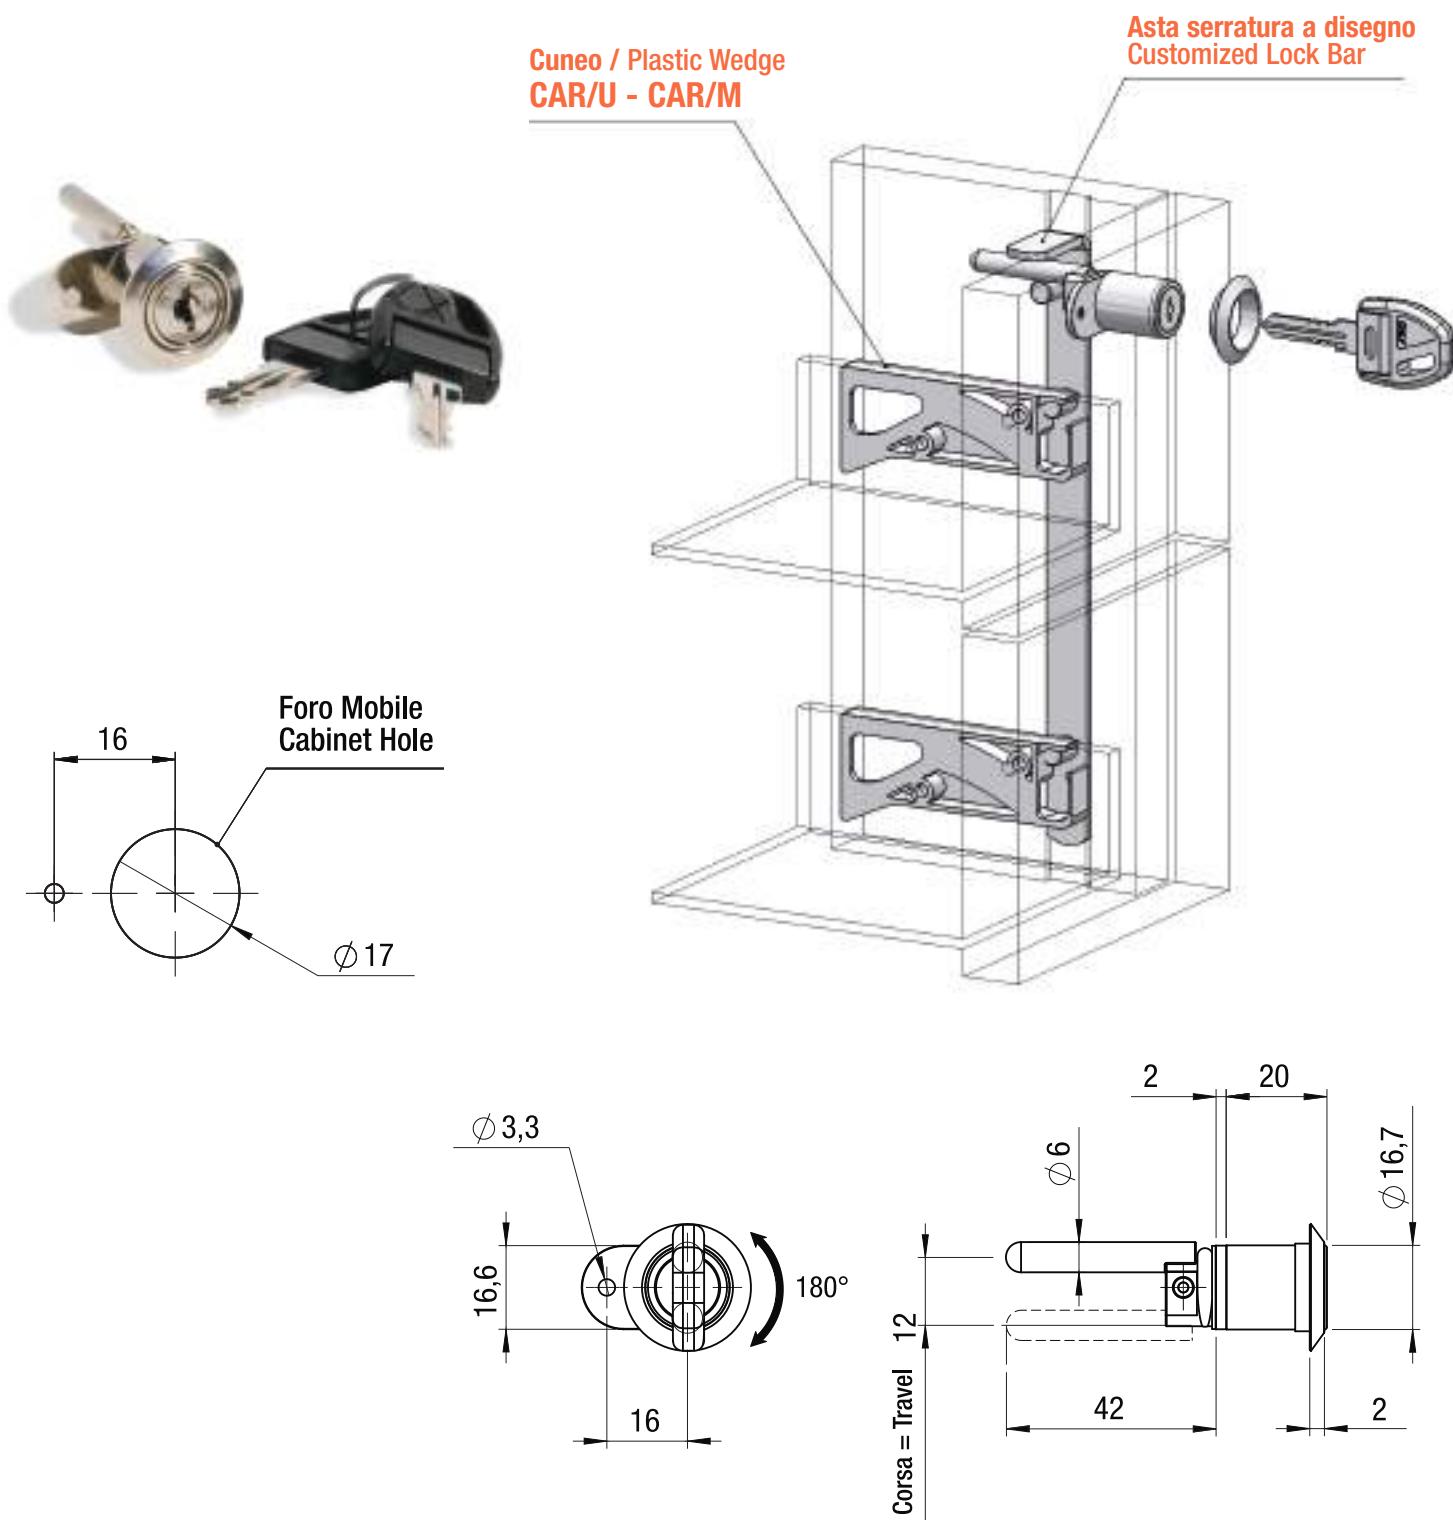

288S-0

Serratura a 1 aletta orizzontale per cassettera in legno Half fringe horizontal lock for wooden pedestal

Descrizione/Description	Standard	Optional
Cifratura Key code	400 codici chiave 400 Key codes	
Finitura Finishing	Cromatura Nickel plating	Brunitura Black N.P.
Tipo chiave Key type	Plastica snodata Plastic hinged	Fissa metallo Metal fixed
Colore impugnatura Key cap color	Nero Black	Grigio Grey
Chiave maestra Master key system	NO NO	SI YES
Cilindro estraibile Interchangeable cylinder	NO NO	SI YES