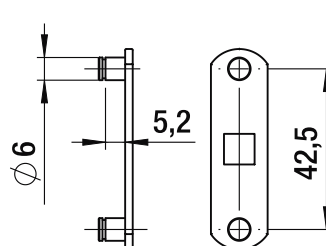

300L

Serratura universale lucchettabile a "L" nichelata - Rot. 360° Universal L-shaped padlockable lock, nickel-plated - 360° rotation

A-B-C-D

Foro Mobile Metallo
Metal Cabinet Hole

Foro Mobile Legno
Wood Cabinet Hole

Leva diritta
Straight
Cam Plate
A

Leva piegata
Bent
Cam Plate
B

Leva con perni ad asta
Cam Plate with
Lock Bar Pins
C

Perno
Tail
D

Descrizione/Description
Standard
Optional
Cifratura
 Key code

Finitura
 Finishing