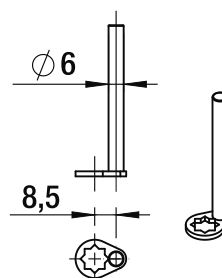

300L

Serratura universale lucchettabile a "L" nichelata - Rot. 360° Universal L-shaped padlockable lock, nickel-plated - 360° rotation

A-B-C-D

Foro Mobile Metallo
Metal Cabinet Hole

Foro Mobile Legno
Wood Cabinet Hole

Leva diritta
Straight
Cam Plate
A

Leva piegata
Bent
Cam Plate
B

Leva con perni ad asta
Cam Plate with
Lock Bar Pins
C

Perno
Tail
D

Descrizione/Description
Standard
Optional
Cifratura
 Key code

Finitura
 Finishing

Tipo chiave
 Key type

Colore impugnatura
 Key cap color

Chiave maestra
 Master key system

Cilindro estraibile
 Interchangeable cylinder

Cromatura
 Nickel plating