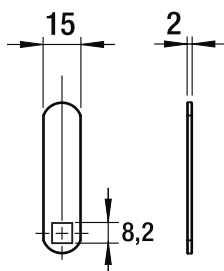

300L

Serratura universale lucchettabile a "L" nichelata - Rot. 360° Universal L-shaped padlockable lock, nickel-plated - 360° rotation

A-B-C-D

Foro Mobile Metallo
Metal Cabinet Hole

Foro Mobile Legno
Wood Cabinet Hole

Leva diritta
Straight
Cam Plate
A

Leva piegata
Bent
Cam Plate
B

Leva con perni ad asta
Cam Plate with
Lock Bar Pins
C

Perno
Tail
D

Descrizione/Description
Standard
Optional
Cifratura
 Key code

Finitura
 Finishing

Tipo chiave
 Key type

Colore impugnatura
 Key cap color

Chiave maestra
 Master key system

Cilindro estraibile
 Interchangeable cylinder

Cromatura
 Nickel plating