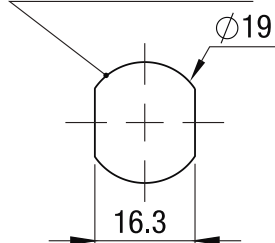

300L

Serratura universale lucchettabile a "L" nichelata - Rot. 360° Universal L-shaped padlockable lock, nickel-plated - 360° rotation

A-B-C-D

Foro Mobile Metallo
Metal Cabinet Hole

Foro Mobile Legno
Wood Cabinet Hole

Leva diritta
Straight
Cam Plate
A

Leva piegata
Bent
Cam Plate
B

Leva con perni ad asta
Cam Plate with
Lock Bar Pins
C

Perno
Tail
D

Descrizione/Description
Standard
Optional
Cifratura
 Key code

Finitura
 Finishing