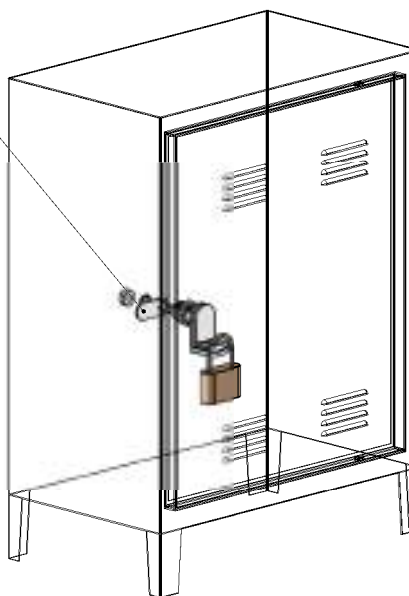

300L

Serratura universale lucchettabile a "L" nichelata - Rot. 360° Universal L-shaped padlockable lock, nickel-plated - 360° rotation

A-B-C-D

Foro Mobile Metallo
Metal Cabinet Hole

Foro Mobile Legno
Wood Cabinet Hole

Leva diritta
Straight
Cam Plate
A

Leva piegata
Bent
Cam Plate
B

Leva con perni ad asta
Cam Plate with
Lock Bar Pins
C

Perno
Tail
D

Descrizione/Description
Standard
Optional
Cifratura
 Key code

Finitura
 Finishing

Tipo chiave
 Key type

Colore impugnatura
 Key cap color

Chiave maestra
 Master key system

Cilindro estraibile
 Interchangeable cylinder

Cromatura
 Nickel plating