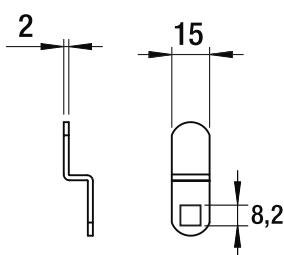

300L

Serratura universale lucchettabile a "L" nichelata - Rot. 360° Universal L-shaped padlockable lock, nickel-plated - 360° rotation

A-B-C-D

Foro Mobile Metallo
Metal Cabinet Hole

Foro Mobile Legno
Wood Cabinet Hole

Leva diritta
Straight
Cam Plate
A

Leva piegata
Bent
Cam Plate
B

Leva con perni ad asta
Cam Plate with
Lock Bar Pins
C

Perno
Tail
D

Descrizione/Description
Standard
Optional
Cifratura
 Key code

Finitura
 Finishing

Tipo chiave
 Key type

Colore impugnatura
 Key cap color

Chiave maestra
 Master key system

Cilindro estraibile
 Interchangeable cylinder

Cromatura
 Nickel plating