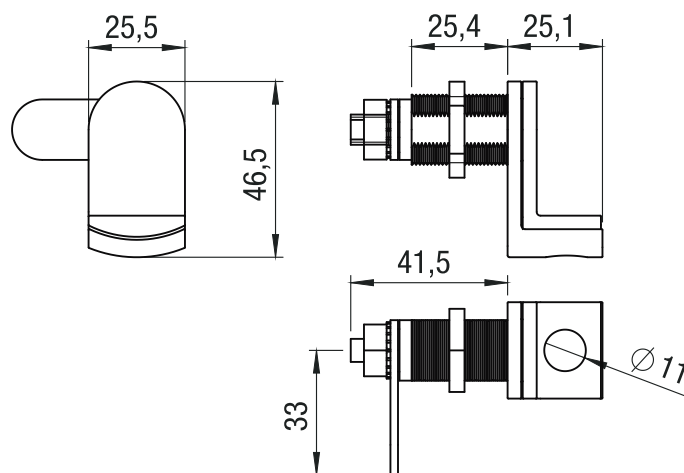

300L

Serratura universale lucchettabile a "L" nichelata - Rot. 360° Universal L-shaped padlockable lock, nickel-plated - 360° rotation

A-B-C-D

Foro Mobile Metallo
Metal Cabinet Hole

Foro Mobile Legno
Wood Cabinet Hole

Leva diritta
Straight
Cam Plate
A

Leva piegata
Bent
Cam Plate
B

Leva con perni ad asta
Cam Plate with
Lock Bar Pins
C

Perno
Tail
D

Descrizione/Description
Standard
Optional
Cifratura
 Key code

Finitura
 Finishing

Tipo chiave
 Key type

Colore impugnatura
 Key cap color

Chiave maestra
 Master key system

Cilindro estraibile
 Interchangeable cylinder

Cromatura
 Nickel plating