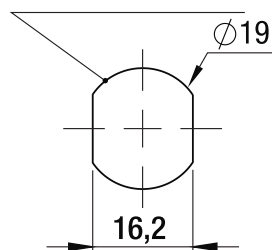

334

Serratura universale intaglio triangolare - Rot. 90° Triangle box universal lock for wooden and metal furniture - 90° rotation

Foro Mobile Metallo
Metal Cabinet Hole

Foro Mobile Legno
Wood Cabinet Hole

Cilindro
Cylinder

L	16
L	20
L	25
L	30

A1013

Dado di fissaggio
Hexagon nut

A1015

Clip

A1012

Rondella di fissaggio
Locking Washer

CM334

Chiave
Key

Leva diritta
Straight
Cam Plate

A

Leva piegata
Bent
Cam Plate

B

Leva con perni ad asta
Cam Plate with
Lock Bar Pins

C