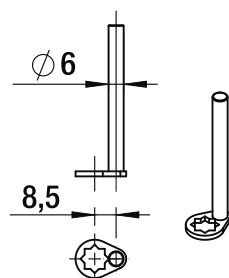

Cilindro
Cylinder

L	16
L	20
L	25
L	30

A1013

Dado di fissaggio
Hexagon nut

A1015

Clip

A1012

Rondella di fissaggio
Locking Washer

CM334

Chiave
Key

Leva diritta
Straight
Cam Plate

A

Leva piegata
Bent
Cam Plate

B

Leva con perni ad asta
Cam Plate with
Lock Bar Pins

C

Perno
Tail

D

Descrizione/Description

Cifratura
Key code

Finitura
Finishing

Tipo chiave
Key type

Colore impugnatura
Key cap color

Chiave maestra
Master key system