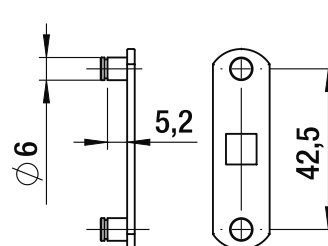

CM334

Chiave
Key

Leva diritta
Straight
Cam Plate

A

Leva piegata
Bent
Cam Plate

B

Leva con perni ad asta
Cam Plate with
Lock Bar Pins

C