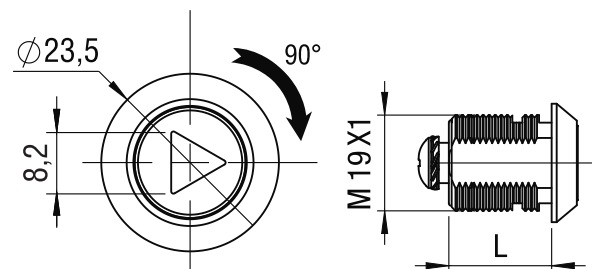

Cilindro
Cylinder

L	16
L	20
L	25
L	30

A1013

Dado di fissaggio
Hexagon nut

A1015

Clip

A1012

Rondella di fissaggio
Locking Washer

CM334

Chiave
Key

Leva diritta
Straight
Cam Plate

A

Leva piegata
Bent
Cam Plate

B

Leva con perni ad asta
Cam Plate with
Lock Bar Pins

C