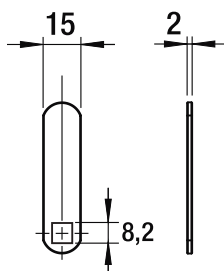

Cilindro
Cylinder

L	16
L	20
L	25
L	30

A1013

Dado di fissaggio
Hexagon nut

A1015

Clip

A1012

Rondella di fissaggio
Locking Washer

CM334

Chiave
Key

Leva diritta
Straight
Cam Plate

A

Leva piegata
Bent
Cam Plate

B

Leva con perni ad asta
Cam Plate with
Lock Bar Pins

C