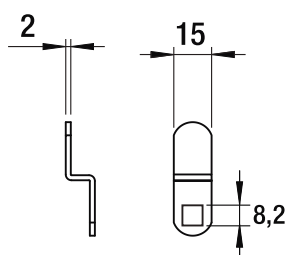

Cilindro
Cylinder

L	16
L	20
L	25
L	30

A1013

Dado di fissaggio
Hexagon nut

A1015

Clip

A1012

Rondella di fissaggio
Locking Washer

CM334

Chiave
Key

Leva diritta
Straight
Cam Plate

A

Leva piegata
Bent
Cam Plate

B

Leva con perni ad asta
Cam Plate with
Lock Bar Pins

C

Perno
Tail

D

Descrizione/Description

Cifratura
Key code

Finitura
Finishing

Tipo chiave
Key type

Colore impugnatura
Key cap color

Chiave maestra
Master key system