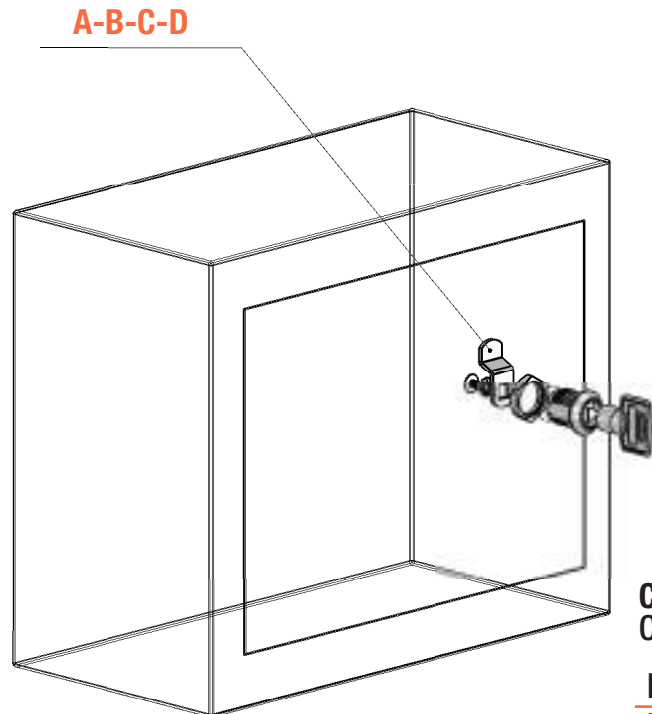

334

Serratura universale intaglio triangolare - Rot. 90° Triangle box universal lock for wooden and metal furniture - 90° rotation

Foro Mobile Metallo
Metal Cabinet Hole

Foro Mobile Legno
Wood Cabinet Hole

Cilindro
Cylinder

L	16
L	20
L	25
L	30

A1013

Dado di fissaggio
Hexagon nut

A1015

Clip

A1012

Rondella di fissaggio
Locking Washer

CM334

Chiave
Key

Leva diritta
Straight
Cam Plate

A

Leva piegata
Bent
Cam Plate

B

Leva con perni ad asta
Cam Plate with
Lock Bar Pins

C