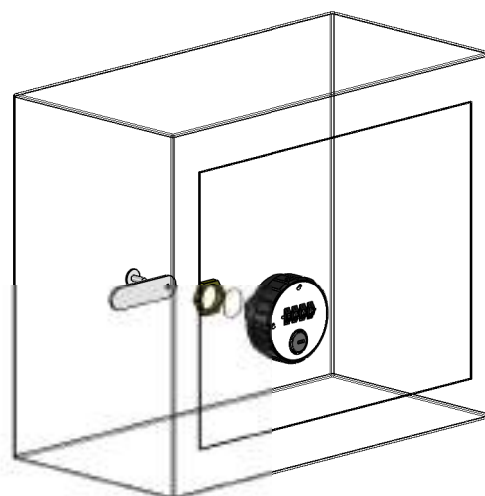

SC4-9523

Serratura universale con combinazione a 4 cifre - Rot. 90° 4-digit mechanical combination lock - 90° rotation

Cilindro
Cylinder

L 20
L 26

Colore
Colour

B Bianco
White

N Nero
Black

Foro Mobile Metallo
Metal Cabinet Hole

Foro Mobile Legno
Wood Cabinet Hole

A1013

Dado di fissaggio
Hexagon nut

A1015

Clip

A1012

Rondella di fissaggio
Locking Washer

Leva diritta
Straight
Cam Plate

A

Leva piegata
Bent
Cam Plate

B