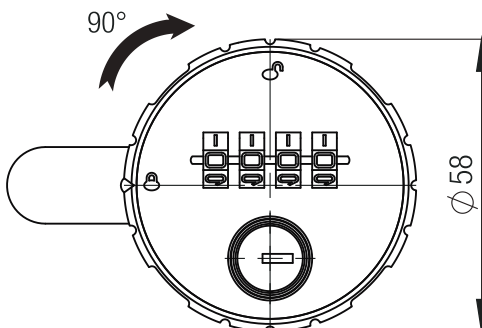

SC4-9523

Serratura universale con combinazione a 4 cifre - Rot. 90° 4-digit mechanical combination lock - 90° rotation

Cilindro
Cylinder

L 20
L 26

Colore
Colour

B Bianco
White

N Nero
Black

Foro Mobile Metallo
Metal Cabinet Hole

Foro Mobile Legno
Wood Cabinet Hole

A1013

Dado di fissaggio
Hexagon nut

A1015

Clip

A1012

Rondella di fissaggio
Locking Washer

Leva diritta
Straight
Cam Plate

A

Leva piegata
Bent
Cam Plate

B