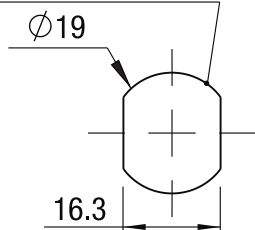

SC4-9523

Serratura universale con combinazione a 4 cifre - Rot. 90° 4-digit mechanical combination lock - 90° rotation

Cilindro
Cylinder

L 20
L 26

Colore
Colour

B Bianco
White

N Nero
Black

Foro Mobile Metallo
Metal Cabinet Hole

Foro Mobile Legno
Wood Cabinet Hole

A1013

Dado di fissaggio
Hexagon nut

A1015

Clip

A1012

Rondella di fissaggio
Locking Washer

Leva diritta
Straight
Cam Plate

A

Leva piegata
Bent
Cam Plate

B