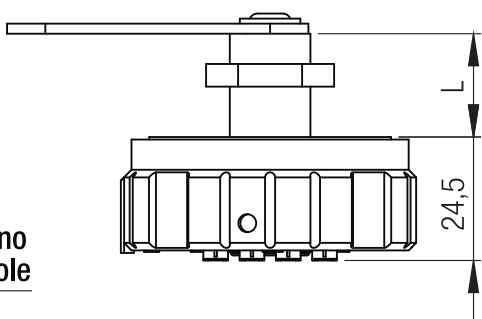

SC4-9523

Serratura universale con combinazione a 4 cifre - Rot. 90° 4-digit mechanical combination lock - 90° rotation

Cilindro
Cylinder

L 20
L 26

Colore
Colour

B Bianco
White

N Nero
Black

Foro Mobile Metallo
Metal Cabinet Hole

Foro Mobile Legno
Wood Cabinet Hole

A1013

Dado di fissaggio
Hexagon nut

A1015

Clip

A1012

Rondella di fissaggio
Locking Washer

Leva diritta
Straight
Cam Plate

A

Leva piegata
Bent
Cam Plate

B