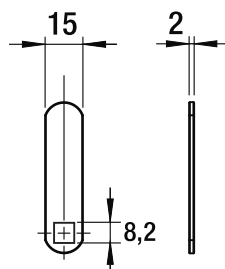

SC4-9523

Serratura universale con combinazione a 4 cifre - Rot. 90° 4-digit mechanical combination lock - 90° rotation

Cilindro
Cylinder

L 20
L 26

Colore
Colour

B Bianco
White

N Nero
Black

Foro Mobile Metallo
Metal Cabinet Hole

Foro Mobile Legno
Wood Cabinet Hole

A1013

Dado di fissaggio
Hexagon nut

A1015

Clip

A1012

Rondella di fissaggio
Locking Washer

Leva diritta
Straight
Cam Plate

A

Leva piegata
Bent
Cam Plate

B