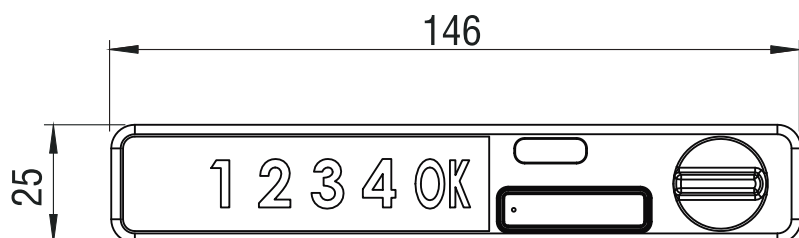

## Serratura a combinazione elettronica con Perno - Rot. 180° Electronic combination lock with pin - 180° rotation

Foro Mobile  
Cabinet Hole