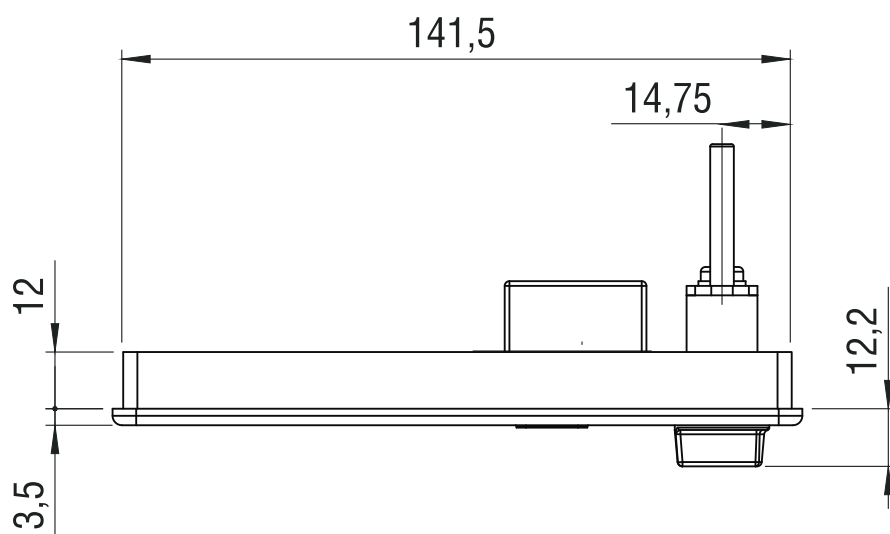

## Serratura a combinazione elettronica con Perno - Rot. 180° Electronic combination lock with pin - 180° rotation

Foro Mobile  
Cabinet Hole