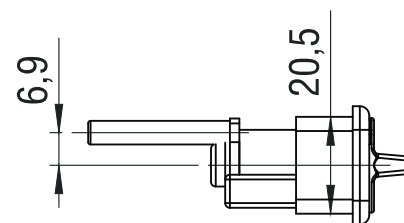

## Serratura a combinazione elettronica con Perno - Rot. 180° Electronic combination lock with pin - 180° rotation

Foro Mobile  
Cabinet Hole