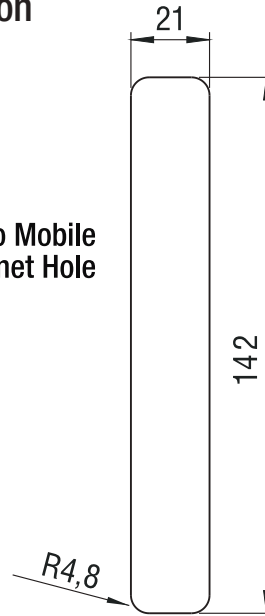

SCE-1604-V

Serratura a combinazione elettronica con Bilancino o Leva - Rot. 90°

Electronic combination lock with standard cam plate or
for lock bars - 90° rotation

Foro Mobile
Cabinet Hole

Caratteristiche e vantaggi / Features and benefits