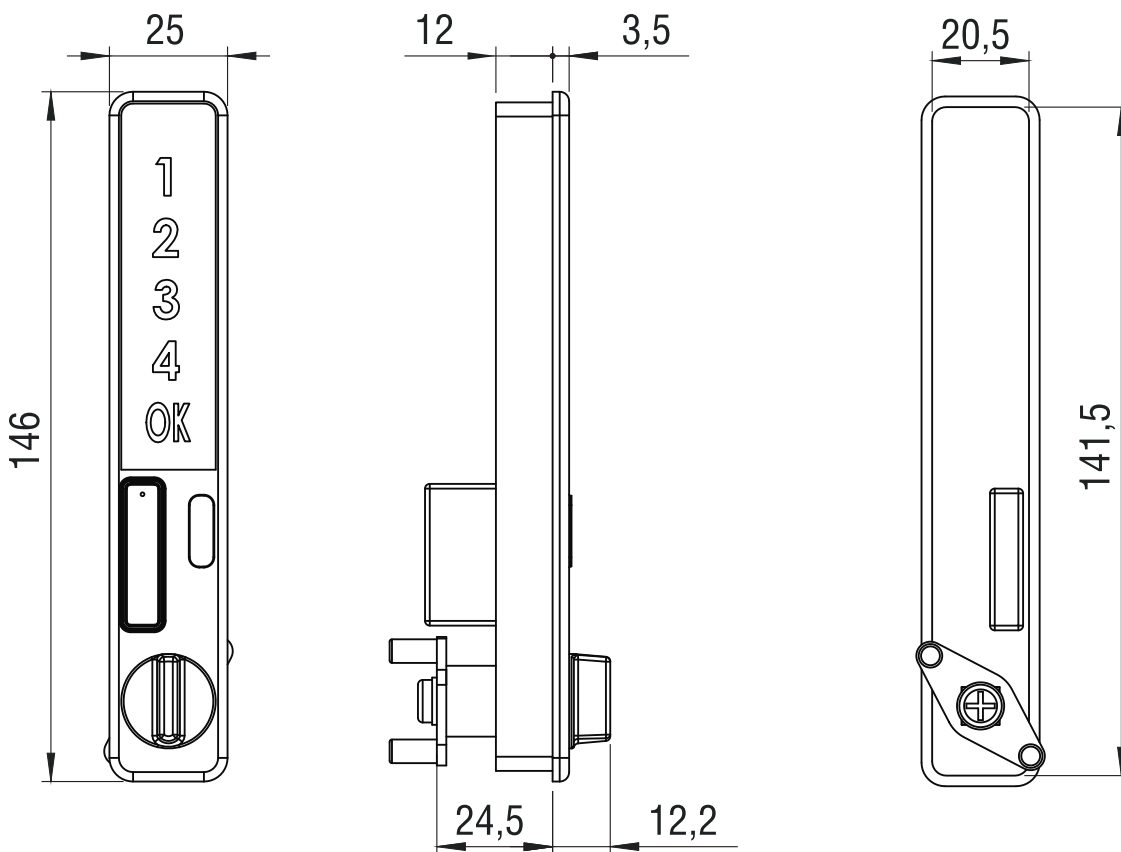

SCE-1604-V

Serratura a combinazione elettronica con Bilancino o Leva - Rot. 90°

Electronic combination lock with standard cam plate or
for lock bars - 90° rotation

Foro Mobile
Cabinet Hole

Caratteristiche e vantaggi / Features and benefits

- Design con pulsanti touch; password impostabile da 4 a 15 cifre, miliardi di password disponibili.
- La password può essere impostata e modificata dall'utente e memorizzata automaticamente allo spegnimento.
- La pila a bottone garantisce oltre 3.000 attivazioni ed è facilmente sostituibile. Avvisi automatici di batterie esaurite
- Tecnologia Antifurto e funzione password con PIN falso.
- Attivazione automatica allarme dopo il quarto inserimento di password errata.
- Disponibile Decoder con gestione password multilivello.
- Disponibili sia password utente che password gestore.
- Touch pad button design, password can consist of 4-15 digits, billions of password available
- Password can be set and changed by users, and memorized automatically when power off.
- Button cell can be used for 3,000 times and replaced easily. Automatic power shortage prompts.
- Introduced with Anti-Theft Technology and Fake PIN password function
- Auto-alarm will be activated when input wrong password 4 times.
- Decoder can be provided with Multilayer password management
- Both user password and management password available.