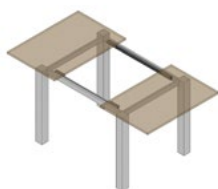

GUIDE SERIE G3C-R1

SLIDES SERIES G3C-R1

Guide bilaterali per allunghe tavoli

| Two-side extension table slides

MATERIALE • MATERIAL

Alluminio • Aluminum

COLORE • COLOR

Anodizzato argento • Anodized silver

SCORRIMENTO • SLIDING

Ruote in nylon • Nylon wheels

CODICE - CODE	A	C
G3C-R1-5034	500	340
G3C-R1-6044	600	440
G3C-R1-6544	650	440
G3C-R1-7554	750	540
G3C-R1-8058	800	580
G3C-R1-9048	900	480
G3C-R1-12058	1200	580
G3C-R1-15068	1500	680