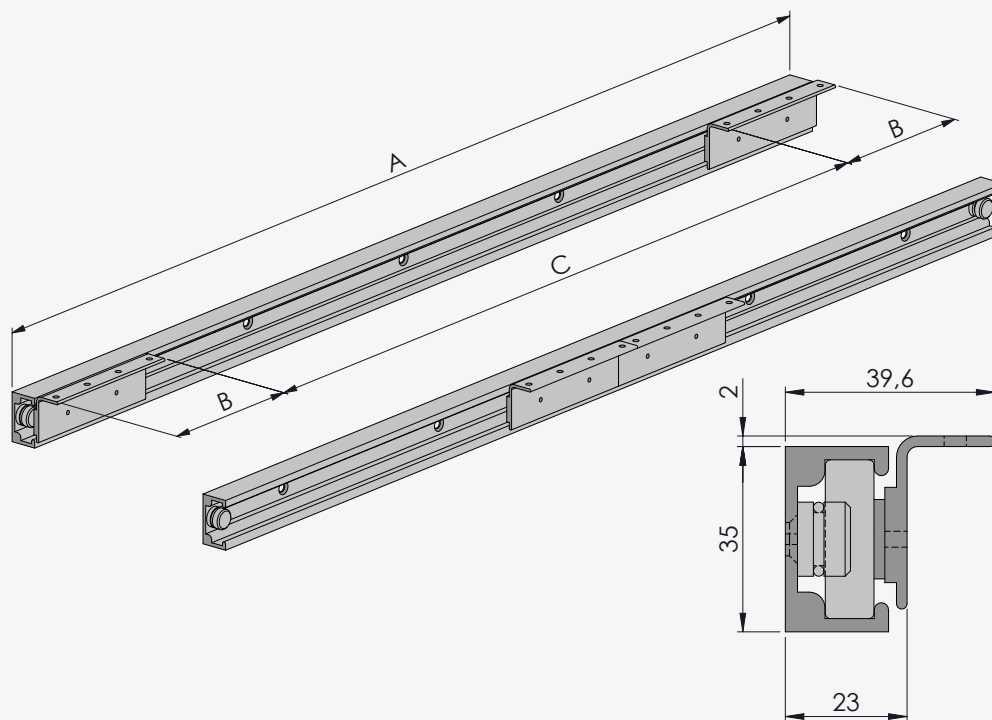

GUIDE SERIE G3C-R1

SLIDES SERIES G3C-R1

Guide bilaterali per allunghe tavoli

| Two-side extension table slides

MATERIALE • MATERIAL

Alluminio • Aluminum

COLORE • COLOR

Anodizzato argento • Anodized silver

SCORRIMENTO • SLIDING

Ruote in nylon • Nylon wheels

CODICE - CODE	A	C
G3C-R1-5034	500	340
G3C-R1-6044	600	440
G3C-R1-6544	650	440
G3C-R1-7554	750	540
G3C-R1-8058	800	580
G3C-R1-9048	900	480
G3C-R1-12058	1200	580
G3C-R1-15068	1500	680