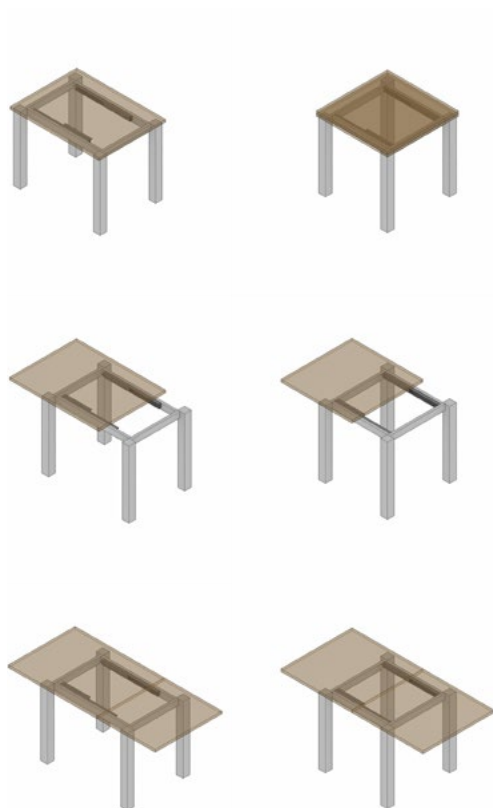

GUIDE SERIE G3L-R1

SLIDES SERIES G3L-R1

Guide unilaterali per allunghe tavoli

| One-side slides for table extension

MATERIALE · MATERIAL

Alluminio · Aluminum

COLORE · COLOR

Anodizzato argento · Anodized silver

SCORRIMENTO · SLIDING

Ruote in nylon · Nylon wheels

CODICE - CODE	A	B
G3L-R1-5041	500	410
G3L-R1-6049	600	490
G3L-R1-7554	750	540
G3L-R1-8559	850	590
G3L-R1-9564	950	640
G3L-R1-11069	1100	690