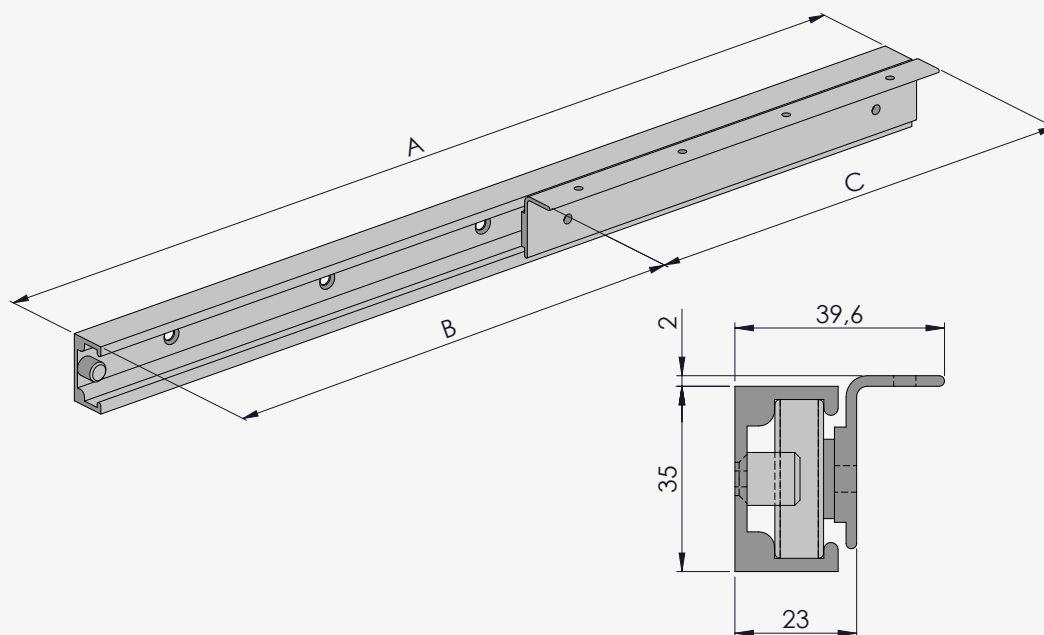

GUIDE SERIE G3L-R1

SLIDES SERIES G3L-R1

Guide unilaterali per allunghe tavoli

| One-side slides for table extension

MATERIALE · MATERIAL

Alluminio · Aluminum

COLORE · COLOR

Anodizzato argento · Anodized silver

SCORRIMENTO · SLIDING

Ruote in nylon · Nylon wheels

CODICE - CODE	A	B
G3L-R1-5041	500	410
G3L-R1-6049	600	490
G3L-R1-7554	750	540
G3L-R1-8559	850	590
G3L-R1-9564	950	640
G3L-R1-11069	1100	690