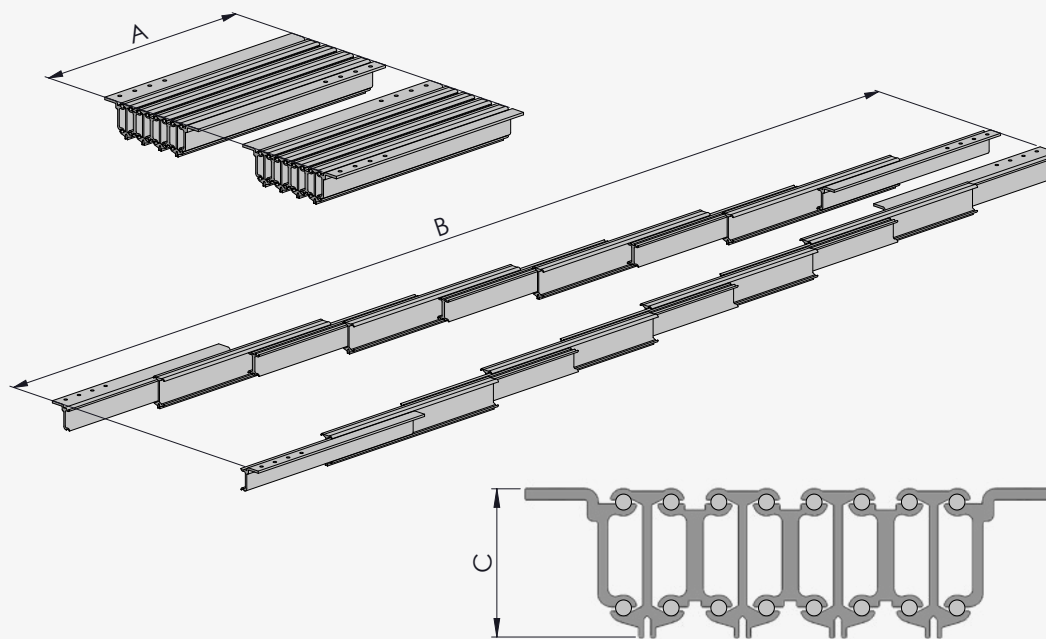

GUIDE SERIE GC271

SLIDES SERIES GC271

Guide per tavoli consolle

| Consolle table slides

MATERIALE · MATERIAL

Alluminio · Aluminum

COLORE · COLOR

Anodizzato argento · Anodized silver

SCORRIMENTO · SLIDING

Sfere di acciaio · Steel ball bearings

CODICE - CODE	A	B	C
271-01-01	400	2960	56
271-01-02	400	2460	56
GA 271	GAMBA CENTRALE - CENTRAL LEG		