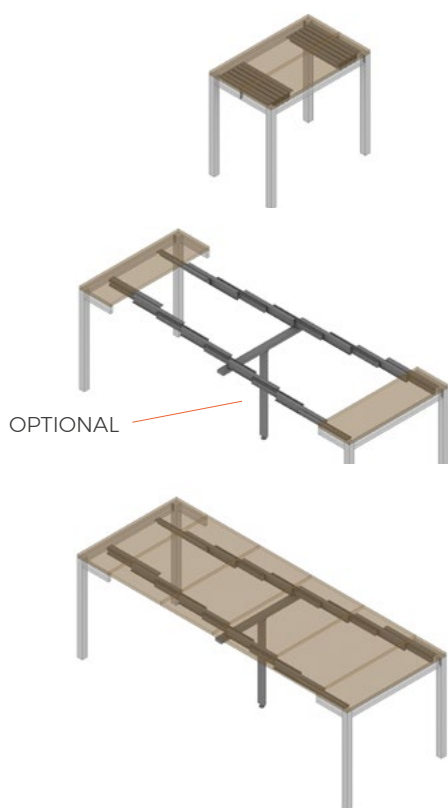

GUIDE SERIE GC271

SLIDES SERIES GC271

Guide per tavoli consolle

| Consolle table slides

MATERIALE · MATERIAL

Alluminio · Aluminum

COLORE · COLOR

Anodizzato argento · Anodized silver

SCORRIMENTO · SLIDING

Sfere di acciaio · Steel ball bearings

CODICE - CODE	A	B	C
271-01-01	400	2960	56
271-01-02	400	2460	56
GA 271	GAMBA CENTRALE - CENTRAL LEG		