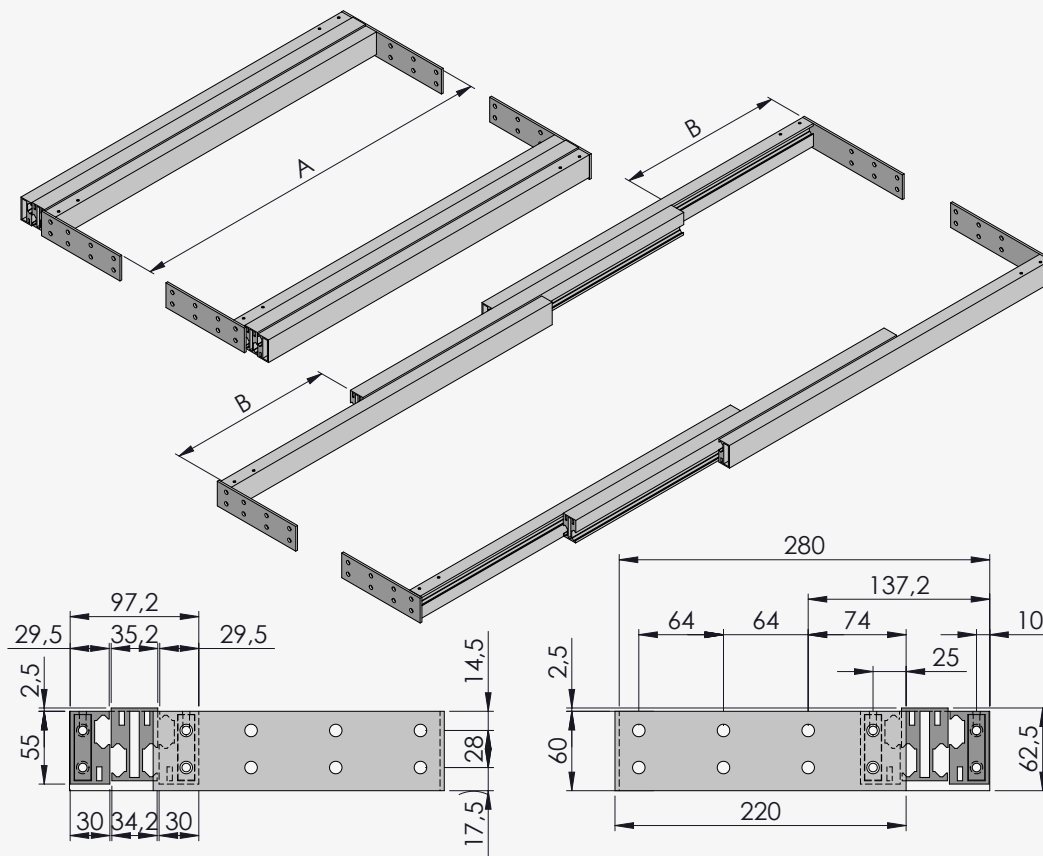

TELAI PER TAVOLI SERIE STANDARD TR303

TABLE FRAMES STANDARD SERIES TR303

Telai universali pesanti per tavoli allungabili da due lati

| Heavy-duty standard frames for two-side extension tables

MATERIALE · MATERIAL

Alluminio · Aluminum

COLORE · COLOR

Anodizzato argento · Anodized silver

SCORRIMENTO · SLIDING

Ruote in nylon con cuscinetto

Nylon wheels with ball bearing

PORTATA · WEIGHT TOLERANCE

180 Kg.

CODICE - CODE	A	B	A+BX2
TR-303-1000	1000	400	1800
TR-303-1200	1200	500	2200
TR-303-1400	1400	500	2400
TR-303-1800	1800	600	3000