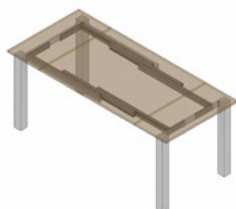

TELAI PER TAVOLI SERIE STANDARD TR303

TABLE FRAMES STANDARD SERIES TR303

Telai universali pesanti per tavoli allungabili da due lati

| Heavy-duty standard frames for two-side extension tables

MATERIALE · MATERIAL

Alluminio · Aluminum

COLORE · COLOR

Anodizzato argento · Anodized silver

SCORRIMENTO · SLIDING

Ruote in nylon con cuscinetto

Nylon wheels with ball bearing

PORTATA · WEIGHT TOLERANCE

180 Kg.

CODICE - CODE	A	B	A+BX2
TR-303-1000	1000	400	1800
TR-303-1200	1200	500	2200
TR-303-1400	1400	500	2400
TR-303-1800	1800	600	3000