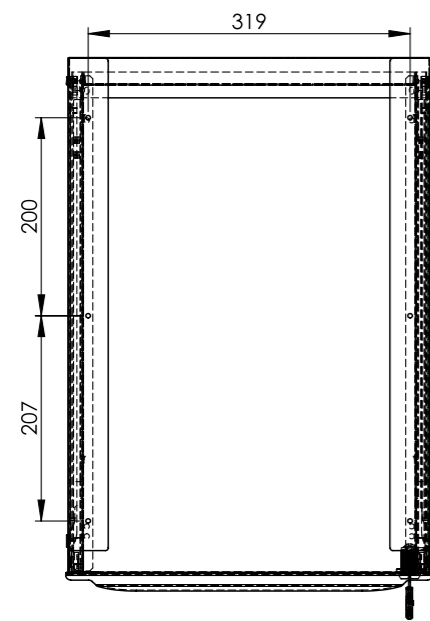

CAP / T24

Cassettiera appesa con spazio per trave 20x40

Under-Top Pedestal with 20x40 Beam Recess

VERSIONE SENZA FRONTALI
VERSION WITHOUT FRONT PANELS

NOTA BENE
1. Colore a richiesta
2. Misure personalizzabili

NOTE
1. Colour upon request
2. Customizable size

CPN

Cassetto porta notebook a scomparsa

Concealed Notebook Holder

Finiture	Finishing
Non verniciato	Uncoated
Nero Ral 9005	Black Ral 9005
Grigio Ral 9006	Silver Ral 9006