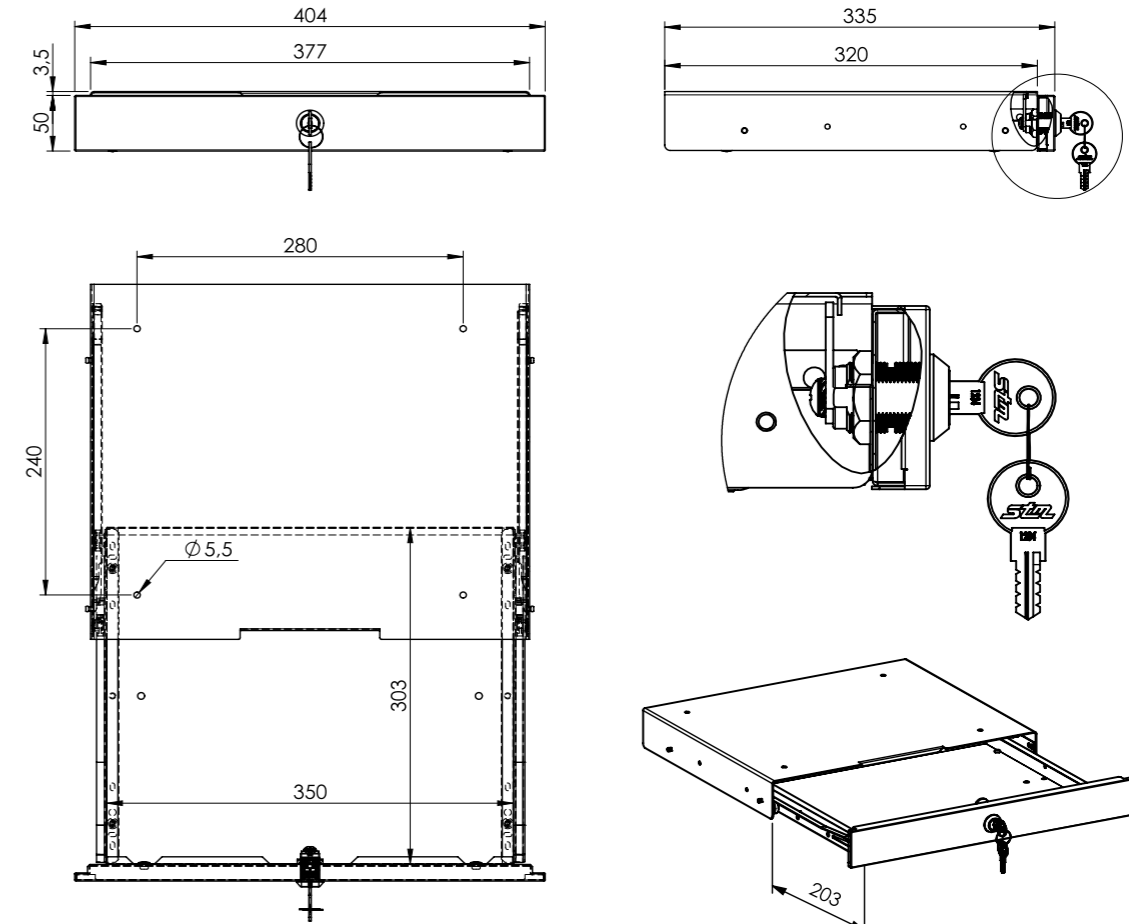

Tiretto H. 50 con serratura
Under-Top Pull-Out Drawer with Lock - H. 50

NOTA BENE
1. Colore a richiesta
2. Misure personalizzabili

NOTE
1. Colour upon request
2. Customizable size

DISPONIBILE IN IMBALLO SINGOLO
AVAILABLE IN SINGLE PACKAGING