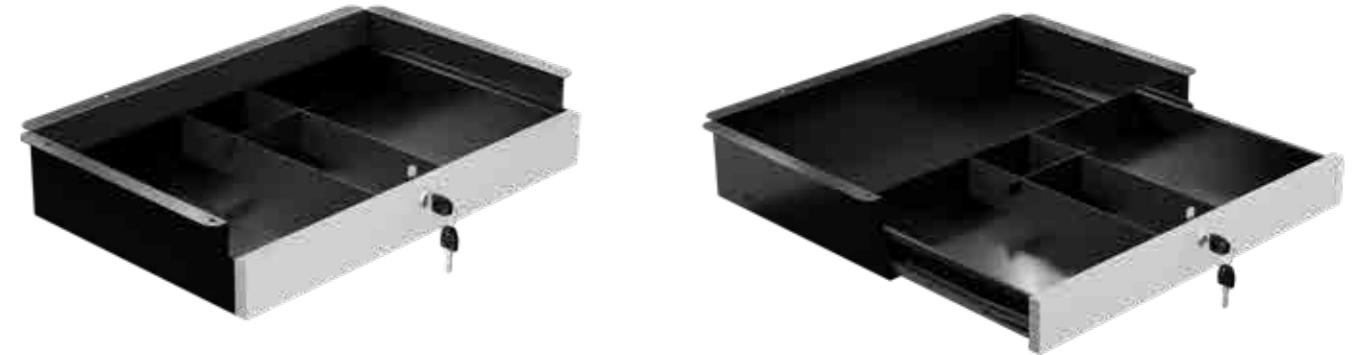

Cassetto sottopiano H.70
Under-Top Pull-Out Drawer - H.70

NOTA BENE
Frontale fornito dal cliente

NOTE
Front panel supplied by the customer