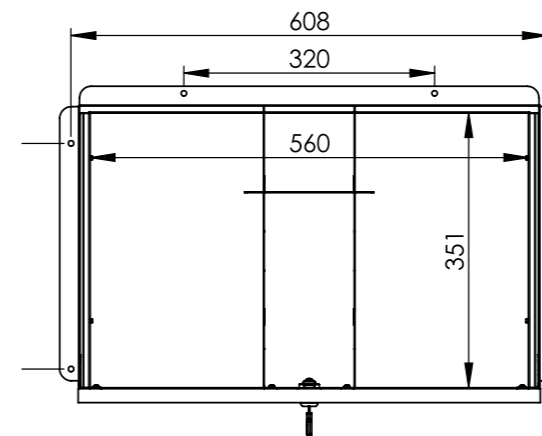

NOTA BENE
1. Colore a richiesta
2. Misure personalizzabili

NOTE
1. Colour upon request
2. Customizable size