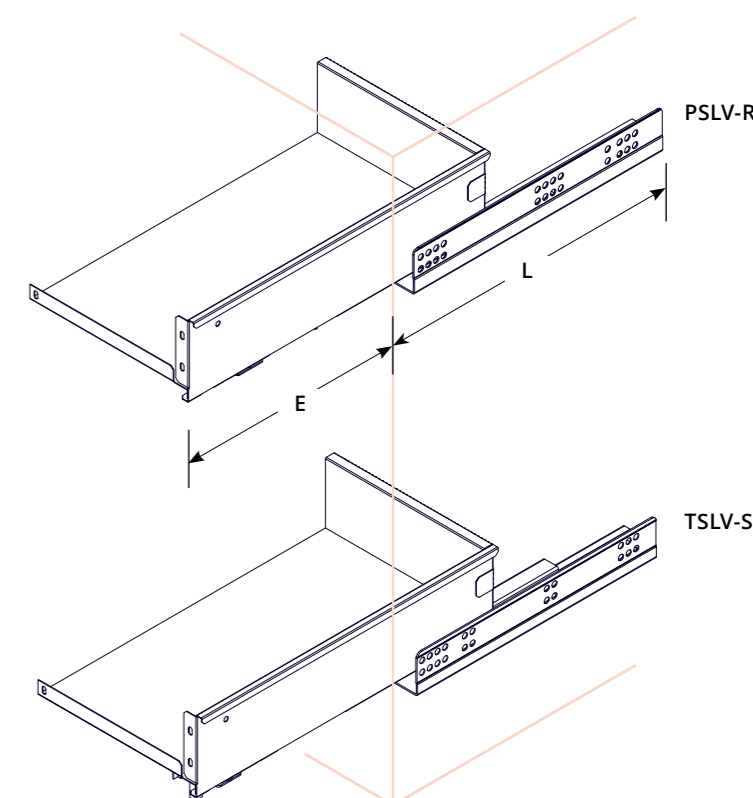

TSLV-S Guide sottocassetto ammortizzate estrazione totale per mobili in legno
Soft-closing full-extension under-mounted slides for wooden furniture

CODICE/CODE	L	E	
TSLV35S	350	350	35

NOTA BENE
1. Colore a richiesta
2. Misure personalizzabili

NOTE
1. Colour upon request
2. Customizable size