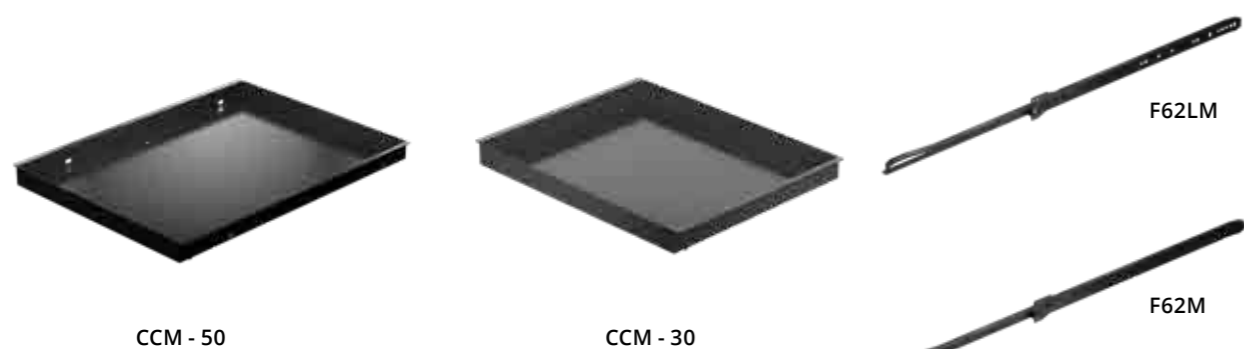

Cassetti cancelleria in metallo

Metal Stationery Drawers

CCM - 50

CCM - 30

F62LM

F62M