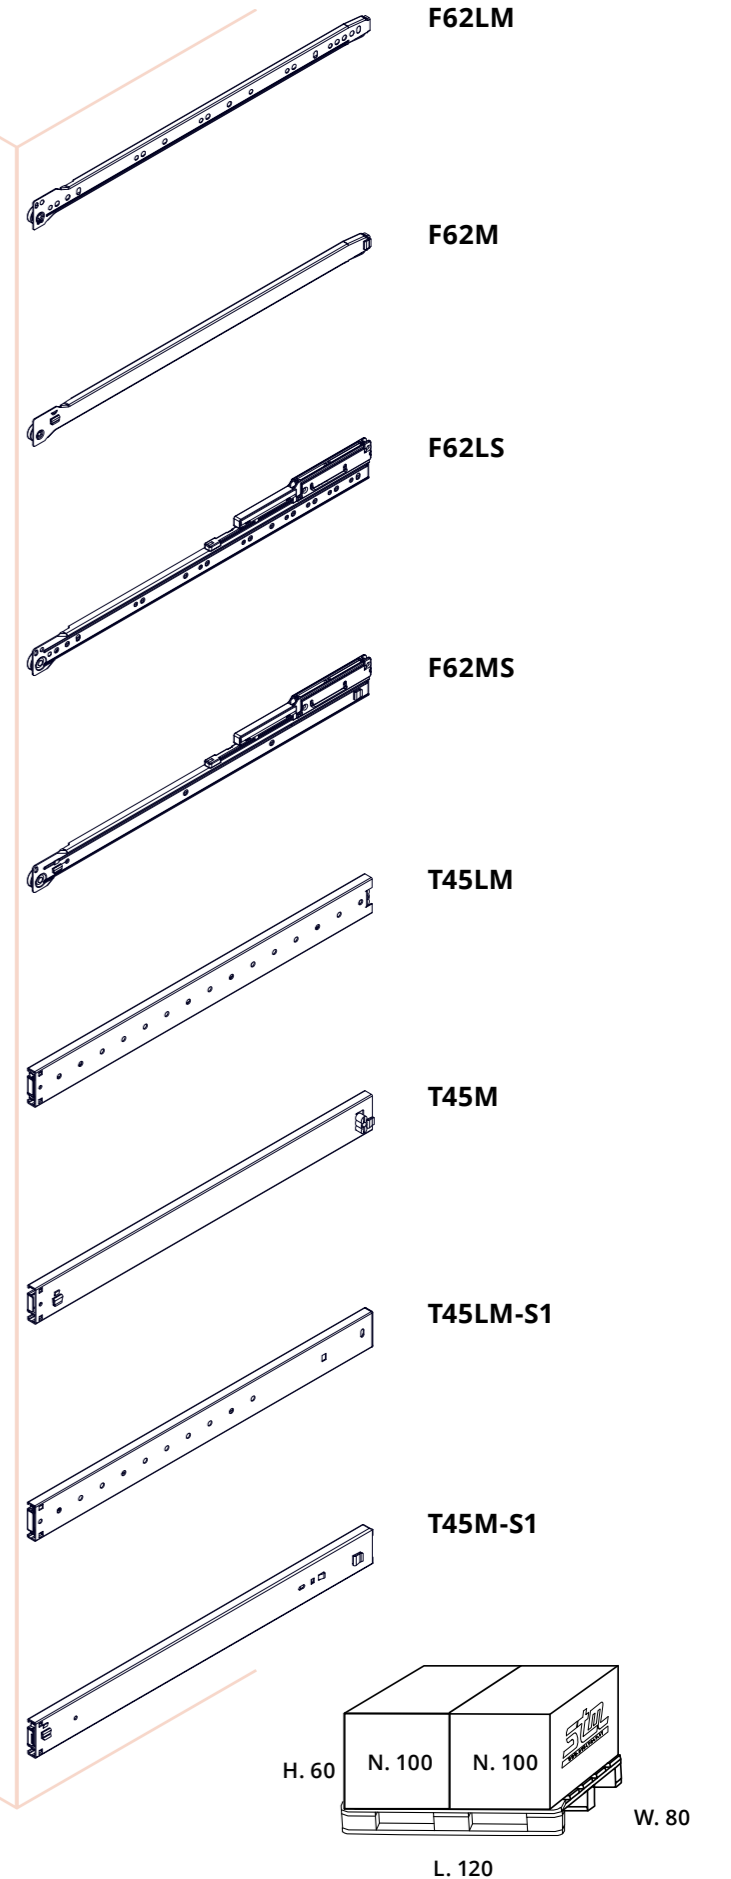

Cassetto metallico 4 lati per guide a rullo e a sfera 4-Sided Metal Drawer for Roller and Ball-Bearing Slides

Finiture / Finishing	
☐	Non verniciato / Uncoated
☐	Nero Ral 9005 / Black Ral 9005
☐	Grigio Ral 9006 / Silver Ral 9006

CODICE / CODE	PROFONDITÀ / DEPTH
CM 3345	450
CM 3350	510
CM 3370	710

F62LM Guide a rullo per mobili in legno Roller Slides for Wooden Furniture			
CODICE/CODE	L	E	🔒
F62LM 50	500	405	25
F62LM 55	550	445	25

F62M Guide a rullo per mobili in metallo Roller Slides for Metal Furniture			
CODICE/CODE	L	E	🔒
F62M 50	500	405	25
F62M 55	550	445	25

F62LMS Guide a rullo ammortizzate per mobili in legno Soft-Closing Roller Slides for Wooden Furniture			
CODICE/CODE	L	E	🔒
F62LMS 50	500	405	30

F62MS Guide a rullo ammortizzate per mobili in metallo Soft-Closing Roller Slides for Metal Furniture			
CODICE/CODE	L	E	🔒
F62MS 50	500	405	30

DISTANZIALE FRONTALE
DRAWER FRONT SPACER

Codice / Code: DF 60-N

MONTAGGIO CON GUIDE A RULLO
FITTING WITH ROLLER SLIDES

MONTAGGIO CON GUIDE A SFERA
FITTING WITH BALL-BEARING SLIDES

Cassetto metallico 4 lati per guide a rullo e a sfera 4-Sided Metal Drawer for Roller and Ball-Bearing Slides

F62LM Guide a rullo per mobili in legno Roller Slides for Wooden Furniture			
CODICE/CODE	L	Extr.	🔒
F62LM 450	450	355	25
F62LM 500	500	405	25
F62LM 450	550	445	25
F62LM 500	690	560	25

F62M Guide a rullo per mobili in metallo Roller Slides for Metal Furniture			
CODICE/CODE	L	Extr.	🔒
F62M 450	450	355	25
F62M 500	500	405	25
F62M 450	550	445	25
F62M 500	690	560	25

F62LMS Guide a rullo ammortizzate per mobili in legno Soft-Closing Roller Slides for Wooden Furniture			
CODICE/CODE	L	Extr.	🔒
F62LMS 45	450	355	30
F62LMS 50	500	405	30

F62MS Guide a rullo ammortizzate per mobili in metallo Soft-Closing Roller Slides for Metal Furniture			
CODICE/CODE	L	Extr.	🔒
F62MS 45	450	355	30
F62MS 50	500	405	30