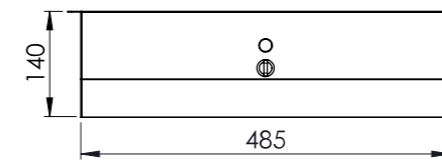

VERSIONE SENZA FRONTALI
TOP CUTTING SIZE