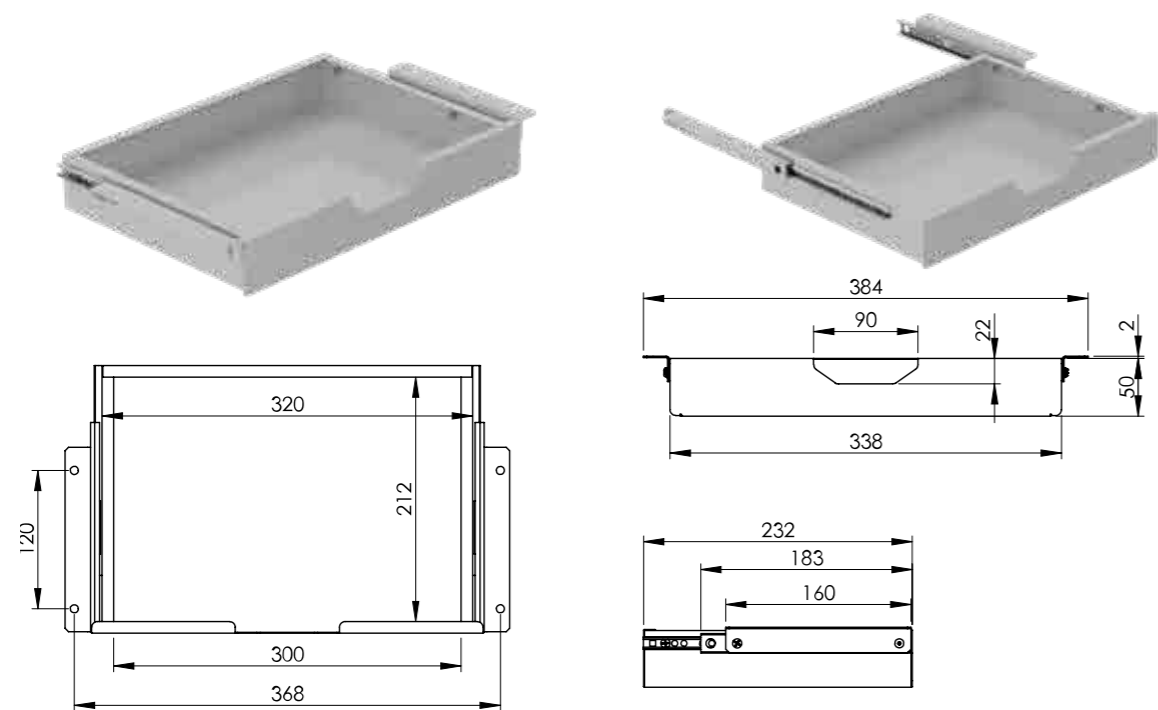

## Tiretto semplice 300x180 H. 50

Plain Under-Top Pull-Out Drawer 300x180 H. 50

**NOTA BENE**  
1. Colore a richiesta  
2. Misure personalizzabili

**NOTE**  
1. Colour upon request  
2. Customizable size

## Tiretto semplice 320x232 H. 50

Plain Under-Top Pull-Out Drawer 320x232 H. 50

**NOTA BENE**  
1. Colore a richiesta  
2. Misure personalizzabili

**NOTE**  
1. Colour upon request  
2. Customizable size