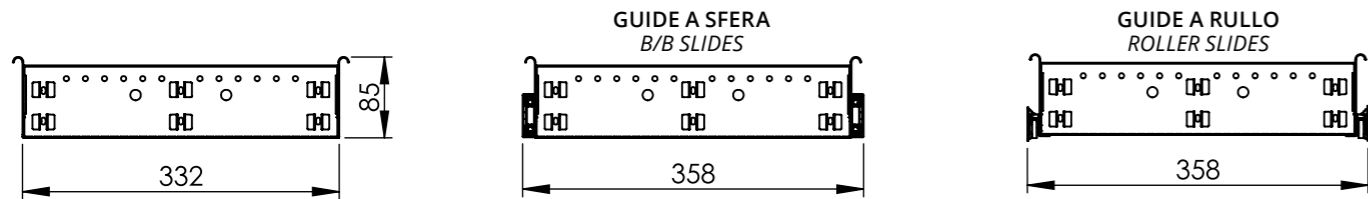

Cassetto metallico 4 lati per guide a rullo e a sfera 4-Sided Metal Drawer for Roller and Ball-Bearing Slides

Finiture / Finishing	
☐	Non verniciato / Uncoated
☐	Nero Ral 9005 / Black Ral 9005
☐	Grigio Ral 9006 / Silver Ral 9006

CODICE / CODE	PROFONDITÀ / DEPTH
CM 3345	450
CM 3350	510
CM 3370	710