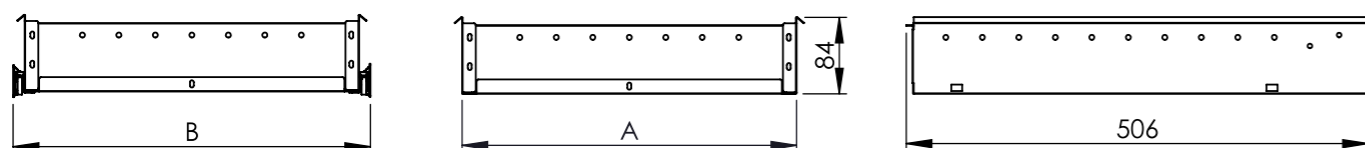

CMP3Q-38/39

Cassetto metallico 3 lati piegato 380/390 per guide a rullo
380/390 3-Sided Folded Metal Drawer for Roller Slides

Finiture		Finishing	
	Non verniciato	Uncoated	
	Nero Ral 9005	Black Ral 9005	
	Grigio Ral 9006	Silver Ral 9006	
CODICE / CODE		A	B
CMP3Q-38		355	380
CMP3Q-39		365	390

F62LM Guide a rullo per mobili in legno
Roller slides for wooden furniture

CODICE/CODE	L	E	
F62LM 50	500	405	25
F62LM 55	550	445	25

F62M Guide a rullo per mobili in metallo
Roller slides for metal furniture

CODICE/CODE	L	E	
F62M 50	500	405	25
F62M 55	550	445	25

F62LMS Guide a rullo soft per mobili in legno
Soft-closing roller slides for wooden furniture

CODICE/CODE	L	E	
F62LMS 50	500	405	30

F62MS Guide a rullo soft per mobili in metallo
Soft-closing roller slides for metal furniture

CODICE/CODE	L	E	
F62MS 50	500	405	30