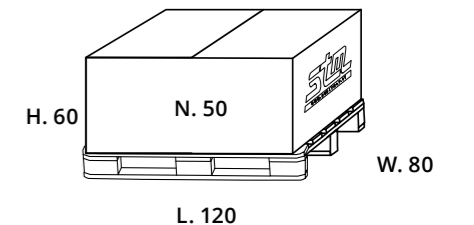

TS Guide sottocassetto ammortizzate estrazione totale per mobili in legno
Soft-closing full-extension under-mounted slides for wooden furniture

CODICE/CODE	L	E	🔒
TSLM50S1	500	500	55