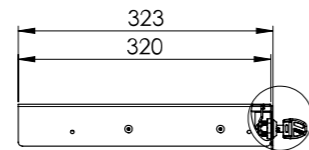

Tiretto H. 68 con serratura
Under-Top Pull-Out Drawer with Lock - H. 68