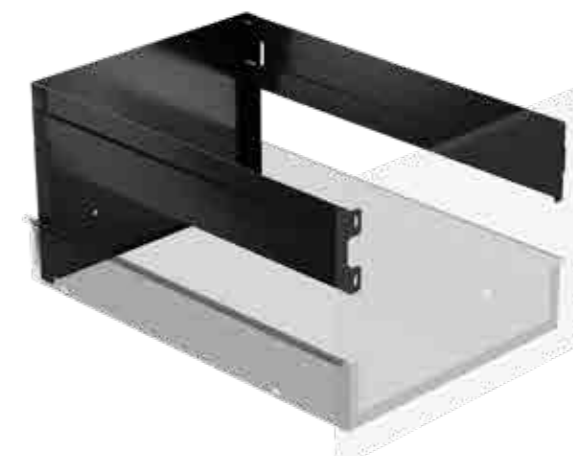

KIT FASCIA PORTA CARTELLE

FILE HOLDER BAND KIT

Finiture		Finishing	
☐	Non verniciato	☐	Uncoated
☐	Nero Ral 9005	☐	Black Ral 9005
☐	Grigio Ral 9006	☐	Silver Ral 9006

CODICE / CODE	ALTEZZA / HEIGHT
FC - 50	5
FC - 100	10
FC - 150	15
FC - 300	30