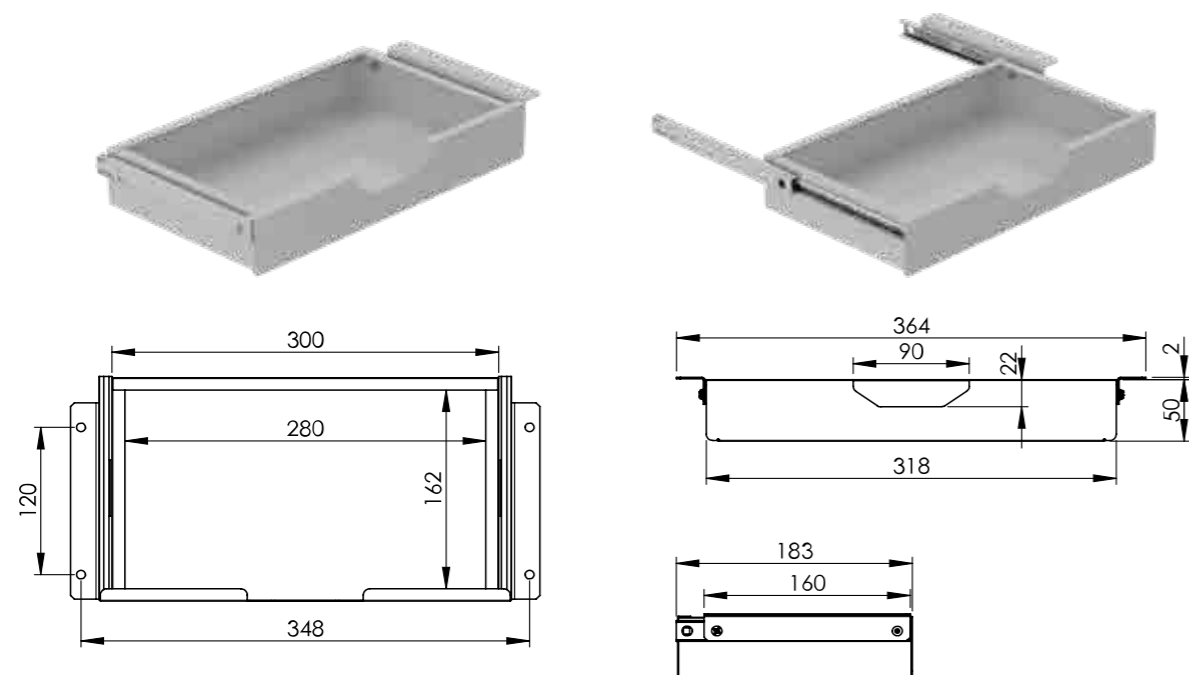

## Tiretto semplice 300x180 H. 50

Plain Under-Top Pull-Out Drawer 300x180 H. 50

**NOTA BENE**  
1. Colore a richiesta  
2. Misure personalizzabili

**NOTE**  
1. Colour upon request  
2. Customizable size