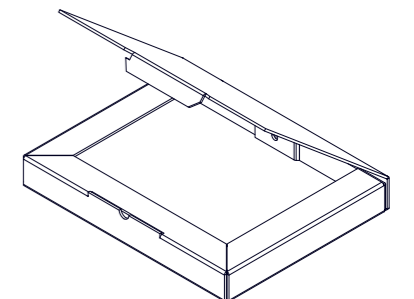

Tiretto H. 50 senza serratura
Under-Top Pull-Out Drawer without Lock - H. 50

NOTA BENE
1. Colore a richiesta
2. Misure personalizzabili

NOTE
1. Colour upon request
2. Customizable size

DISPONIBILE IN IMBALLO SINGOLO
AVAILABLE IN SINGLE PACKAGING

Tiretto H. 50 con serratura
Under-Top Pull-Out Drawer with Lock - H. 50

NOTA BENE
1. Colore a richiesta
2. Misure personalizzabili

NOTE
1. Colour upon request
2. Customizable size

DISPONIBILE IN IMBALLO SINGOLO
AVAILABLE IN SINGLE PACKAGING