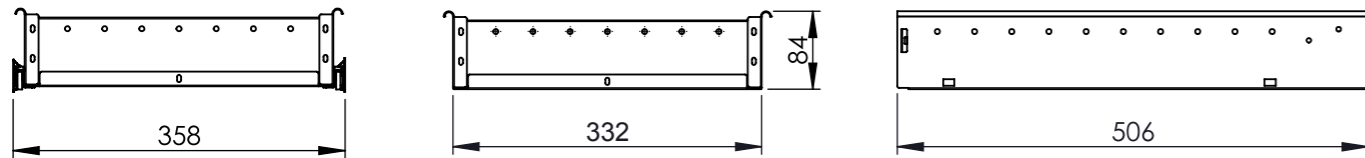

Cassetto metallico 3 lati piegato per guide a rullo
3-Sided Folded Metal Drawer for Roller Slides

Finiture	Finishing
Non verniciato	Uncoated
Nero Ral 9005	Black Ral 9005
Grigio Ral 9006	Silver Ral 9006