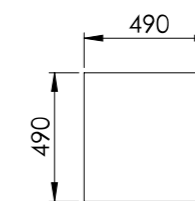

VERSIONE SENZA FRONTALI
TOP CUTTING SIZE