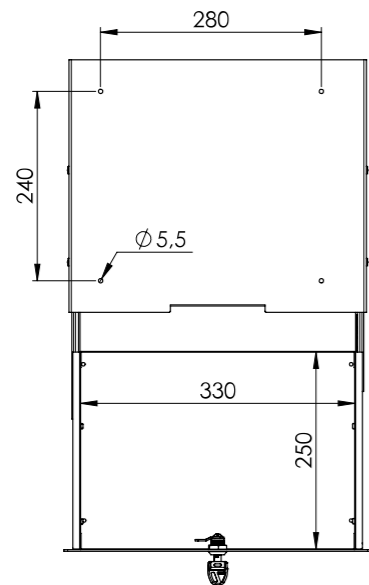

Tiretto H. 68 con serratura
Under-Top Pull-Out Drawer with Lock - H. 68

NOTA BENE
1. Colore a richiesta
2. Misure personalizzabili

NOTE
1. Colour upon request
2. Customizable size

VIDEO