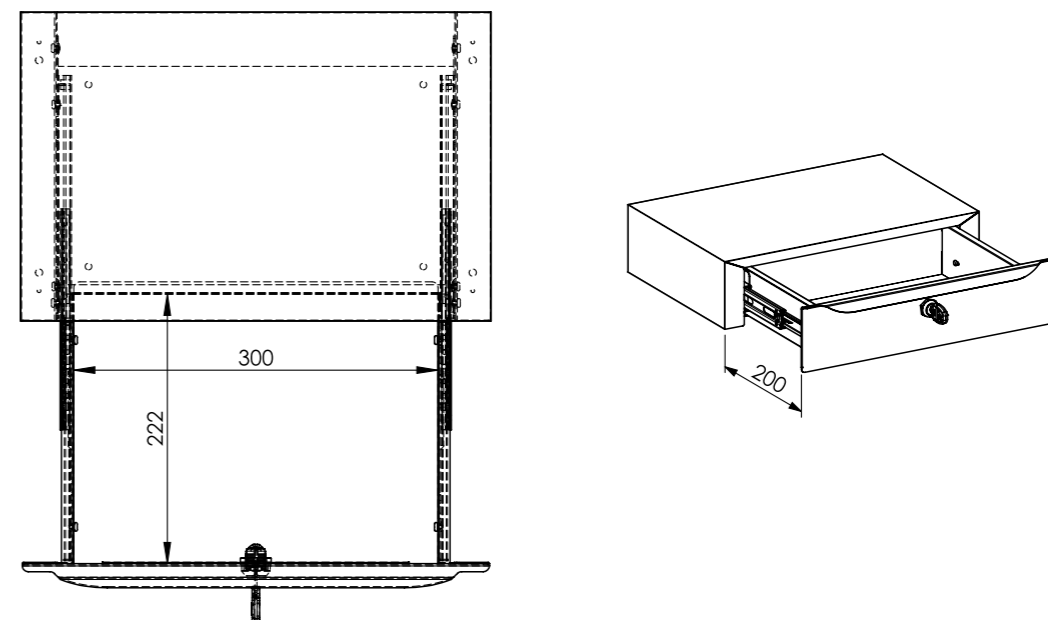

Cassetto sopra piano H.95 con serratura

Over-Top Pull-Out Drawer with Lock - H.95

NOTA BENE
1. Colore a richiesta
2. Misure personalizzabili

NOTE
1. Colour upon request
2. Customizable size