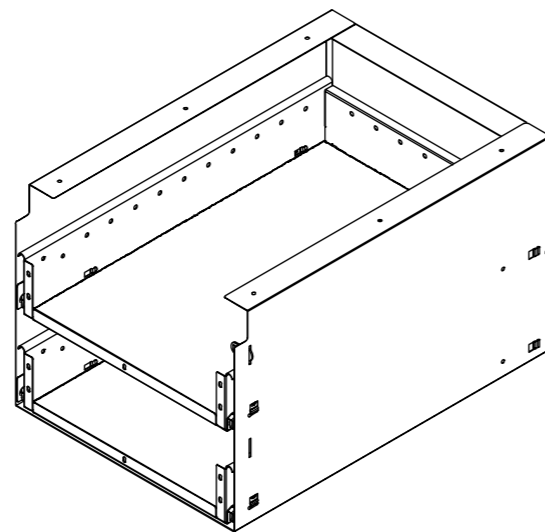

CAP / T24

Cassettiera appesa con spazio per trave 20x40

Under-Top Pedestal with 20x40 Beam Recess

VERSIONE SENZA FRONTALI
VERSION WITHOUT FRONT PANELS

NOTA BENE
1. Colore a richiesta
2. Misure personalizzabili

NOTE
1. Colour upon request
2. Customizable size

CPN

Cassetto porta notebook a scomparsa

Concealed Notebook Holder

Finiture	Finishing
Non verniciato	Uncoated
Nero Ral 9005	Black Ral 9005
Grigio Ral 9006	Silver Ral 9006