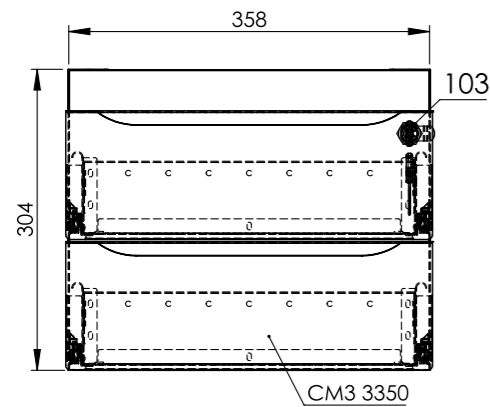

CAP / T24

Cassettiera appesa con spazio per trave 20x40

Under-Top Pedestal with 20x40 Beam Recess

VERSIONE SENZA FRONTALI
VERSION WITHOUT FRONT PANELS

NOTA BENE
1. Colore a richiesta
2. Misure personalizzabili

NOTE
1. Colour upon request
2. Customizable size

CPN

Cassetto porta notebook a scomparsa

Concealed Notebook Holder

Finiture	Finishing
Non verniciato	Uncoated
Nero Ral 9005	Black Ral 9005
Grigio Ral 9006	Silver Ral 9006