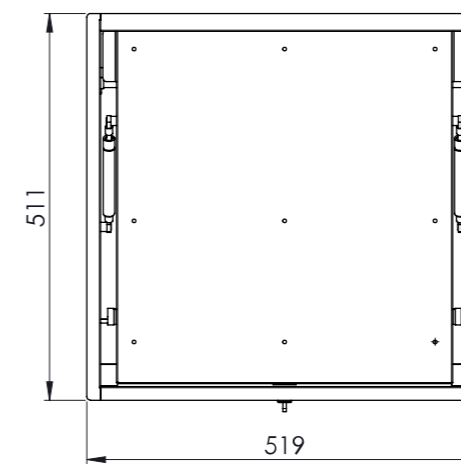

VERSIONE SENZA FRONTALI
TOP CUTTING SIZE

NOTA BENE
1. Colore a richiesta
2. Misure personalizzabili

NOTE
1. Colour upon request
2. Customizable size