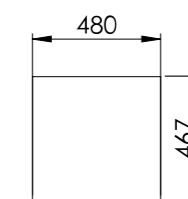

VERSIONE SENZA FRONTALI
TOP PANEL

NOTA BENE
1. Colore a richiesta
2. Misure personalizzabili

NOTE
1. Colour upon request
2. Customizable size