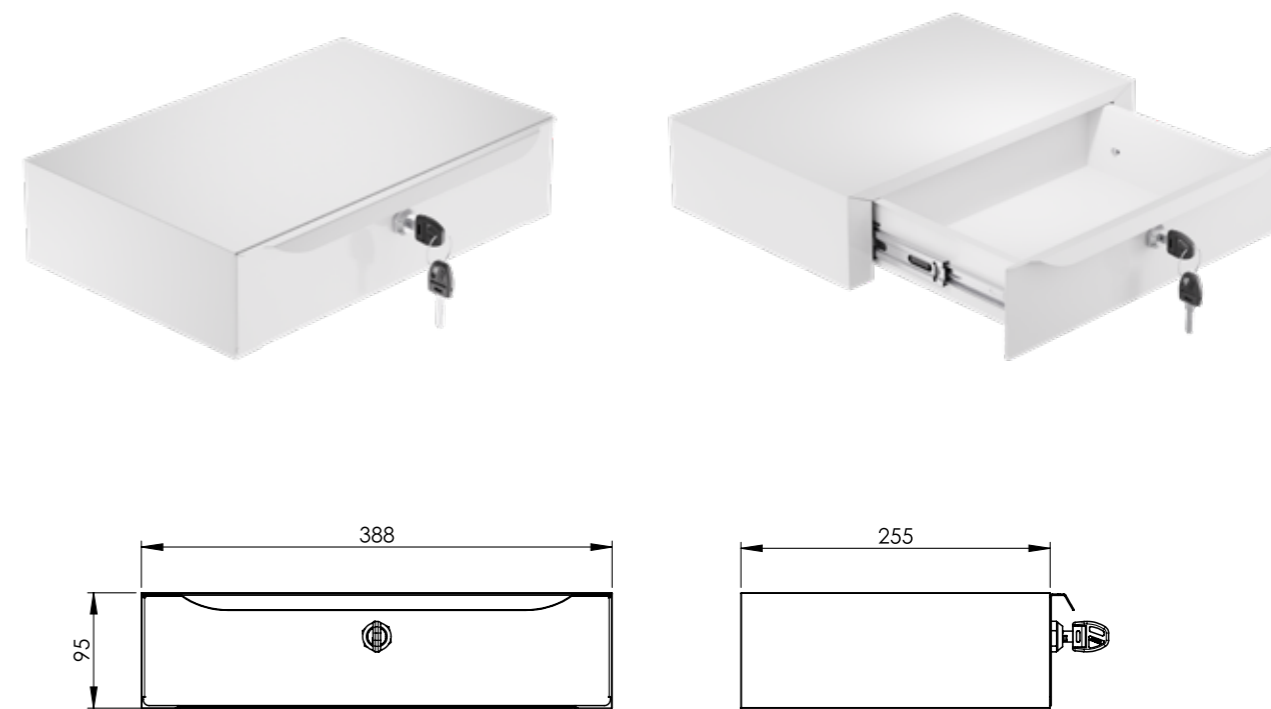

Cassetto sopra piano H.95 con serratura

Over-Top Pull-Out Drawer with Lock - H.95

NOTA BENE
1. Colore a richiesta
2. Misure personalizzabili

NOTE
1. Colour upon request
2. Customizable size