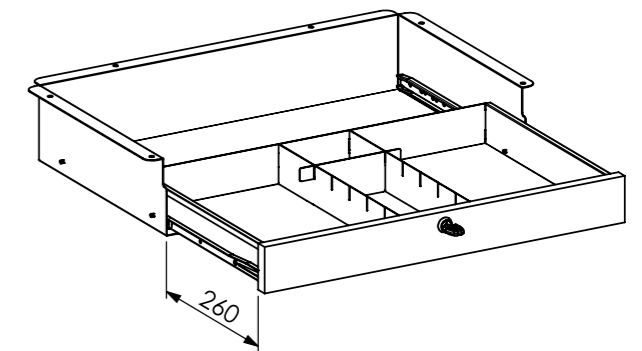

NOTA BENE
1. Colore a richiesta
2. Misure personalizzabili

NOTE
1. Colour upon request
2. Customizable size