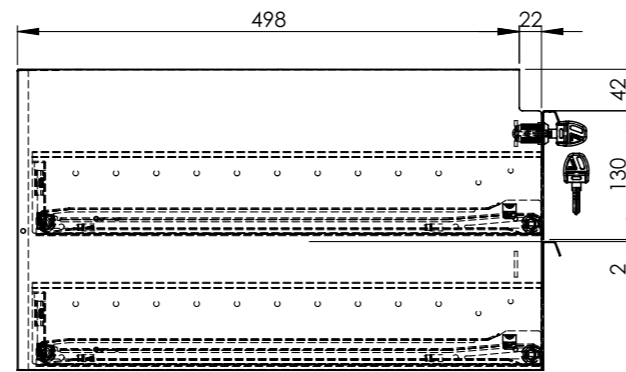

CAP / T24

Cassettiera appesa con spazio per trave 20x40

Under-Top Pedestal with 20x40 Beam Recess

VERSIONE SENZA FRONTALI
VERSION WITHOUT FRONT PANELS

NOTA BENE
1. Colore a richiesta
2. Misure personalizzabili

NOTE
1. Colour upon request
2. Customizable size

CPN

Cassetto porta notebook a scomparsa

Concealed Notebook Holder

Finiture	Finishing
Non verniciato	Uncoated
Nero Ral 9005	Black Ral 9005
Grigio Ral 9006	Silver Ral 9006