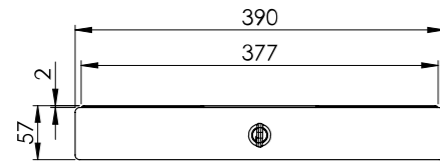

Tiretto H. 68 con serratura
Under-Top Pull-Out Drawer with Lock - H. 68

NOTA BENE
1. Colore a richiesta
2. Misure personalizzabili

NOTE
1. Colour upon request
2. Customizable size

VIDEO