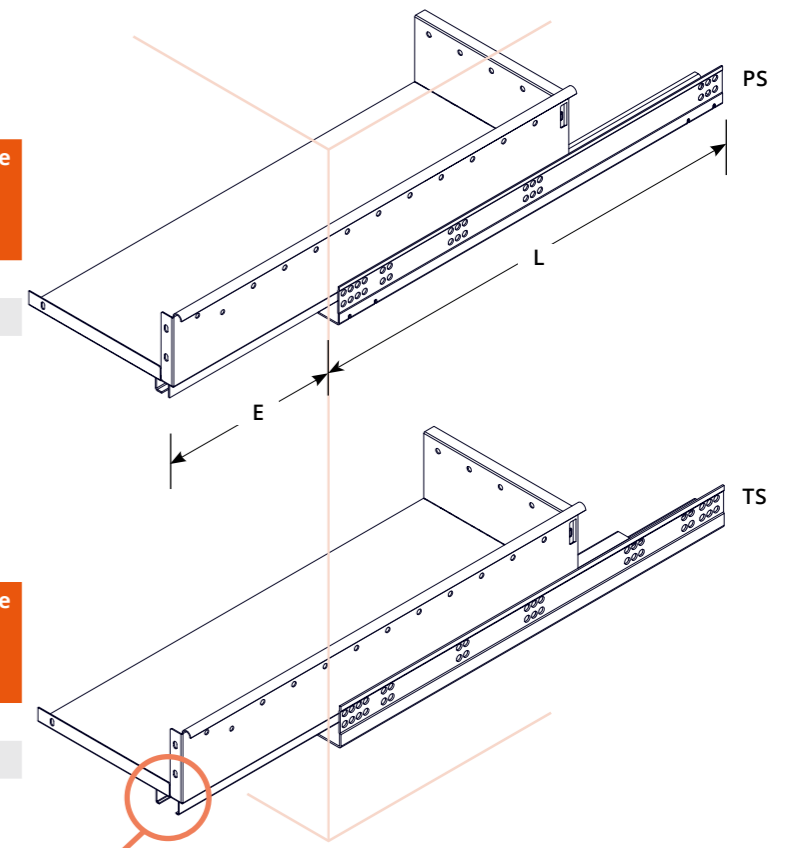

CODICE/CODE	L	E	🔒
PSLM50S1	500	375	25

**TS** Guide sottocassetto ammortizzate estrazione totale per mobili in legno  
Soft-closing full-extension under-mounted slides for wooden furniture

CODICE/CODE	L	E	🔒
TSLM50S1	500	500	55