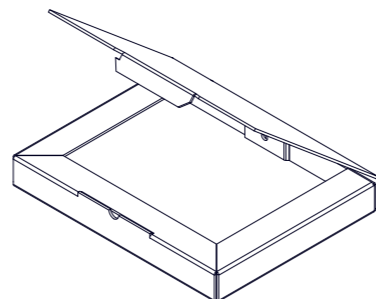

Tiretto H. 50 senza serratura
Under-Top Pull-Out Drawer without Lock - H. 50

NOTA BENE
1. Colore a richiesta
2. Misure personalizzabili

NOTE
1. Colour upon request
2. Customizable size

DISPONIBILE IN IMBALLO SINGOLO
AVAILABLE IN SINGLE PACKAGING

Tiretto H. 50 con serratura
Under-Top Pull-Out Drawer with Lock - H. 50

NOTA BENE
1. Colore a richiesta
2. Misure personalizzabili

NOTE
1. Colour upon request
2. Customizable size

DISPONIBILE IN IMBALLO SINGOLO
AVAILABLE IN SINGLE PACKAGING