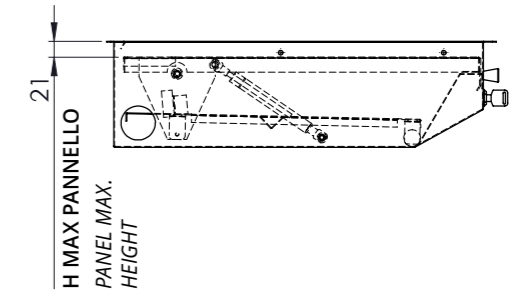

VERSIONE SENZA FRONTALI
TOP CUTTING SIZE

NOTA BENE
1. Colore a richiesta
2. Misure personalizzabili

NOTE
1. Colour upon request
2. Customizable size