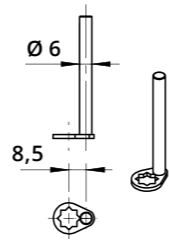

Caratteristiche e vantaggi / Features and benefits

- Design con tastierino touch, la password può essere composta da 4-15 cifre, miliardi di password disponibili.
- La password può essere impostata e modificata dagli utenti e memorizzata automaticamente allo spegnimento.
- Passare liberamente dalla modalità pubblica a quella privata, con funzione di avviso quando la serratura è occupata.
- La pila a bottone (CR2032) può essere utilizzata per 3.000 volte e sostituita facilmente. Avviso automatico di mancanza di corrente.
- Completa di tecnologia antifurto e funzione password PIN falso.
- L'allarme automatico verrà attivato quando si immette una password errata per 4 volte.

- Il decoder può essere dotato di gestione password multistrato.
- Sono disponibili sia la password utente che la password di gestione.
- Rotazione 90°.

- Touch pad button design, password can consist of 4-15 digits, billions of password available.
- Password can be set and changed by users, and memorized automatically when power off.
- Switch between public and private mode freely, with prompt function when lock is occupied.
- The button cell (CR2032) can be used for 3.000 times and replaced easily. Automatic power shortage prompts.
- Introduced with Anti-Theft Technology and Fake Pin password function.
- Auto-alarm will be activated when the wrong password is input for 4 times.

- Decoder can be provided with Multilayer password management.
- Both user password and management password available.
- Rotation 90°.

STN SCE-1602S

Serrature
Locks