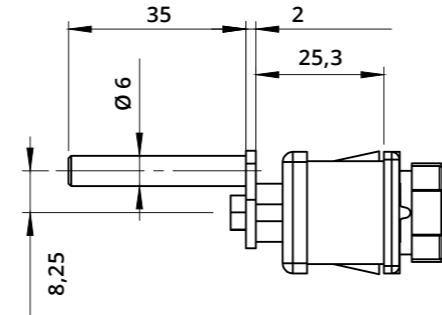

APERTURA VERSO DESTRA/RH
SC3-O-L-DX
9508R-90°

APERTURA VERSO SINISTRA/LH
SC3-O-L-SX
9508L-90°

SC3-9508DX-O-P

Serratura universale con combinazione a 3 cifre - Rot. 180° - Horizontale con perno, per legno o metallo
3-Digit Mechanical Combination Lock - 180° Rotation - Horizontal, with Pin - for Wooden and Metal Cabinets