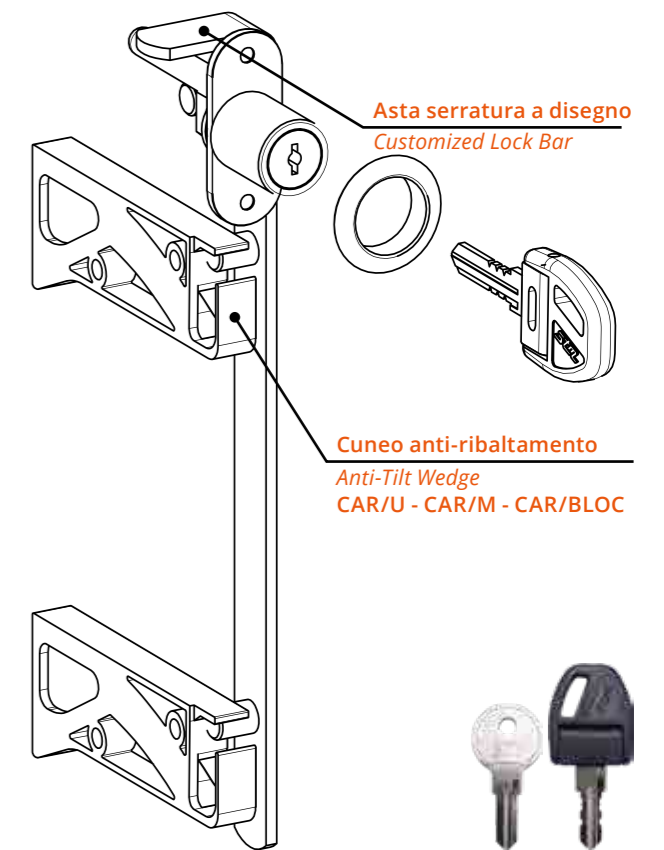

Serratura a 2 alette verticali per cassettera in legno
2-Fringe Vertical Lock for Wooden Pedestal

Descrizione Description	Standard	Optional
Cifratura Key Code	400 codici chiave 400 Key Codes	
Finitura Finishing	Cromatura Nickel Plating	Brunitura Black N.P.
Tipo chiave Key Type	Plastica snodata Plastic Hinged	Fissa metallo Metal Fixed
Colore impugnatura Key Cap Color	Nero Black	Grigio Grey
Chiave maestra Master Key System	NO	SI Yes
Cilindro estraibile Interchangeable Cylinder	NO	SI Yes