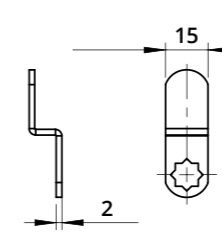

Leva piegata vedi pag. 207-208
For bent cam plate refer to page 207-208