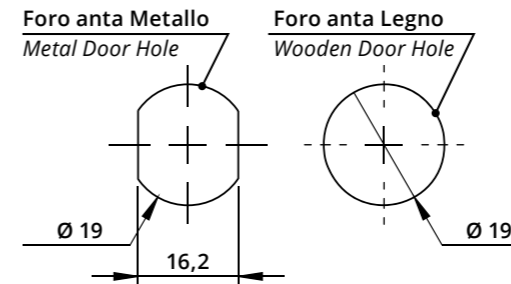

A1015
Clip

A1012
Rondella con punte per
fissaggio legno
Locking Washer for
Wood Fixing

Serratura universale - Rot. 90°

Universal Lock for Wooden and Metal Cabinets - 90° Rotation

A1013
Dado di fissaggio
Hexagon Nut