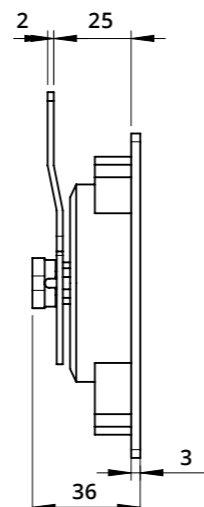

Serratura per armadi in metallo a 3 punti di chiusura
Locking Handle for Metal Units with 3 Closing Points