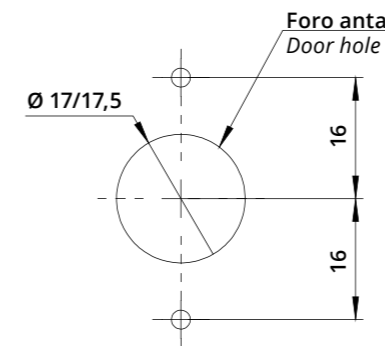

Serratura a 2 alette verticali per cassettera in legno
2-Fringe Vertical Lock for Wooden Pedestal

Descrizione Description	Standard	Optional
Cifratura Key Code	400 codici chiave 400 Key Codes	
Finitura Finishing	Cromatura Nickel Plating	Brunitura Black N.P.
Tipo chiave Key Type	Plastica snodata Plastic Hinged	Fissa metallo Metal Fixed
Colore impugnatura Key Cap Color	Nero Black	Grigio Grey
Chiave maestra Master Key System	NO	SI Yes
Cilindro estraibile Interchangeable Cylinder	NO	SI Yes