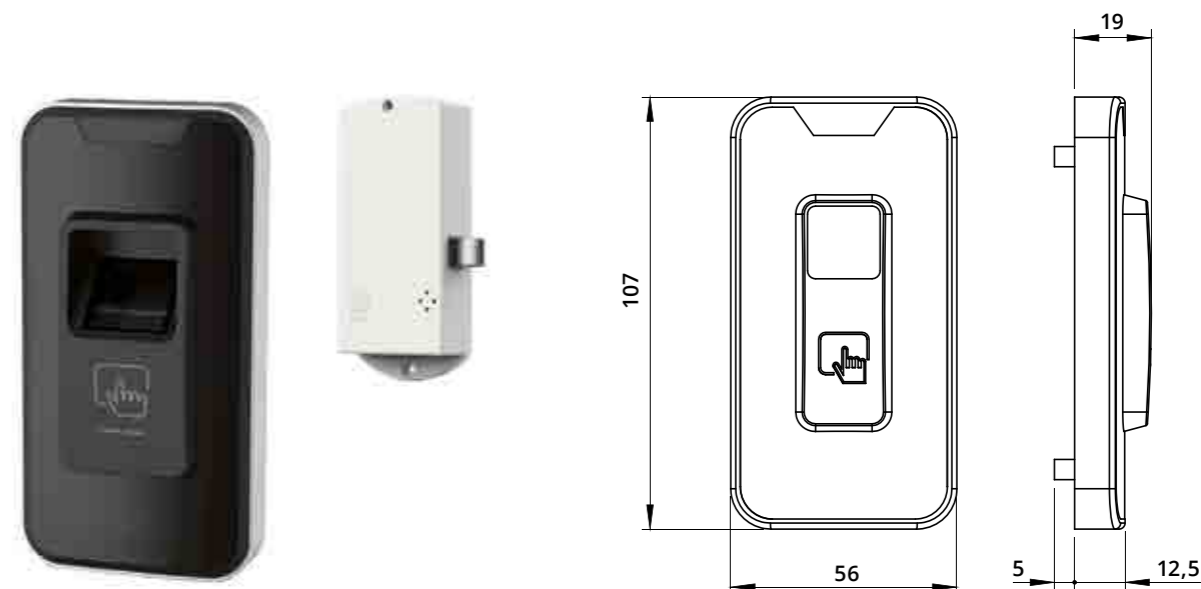

Serratura elettronica con impronta digitale
Electronic Fingerprint Lock

Lavorazione su anta
Door Processing