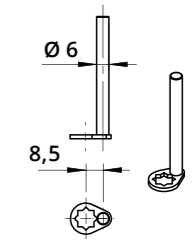

Perno vedi pag. 209
For tail refer to page 209

Descrizione Description	Standard	Optional
Cifratura Key Code		
Finitura Finishing	Cromatura Nickel Plating	Brunitura Black N.P.
Tipo chiave Key Type	Metallo cromata Metal Nickel Plating	
Colore impugnatura Key Cap Color		
Chiave maestra Master Key System	NO NO	
Cilindro estraibile Interchangeable Cylinder	NO NO