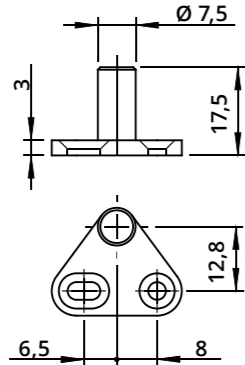

Serratura DX ad aste rotanti con fissaggio a pressione
RH Rotating Bar Lock with Dowels

A1034

A1036

L	Altezza anta Door height	LS+LI
AS	Lunghezza Asta Superiore Upper bar length	LS-25
AI	Lunghezza Asta Inferiore Lower bar length	LI-25