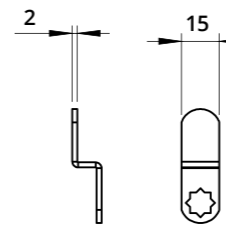

Serratura universale - Rot. 180°

Universal Lock for Wooden and Metal Cabinets - 180° Rotation

Descrizione Description	Standard	Optional
Cifratura Key Code	400 codici chiave 400 Key Codes	
Finitura Finishing	Cromatura Nickel Plating	Brunitura Black N.P.
Tipo chiave Key Type	Plastica snodata Plastic Hinged	Fissa metallo Metal Fixed
Colore impugnatura Key Cap Color	Nero Black	Grigio Grey
Chiave maestra Master Key System	NO NO	SI Yes
Cilindro estraibile Interchangeable Cylinder	NO NO	SI Yes

Serratura universale - Rot. 90°

Universal Lock for Wooden and Metal Cabinets - 90° Rotation

Descrizione Description	Standard	Optional
Cifratura Key Code	400 codici chiave 400 Key Codes	
Finitura Finishing	Cromatura Nickel Plating	Brunitura Black N.P.
Tipo chiave Key Type	Plastica snodata Plastic Hinged	Fissa metallo Metal Fixed
Colore impugnatura Key Cap Color	Nero Black	Grigio Grey
Chiave maestra Master Key System	NO NO	SI Yes
Cilindro estraibile Interchangeable Cylinder	NO NO	SI Yes