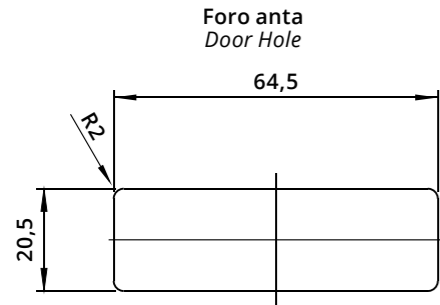

APERTURA VERSO DESTRA/RH
SC3-O-L-DX
9508R-90°

APERTURA VERSO SINISTRA/LH
SC3-O-L-SX
9508L-90°

SC3-9508DX-O-P

Serratura universale con combinazione a 3 cifre - Rot. 180° - Horizontale con perno, per legno o metallo
3-Digit Mechanical Combination Lock - 180° Rotation - Horizontal, with Pin - for Wooden and Metal Cabinets