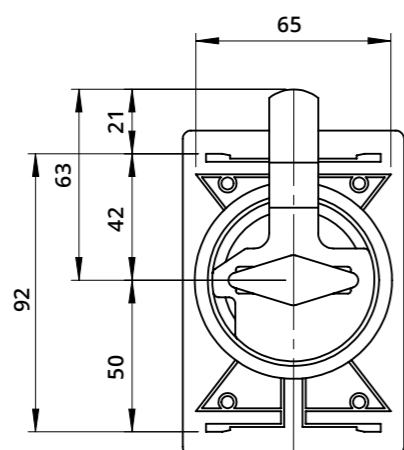

Serratura per armadi in metallo a 3 punti di chiusura
Locking Handle for Metal Units with 3 Closing Points