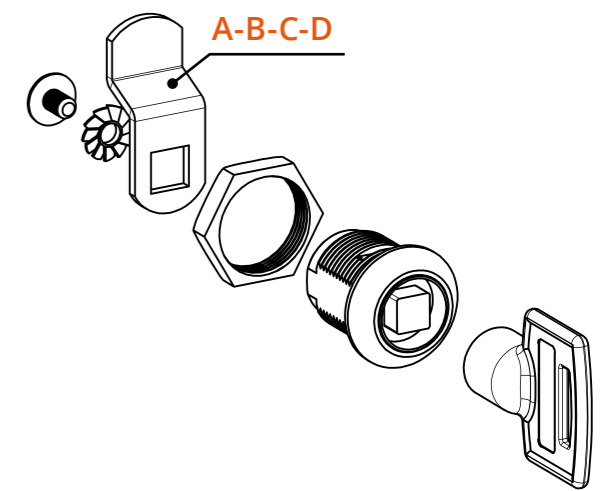

Descrizione Description	Standard	Optional
Cifratura Key Code		
Finitura Finishing	Cromatura Nickel Plating	Brunitura Black N.P.
Tipo chiave Key Type	Metallo cromata Metal Nickel Plating	
Colore impugnatura Key Cap Color		
Chiave maestra Master Key System	NO NO	
Cilindro estraibile Interchangeable Cylinder	NO NO