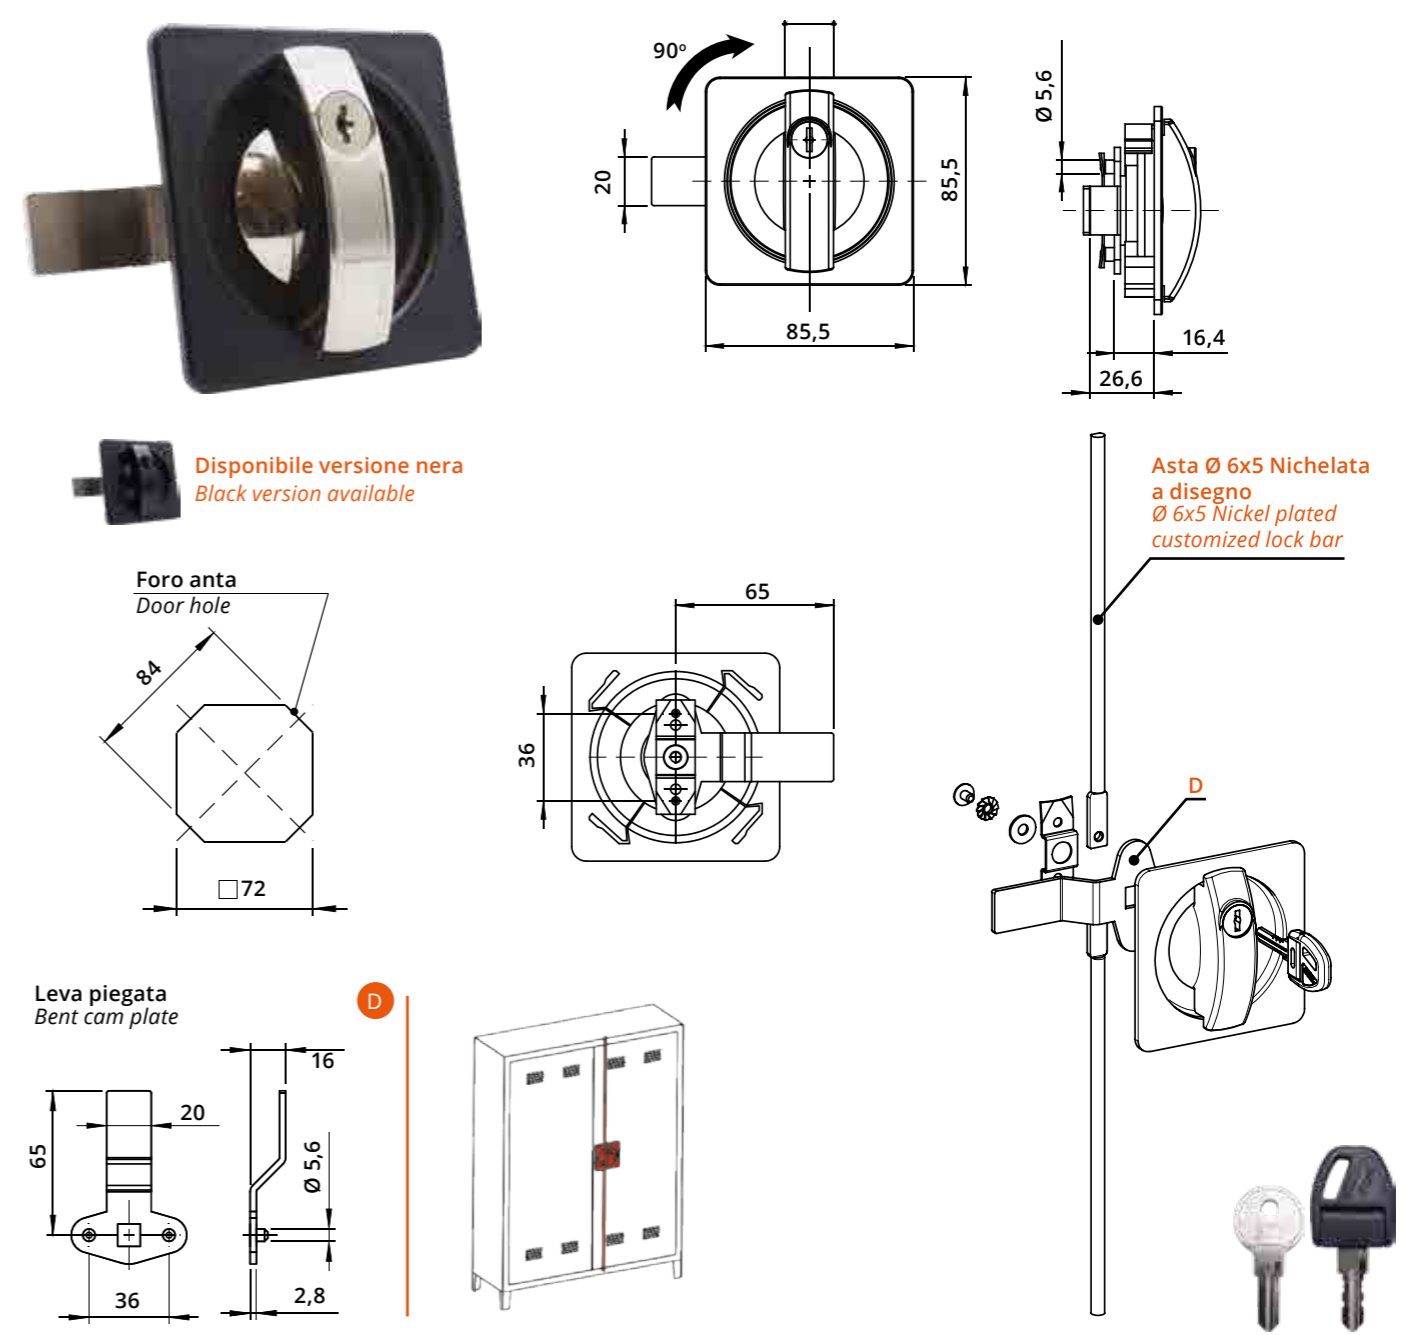

Serratura quadra per armadi metallo a 3 punti di chiusura
Square Locking Handle for Metal Cabinets with 3 Closing Points

Descrizione Description	Standard	Optional
Cifratura Key Code	400 codici chiave 400 Key Codes	
Finitura Finishing	Cromatura Nickel Plating	Brunitura Black N.P.
Tipo chiave Key Type	Plastica snodata Plastic Hinged	Fissa metallo Metal Fixed
Colore impugnatura Key Cap Color	Nero Black	Grigio Grey
Chiave maestra Master Key System	NO	SI Yes
Cilindro estraibile Interchangeable Cylinder	NO	SI Yes