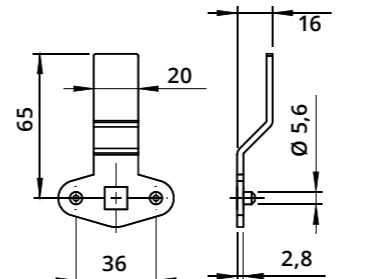

Leva piegata
Bent cam plate

Descrizione Description	Standard	Optional
Cifratura Key Code	400 codici chiave 400 Key Codes	
Finitura Finishing	Cromatura Nickel Plating	Brunitura Black N.P.
Tipo chiave Key Type	Plastica snodata Plastic Hinged	Fissa metallo Metal Fixed
Colore impugnatura Key Cap Color	Nero Black	Grigio Grey
Chiave maestra Master Key System	NO	SI Yes
Cilindro estraibile Interchangeable Cylinder	NO	SI Yes