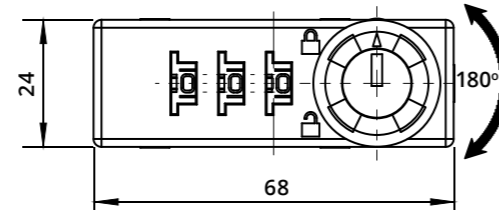

APERTURA VERSO DESTRA/RH
SC3-O-L-DX
9508R-90°

APERTURA VERSO SINISTRA/LH
SC3-O-L-SX
9508L-90°

SC3-9508DX-O-P

Serratura universale con combinazione a 3 cifre - Rot. 180° - Horizontale con perno, per legno o metallo
3-Digit Mechanical Combination Lock - 180° Rotation - Horizontal, with Pin - for Wooden and Metal Cabinets