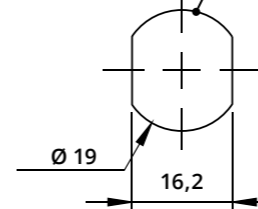

Foro anta Metallo
Metal Door Hole

Foro anta Legno
Wooden Door Hole