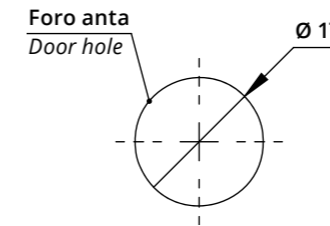

Serratura verticale piegata per anta legno
Vertical Lock for Wooden Door with Bent Latch