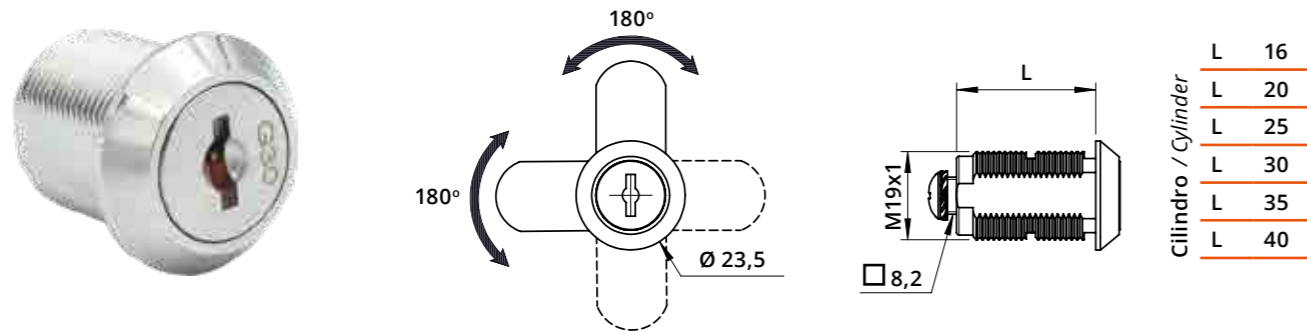

Serratura universale - Rot. 180°

Universal Lock for Wooden and Metal Cabinets - 180° Rotation

A1013
Dado di fissaggio
Hexagon Nut

A1015
Clip

A1012
Rondella con punte per
fissaggio legno
Locking Washer for
Wood Fixing

Leva con perni ad asta
vedi pag. 208
For cam plate with lock bar pins
refer to page 208

Perno
vedi pag. 209
For tail
refer to page 209

Descrizione Description	Standard	Optional
Cifratura Key Code	400 codici chiave 400 Key Codes	
Finitura Finishing	Cromatura Nickel Plating	Brunitura Black N.P.
Tipo chiave Key Type	Plastica snodata Plastic Hinged	Fissa metallo Metal Fixed
Colore impugnatura Key Cap Color	Nero Black	Grigio Grey
Chiave maestra Master Key System	NO NO	SI Yes
Cilindro estraibile Interchangeable Cylinder	NO NO	SI Yes