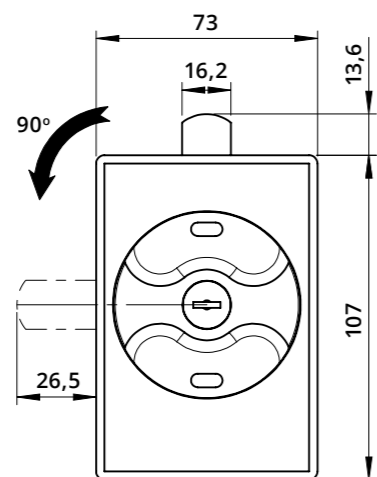

Serratura per armadi in metallo a 3 punti di chiusura
Locking Handle for Metal Units with 3 Closing Points