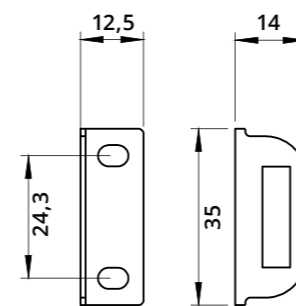

A1134
Incontro a "L"
L-Shaped Striker