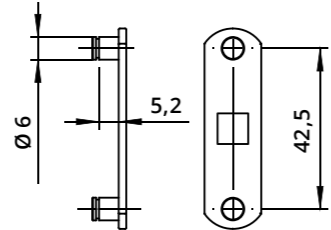

300L

Serratura universale lucchetabile a "L" nichelata - Rot. 360°
Universal L-Shaped Padlockable Lock, Nickel Plated - 360° Rotation

Descrizione
Description

Cifratura
Key Code

Finitura
Finishing

Tipo chiave
Key Type

Colore impugnatura
Key Cap Color

Chiave maestra
Master Key System

Cilindro estraibile
Interchangeable Cylinder

Standard

Optional

Cromatura
Nickel Plating

313

Serratura universale intaglio per moneta - Rot. 90°
Universal Coin Lock for Wooden and Metal Furniture - 90° Rotation

Cilindro Cylinder	L	20
	L	25

Descrizione
Description

Cifratura
Key Code

Finitura
Finishing

Tipo chiave
Key Type

Colore impugnatura
Key Cap Color

Chiave maestra
Master Key System

Cilindro estraibile
Interchangeable Cylinder

Standard

Optional

Cromatura
Nickel Plating

Brunitura
Black N.P.

NO

NO

NO

NO