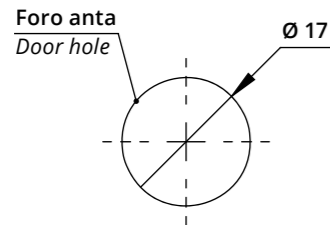

Serratura orizzontale Sx per anta in legno
LH Horizontal Lock for Wooden Door