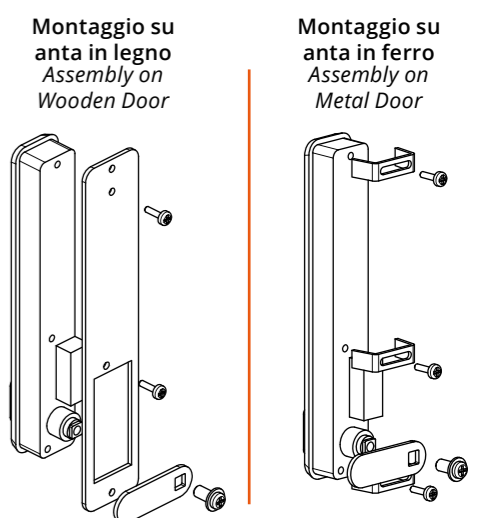

Serratura a combinazione elettronica a 4 cifre con Perno - Rot. 180° 4-Digit Electronic Combination Lock with Pin - 180° Rotation

Caratteristiche e vantaggi / Features and benefits

- Design con tastierino touch; password impostabile da 4 a 15 cifre, miliardi di password disponibili.
- La password può essere impostata e modificata dall'utente e memorizzata automaticamente allo spegnimento.
- La pila a bottone (CR2032) garantisce oltre 3.000 attivazioni ed è facilmente sostituibile. Avviso automatico di batterie esaurite.
- Tecnologia Antifurto e funzione password con PIN falso.
- Attivazione automatica allarme dopo il quarto inserimento di password errata.
- Disponibile Decoder con gestione password multilivello.

- Disponibili sia password utente che password gestore.
- Rotazione 180°.

- Touch pad button design, password can consist of 4-15 digits, billions of password available
- Password can be set and changed by users, and memorized automatically when power off.
- The button cell (CR2032) can be used for 3.000 times and replaced easily. Automatic power shortage prompts.
- Introduced with Anti-Theft Technology and Fake PIN password function
- Auto-alarm will be activated when input wrong password 4 times.
- Decoder can be provided with Multilayer password management

- Both user password and management password available.
- Rotation 180°.