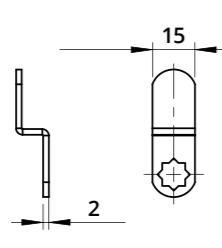

Leva piegata vedi pag. 207-208
For bent cam plate refer to page 207-208

B

Leva con perni ad asta vedi pag. 208
For cam plate with lock bar pins refer to page 208

C