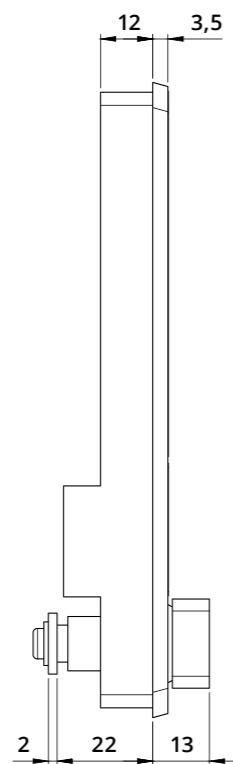

Serratura a combinazione elettronica con Bilancino o Leva - Rot. 90°
Electronic Combination Lock with Standard Cam Plate or Lever for Lock Bars - 90° Rotation

Montaggio su anta in legno
Assembly on Wooden Door

Montaggio su anta in ferro
Assembly on Metal Door

Caratteristiche e vantaggi / Features and benefits

- Design con pulsanti touch; password impostabile da 4 a 15 cifre, miliardi di password disponibili.
- La password può essere impostata e modificata dall'utente e memorizzata automaticamente allo spegnimento.
- La pila a bottone (CR2032) garantisce oltre 3.000 attivazioni ed è facilmente sostituibile. Avviso automatico di batterie esaurite
- Tecnologia Antifurto e funzione password con PIN falso.
- Attivazione automatica allarme dopo il quarto inserimento di password errata.
- Disponibile Decoder con gestione password multilivello.
- Disponibili sia password utente che password gestore.
- Rotazione 90°.
- Touch pad button design, password can consist of 4-15 digits, billions of password available
- Password can be set and changed by users, and memorized automatically when power off.
- The button cell (CR2032) can be used for 3,000 times and replaced easily. Automatic power shortage prompts.
- Introduced with Anti-Theft Technology and Fake PIN password function
- Auto-alarm will be activated when input wrong password 4 times.
- Decoder can be provided with Multilayer password management
- Both user password and management password available.
- Rotation 90°.

Serratura elettronica con Bracciale
Electronic Wrist Card Lock

Caratteristiche e vantaggi / Features and benefits