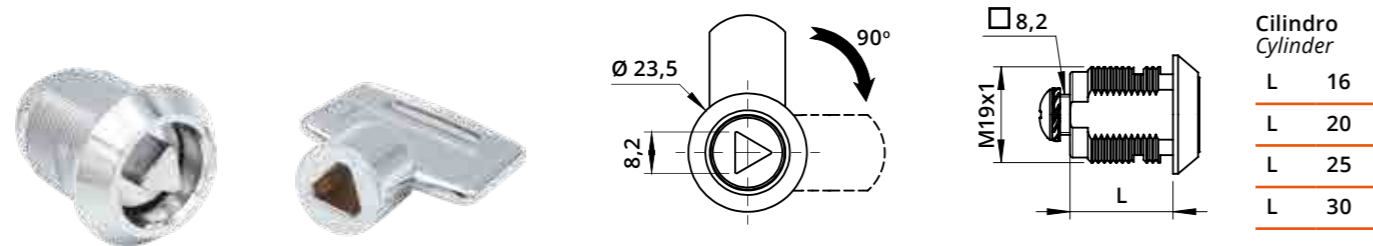

Serratura universale intaglio triangolare - Rot. 90°
Triangle Box Universal Lock for Wooden and Metal Furniture - 90° Rotation