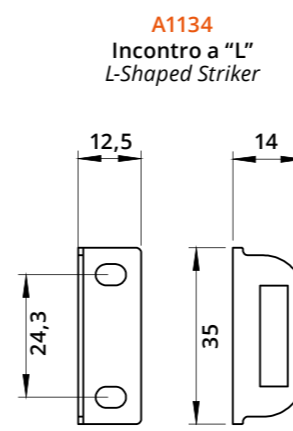

Descrizione Description	Standard	Optional
Cifratura Key Code	400 codici chiave 400 Key Codes	
Finitura Finishing	Cromatura Nickel Plating	Brunitura Black N.P.
Tipo chiave Key Type	Plastica snodata Plastic Hinged	Fissa metallo Metal Fixed
Colore impugnatura Key Cap Color	Nero Black	Grigio Grey
Chiave maestra Master Key System	NO	SI Yes
Cilindro estraibile Interchangeable Cylinder	NO	SI Yes