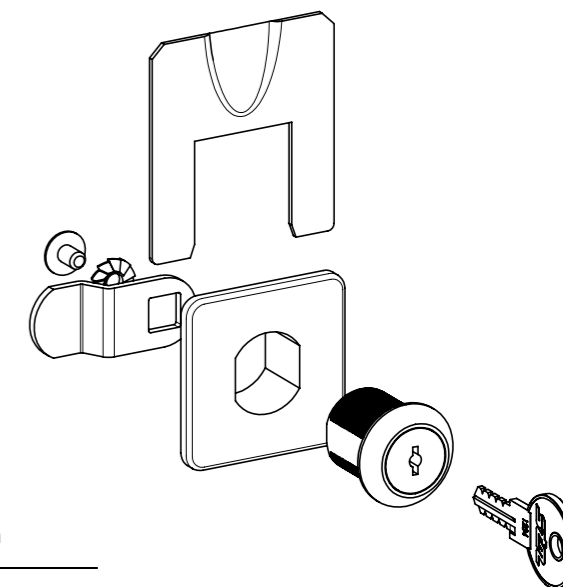

Serratura con perno premontato e cilindro filettato
Pedestal Lock with Pre-Assembled Tail and Threaded Cylinder

Serratura non utilizzabile per sistema di antiribaltamento ma solo per sistema di chiusura
Lock cannot be used for anti-tilt system but only for locking system

A0638
Perno Standard
Standard Pin

A0660
Perno Optional
Pin Optional

A1013
Dado di fissaggio
Hexagon Nut

A1015
Clip

A1012
Rondella con punte per
fissaggio legno
Locking Washer for
Wood Fixing

Descrizione Description	Standard	Optional
Cifratura Key Code	400 codici chiave 400 Key Codes	
Finitura Finishing	Cromatura Nickel Plating	Brunitura Black N.P.
Tipo chiave Key Type	Plastica snodata Plastic Hinged	Fissa metallo Metal Fixed
Colore impugnatura Key Cap Color	Nero Black	Grigio Grey
Chiave maestra Master Key System	NO NO	SI Yes
Cilindro estraibile Interchangeable Cylinder	NO NO	SI Yes

Serratura orizzontale DX - Rot. 180°, Leva piegata
RH Horizontal Lock, 180° Rotation, for Wooden Door with Bent Cam Plate

Esempio di versione speciale prodotta in esclusiva per il cliente.
Example of custom-designed version