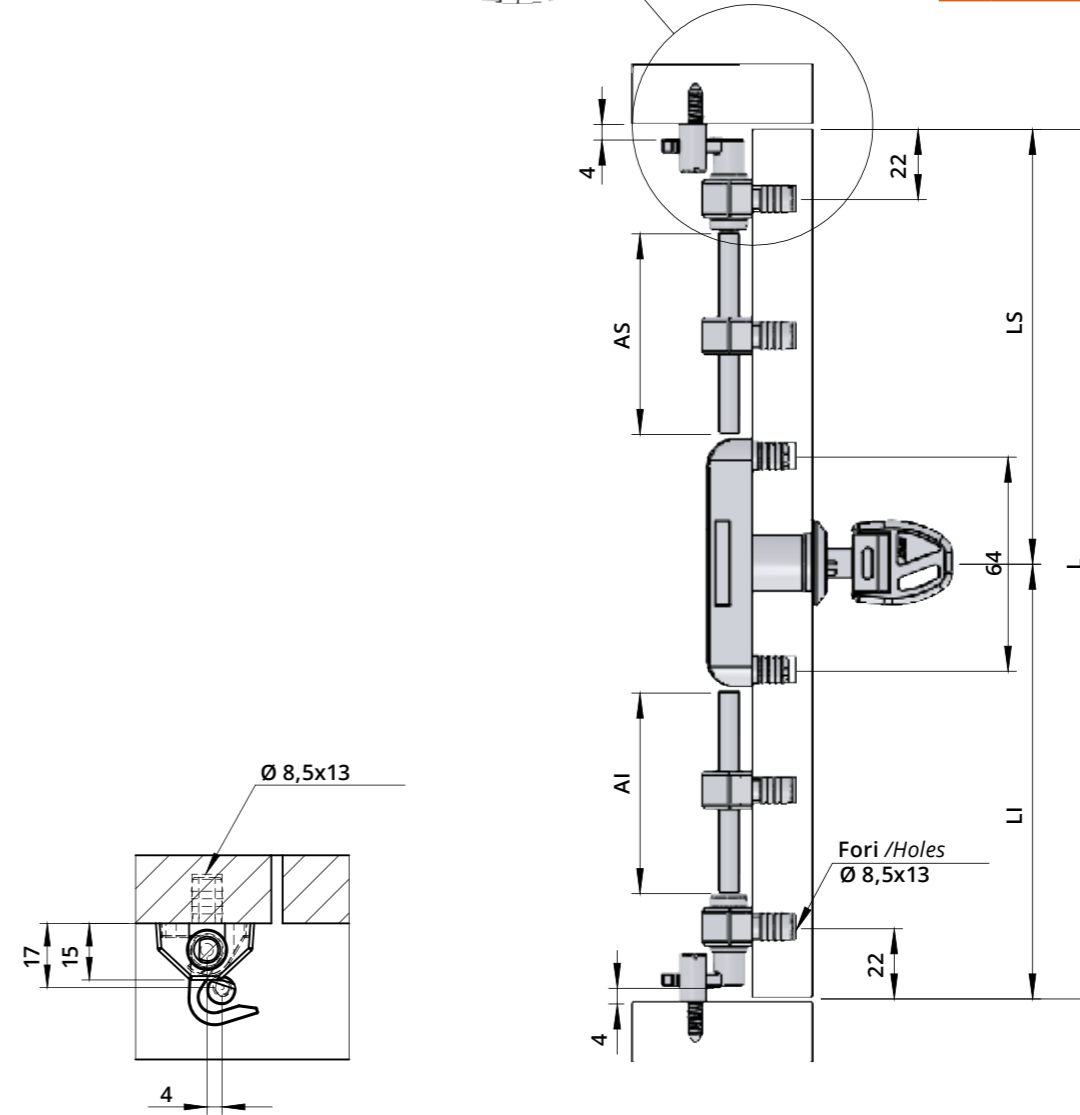

Serratura DX ad aste rotanti con fissaggio a pressione
RH Rotating Bar Lock with Dowels

A1034

A1036

L	Altezza anta Door height	LS+LI
AS	Lunghezza Asta Superiore Upper bar length	LS-25
AI	Lunghezza Asta Inferiore Lower bar length	LI-25