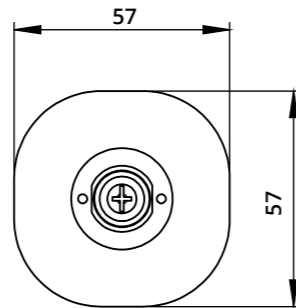

Cilindro
Cylinder

L	20
L	30

Leva dritta vedi pag. 207-208
For straight cam plate refer to page 207-208

A