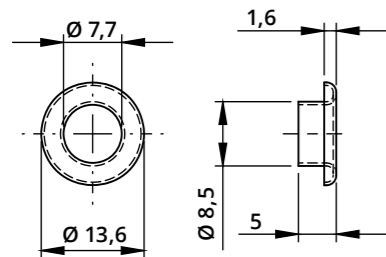

Serratura verticale con piega a punta per anta legno
Vertical Lock for Wooden Door with Bent & Pointed Latch

A1038
Boccola in acciaio
Steel bushing

Descrizione Description	Standard	Optional
Cifratura Key Code	400 codici chiave 400 Key Codes	
Finitura Finishing	Cromatura Nickel Plating	Brunitura Black N.P.
Tipo chiave Key Type	Plastica snodata Plastic Hinged	Fissa metallo Metal Fixed
Colore impugnatura Key Cap Color	Nero Black	Grigio Grey
Chiave maestra Master Key System	NO	SI Yes
Cilindro estraibile Interchangeable Cylinder	NO	SI Yes