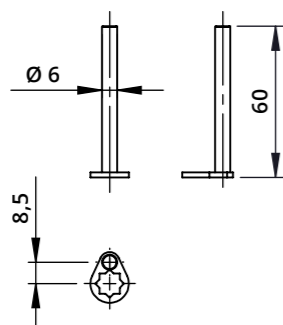

A0660
Perno Optional
Pin Optional

A1015
Clip

A1012
Rondella con punte per
fissaggio legno
Locking Washer for
Wood Fixing