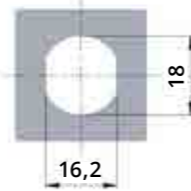

Foro di fissaggio
Fixing hole

L	20
L	30

Leva dritta vedi pag. 207-208
For straight cam plate refer to page 207-208

A