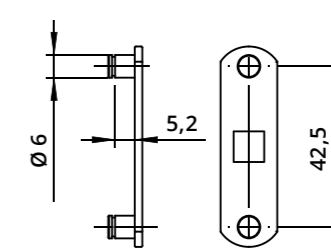

CM337
Chiave
Key

Leva dritta vedi pag. 207-208
For straight cam plate refer to page 207-208

Leva piegata vedi pag. 207-208
For bent cam plate refer to page 207-208

Leva con perni ad asta vedi pag. 208
For cam plate with lock bar pins refer to page 208