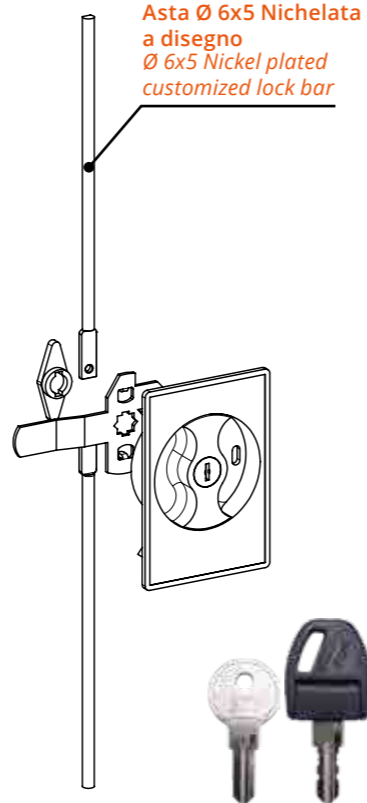

Asta Ø 6x5 Nichelata a disegno
Ø 6x5 Nickel plated customized lock bar

Descrizione Description	Standard	Optional
Cifratura Key Code	400 codici chiave 400 Key Codes	
Finitura Finishing	Cromatura Nickel Plating	Brunitura Black N.P.
Tipo chiave Key Type	Plastica snodata Plastic Hinged	Fissa metallo Metal Fixed
Colore impugnatura Key Cap Color	Nero Black	Grigio Grey
Chiave maestra Master Key System	NO	SI Yes
Cilindro estraibile Interchangeable Cylinder	NO	SI Yes