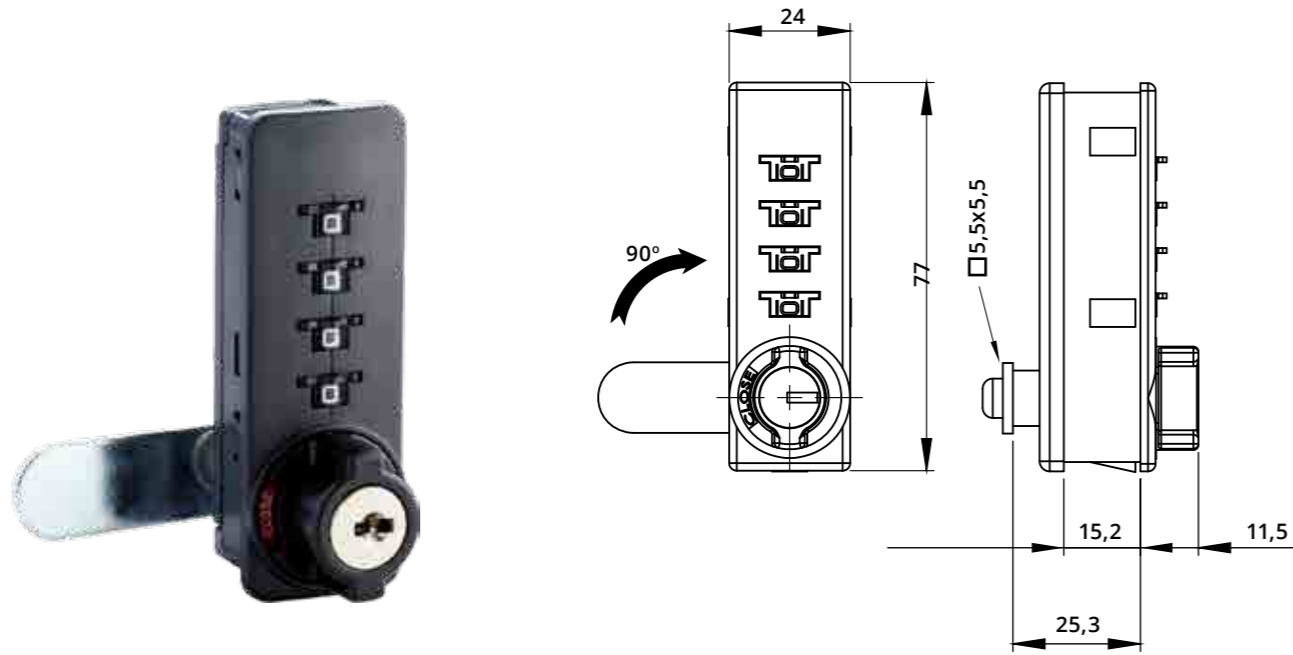

Leva piegata vedi pag. 207-208
For bent cam plate refer
to page 207-208

Leva con perni ad asta vedi pag. 208
For cam plate with lock
bar pins refer to page 208

SC4-9525-V-L

Serratura universale con combinazione a 4 cifre - Rot. 90° - Verticale con leva, per legno o ferro
4-Digit Mechanical Combination Lock - 90° Rotation - Vertical, with Cam Plate - for Wooden and Metal Cabinets