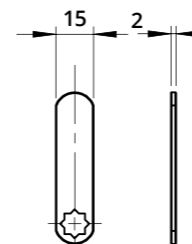

Leva dritta vedi pag. 207-208
For straight cam plate
refer to page 207-208