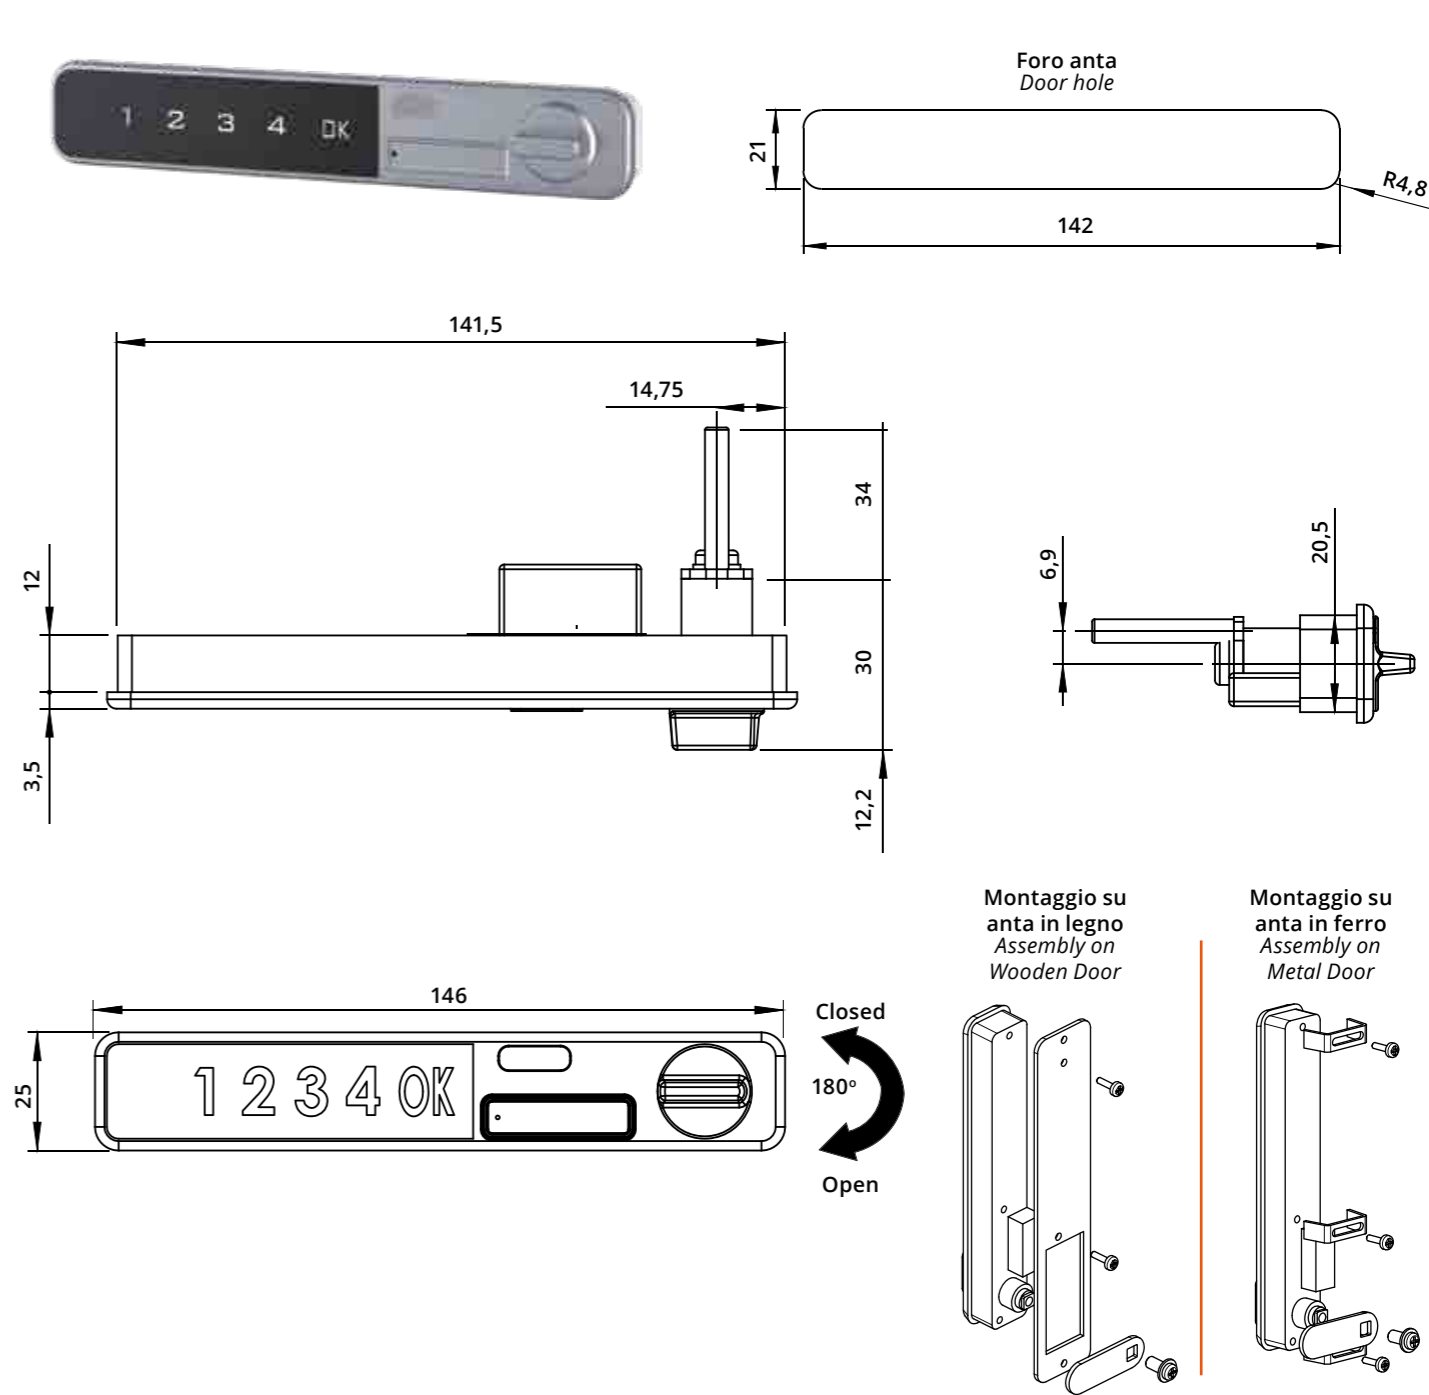

Serratura a combinazione elettronica a 4 cifre con Perno - Rot. 180° 4-Digit Electronic Combination Lock with Pin - 180° Rotation

Caratteristiche e vantaggi / Features and benefits

- Design con tastierino touch; password impostabile da 4 a 15 cifre, miliardi di password disponibili.
- La password può essere impostata e modificata dall'utente e memorizzata automaticamente allo spegnimento.
- La pila a bottone (CR2032) garantisce oltre 3.000 attivazioni ed è facilmente sostituibile. Avviso automatico di batterie esaurite.
- Tecnologia Antifurto e funzione password con PIN falso.
- Attivazione automatica allarme dopo il quarto inserimento di password errata.
- Disponibile Decoder con gestione password multilivello.

- Disponibili sia password utente che password gestore.
- Rotazione 180°.

- Touch pad button design, password can consist of 4-15 digits, billions of password available
- Password can be set and changed by users, and memorized automatically when power off.
- The button cell (CR2032) can be used for 3.000 times and replaced easily. Automatic power shortage prompts.
- Introduced with Anti-Theft Technology and Fake PIN password function
- Auto-alarm will be activated when input wrong password 4 times.
- Decoder can be provided with Multilayer password management

- Both user password and management password available.
- Rotation 180°.