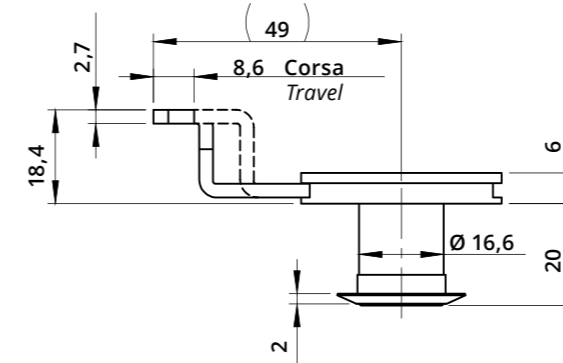

Serratura orizzontale DX con piega a punta per anta in legno
RH Horizontal Lock for Wooden Door with Bent & Pointed Latch

A1038
Boccola in acciaio
Steel bushing