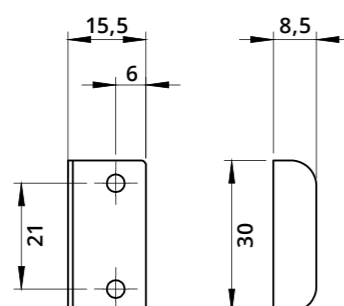

SERRATURE

LOCKS

Serratura verticale per anta legno
Vertical Lock for Wooden Door

A1134
Incontro a "L"
L-Shaped Striker

A1006
Incontro a "L"
L-Shaped Striker

Descrizione Description	Standard	Optional
Cifratura Key Code	400 codici chiave 400 Key Codes	
Finitura Finishing	Cromatura Nickel Plating	Brunitura Black N.P.
Tipo chiave Key Type	Plastica snodata Plastic Hinged	Fissa metallo Metal Fixed
Colore impugnatura Key Cap Color	Nero Black	Grigio Grey
Chiave maestra Master Key System	NO	SI Yes
Cilindro estraibile Interchangeable Cylinder	NO	SI Yes