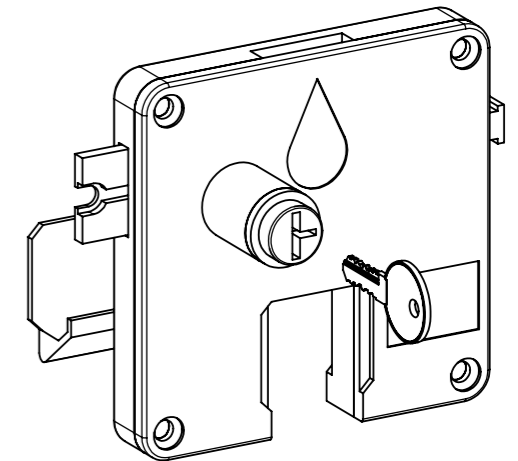

SM-9797-GB

Serratura a moneta Grigia e blu, destra
Grey and Blue Coin Lock, RH