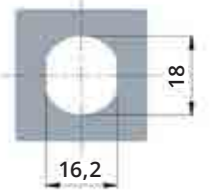

Foro di fissaggio
Fixing hole

Cilindro
Cylinder