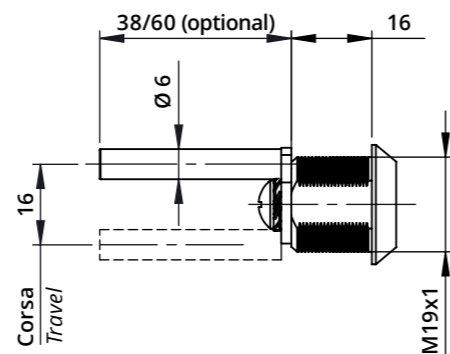

Serratura con perno premontato e cilindro filettato
Pedestal Lock with Pre-Assembled Tail and Threaded Cylinder

Serratura non utilizzabile per sistema di antiribaltamento ma solo per sistema di chiusura
Lock cannot be used for anti-tilt system but only for locking system