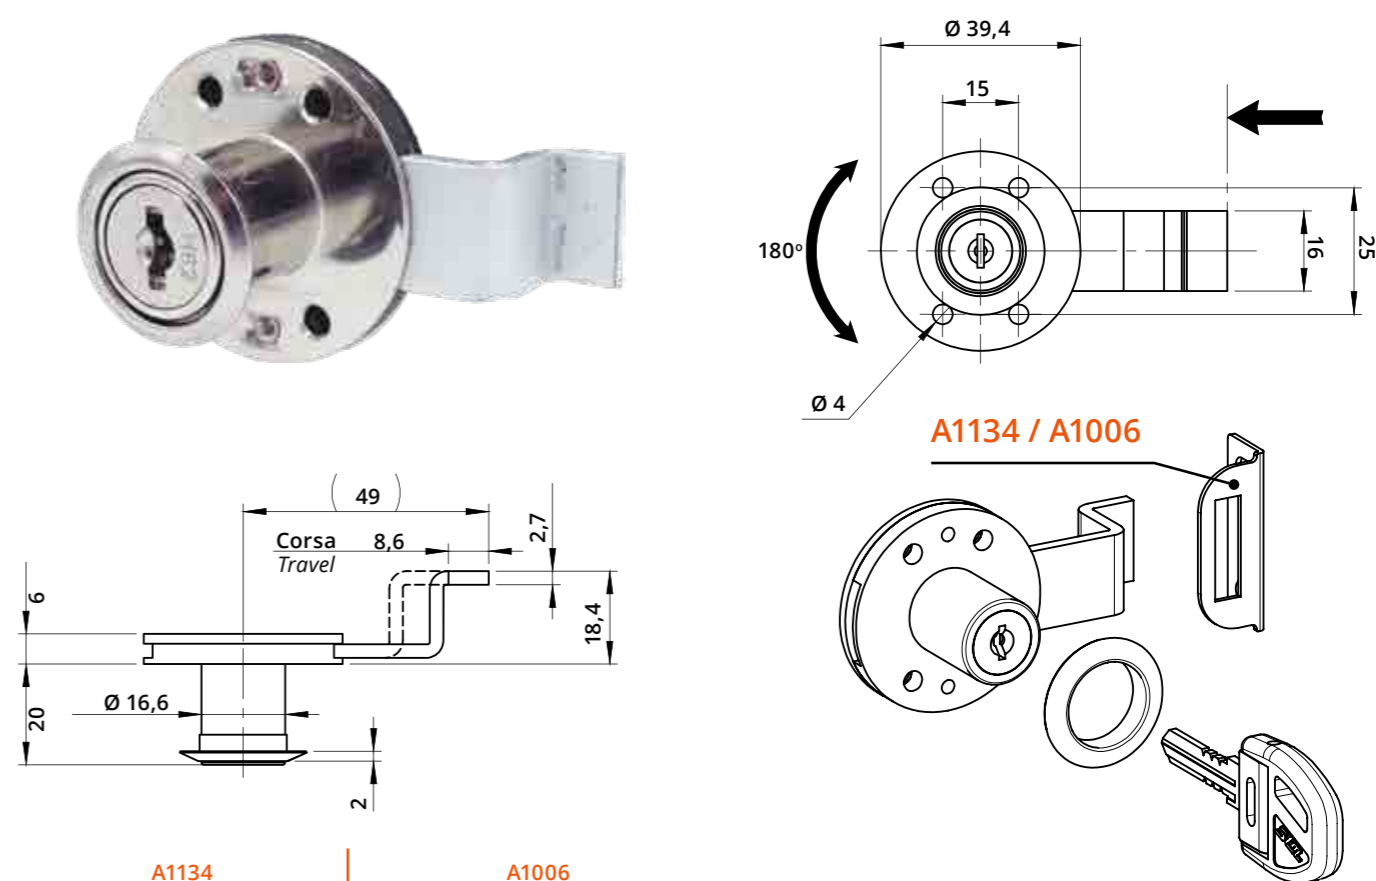

Descrizione Description	Standard	Optional
Cifratura Key Code	400 codici chiave 400 Key Codes	
Finitura Finishing	Cromatura Nickel Plating	Brunitura Black N.P.
Tipo chiave Key Type	Plastica snodata Plastic Hinged	Fissa metallo Metal Fixed
Colore impugnatura Key Cap Color	Nero Black	Grigio Grey
Chiave maestra Master Key System	NO	SI Yes
Cilindro estraibile Interchangeable Cylinder	NO	SI Yes