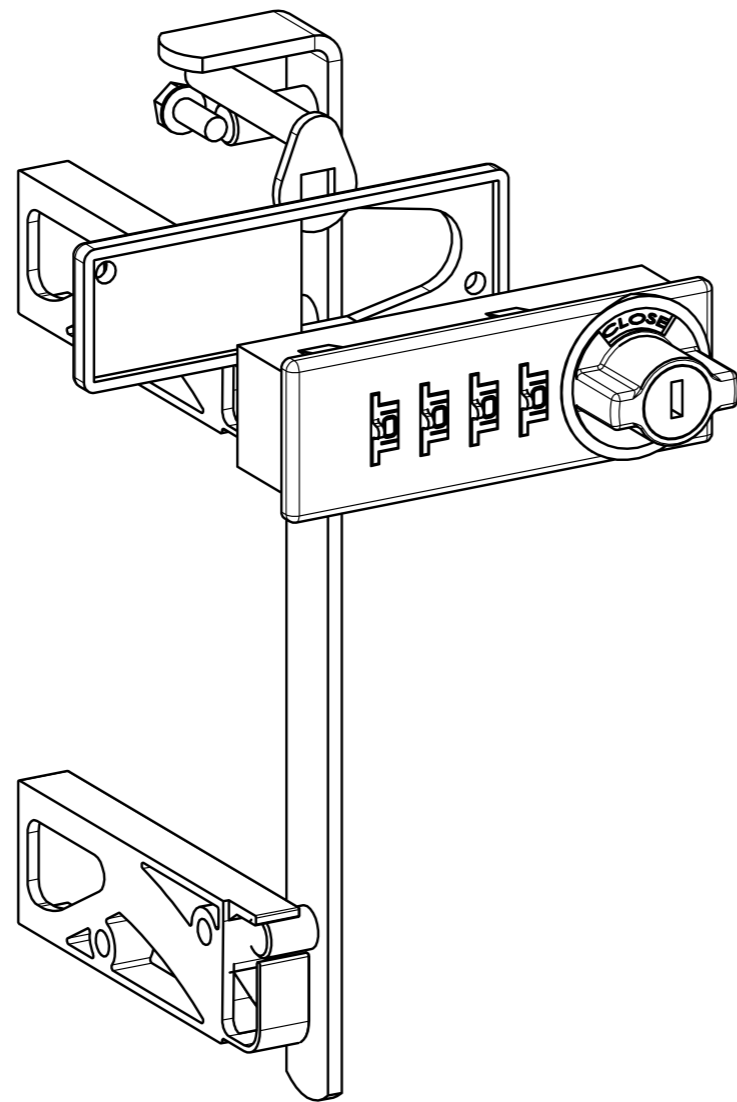

SC4-9525DX-O-P

Serratura con combinazione a 4 cifre - Rot. 180° - Orizzontale con perno, per legno o ferro
4-Digit Mechanical Combination Lock - 180° Rotation - Horizontal, with Pin - for Wooden and Metal Cabinets

Foro anta
Door Hole

SM-9797-GB

Serratura a moneta Grigia e blu, destra
Grey and Blue Coin Lock, RH