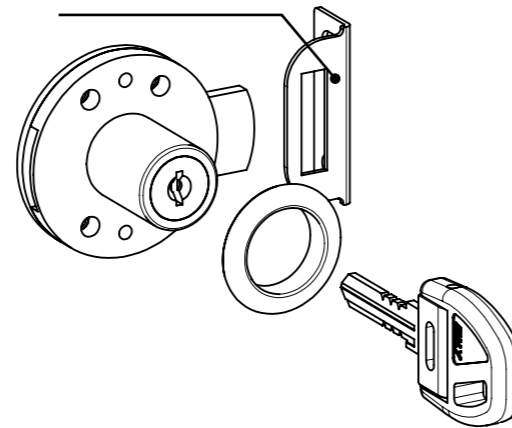

A1134 / A1006