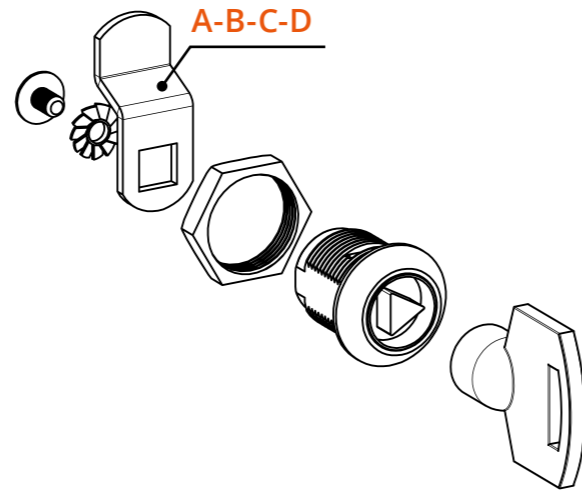

Serratura verticale con piega a punta per anta legno
Vertical Lock for Wooden Door with Bent & Pointed Latch

A1038
Boccola in acciaio
Steel bushing

Descrizione Description	Standard	Optional
Cifratura Key Code	400 codici chiave 400 Key Codes	
Finitura Finishing	Cromatura Nickel Plating	Brunitura Black N.P.
Tipo chiave Key Type	Plastica snodata Plastic Hinged	Fissa metallo Metal Fixed
Colore impugnatura Key Cap Color	Nero Black	Grigio Grey
Chiave maestra Master Key System	NO	SI Yes
Cilindro estraibile Interchangeable Cylinder	NO	SI Yes

NO

NO

NO

Serratura universale intaglio triangolare - Rot. 90°
Triangle Box Universal Lock for Wooden and Metal Furniture - 90° Rotation

A1013
Dado di fissaggio
Hexagon Nut

A1015
Clip

A1012
Rondella con punte per
fissaggio legno
Locking Washer for
Wood Fixing