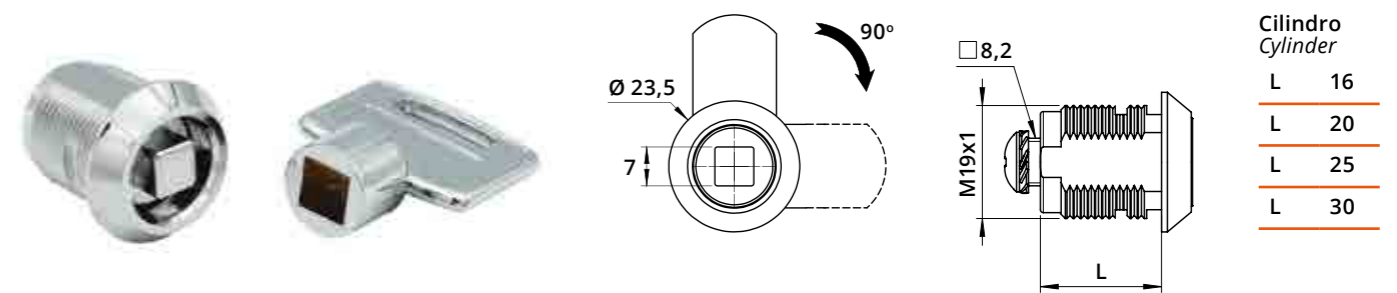

Serratura universale intaglio quadrato - Rot. 90°
Square Box Universal Lock for Wooden and Metal Furniture - 90° Rotation