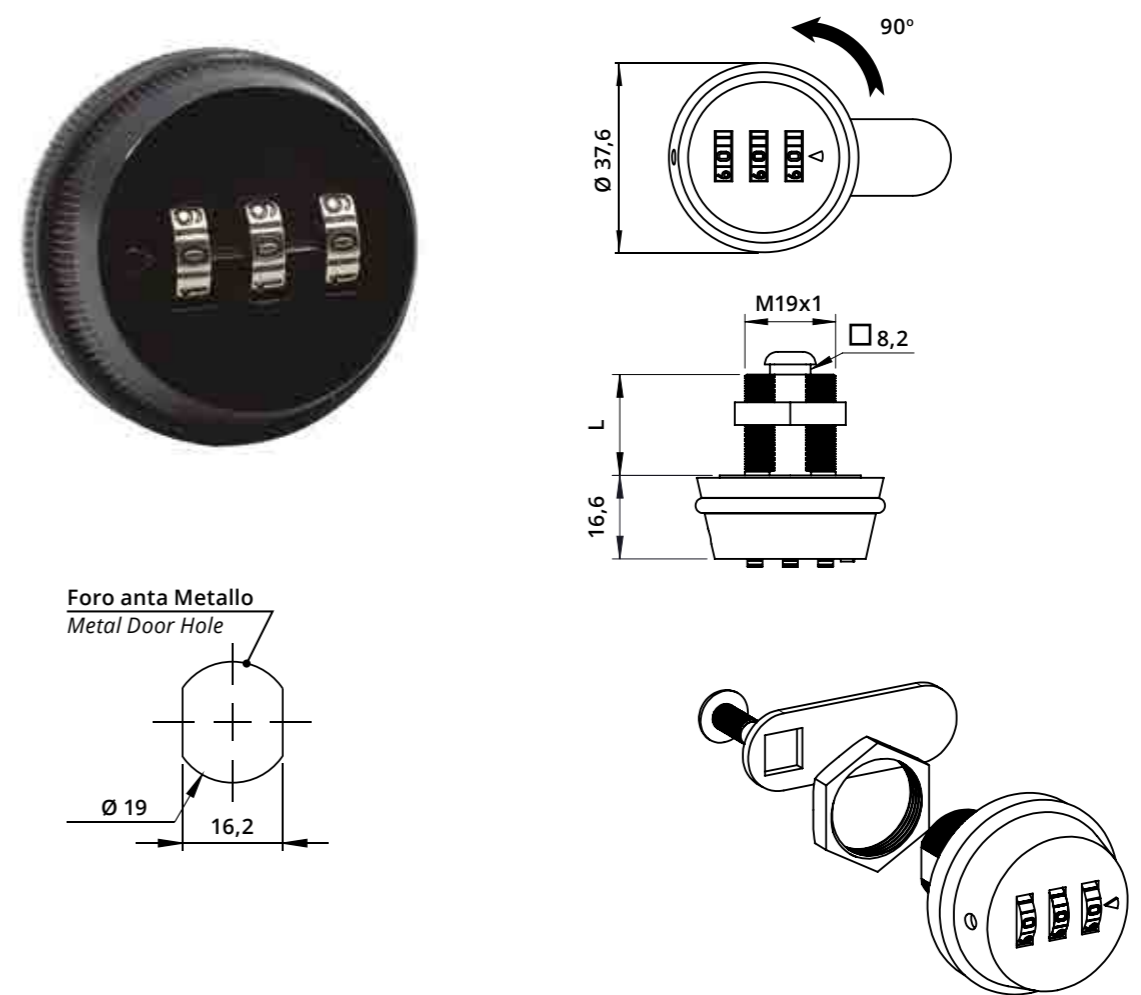

Serratura a molla per anta in legno
Square Claw Lock for Wooden Door

Serratura universale con combinazione a 3 cifre - Rot. 90°
3-Digit Mechanical Combination Lock - 90° Rotation

Cilindro Cylinder	
L	20
L	30