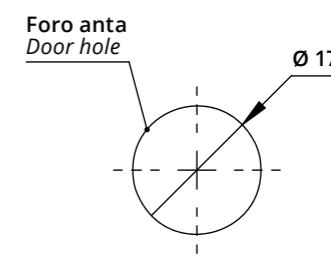

Descrizione Description	Standard	Optional
Cifratura Key Code	400 codici chiave 400 Key Codes	
Finitura Finishing	Cromatura Nickel Plating	Brunitura Black N.P.
Tipo chiave Key Type	Plastica snodata Plastic Hinged	Fissa metallo Metal Fixed
Colore impugnatura Key Cap Color	Nero Black	Grigio Grey
Chiave maestra Master Key System	NO	SI Yes
Cilindro estraibile Interchangeable Cylinder	NO	SI Yes