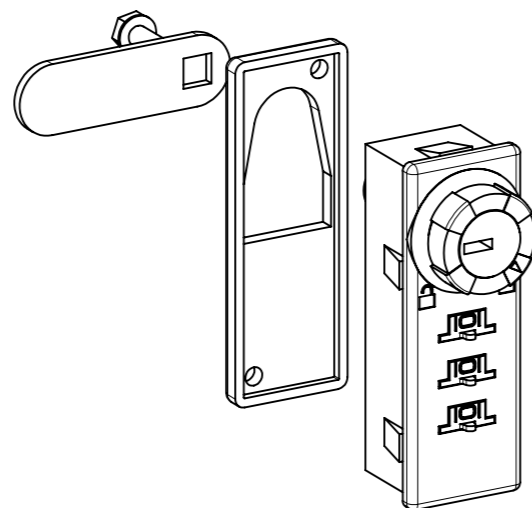

SC3-9508-V-L

Serratura universale con combinazione a 3 cifre - Rot. 90° - verticale con leva, per legno o metallo
3-Digit Combination Lock - 90° Rotation - Vertical, with Cam Plate, for Wooden and Metal Cabinets