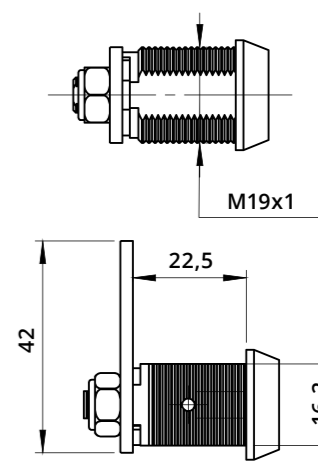

Serratura Universale inserimento tubolare con leva CF 32,5 mm
Universal Tubular Box Lock L=23 mm with 32.5 mm DBC Cam Plate

A1013
Dado di fissaggio
Hexagon Nut

A1015
Clip

A1012
Rondella con punte per
fissaggio legno
Locking Washer for
Wood Fixing