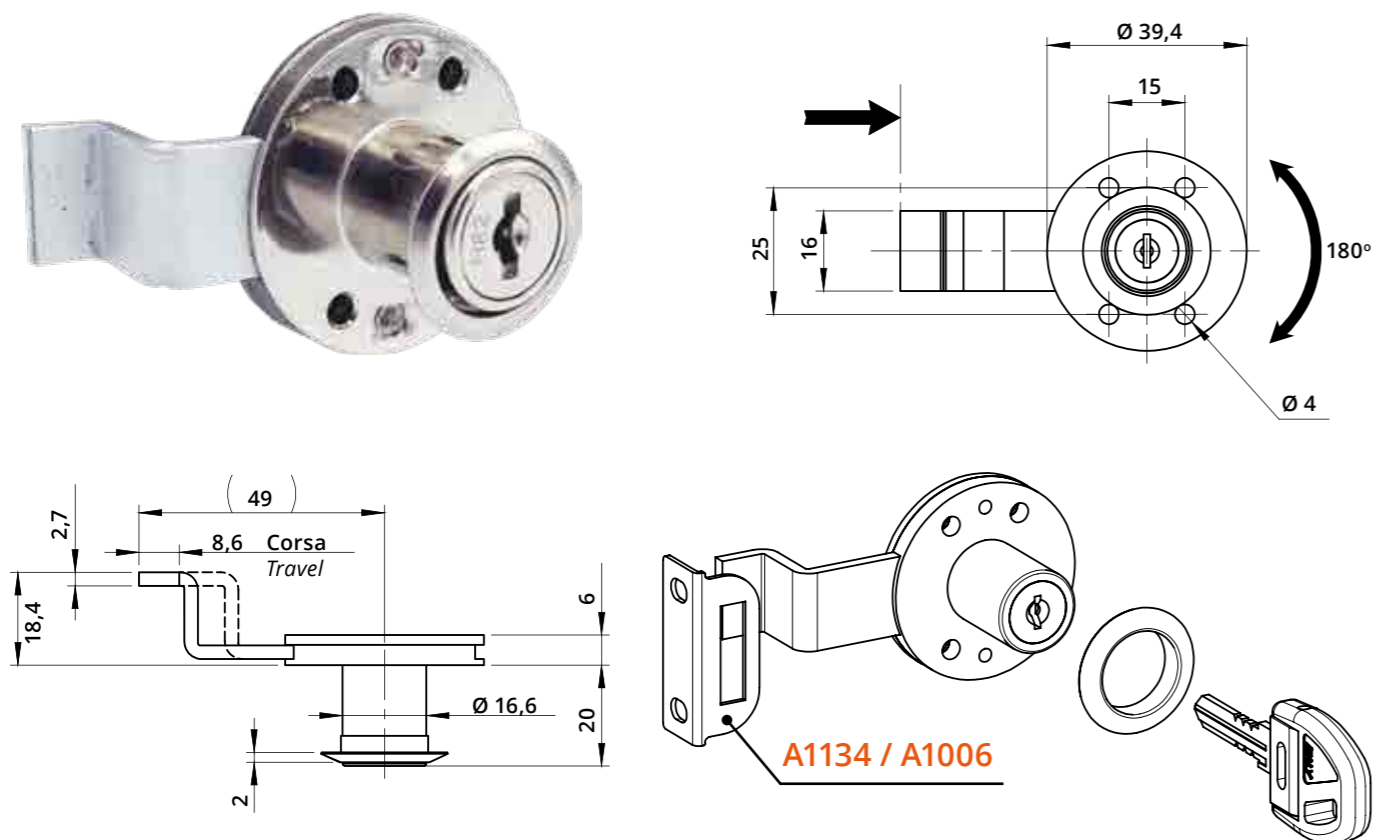

sta
109MF-DX

Serrature
Locks

Serratura orizzontale DX piegata per anta legno
RH Horizontal Lock for Wooden Door with Bent Latch

Descrizione Description	Standard	Optional
Cifratura Key Code	400 codici chiave 400 Key Codes	
Finitura Finishing	Cromatura Nickel Plating	Brunitura Black N.P.
Tipo chiave Key Type	Plastica snodata Plastic Hinged	Fissa metallo Metal Fixed
Colore impugnatura Key Cap Color	Nero Black	Grigio Grey
Chiave maestra Master Key System	NO	SI Yes
Cilindro estraibile Interchangeable Cylinder	NO	SI Yes

sta
109MF-SX

Serrature
Locks

Serratura orizzontale SX piegata per anta legno
LH Horizontal Lock for Wooden Door with Bent Latch