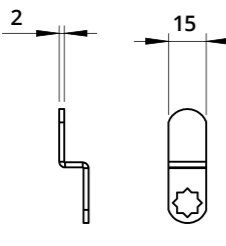

SERRATURE

LOCKS

Serratura verticale per anta legno
Vertical Lock for Wooden Door

A1134
Incontro a "L"
L-Shaped Striker

A1006
Incontro a "L"
L-Shaped Striker

Descrizione Description	Standard	Optional
Cifratura Key Code	400 codici chiave 400 Key Codes	
Finitura Finishing	Cromatura Nickel Plating	Brunitura Black N.P.
Tipo chiave Key Type	Plastica snodata Plastic Hinged	Fissa metallo Metal Fixed
Colore impugnatura Key Cap Color	Nero Black	Grigio Grey
Chiave maestra Master Key System	NO	SI Yes
Cilindro estraibile Interchangeable Cylinder	NO	SI Yes

Serratura verticale con piega a punta per anta legno
Vertical Lock for Wooden Door with Bent & Pointed Latch

A1038
Boccola in acciaio
Steel bushing

Descrizione Description	Standard	Optional
Cifratura Key Code	400 codici chiave 400 Key Codes	
Finitura Finishing	Cromatura Nickel Plating	Brunitura Black N.P.
Tipo chiave Key Type	Plastica snodata Plastic Hinged	Fissa metallo Metal Fixed
Colore impugnatura Key Cap Color	Nero Black	Grigio Grey
Chiave maestra Master Key System	NO	SI Yes
Cilindro estraibile Interchangeable Cylinder	NO	SI Yes

Leva dritta
vedi pag. 207-208
For straight cam plate
refer to page 207-208

Leva piegata
vedi pag. 207-208
For bent cam plate
refer to page 207-208

Leva con perni ad asta
vedi pag. 208
For cam plate with lock bar pins
refer to page 208