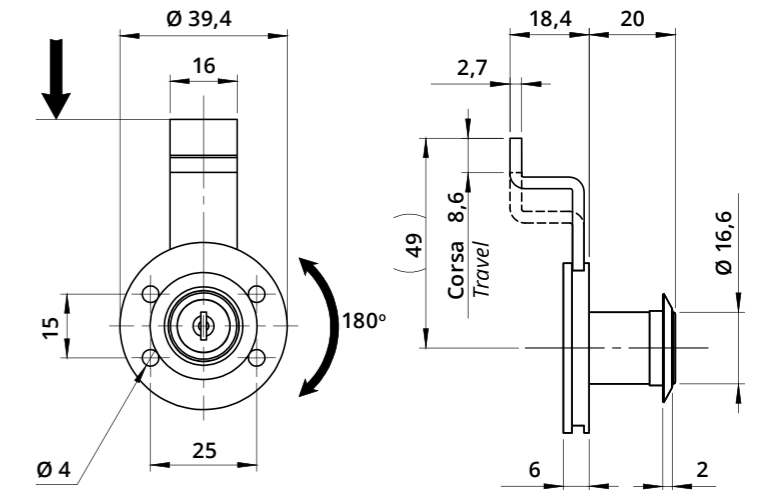

Serratura verticale piegata per anta legno
Vertical Lock for Wooden Door with Bent Latch

A1134
Incontro a "L"
L-Shaped Striker

A1006
Incontro a "L"
L-Shaped Striker

Descrizione Description	Standard	Optional
Cifratura Key Code	400 codici chiave 400 Key Codes	
Finitura Finishing	Cromatura Nickel Plating	Brunitura Black N.P.
Tipo chiave Key Type	Plastica snodata Plastic Hinged	Fissa metallo Metal Fixed
Colore impugnatura Key Cap Color	Nero Black	Grigio Grey
Chiave maestra Master Key System	NO	SI Yes
Cilindro estraibile Interchangeable Cylinder	NO	SI Yes