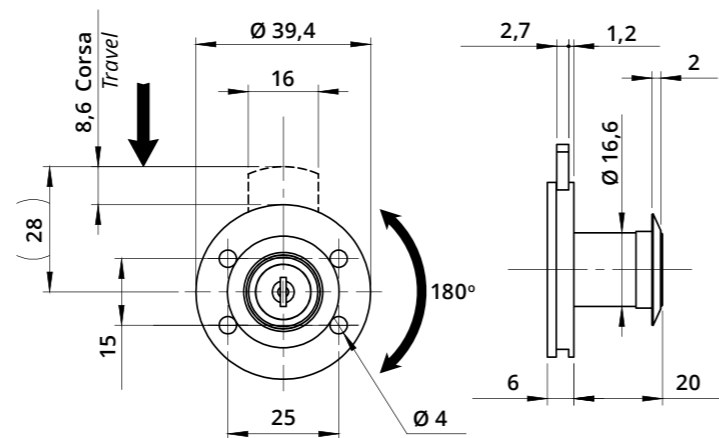

SERRATURE

LOCKS

Serratura verticale per anta legno
Vertical Lock for Wooden Door

A1134
Incontro a "L"
L-Shaped Striker

A1006
Incontro a "L"
L-Shaped Striker

Descrizione Description	Standard	Optional
Cifratura Key Code	400 codici chiave 400 Key Codes	
Finitura Finishing	Cromatura Nickel Plating	Brunitura Black N.P.
Tipo chiave Key Type	Plastica snodata Plastic Hinged	Fissa metallo Metal Fixed
Colore impugnatura Key Cap Color	Nero Black	Grigio Grey
Chiave maestra Master Key System	NO	SI Yes
Cilindro estraibile Interchangeable Cylinder	NO	SI Yes