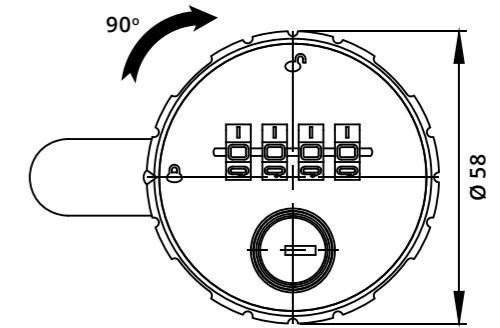

SC4-9523

Serratura universale con combinazione a 4 cifre - Rot. 90°
4-Digit Mechanical Combination Lock - 90° Rotation