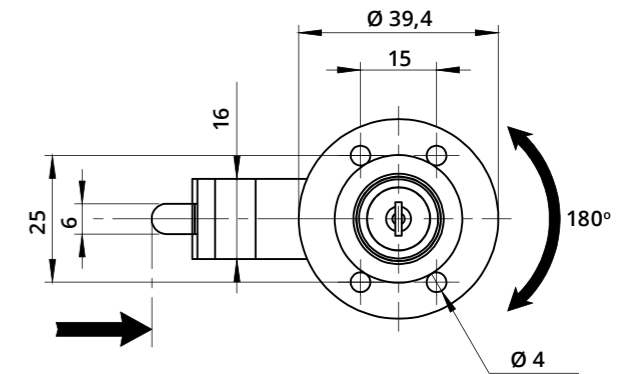

Serratura orizzontale DX con piega a punta per anta in legno
RH Horizontal Lock for Wooden Door with Bent & Pointed Latch

A1038
Boccola in acciaio
Steel bushing