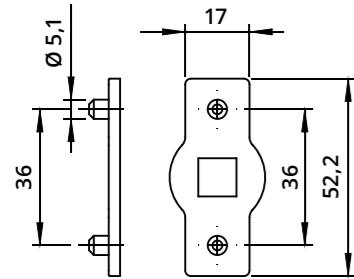

Leva con perni per asta serratura
Cam plate with pins for lock bar

Descrizione Description	Standard	Optional
Cifratura Key Code	400 codici chiave 400 Key Codes	
Finitura Finishing	Cromatura Nickel Plating	Brunitura Black N.P.
Tipo chiave Key Type	Plastica snodata Plastic Hinged	Fissa metallo Metal Fixed
Colore impugnatura Key Cap Color	Nero Black	Grigio Grey
Chiave maestra Master Key System	NO	SI Yes
Cilindro estraibile Interchangeable Cylinder	NO	SI Yes