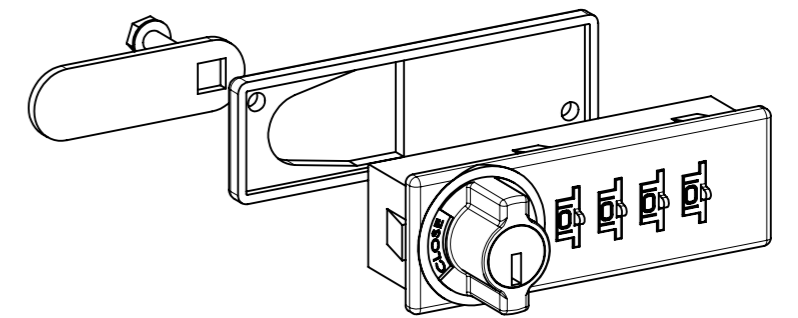

SC4-9525-V-L

Serratura universale con combinazione a 4 cifre - Rot. 90° - Verticale con leva, per legno o ferro
4-Digit Mechanical Combination Lock - 90° Rotation - Vertical, with Cam Plate - for Wooden and Metal Cabinets

Foro anta
Door Hole

SC4-9525-O-L

Serratura con combinazione a 4 cifre - Rot. 90° - Orizzontale con leva, per legno o ferro
4-Digit Mechanical Combination Lock - 90° Rotation - Horizontal, with Cam Plate - for Wooden and Metal Cabinets

Foro anta
Door Hole