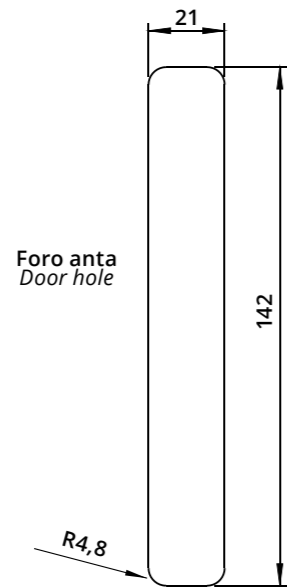

Serratura a combinazione elettronica con Bilancino o Leva - Rot. 90°
Electronic Combination Lock with Standard Cam Plate or Lever for Lock Bars - 90° Rotation