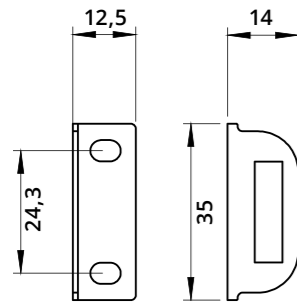

A1134
Incontro a "L"
L-Shaped Striker