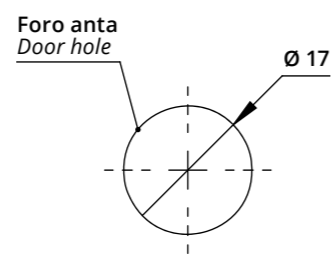

sta
109MF-DX

Serrature
Locks

Serratura orizzontale DX piegata per anta legno
RH Horizontal Lock for Wooden Door with Bent Latch

Descrizione Description	Standard	Optional
Cifratura Key Code	400 codici chiave 400 Key Codes	
Finitura Finishing	Cromatura Nickel Plating	Brunitura Black N.P.
Tipo chiave Key Type	Plastica snodata Plastic Hinged	Fissa metallo Metal Fixed
Colore impugnatura Key Cap Color	Nero Black	Grigio Grey
Chiave maestra Master Key System	NO	SI Yes
Cilindro estraibile Interchangeable Cylinder	NO	SI Yes

sta
109MF-SX

Serrature
Locks

Serratura orizzontale SX piegata per anta legno
LH Horizontal Lock for Wooden Door with Bent Latch