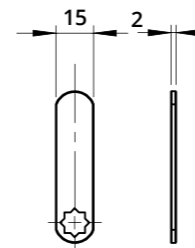

Leva dritta vedi pag. 207-208
For straight cam plate
refer to page 207-208