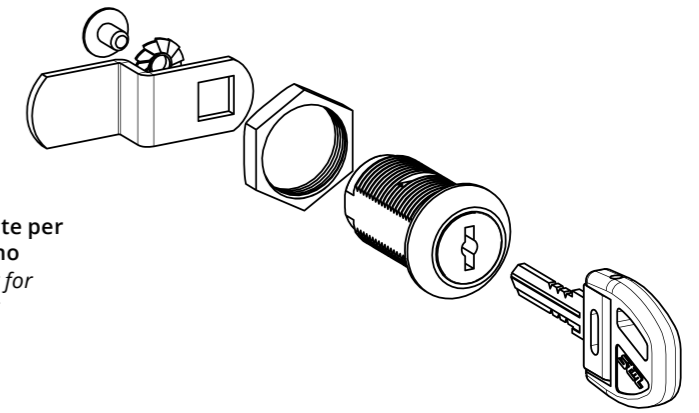

Serratura universale - Rot. 90°

Universal Lock for Wooden and Metal Cabinets - 90° Rotation

A1013
Dado di fissaggio
Hexagon Nut

A1015
Clip

A1012
Rondella con punte per
fissaggio legno
Locking Washer for
Wood Fixing

Descrizione Description	Standard	Optional
Cifratura Key Code	400 codici chiave 400 Key Codes	
Finitura Finishing	Cromatura Nickel Plating	Brunitura Black N.P.
Tipo chiave Key Type	Plastica snodata Plastic Hinged	Fissa metallo Metal Fixed
Colore impugnatura Key Cap Color	Nero Black	Grigio Grey
Chiave maestra Master Key System	NO NO	SI Yes
Cilindro estraibile Interchangeable Cylinder	NO NO	SI Yes