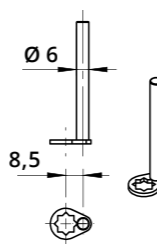

Descrizione Description	Standard	Optional
Cifratura Key Code	400 codici chiave 400 Key Codes	
Finitura Finishing	Cromatura Nickel Plating	Brunitura Black N.P.
Tipo chiave Key Type	Plastica snodata Plastic Hinged	Fissa metallo Metal Fixed
Colore impugnatura Key Cap Color	Nero Black	Grigio Grey
Chiave maestra Master Key System	NO NO	SI Yes
Cilindro estraibile Interchangeable Cylinder	NO NO	SI Yes