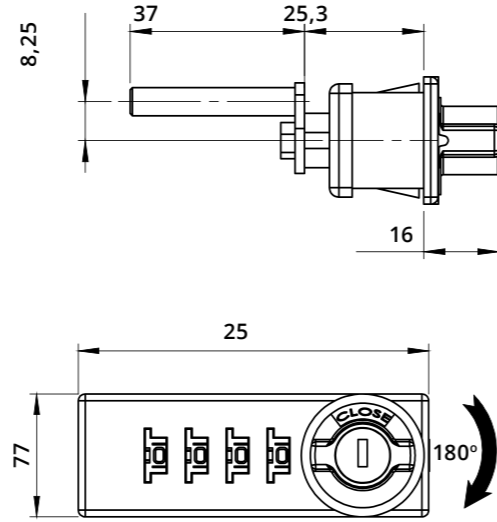

Foro anta
Door Hole

APERTURA VERSO DESTRA/RH
SC4-9525DX-O-L

APERTURA VERSO SINISTRA/LH
SC4-9525SX-O-L

SC4-9525DX-O-P

Serratura con combinazione a 4 cifre - Rot. 180° - Orizzontale con perno, per legno o ferro
4-Digit Mechanical Combination Lock - 180° Rotation - Horizontal, with Pin - for Wooden and Metal Cabinets