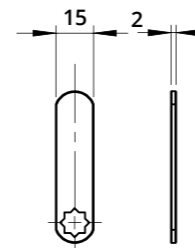

Leva dritta vedi pag. 207-208
For straight cam plate refer to page 207-208