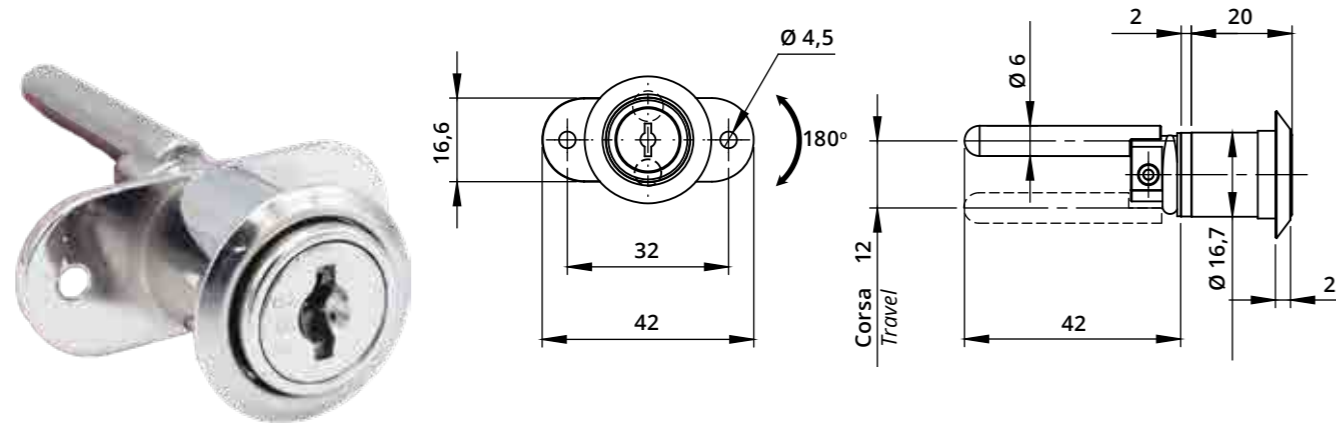

Serratura a 2 alette orizzontale per cassettera in legno
2-Fringe Horizontal Lock for Wooden Pedestal

Descrizione Description	Standard	Optional
Cifratura Key Code	400 codici chiave 400 Key Codes	
Finitura Finishing	Cromatura Nickel Plating	Brunitura Black N.P.
Tipo chiave Key Type	Plastica snodata Plastic Hinged	Fissa metallo Metal Fixed
Colore impugnatura Key Cap Color	Nero Black	Grigio Grey
Chiave maestra Master Key System	NO	SI Yes
Cilindro estraibile Interchangeable Cylinder	NO	SI Yes