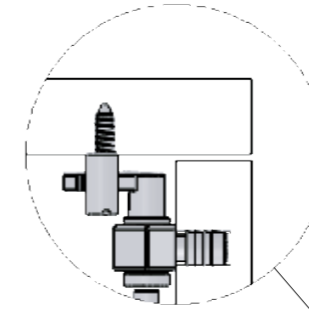

Serratura DX ad aste rotanti con fissaggio a pressione
RH Rotating Bar Lock with Dowels

A1034

A1036

L	Altezza anta Door height	LS+LI
AS	Lunghezza Asta Superiore Upper bar length	LS-25
AI	Lunghezza Asta Inferiore Lower bar length	LI-25