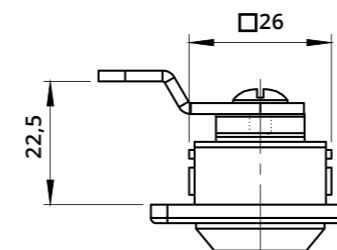

Descrizione Description	Standard	Optional
Cifratura Key Code	400 codici chiave 400 Key Codes	
Finitura Finishing	Cromatura Nickel Plating	Brunitura Black N.P.
Tipo chiave Key Type	Plastica snodata Plastic Hinged	Fissa metallo Metal Fixed
Colore impugnatura Key Cap Color	Nero Black	Grigio Grey
Chiave maestra Master Key System	NO NO	SI Yes
Cilindro estraibile Interchangeable Cylinder	NO NO	SI Yes