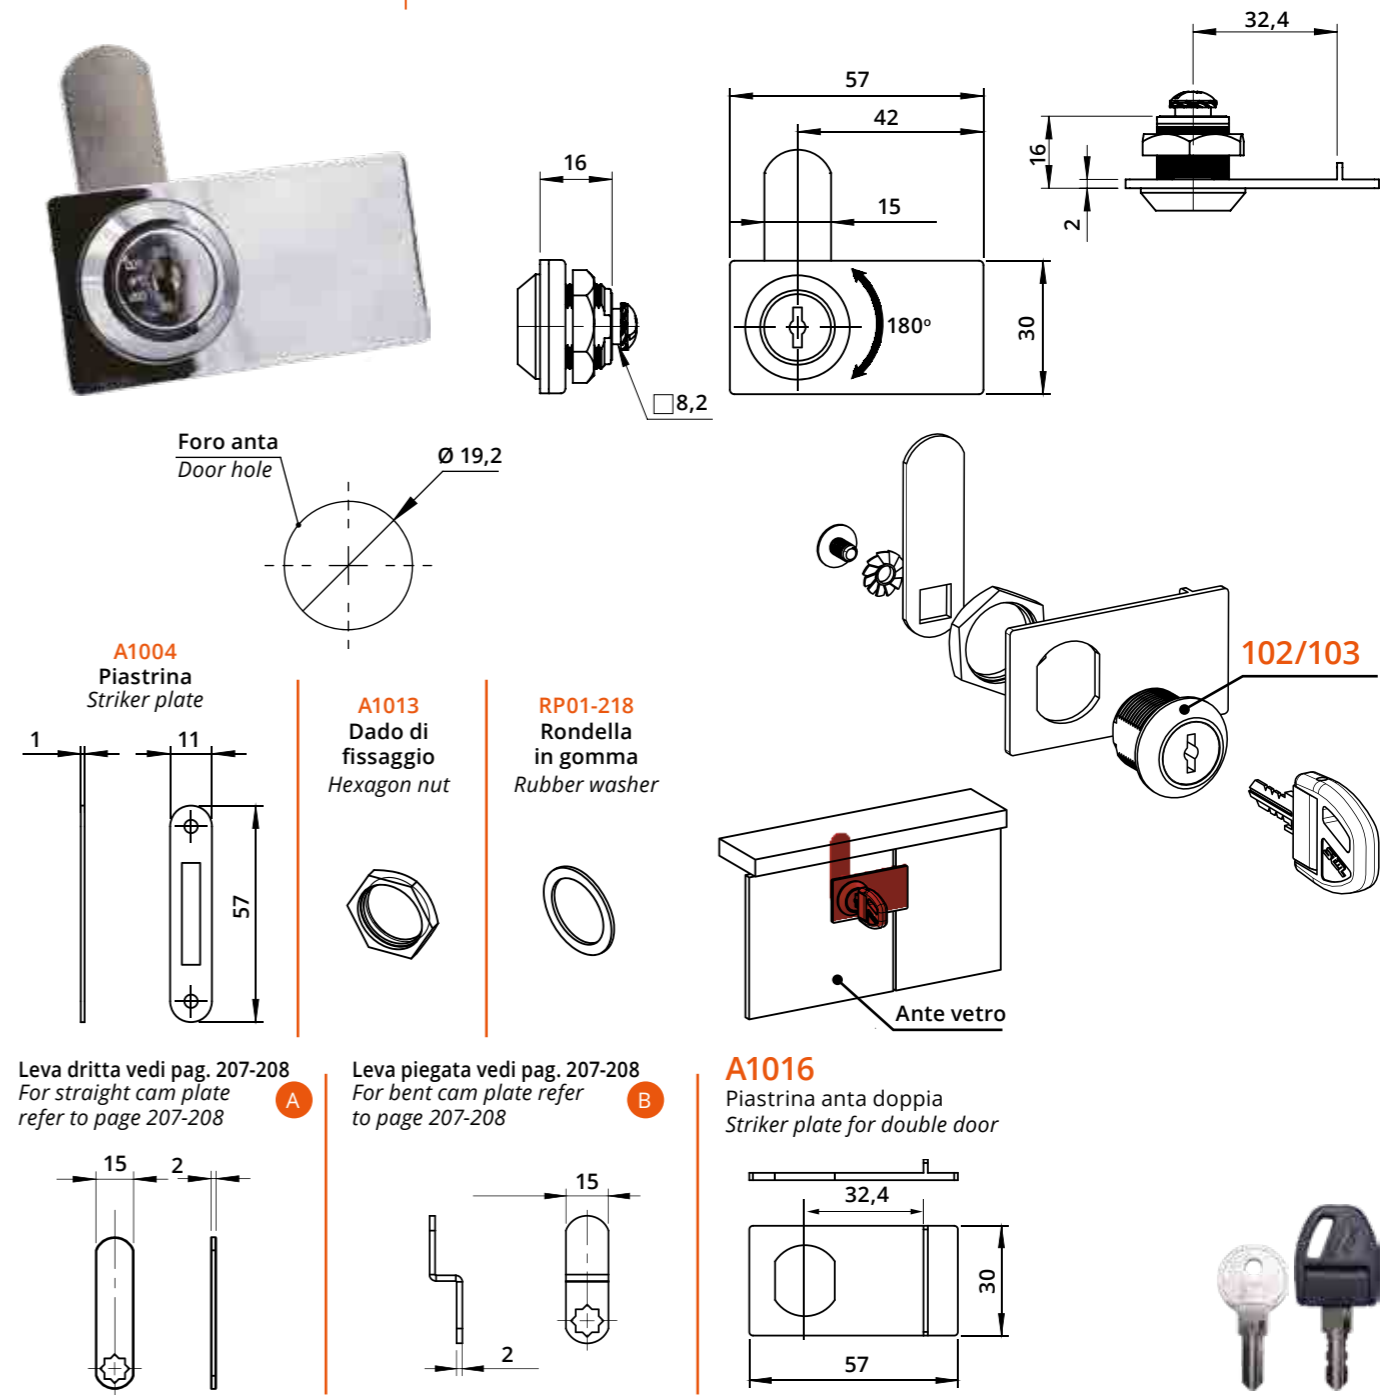

Serratura per anta vetro - Rot. 180°
Swinging Glass Door Lock - 180° Rotation

Descrizione Description	Standard	Optional
Cifratura Key Code	400 codici chiave 400 Key Codes	
Finitura Finishing	Cromatura Nickel Plating	Brunitura Black N.P.
Tipo chiave Key Type	Plastica snodata Plastic Hinged	Fissa metallo Metal Fixed
Colore impugnatura Key Cap Color	Nero Black	Grigio Grey
Chiave maestra Master Key System	NO	SI Yes
Cilindro estraibile Interchangeable Cylinder	NO	SI Yes