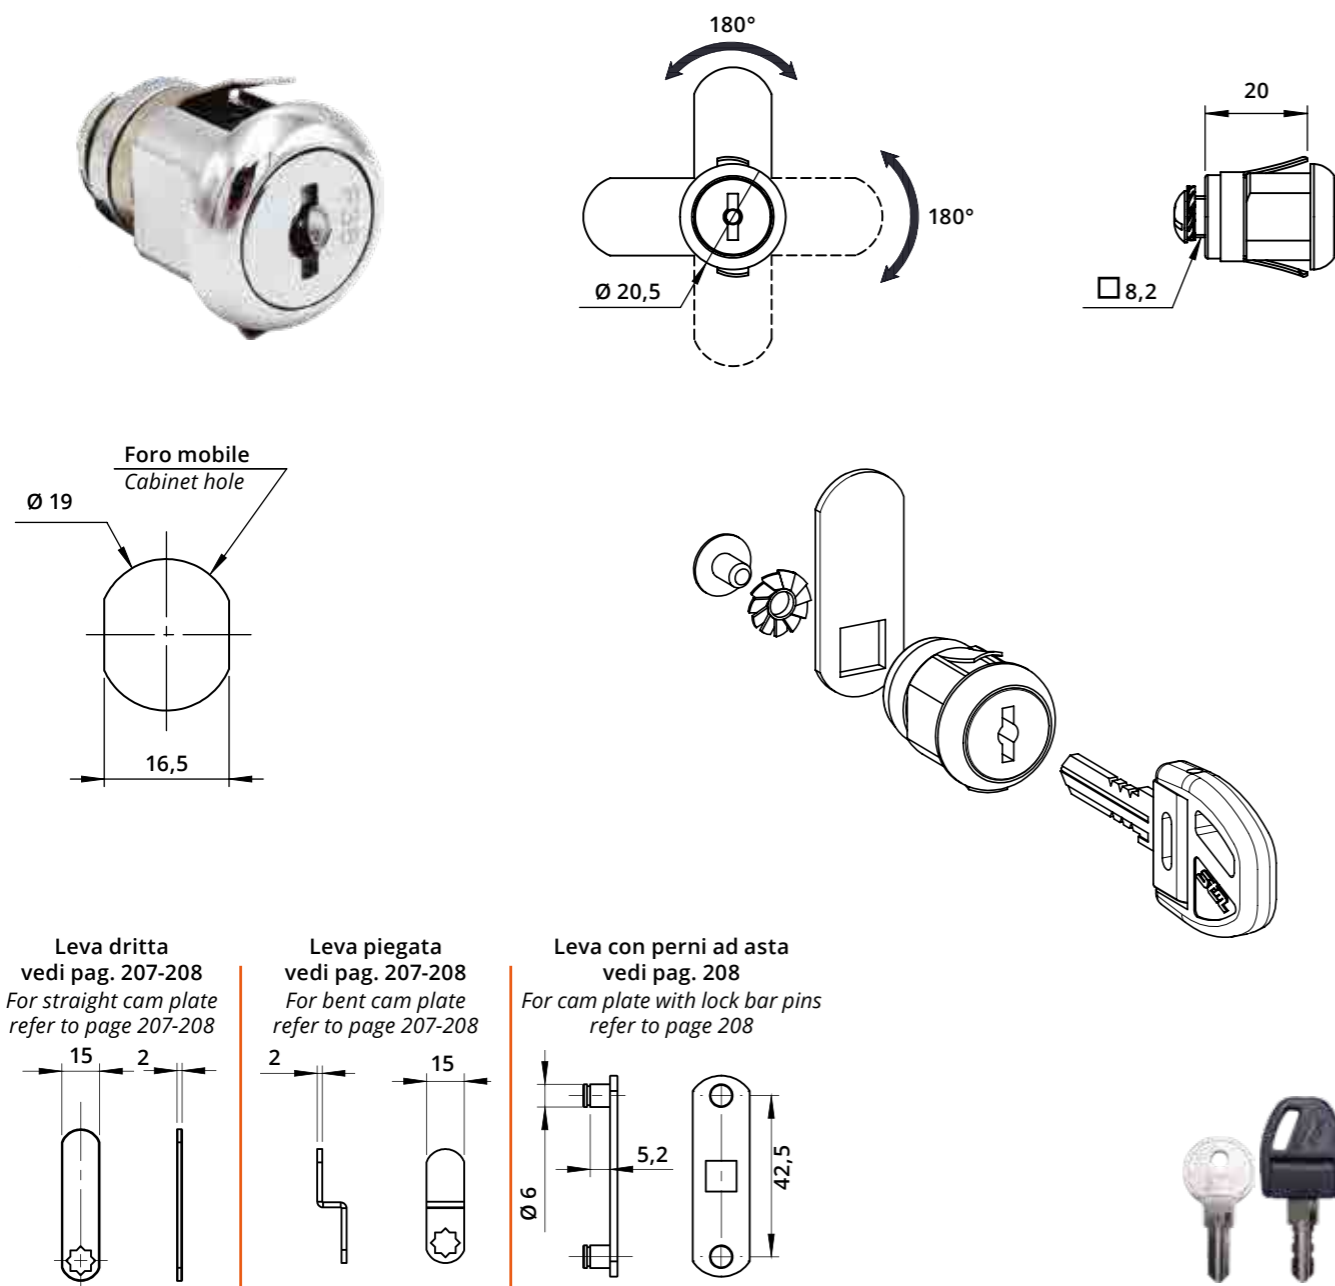

Serratura ad inserimento a clip - Rot. 180°
Clip-in lock - 180° Rotation

Descrizione Description	Standard	Optional
Cifratura Key Code	400 codici chiave 400 Key Codes	
Finitura Finishing	Cromatura Nickel Plating	Brunitura Black N.P.
Tipo chiave Key Type	Plastica snodata Plastic Hinged	Fissa metallo Metal Fixed
Colore impugnatura Key Cap Color	Nero Black	Grigio Grey
Chiave maestra Master Key System	NO	SI Yes
Cilindro estraibile Interchangeable Cylinder	NO	SI Yes

Serratura ad inserimento a clip per cassettera in metallo
Clip-On Lock for Metal Pedestal

Serratura non utilizzabile per sistema di antibaltamento ma solo per sistema di chiusura
Lock cannot be used for anti-tilt system but only for locking system