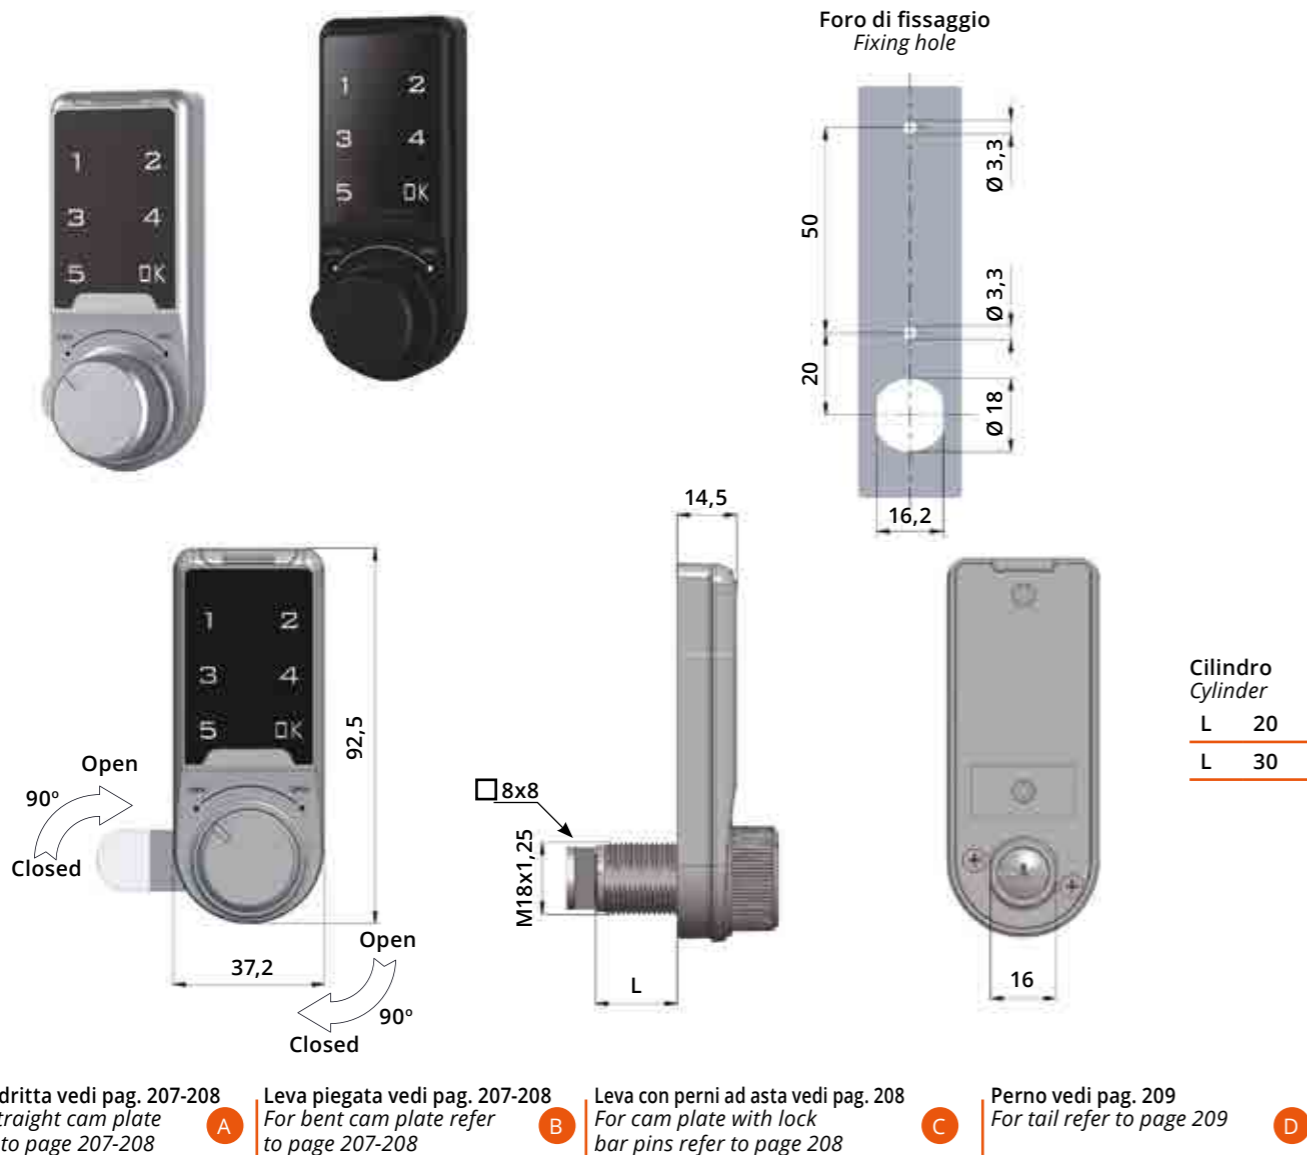

STM SCE-1603

Serrature
Locks

Serratura a combinazione elettronica a 5 cifre - Rotazione 90° 5-Digit Electronic Combination Lock - 90° Rotation

Leva dritta vedi pag. 207-208
For straight cam plate refer to page 207-208

Leva piegata vedi pag. 207-208
For bent cam plate refer to page 207-208

Leva con perni ad asta vedi pag. 208
For cam plate with lock bar pins refer to page 208

Perno vedi pag. 209
For tail refer to page 209

Cilindro
Cylinder
L 20
L 30

Caratteristiche e vantaggi / Features and benefits

- Design con tastierino touch, la password può essere composta da 4-15 cifre, miliardi di password disponibili.
- La password può essere impostata e modificata dagli utenti e memorizzata automaticamente allo spegnimento.
- La pila a bottone (CR2032) può essere utilizzata per 3.000 volte e sostituita facilmente. Avviso automatico di mancanza di corrente.
- Completa di tecnologia antifurto e funzione password PIN falso.
- L'allarme automatico verrà attivato quando si immette una password errata per 4 volte.

- Design con tastierino touch, la password può essere composta da 4-15 cifre, miliardi di password disponibili.
- Il decoder può essere dotato di gestione password multistrato.
- Il materiale del corpo può essere in plastica o in lega di zinco.
- Sono disponibili sia la password utente che la password di gestione.
- Rotazione 90°.

- Touch pad button design, password can be consisted of 4-15 digits, billions of password available
- Password can be set and changed by users, and memorized automatically when power off.
- The button cell (CR2032) can be used for 3.000 times and replaced easily. Automatic power shortage prompts.
- Introduced with Anti-Theft Technology and Fake Pin password function.
- Auto-alarm will be activated when input wrong password 4 times.
- Switch between public and private mode freely, with prompt function when lock is occupied.

- Decoder can be provided with Multilayer password management.
- Material of body can be plastic or zinc alloy.
- Both user password and management password available.
- Rotation 90°.

• Passare liberamente dalla modalità pubblica a quella

STM SCE-1604-H

Serrature
Locks