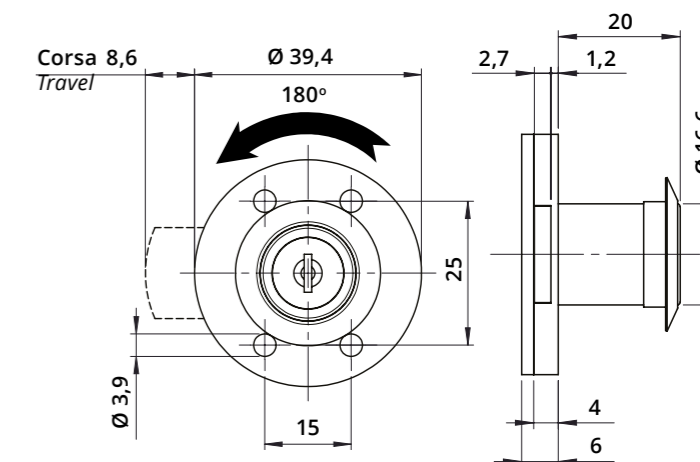

Serratura orizzontale DX per anta in legno
RH Horizontal Lock for Wooden Door

Descrizione Description	Standard	Optional
Cifratura Key Code	400 codici chiave 400 Key Codes	
Finitura Finishing	Cromatura Nickel Plating	Brunitura Black N.P.
Tipo chiave Key Type	Plastica snodata Plastic Hinged	Fissa metallo Metal Fixed
Colore impugnatura Key Cap Color	Nero Black	Grigio Grey
Chiave maestra Master Key System	NO	SI Yes
Cilindro estraibile Interchangeable Cylinder	NO	SI Yes