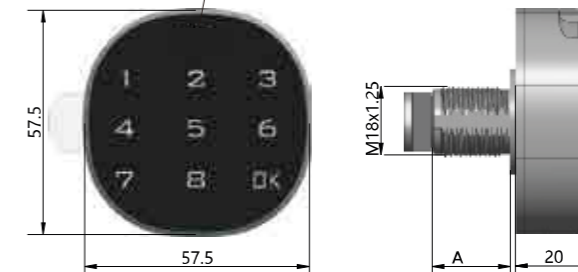

L	20
L	30

I 4 modelli hanno le stesse dimensioni esterne
The 4 models have the same external dimensions

Leva dritta vedi pag. 207-208
For straight cam plate refer to page 207-208

A

Leva piegata vedi pag. 207-208
For bent cam plate refer to page 207-208