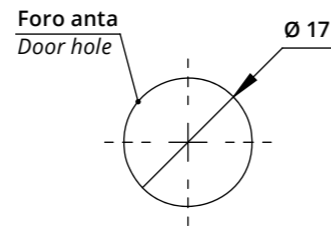

Serratura DX ad aste rotanti con fissaggio a pressione
RH Rotating Bar Lock with Dowels

A1034

A1036

L	Altezza anta Door height	LS+LI
AS	Lunghezza Asta Superiore Upper bar length	LS-25
AI	Lunghezza Asta Inferiore Lower bar length	LI-25