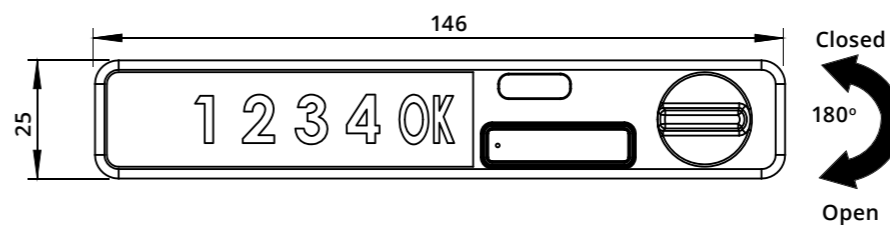

Serratura a combinazione elettronica a 4 cifre con Perno - Rot. 180° 4-Digit Electronic Combination Lock with Pin - 180° Rotation

Caratteristiche e vantaggi / Features and benefits

- Design con tastierino touch; password impostabile da 4 a 15 cifre, miliardi di password disponibili.
- La password può essere impostata e modificata dall'utente e memorizzata automaticamente allo spegnimento.
- La pila a bottone (CR2032) garantisce oltre 3.000 attivazioni ed è facilmente sostituibile. Avviso automatico di batterie esaurite.
- Tecnologia Antifurto e funzione password con PIN falso.
- Attivazione automatica allarme dopo il quarto inserimento di password errata.
- Disponibile Decoder con gestione password multilivello.

- Disponibili sia password utente che password gestore.
- Rotazione 180°.

- Touch pad button design, password can consist of 4-15 digits, billions of password available
- Password can be set and changed by users, and memorized automatically when power off.
- The button cell (CR2032) can be used for 3.000 times and replaced easily. Automatic power shortage prompts.
- Introduced with Anti-Theft Technology and Fake PIN password function
- Auto-alarm will be activated when input wrong password 4 times.
- Decoder can be provided with Multilayer password management

- Both user password and management password available.
- Rotation 180°.