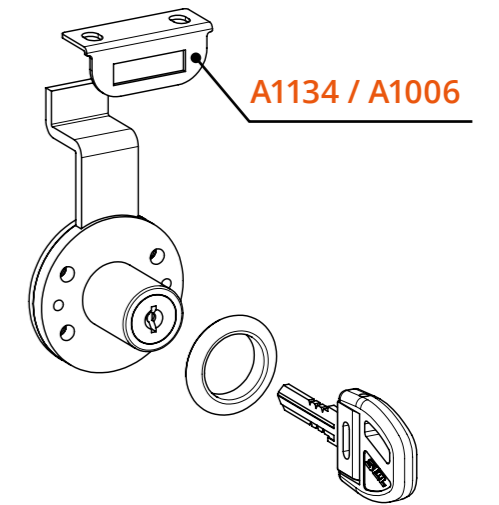

Serratura orizzontale Sx per anta in legno
LH Horizontal Lock for Wooden Door

A1134 / A1006

A1134
Incontro a "L"
L-Shaped Striker

A1006
Incontro a "L"
L-Shaped Striker

Descrizione Description	Standard	Optional
Cifratura Key Code	400 codici chiave 400 Key Codes	
Finitura Finishing	Cromatura Nickel Plating	Brunitura Black N.P.
Tipo chiave Key Type	Plastica snodata Plastic Hinged	Fissa metallo Metal Fixed
Colore impugnatura Key Cap Color	Nero Black	Grigio Grey
Chiave maestra Master Key System	NO	SI Yes
Cilindro estraibile Interchangeable Cylinder	NO	SI Yes

Serratura verticale piegata per anta legno
Vertical Lock for Wooden Door with Bent Latch

A1134
Incontro a "L"
L-Shaped Striker

A1006
Incontro a "L"
L-Shaped Striker

Descrizione Description	Standard	Optional
Cifratura Key Code	400 codici chiave 400 Key Codes	
Finitura Finishing	Cromatura Nickel Plating	Brunitura Black N.P.
Tipo chiave Key Type	Plastica snodata Plastic Hinged	Fissa metallo Metal Fixed
Colore impugnatura Key Cap Color	Nero Black	Grigio Grey
Chiave maestra Master Key System	NO	SI Yes
Cilindro estraibile Interchangeable Cylinder	NO	SI Yes