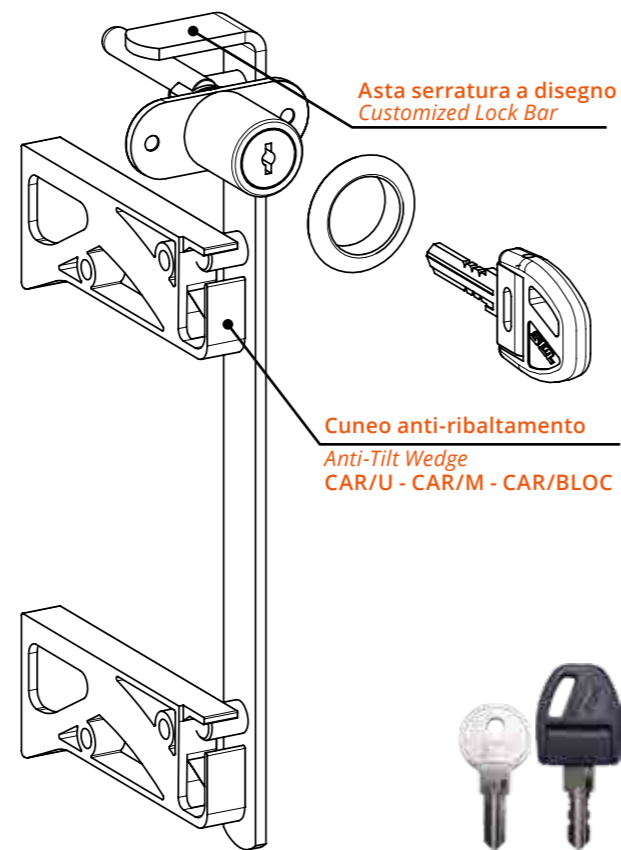

Serratura a 2 alette orizzontale per cassettera in legno
2-Fringe Horizontal Lock for Wooden Pedestal

Descrizione Description	Standard	Optional
Cifratura Key Code	400 codici chiave 400 Key Codes	
Finitura Finishing	Cromatura Nickel Plating	Brunitura Black N.P.
Tipo chiave Key Type	Plastica snodata Plastic Hinged	Fissa metallo Metal Fixed
Colore impugnatura Key Cap Color	Nero Black	Grigio Grey
Chiave maestra Master Key System	NO	SI Yes
Cilindro estraibile Interchangeable Cylinder	NO	SI Yes