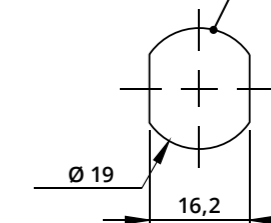

A1013
Dado di fissaggio
Hexagon Nut

A1015
Clip

A1012
Rondella con punte per
fissaggio legno
Locking Washer for
Wood Fixing

Foro anta Metallo
Metal Door Hole

Foro anta Legno
Wooden Door Hole