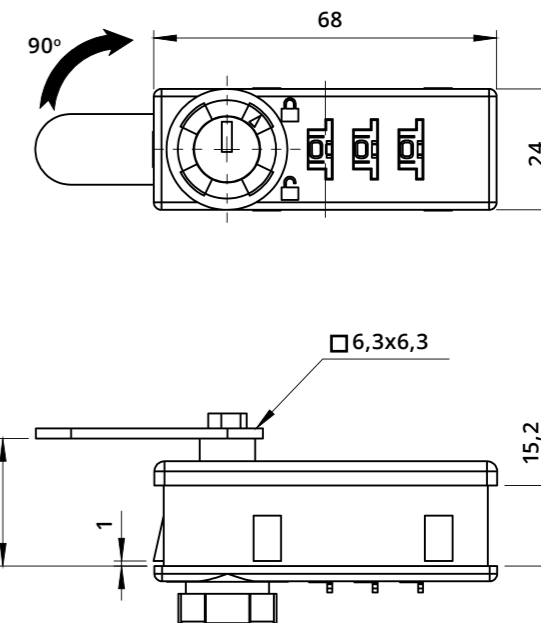

APERTURA VERSO DESTRA/RH
SC3-9508DX-V-L

APERTURA VERSO SINISTRA/LH
SC3-9508SX-V-L

SC3-9508-O-L

Serratura universale con combinazione a 3 cifre - Rot. 90° - Horizontale con leva, per legno o metallo
3-Digit Mechanical Combination Lock - 90° Rotation - Horizontal, with Cam Plate - for Wooden and Metal Cabinets