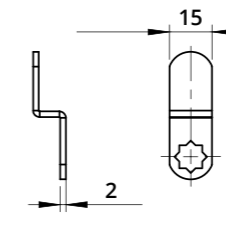

Serratura orizzontale DX per anta in legno
RH Horizontal Lock for Wooden Door

A1134
Incontro a "L"
L-Shaped Striker

A1006
Incontro a "L"
L-Shaped Striker

Descrizione Description	Standard	Optional
Cifratura Key Code	400 codici chiave 400 Key Codes	
Finitura Finishing	Cromatura Nickel Plating	Brunitura Black N.P.
Tipo chiave Key Type	Plastica snodata Plastic Hinged	Fissa metallo Metal Fixed
Colore impugnatura Key Cap Color	Nero Black	Grigio Grey
Chiave maestra Master Key System	NO	SI Yes
Cilindro estraibile Interchangeable Cylinder	NO	SI Yes

Serratura verticale piegata per anta legno
Vertical Lock for Wooden Door with Bent Latch

A1134
Incontro a "L"
L-Shaped Striker

A1006
Incontro a "L"
L-Shaped Striker

Descrizione Description	Standard	Optional
Cifratura Key Code	400 codici chiave 400 Key Codes	
Finitura Finishing	Cromatura Nickel Plating	Brunitura Black N.P.
Tipo chiave Key Type	Plastica snodata Plastic Hinged	Fissa metallo Metal Fixed
Colore impugnatura Key Cap Color	Nero Black	Grigio Grey
Chiave maestra Master Key System	NO	SI Yes
Cilindro estraibile Interchangeable Cylinder	NO	SI Yes

Serratura verticale con piega a punta per anta legno
Vertical Lock for Wooden Door with Bent & Pointed Latch

A1038
Boccola in acciaio
Steel bushing

Descrizione Description	Standard	Optional
Cifratura Key Code	400 codici chiave 400 Key Codes	
Finitura Finishing	Cromatura Nickel Plating	Brunitura Black N.P.
Tipo chiave Key Type	Plastica snodata Plastic Hinged	Fissa metallo Metal Fixed
Colore impugnatura Key Cap Color	Nero Black	Grigio Grey
Chiave maestra Master Key System	NO	SI Yes
Cilindro estraibile Interchangeable Cylinder	NO	SI Yes

Foro anta Legno
Wooden Door Hole

A1015
Clip

A1012
Rondella con punte per
fissaggio legno
Locking Washer for
Wood Fixing

Leva dritta vedi pag. 207-208
For straight cam plate
refer to page 207-208

Leva piegata vedi pag. 207-208
For bent cam plate refer
to page 207-208