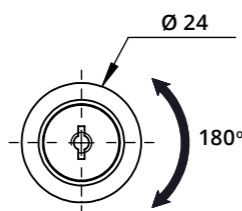

Serratura con perno premontato e cilindro filettato
Pedestal Lock with Pre-Assembled Tail and Threaded Cylinder

Serratura non utilizzabile per sistema di antiribaltamento ma solo per sistema di chiusura
Lock cannot be used for anti-tilt system but only for locking system