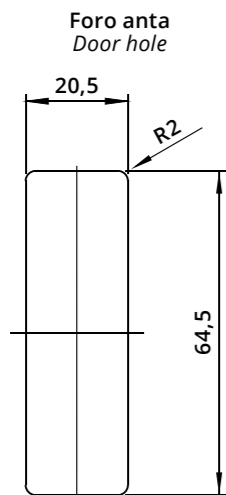

SC3-9508-V-L

Serratura universale con combinazione a 3 cifre - Rot. 90° - verticale con leva, per legno o metallo
3-Digit Combination Lock - 90° Rotation - Vertical, with Cam Plate, for Wooden and Metal Cabinets