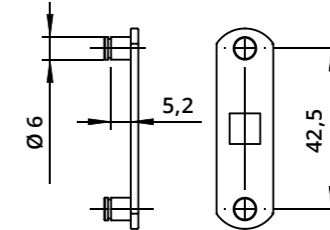

Leva con perni ad asta vedi pag. 208
For cam plate with lock
bar pins refer to page 208