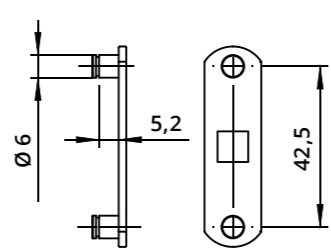

Leva con perni ad asta vedi pag. 208
For cam plate with lock bar pins refer to page 208