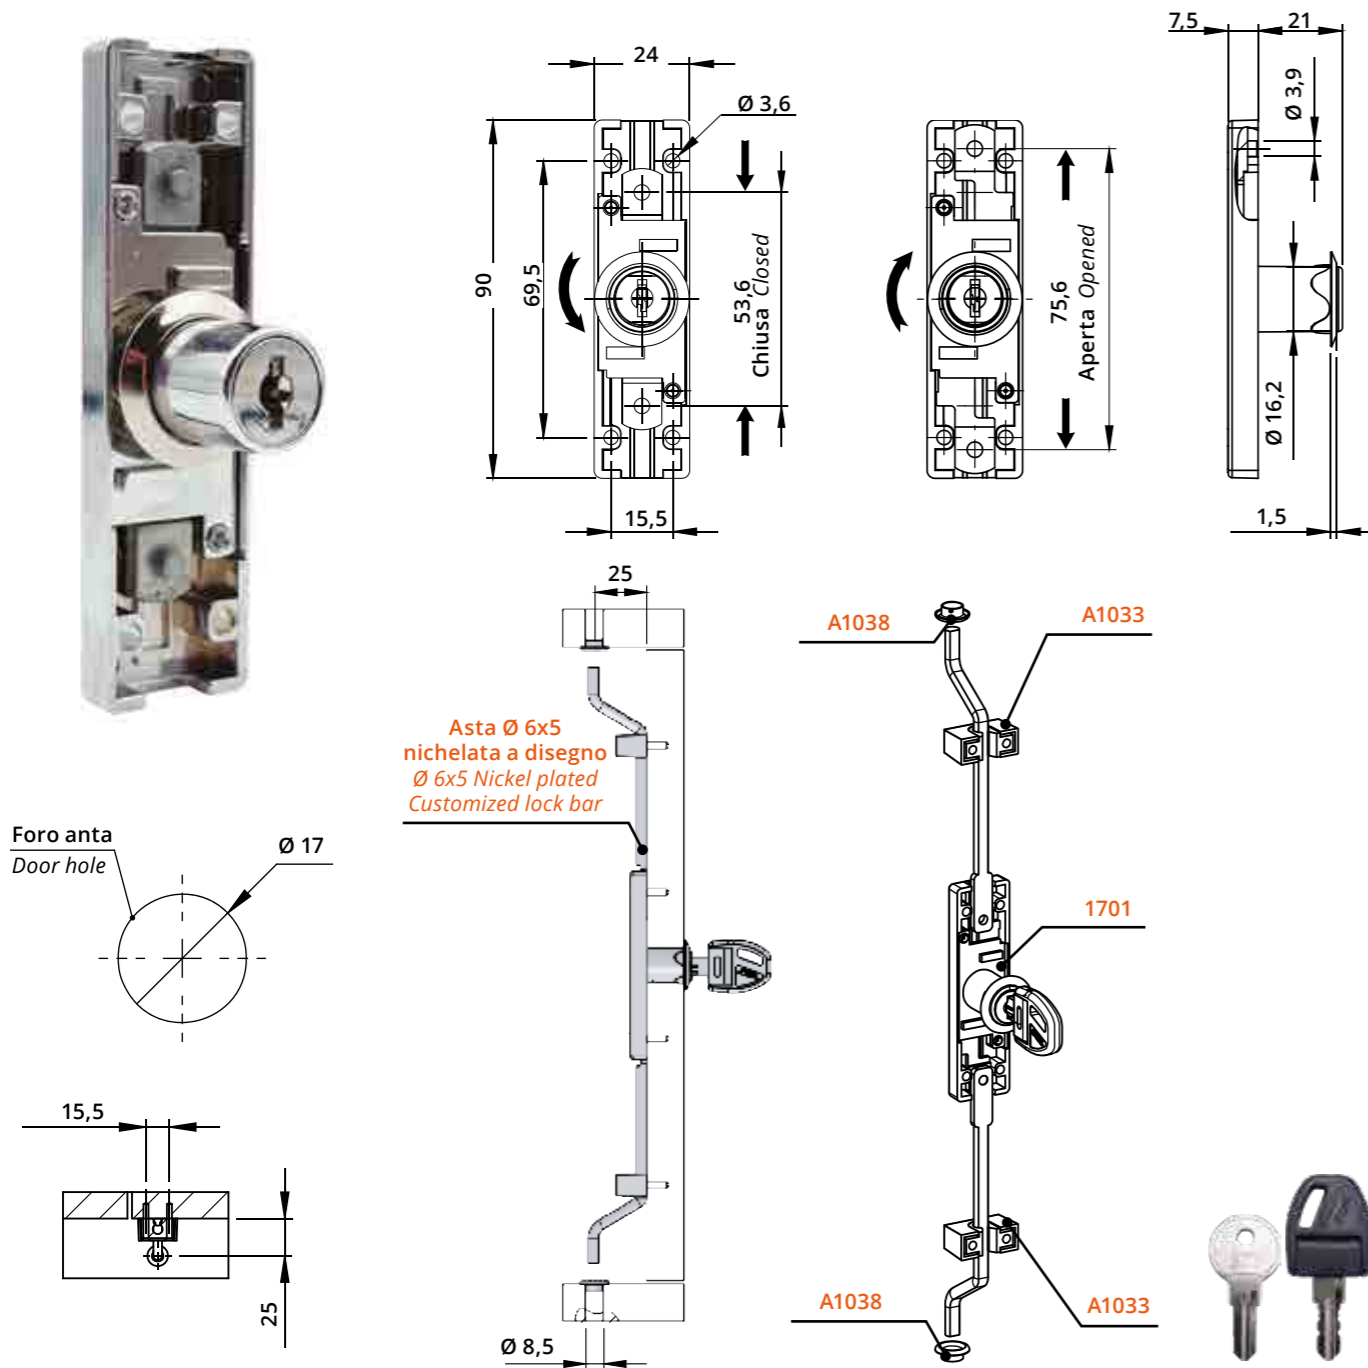

Serratura ad aste espansione
Extending Bar Lock

Descrizione Description	Standard	Optional
Cifratura Key Code	400 codici chiave 400 Key Codes	
Finitura Finishing	Cromatura Nickel Plating	Brunitura Black N.P.
Tipo chiave Key Type	Plastica snodata Plastic Hinged	Fissa metallo Metal Fixed
Colore impugnatura Key Cap Color	Nero Black	Grigio Grey
Chiave maestra Master Key System	NO	SI Yes
Cilindro estraibile Interchangeable Cylinder	NO	SI Yes