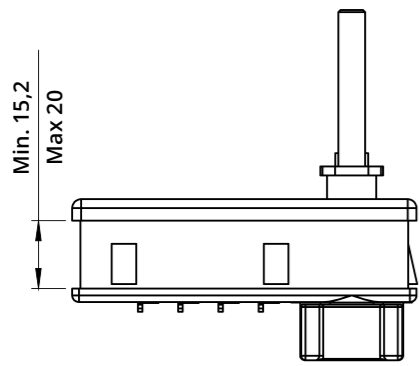

Foro anta
Door Hole

APERTURA VERSO DESTRA/RH
SC4-9525DX-O-L

APERTURA VERSO SINISTRA/LH
SC4-9525SX-O-L

SC4-9525DX-O-P

Serratura con combinazione a 4 cifre - Rot. 180° - Orizzontale con perno, per legno o ferro
4-Digit Mechanical Combination Lock - 180° Rotation - Horizontal, with Pin - for Wooden and Metal Cabinets