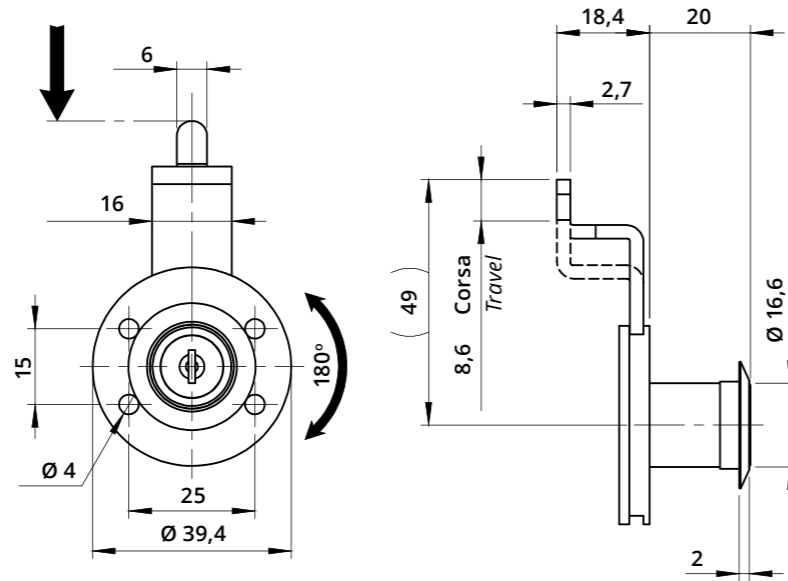

Serratura verticale con piega a punta per anta legno
Vertical Lock for Wooden Door with Bent & Pointed Latch

A1038
Boccola in acciaio
Steel bushing

Descrizione Description	Standard	Optional
Cifratura Key Code	400 codici chiave 400 Key Codes	
Finitura Finishing	Cromatura Nickel Plating	Brunitura Black N.P.
Tipo chiave Key Type	Plastica snodata Plastic Hinged	Fissa metallo Metal Fixed
Colore impugnatura Key Cap Color	Nero Black	Grigio Grey
Chiave maestra Master Key System	NO	SI Yes
Cilindro estraibile Interchangeable Cylinder	NO	SI Yes