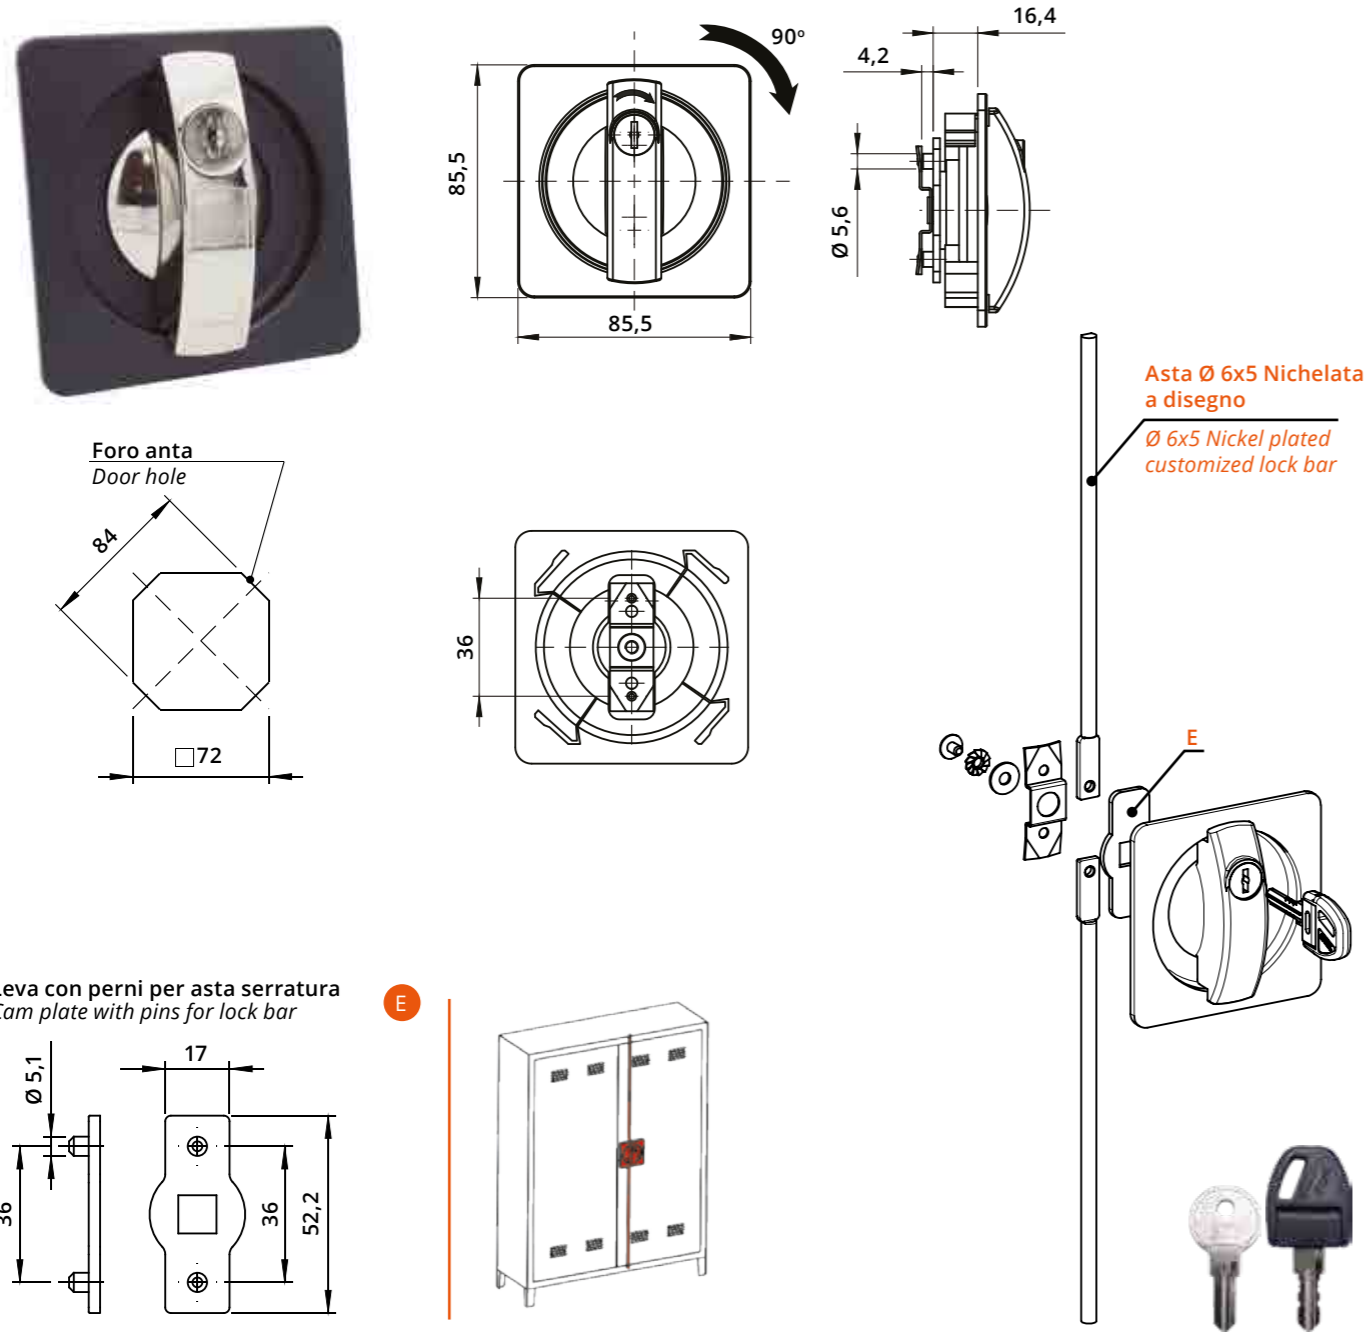

Serratura quadra per armadi metallo a 2 punti di chiusura
Square Locking Handle for Metal Cabinets with 2 Closing Points

Descrizione Description	Standard	Optional
Cifratura Key Code	400 codici chiave 400 Key Codes	
Finitura Finishing	Cromatura Nickel Plating	Brunitura Black N.P.
Tipo chiave Key Type	Plastica snodata Plastic Hinged	Fissa metallo Metal Fixed
Colore impugnatura Key Cap Color	Nero Black	Grigio Grey
Chiave maestra Master Key System	NO	SI Yes
Cilindro estraibile Interchangeable Cylinder	NO	SI Yes