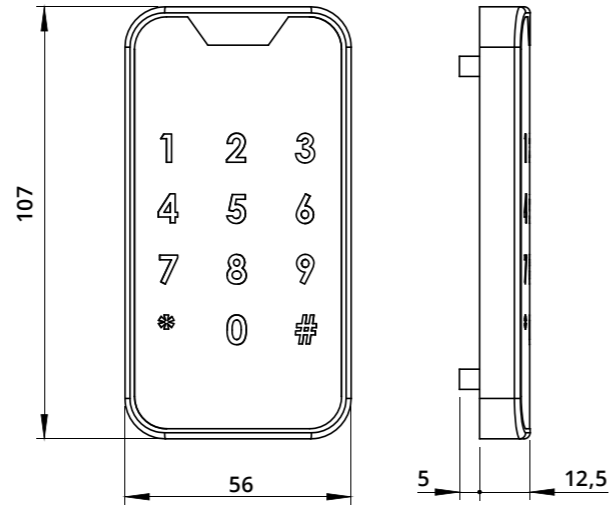

SE-1703-A

Serratura elettronica con combinazione numerica
Electronic Combination Lock