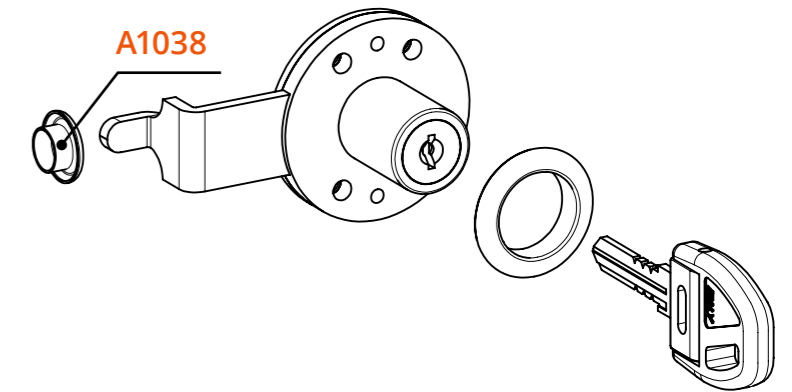

Serratura verticale con piega a punta per anta legno
Vertical Lock for Wooden Door with Bent & Pointed Latch

A1038
Boccola in acciaio
Steel bushing

Descrizione Description	Standard	Optional
Cifratura Key Code	400 codici chiave 400 Key Codes	
Finitura Finishing	Cromatura Nickel Plating	Brunitura Black N.P.
Tipo chiave Key Type	Plastica snodata Plastic Hinged	Fissa metallo Metal Fixed
Colore impugnatura Key Cap Color	Nero Black	Grigio Grey
Chiave maestra Master Key System	NO	SI Yes
Cilindro estraibile Interchangeable Cylinder	NO	SI Yes

Serratura orizzontale DX con piega a punta per anta in legno
RH Horizontal Lock for Wooden Door with Bent & Pointed Latch

A1038
Boccola in acciaio
Steel bushing

Descrizione Description	Standard	Optional
Cifratura Key Code	400 codici chiave 400 Key Codes	
Finitura Finishing	Cromatura Nickel Plating	Brunitura Black N.P.
Tipo chiave Key Type	Plastica snodata Plastic Hinged	Fissa metallo Metal Fixed
Colore impugnatura Key Cap Color	Nero Black	Grigio Grey
Chiave maestra Master Key System	NO	SI Yes
Cilindro estraibile Interchangeable Cylinder	NO	SI Yes