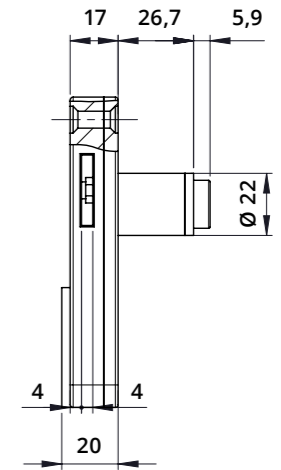

SM-9797-GB

Serratura a moneta Grigia e blu, destra
Grey and Blue Coin Lock, RH