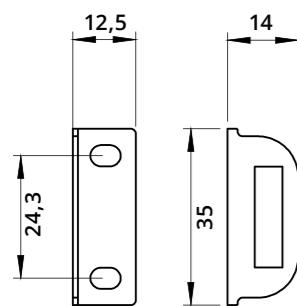

SERRATURE

LOCKS

Serratura verticale per anta legno
Vertical Lock for Wooden Door

A1134
Incontro a "L"
L-Shaped Striker

A1006
Incontro a "L"
L-Shaped Striker

Descrizione Description	Standard	Optional
Cifratura Key Code	400 codici chiave 400 Key Codes	
Finitura Finishing	Cromatura Nickel Plating	Brunitura Black N.P.
Tipo chiave Key Type	Plastica snodata Plastic Hinged	Fissa metallo Metal Fixed
Colore impugnatura Key Cap Color	Nero Black	Grigio Grey
Chiave maestra Master Key System	NO	SI Yes
Cilindro estraibile Interchangeable Cylinder	NO	SI Yes