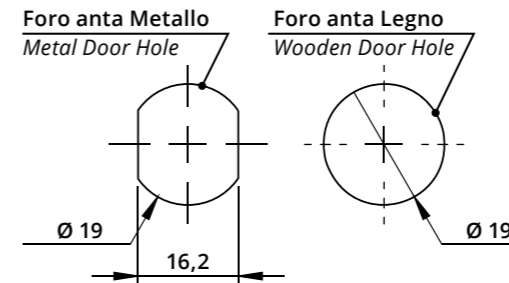

Serratura universale intaglio quadrato - Rot. 90°
Square Box Universal Lock for Wooden and Metal Furniture - 90° Rotation