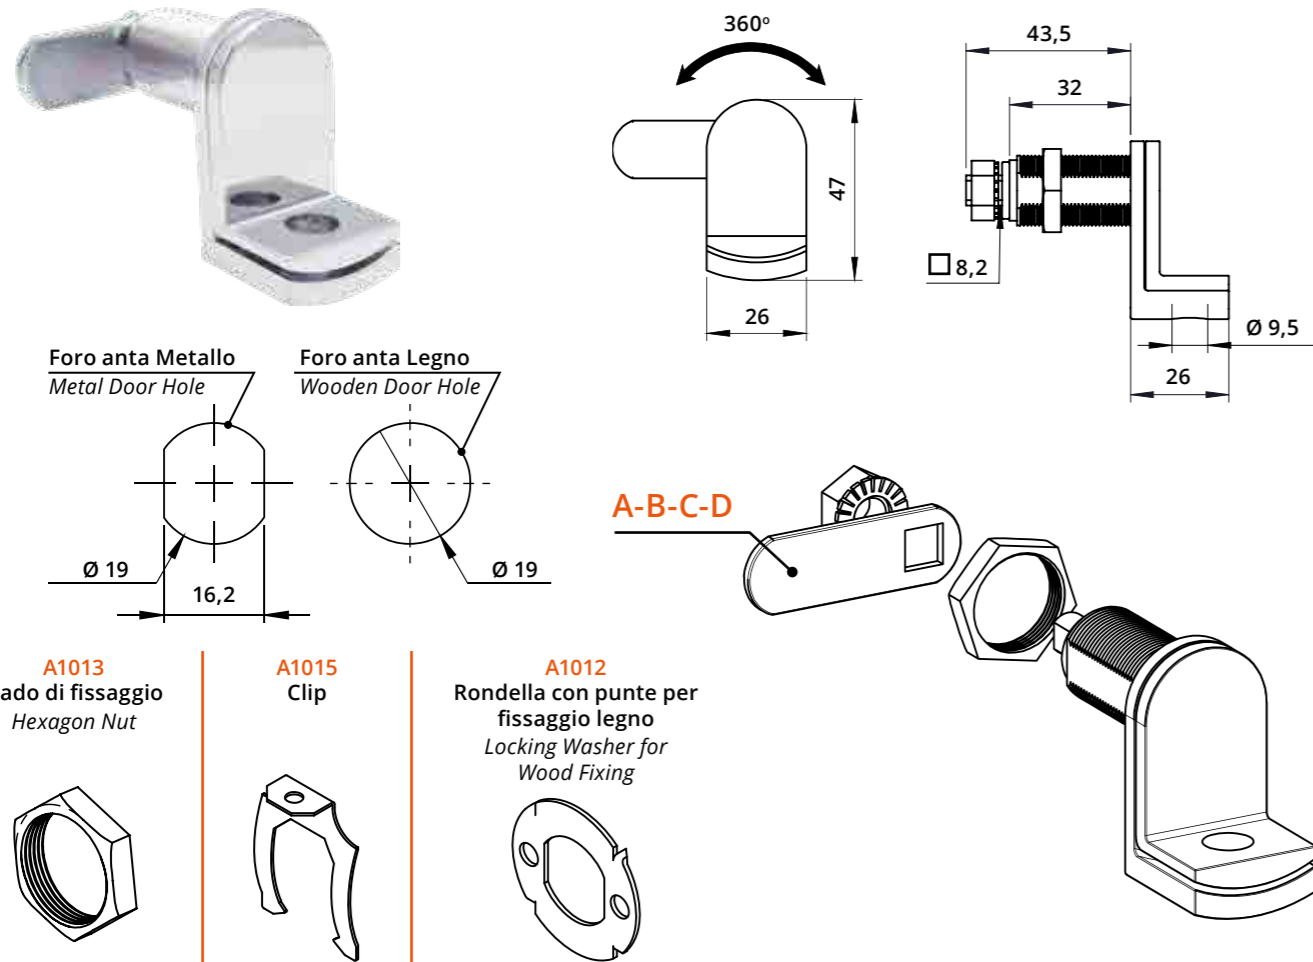

300L

Serratura universale lucchetabile a "L" nichelata - Rot. 360°
Universal L-Shaped Padlockable Lock, Nickel Plated - 360° Rotation

Leva dritta vedi pag. 207-208
For straight cam plate
refer to page 207-208

Leva piegata vedi pag. 207-208
For bent cam plate refer
to page 207-208

Leva con perni ad asta vedi pag. 208
For cam plate with lock
bar pins refer to page 208

Perno vedi pag. 209
For tail refer to page 209

Descrizione
Description

Cifratura
Key Code

Finitura
Finishing

Tipo chiave
Key Type

Colore impugnatura
Key Cap Color

Chiave maestra
Master Key System

Cilindro estraibile
Interchangeable Cylinder

Standard

Optional

Cromatura
Nickel Plating