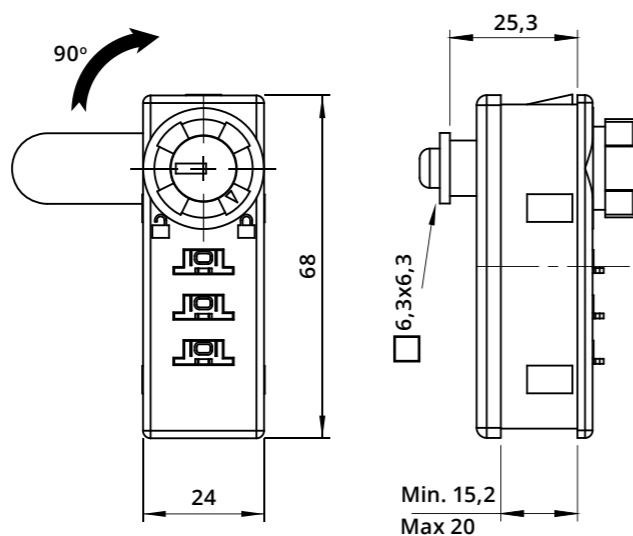

SC3-9508-V-L

Serratura universale con combinazione a 3 cifre - Rot. 90° - verticale con leva, per legno o metallo
3-Digit Combination Lock - 90° Rotation - Vertical, with Cam Plate, for Wooden and Metal Cabinets