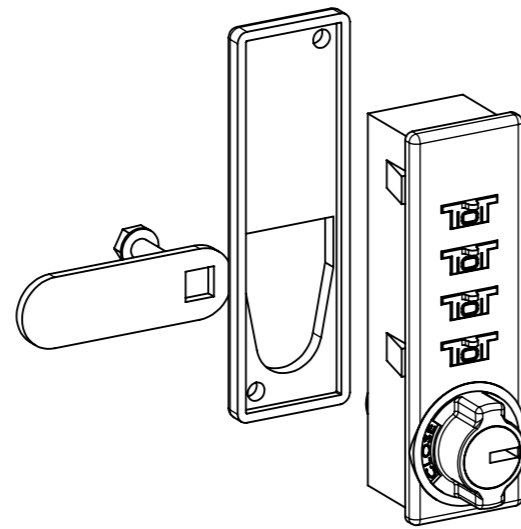

SC4-9525-V-L

Serratura universale con combinazione a 4 cifre - Rot. 90° - Verticale con leva, per legno o ferro
4-Digit Mechanical Combination Lock - 90° Rotation - Vertical, with Cam Plate - for Wooden and Metal Cabinets

Foro anta
Door Hole

SC4-9525-O-L

Serratura con combinazione a 4 cifre - Rot. 90° - Orizzontale con leva, per legno o ferro
4-Digit Mechanical Combination Lock - 90° Rotation - Horizontal, with Cam Plate - for Wooden and Metal Cabinets

Foro anta
Door Hole