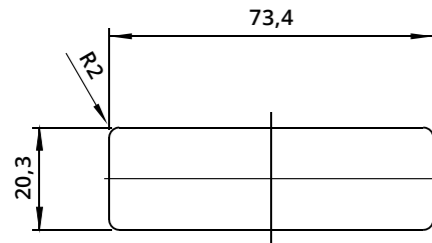

Foro anta
Door Hole