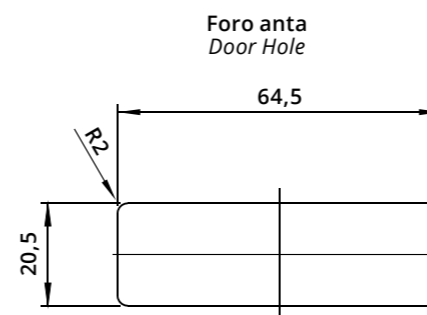

APERTURA VERSO DESTRA/RH
SC3-9508DX-V-L

APERTURA VERSO SINISTRA/LH
SC3-9508SX-V-L

SC3-9508-O-L

Serratura universale con combinazione a 3 cifre - Rot. 90° - Horizontale con leva, per legno o metallo
3-Digit Mechanical Combination Lock - 90° Rotation - Horizontal, with Cam Plate - for Wooden and Metal Cabinets