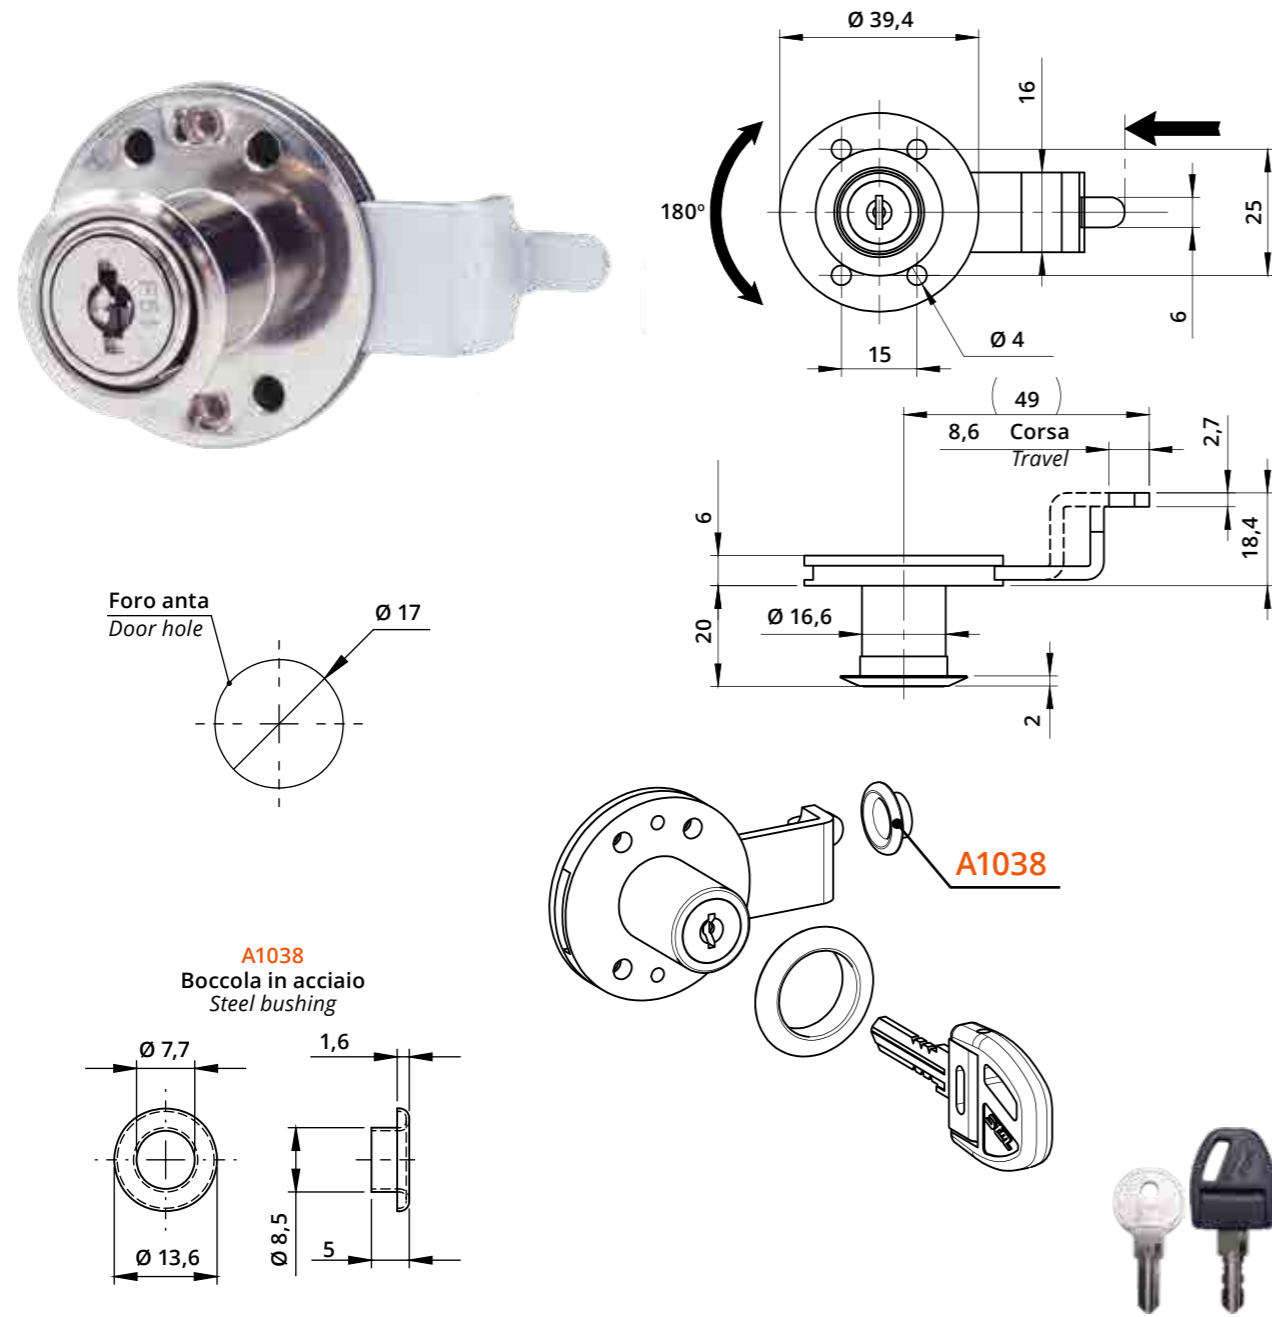

Serratura orizzontale SX con piega a punta per anta in legno
LH Horizontal Lock for Wooden Door with Bent & Pointed Latch

Descrizione Description	Standard	Optional
Cifratura Key Code	400 codici chiave 400 Key Codes	
Finitura Finishing	Cromatura Nickel Plating	Brunitura Black N.P.
Tipo chiave Key Type	Plastica snodata Plastic Hinged	Fissa metallo Metal Fixed
Colore impugnatura Key Cap Color	Nero Black	Grigio Grey
Chiave maestra Master Key System	NO	SI Yes
Cilindro estraibile Interchangeable Cylinder	NO	SI Yes