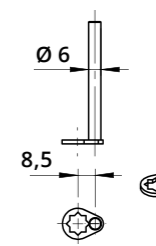

Perno
vedi pag. 209
For tail
refer to page 209