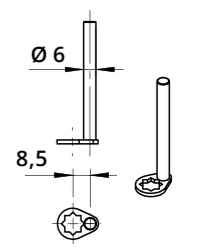

Perno vedi pag. 209
For tail refer to page 209

Descrizione Description	Standard	Optional
Cifratura Key Code	400 codici chiave 400 Key Codes	
Finitura Finishing	Cromatura Nickel Plating	
Tipo chiave Key Type	Plastica snodata Plastic Hinged	
Colore impugnatura Key Cap Color	Nero Black	
Chiave maestra Master Key System	SI Yes	
Cilindro estraibile Interchangeable Cylinder	NO NO