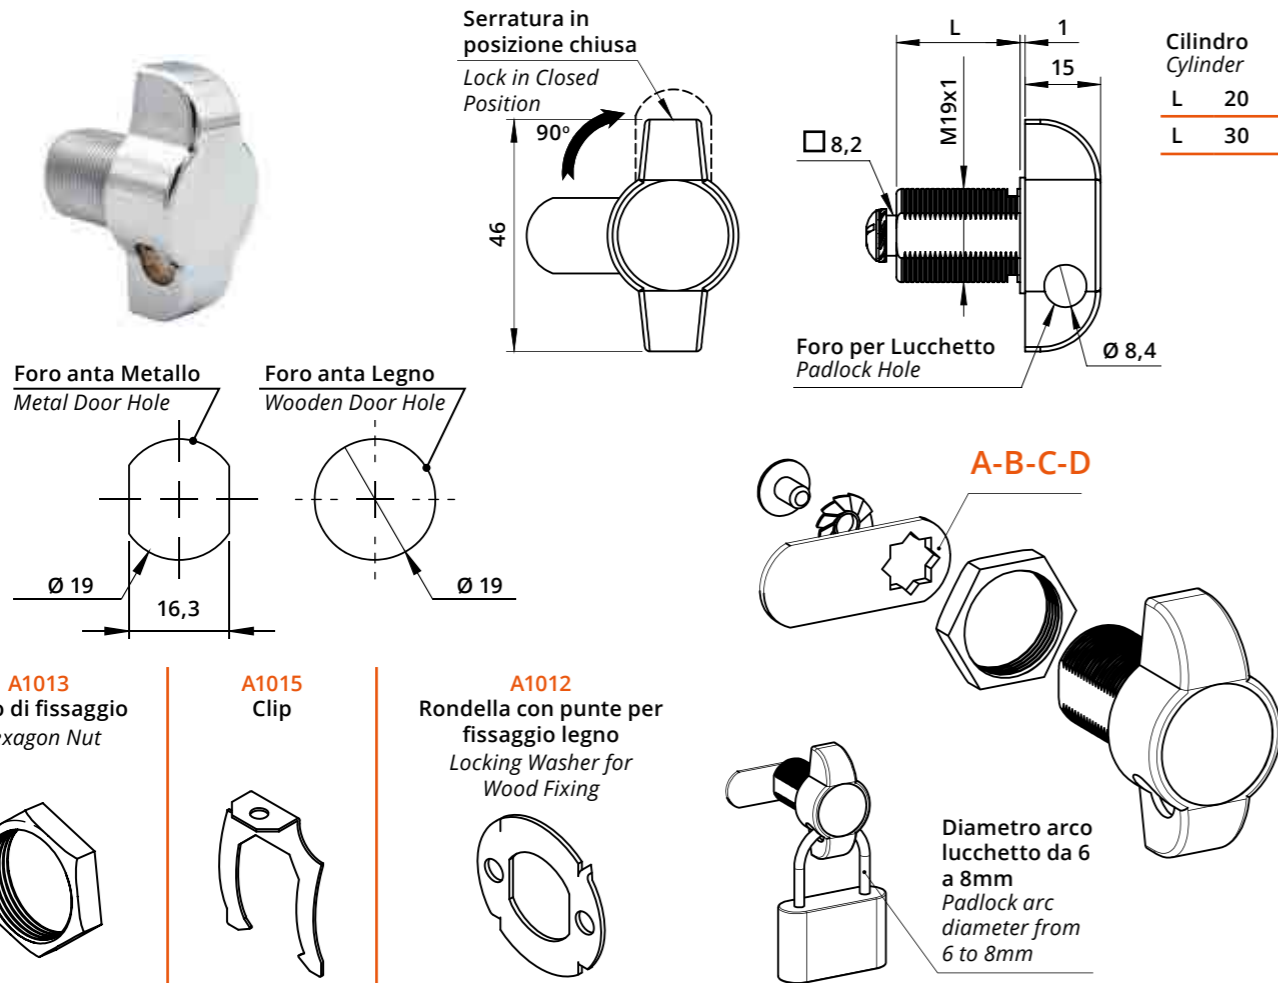

Serratura universale lucchettabile DX, nichelata - Rot. 90°
Universal RH Padlockable Lock, Nickel Plated - 90° Rotation

Descrizione Description	Standard	Optional
Cifratura Key Code		
Finitura Finishing	Cromatura Nickel Plating	
Tipo chiave Key Type		
Colore impugnatura Key Cap Color		
Chiave maestra Master Key System		
Cilindro estraibile Interchangeable Cylinder