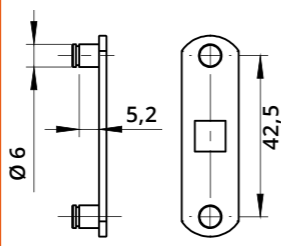

Serratura universale - Rot. 180°

Universal Lock for Wooden and Metal Cabinets - 180° Rotation

Descrizione Description	Standard	Optional
Cifratura Key Code	400 codici chiave 400 Key Codes	
Finitura Finishing	Cromatura Nickel Plating	Brunitura Black N.P.
Tipo chiave Key Type	Plastica snodata Plastic Hinged	Fissa metallo Metal Fixed
Colore impugnatura Key Cap Color	Nero Black	Grigio Grey
Chiave maestra Master Key System	NO NO	SI Yes
Cilindro estraibile Interchangeable Cylinder	NO NO	SI Yes

Serratura universale - Rot. 90°

Universal Lock for Wooden and Metal Cabinets - 90° Rotation

Descrizione Description	Standard	Optional
Cifratura Key Code	400 codici chiave 400 Key Codes	
Finitura Finishing	Cromatura Nickel Plating	Brunitura Black N.P.
Tipo chiave Key Type	Plastica snodata Plastic Hinged	Fissa metallo Metal Fixed
Colore impugnatura Key Cap Color	Nero Black	Grigio Grey
Chiave maestra Master Key System	NO NO	SI Yes
Cilindro estraibile Interchangeable Cylinder	NO NO	SI Yes