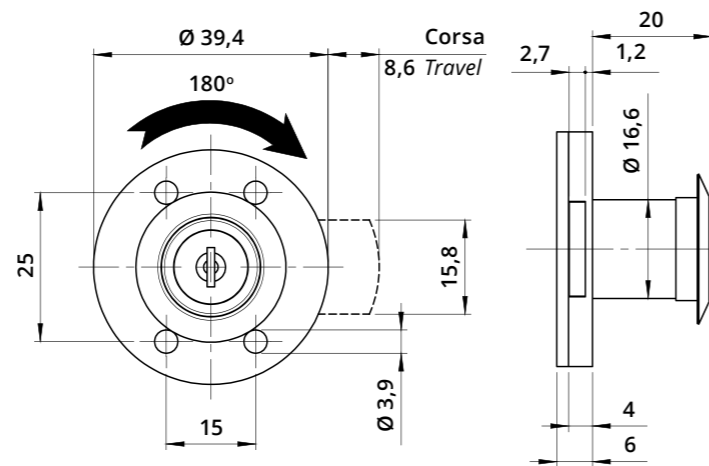

Serratura orizzontale Sx per anta in legno
LH Horizontal Lock for Wooden Door