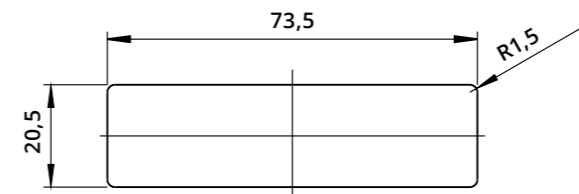

SC4-9525-V-L

Serratura universale con combinazione a 4 cifre - Rot. 90° - Verticale con leva, per legno o ferro
4-Digit Mechanical Combination Lock - 90° Rotation - Vertical, with Cam Plate - for Wooden and Metal Cabinets

Foro anta
Door Hole

SC4-9525-O-L

Serratura con combinazione a 4 cifre - Rot. 90° - Orizzontale con leva, per legno o ferro
4-Digit Mechanical Combination Lock - 90° Rotation - Horizontal, with Cam Plate - for Wooden and Metal Cabinets

Foro anta
Door Hole