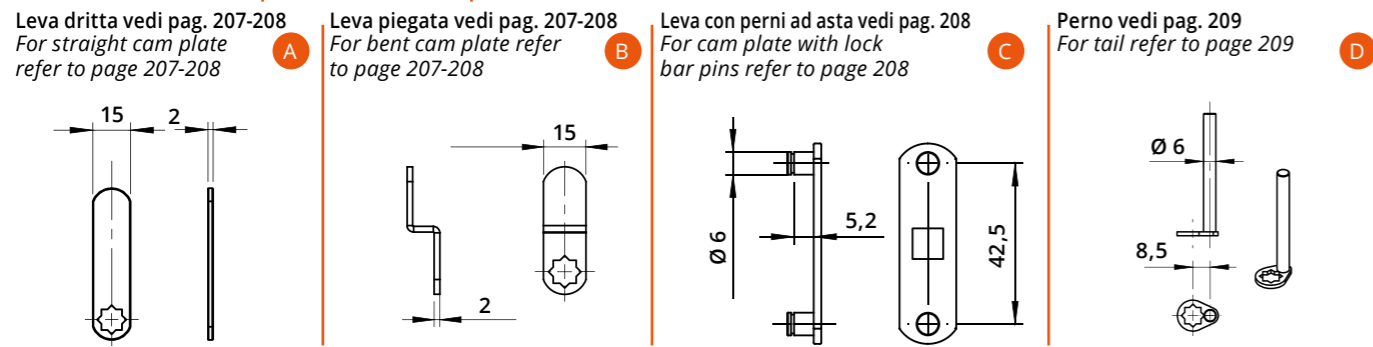

Serratura universale lucchettabile DX, nichelata - Rot. 90°
Universal RH Padlockable Lock, Nickel Plated - 90° Rotation

Descrizione Description	Standard	Optional
Cifratura Key Code		
Finitura Finishing	Cromatura Nickel Plating	
Tipo chiave Key Type		
Colore impugnatura Key Cap Color		
Chiave maestra Master Key System		
Cilindro estraibile Interchangeable Cylinder