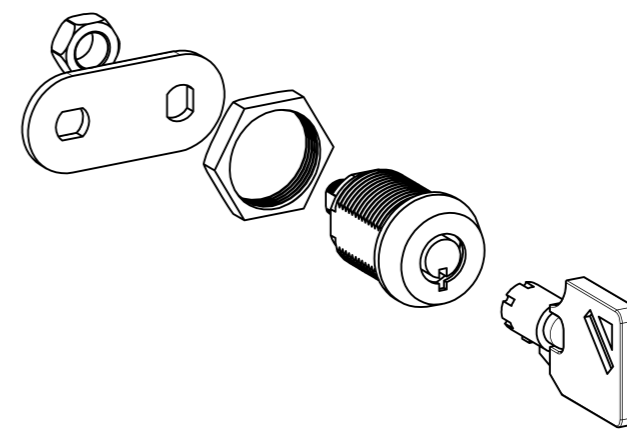

Serratura Universale inserimento tubolare con leva CF 32,5 mm
Universal Tubular Box Lock L=23 mm with 32.5 mm DBC Cam Plate

A1013
Dado di fissaggio
Hexagon Nut

A1015
Clip

A1012
Rondella con punte per
fissaggio legno
Locking Washer for
Wood Fixing