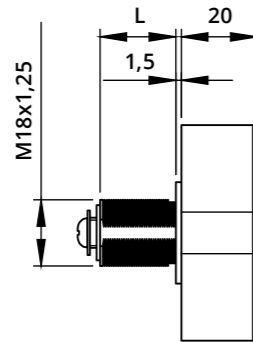

Foro di fissaggio
Fixing hole

Cilindro
Cylinder

L	20
L	30

Leva dritta vedi pag. 207-208
For straight cam plate refer to page 207-208

A

Leva piegata vedi pag. 207-208
For bent cam plate refer to page 207-208