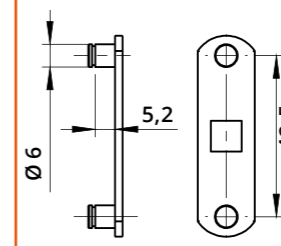

Serratura universale - Rot. 180°

Universal Lock for Wooden and Metal Cabinets - 180° Rotation

Descrizione Description	Standard	Optional
Cifratura Key Code	400 codici chiave 400 Key Codes	
Finitura Finishing	Cromatura Nickel Plating	Brunitura Black N.P.
Tipo chiave Key Type	Plastica snodata Plastic Hinged	Fissa metallo Metal Fixed
Colore impugnatura Key Cap Color	Nero Black	Grigio Grey
Chiave maestra Master Key System	NO NO	SI Yes
Cilindro estraibile Interchangeable Cylinder	NO NO	SI Yes

Serratura universale - Rot. 90°

Universal Lock for Wooden and Metal Cabinets - 90° Rotation

Descrizione Description	Standard	Optional
Cifratura Key Code	400 codici chiave 400 Key Codes	
Finitura Finishing	Cromatura Nickel Plating	Brunitura Black N.P.
Tipo chiave Key Type	Plastica snodata Plastic Hinged	Fissa metallo Metal Fixed
Colore impugnatura Key Cap Color	Nero Black	Grigio Grey
Chiave maestra Master Key System	NO NO	SI Yes
Cilindro estraibile Interchangeable Cylinder	NO NO	SI Yes