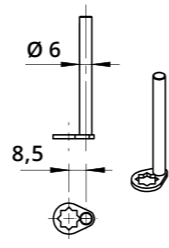

Perno vedi pag. 209
For tail refer to page 209

Descrizione Description	Standard	Optional
Cifratura Key Code		
Finitura Finishing	Cromatura Nickel Plating	Brunitura Black N.P.
Tipo chiave Key Type	Metallo cromata Metal Nickel Plating	
Colore impugnatura Key Cap Color		
Chiave maestra Master Key System	NO NO	
Cilindro estraibile Interchangeable Cylinder	NO NO