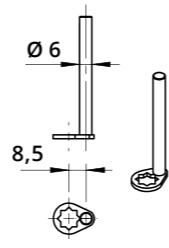

Descrizione
Description

Cifratura
Key Code

Finitura
Finishing

Tipo chiave
Key Type

Colore impugnatura
Key Cap Color

Chiave maestra
Master Key System

Cilindro estraibile
Interchangeable Cylinder

Standard

Optional

Cromatura
Nickel Plating