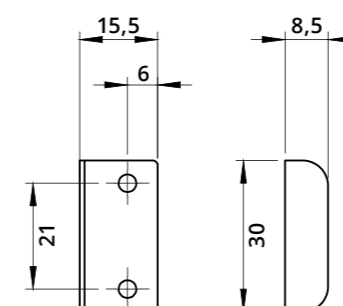

A1006
Incontro a "L"
L-Shaped Striker