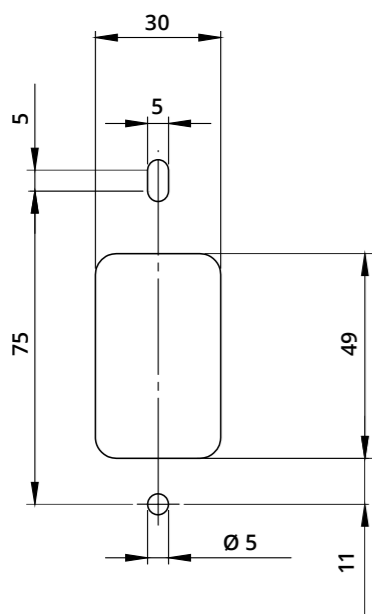

- Design separato corpo e pannello per offrire diverse opzioni.
- Entrambi i sistemi IC e ID sono opzionali.
- 4 schede diverse: scheda di gestione, scheda principale, scheda assistenza e scheda ospite.
- La password può essere impostata e modificata dall'utente e memorizzata automaticamente allo spegnimento.
- 4 batterie AA garantiscono oltre 10.000 attivazioni e sos facilmente sostituibili. Avviso automatico di batterie esaurite.
- Apertura di emergenza in caso di bassa tensione.
- Design unico, installazione semplice.

- Passaggio tra modalità pubblica e privata, con funzione di avviso di serratura occupata.
- Serratura dotata di sistema RFID con tecnologia Mifare One a 13.56 MHz.

- Split type design for body and panel for different options.
- Both IC and ID system is optional.
- 4 different cards: management card, main card, service card, guest card.
- Password can be set and changed by users, and memorized automatically when power off.
- 4 pieces AA batteries can be used for 10.000 times. Automatic power shortage prompts.
- Emergency opening at low voltage situation.
- Unique design, easy installation.
- Switch between public and private mode freely, with prompt function when lock has is occupied.
- RFID lock with Mifare One technology (13.56 MHz).