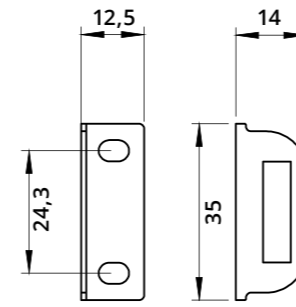

A1134
Incontro a "L"
L-Shaped Striker