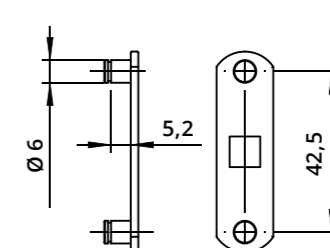

Leva con perni ad asta vedi pag. 208
For cam plate with lock bar pins refer to page 208