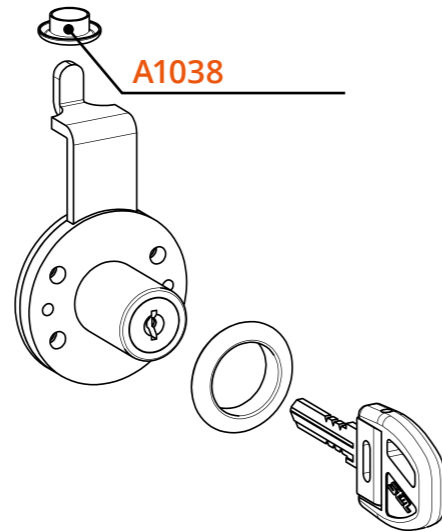

Serratura verticale con piega a punta per anta legno
Vertical Lock for Wooden Door with Bent & Pointed Latch

A1038
Boccola in acciaio
Steel bushing

Descrizione Description	Standard	Optional
Cifratura Key Code	400 codici chiave 400 Key Codes	
Finitura Finishing	Cromatura Nickel Plating	Brunitura Black N.P.
Tipo chiave Key Type	Plastica snodata Plastic Hinged	Fissa metallo Metal Fixed
Colore impugnatura Key Cap Color	Nero Black	Grigio Grey
Chiave maestra Master Key System	NO	SI Yes
Cilindro estraibile Interchangeable Cylinder	NO	SI Yes