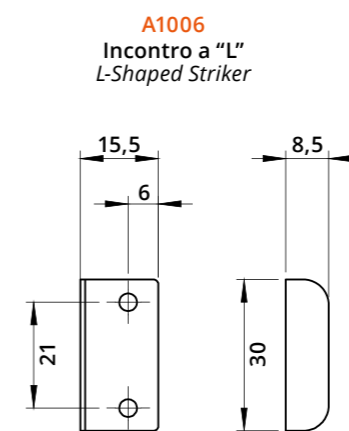

Descrizione Description	Standard	Optional
Cifratura Key Code	400 codici chiave 400 Key Codes	
Finitura Finishing	Cromatura Nickel Plating	Brunitura Black N.P.
Tipo chiave Key Type	Plastica snodata Plastic Hinged	Fissa metallo Metal Fixed
Colore impugnatura Key Cap Color	Nero Black	Grigio Grey
Chiave maestra Master Key System	NO	SI Yes
Cilindro estraibile Interchangeable Cylinder	NO	SI Yes