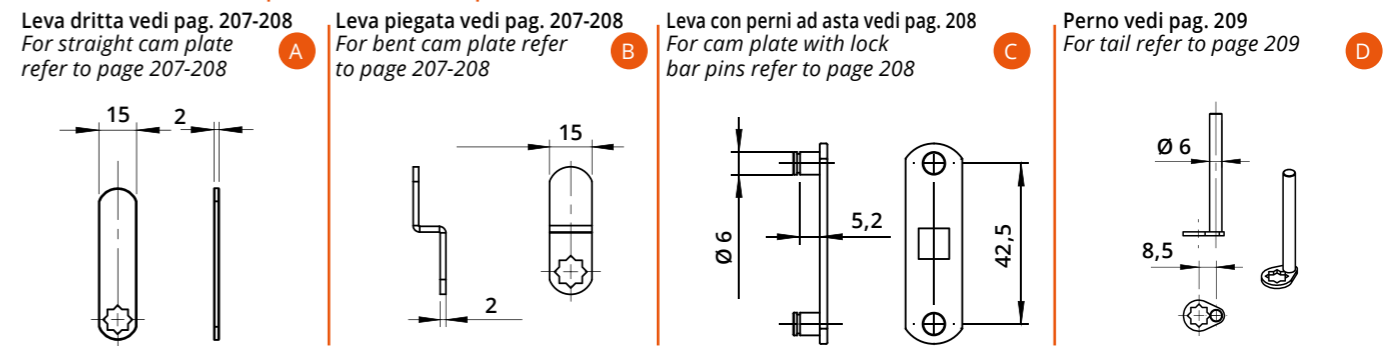

Serratura universale lucchettabile SX, nichelata - Rot. 90°
Universal LH Padlockable Lock, Nickel Plated - 90° Rotation

Descrizione Description	Standard	Optional
Cifratura Key Code		
Finitura Finishing	Cromatura Nickel Plating	
Tipo chiave Key Type		
Colore impugnatura Key Cap Color		
Chiave maestra Master Key System		
Cilindro estraibile Interchangeable Cylinder