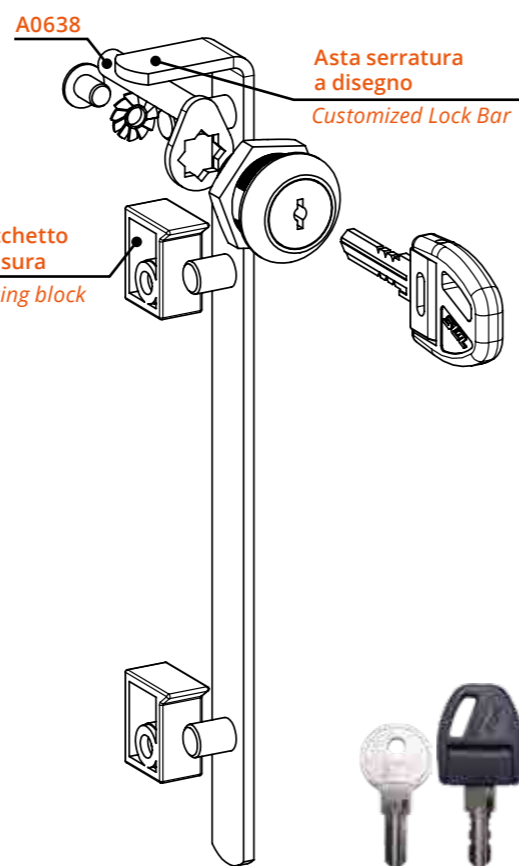

Serratura verticale con piega a punta per anta legno
Vertical Lock for Wooden Door with Bent & Pointed Latch

A1038
Boccola in acciaio
Steel bushing

Descrizione Description	Standard	Optional
Cifratura Key Code	400 codici chiave 400 Key Codes	
Finitura Finishing	Cromatura Nickel Plating	Brunitura Black N.P.
Tipo chiave Key Type	Plastica snodata Plastic Hinged	Fissa metallo Metal Fixed
Colore impugnatura Key Cap Color	Nero Black	Grigio Grey
Chiave maestra Master Key System	NO	SI Yes
Cilindro estraibile Interchangeable Cylinder	NO	SI Yes

Serratura con perno premontato e cilindro filettato
Pedestal Lock with Pre-Assembled Tail and Threaded Cylinder

Serratura non utilizzabile per sistema di antiribaltamento ma solo per sistema di chiusura
Lock cannot be used for anti-tilt system but only for locking system

A0638
Perno Standard
Standard Pin

A0660
Perno Optional
Pin Optional

A1013
Dado di fissaggio
Hexagon Nut

A1015
Clip

A1012
Rondella con punte per
fissaggio legno
Locking Washer for
Wood Fixing

Descrizione Description	Standard	Optional
Cifratura Key Code	400 codici chiave 400 Key Codes	
Finitura Finishing	Cromatura Nickel Plating	Brunitura Black N.P.
Tipo chiave Key Type	Plastica snodata Plastic Hinged	Fissa metallo Metal Fixed
Colore impugnatura Key Cap Color	Nero Black	Grigio Grey
Chiave maestra Master Key System	NO NO	SI Yes
Cilindro estraibile Interchangeable Cylinder	NO NO	SI Yes

Serratura orizzontale DX - Rot. 180°, Leva piegata
RH Horizontal Lock, 180° Rotation, for Wooden Door with Bent Cam Plate

Esempio di versione speciale prodotta in esclusiva per il cliente.
Example of custom-designed version