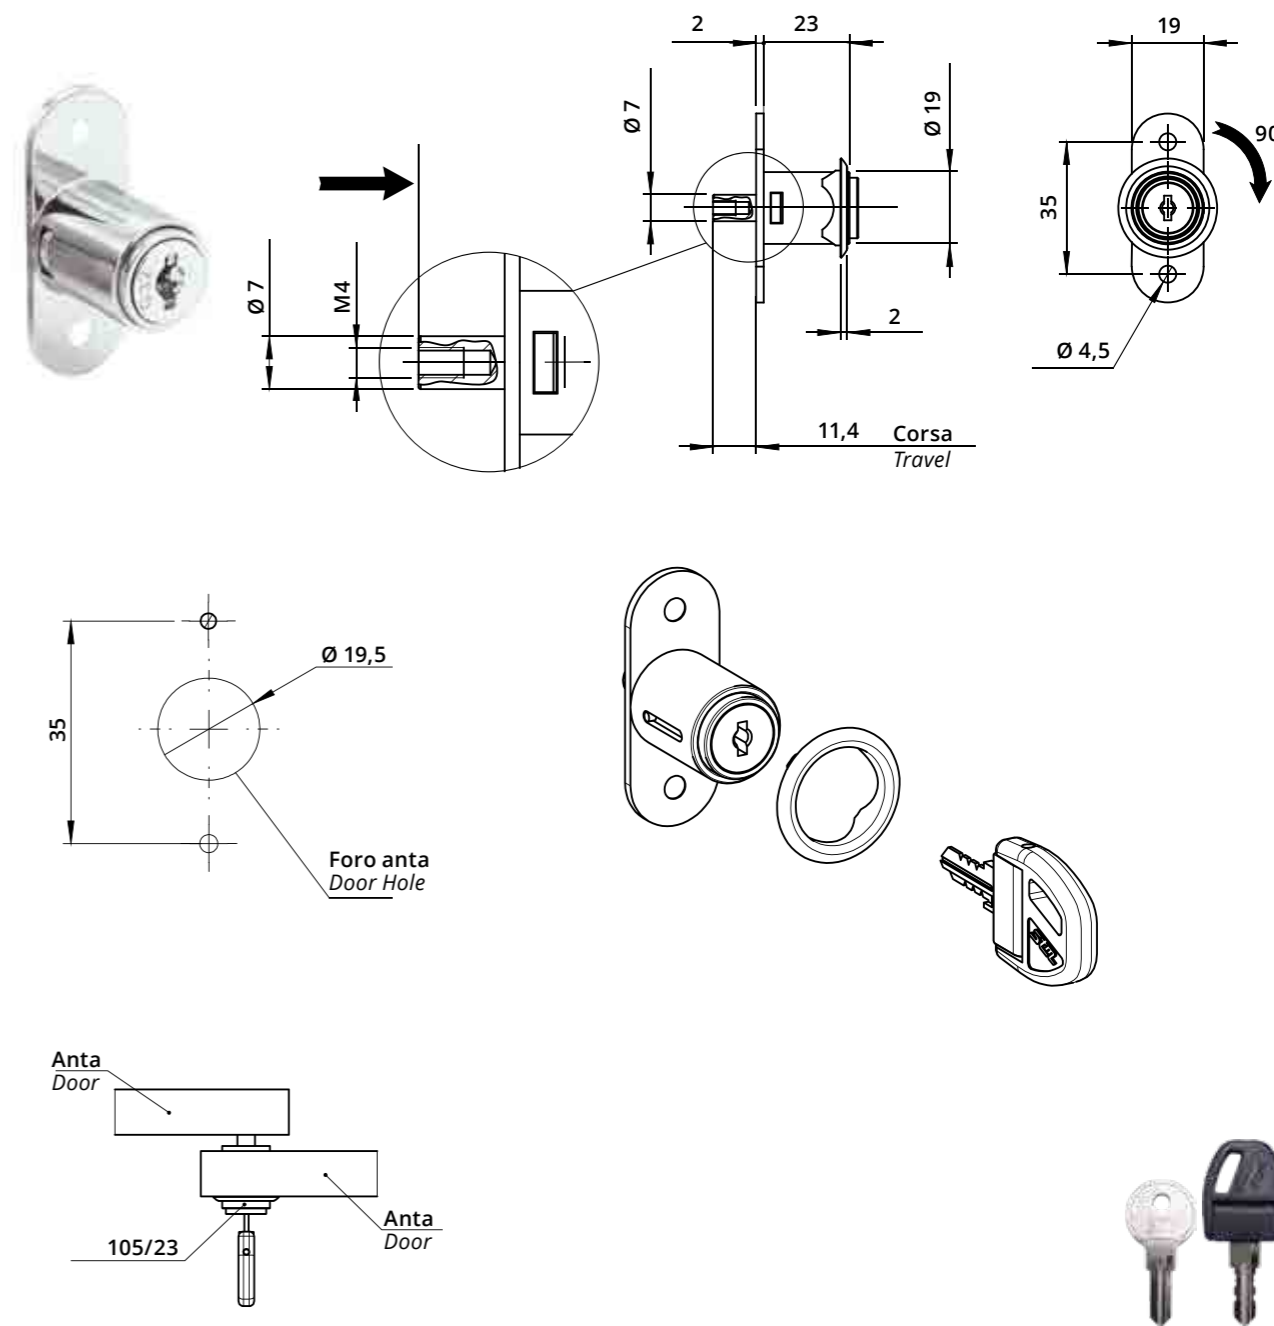

Serratura a pressione per ante scorrevoli in legno
Push Lock for Wooden Sliding Doors

Descrizione Description	Standard	Optional
Cifratura Key Code	400 codici chiave 400 Key Codes	
Finitura Finishing	Cromatura Nickel Plating	Brunitura Black N.P.
Tipo chiave Key Type	Plastica snodata Plastic Hinged	Fissa metallo Metal Fixed
Colore impugnatura Key Cap Color	Nero Black	Grigio Grey
Chiave maestra Master Key System	SI Yes	SI Yes
Cilindro estraibile Interchangeable Cylinder	NO NO	SI Yes