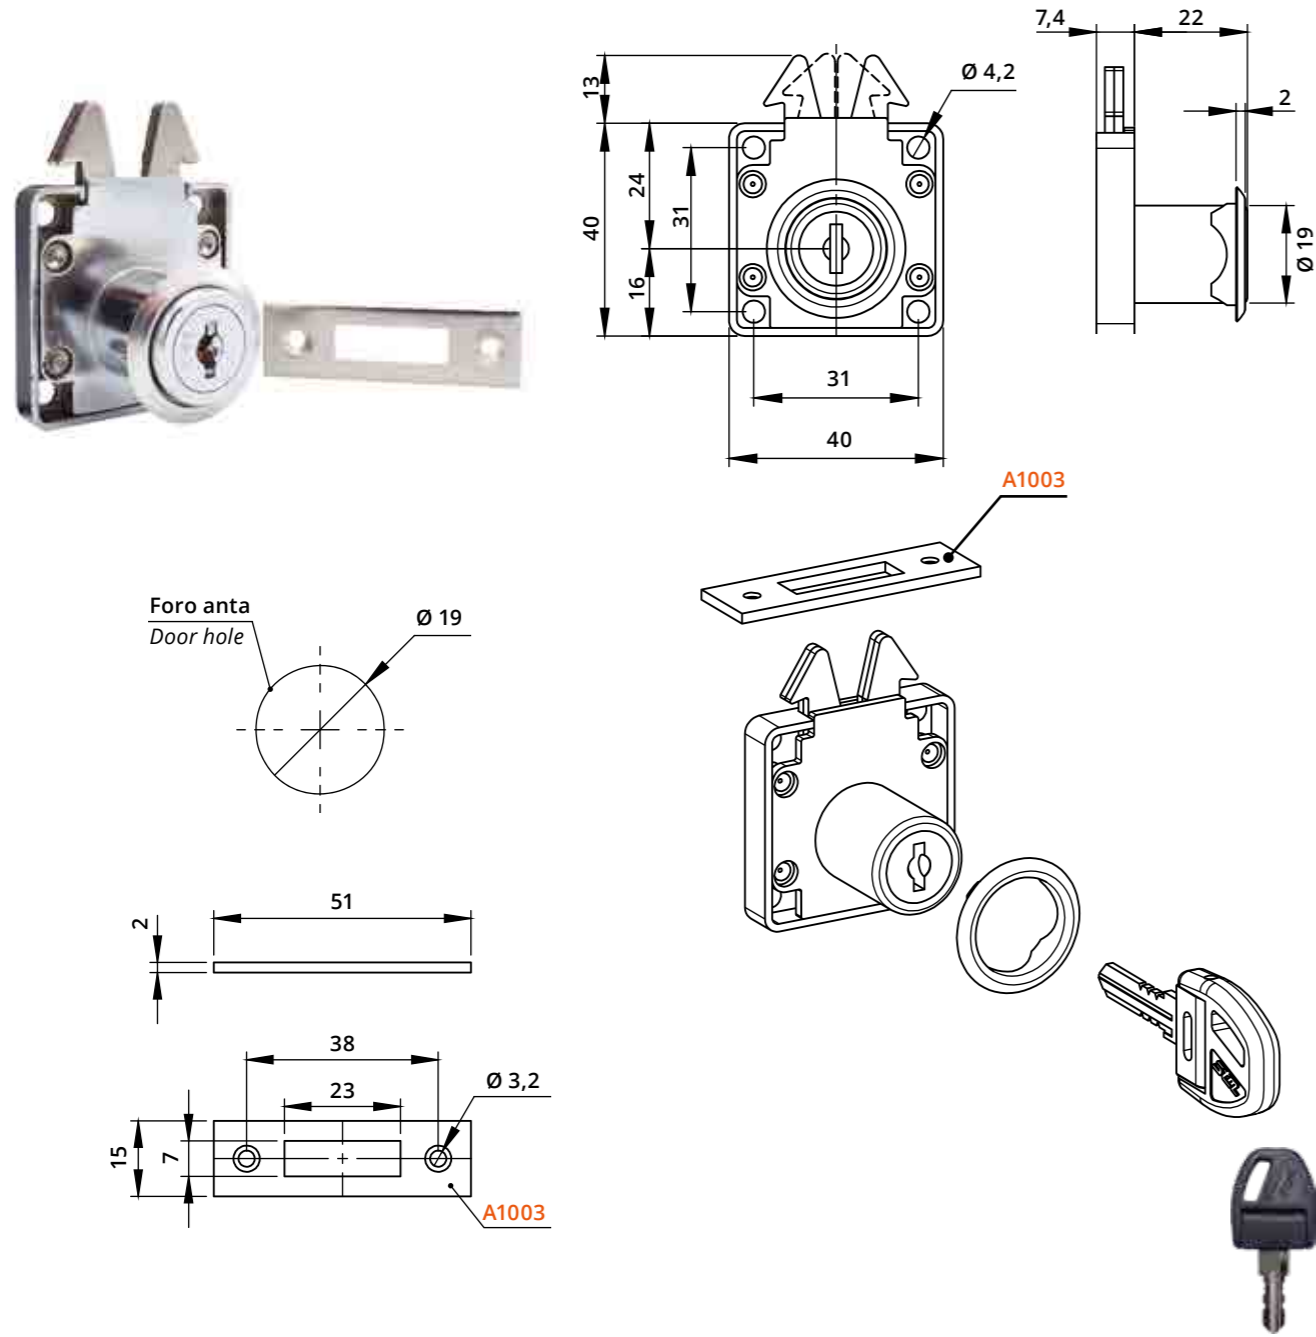

Serratura a molla per anta in legno
Square Claw Lock for Wooden Door

Serratura universale con combinazione a 3 cifre - Rot. 90°
3-Digit Mechanical Combination Lock - 90° Rotation

Cilindro Cylinder	
L	20
L	30