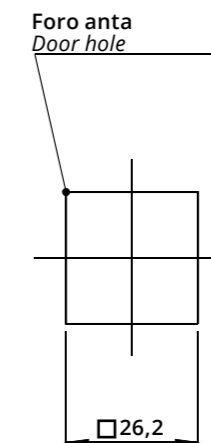

SERRATURE

LOCKS

Serratura verticale per anta legno
Vertical Lock for Wooden Door

A1134
Incontro a "L"
L-Shaped Striker

A1006
Incontro a "L"
L-Shaped Striker

Descrizione Description	Standard	Optional
Cifratura Key Code	400 codici chiave 400 Key Codes	
Finitura Finishing	Cromatura Nickel Plating	Brunitura Black N.P.
Tipo chiave Key Type	Plastica snodata Plastic Hinged	Fissa metallo Metal Fixed
Colore impugnatura Key Cap Color	Nero Black	Grigio Grey
Chiave maestra Master Key System	NO	SI Yes
Cilindro estraibile Interchangeable Cylinder	NO	SI Yes

Serratura orizzontale DX per anta in legno
RH Horizontal Lock for Wooden Door

A1134
Incontro a "L"
L-Shaped Striker

A1006
Incontro a "L"
L-Shaped Striker

Descrizione Description	Standard	Optional
Cifratura Key Code	400 codici chiave 400 Key Codes	
Finitura Finishing	Cromatura Nickel Plating	Brunitura Black N.P.
Tipo chiave Key Type	Plastica snodata Plastic Hinged	Fissa metallo Metal Fixed
Colore impugnatura Key Cap Color	Nero Black	Grigio Grey
Chiave maestra Master Key System	NO	SI Yes
Cilindro estraibile Interchangeable Cylinder	NO	SI Yes

Serratura verticale con piega a punta per anta legno
Vertical Lock for Wooden Door with Bent & Pointed Latch

A1038
Boccola in acciaio
Steel bushing

Descrizione Description	Standard	Optional
Cifratura Key Code	400 codici chiave 400 Key Codes	
Finitura Finishing	Cromatura Nickel Plating	Brunitura Black N.P.
Tipo chiave Key Type	Plastica snodata Plastic Hinged	Fissa metallo Metal Fixed
Colore impugnatura Key Cap Color	Nero Black	Grigio Grey
Chiave maestra Master Key System	NO	SI Yes
Cilindro estraibile Interchangeable Cylinder	NO	SI Yes

Serratura orizzontale DX - Rot. 180°, Leva piegata
RH Horizontal Lock, 180° Rotation, for Wooden Door with Bent Cam Plate

Esempio di versione speciale prodotta in esclusiva per il cliente.
Example of custom-designed version