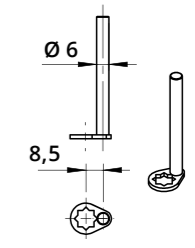

Perno vedi pag. 209
For tail refer to page 209

Descrizione
Description

Cifratura
Key Code

Finitura
Finishing

Tipo chiave
Key Type

Colore impugnatura
Key Cap Color

Chiave maestra
Master Key System

Cilindro estraibile
Interchangeable Cylinder

Standard

Optional

Cromatura
Nickel Plating

Brunitura
Black N.P.

NO

NO

NO

NO