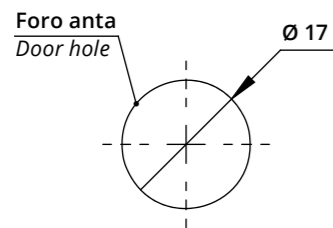

Serratura verticale con piega a punta per anta legno
Vertical Lock for Wooden Door with Bent & Pointed Latch

A1038
Boccola in acciaio
Steel bushing

Descrizione Description	Standard	Optional
Cifratura Key Code	400 codici chiave 400 Key Codes	
Finitura Finishing	Cromatura Nickel Plating	Brunitura Black N.P.
Tipo chiave Key Type	Plastica snodata Plastic Hinged	Fissa metallo Metal Fixed
Colore impugnatura Key Cap Color	Nero Black	Grigio Grey
Chiave maestra Master Key System	NO	SI Yes
Cilindro estraibile Interchangeable Cylinder	NO	SI Yes