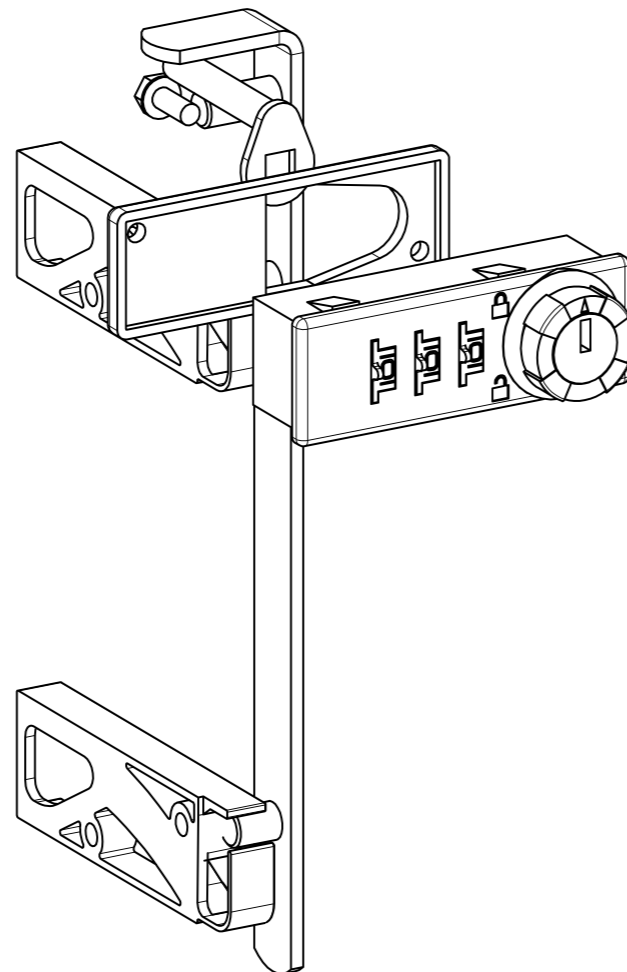

APERTURA VERSO DESTRA/RH
SC3-O-L-DX
9508R-90°

APERTURA VERSO SINISTRA/LH
SC3-O-L-SX
9508L-90°

SC3-9508DX-O-P

Serratura universale con combinazione a 3 cifre - Rot. 180° - Horizontale con perno, per legno o metallo
3-Digit Mechanical Combination Lock - 180° Rotation - Horizontal, with Pin - for Wooden and Metal Cabinets