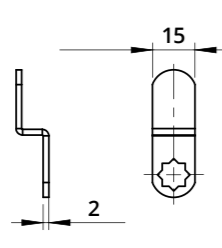

Serratura verticale con piega a punta per anta legno
Vertical Lock for Wooden Door with Bent & Pointed Latch

A1038
Boccola in acciaio
Steel bushing

Descrizione Description	Standard	Optional
Cifratura Key Code	400 codici chiave 400 Key Codes	
Finitura Finishing	Cromatura Nickel Plating	Brunitura Black N.P.
Tipo chiave Key Type	Plastica snodata Plastic Hinged	Fissa metallo Metal Fixed
Colore impugnatura Key Cap Color	Nero Black	Grigio Grey
Chiave maestra Master Key System	NO	SI Yes
Cilindro estraibile Interchangeable Cylinder	NO	SI Yes

NO

NO

NO

Serratura universale intaglio triangolare - Rot. 90°
Triangle Box Universal Lock for Wooden and Metal Furniture - 90° Rotation

A1013
Dado di fissaggio
Hexagon Nut

A1015
Clip

A1012
Rondella con punte per
fissaggio legno
Locking Washer for
Wood Fixing

Leva dritta vedi pag. 207-208
For straight cam plate refer to page 207-208

Leva piegata vedi pag. 207-208
For bent cam plate refer to page 207-208

Leva con perni ad asta vedi pag. 208
For cam plate with lock bar pins refer to page 208