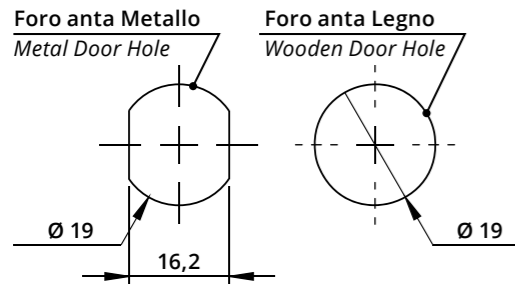

A1015
Clip

A1012
Rondella con punte per
fissaggio legno
Locking Washer for
Wood Fixing

Serratura universale - Rot. 180°

Universal Lock for Wooden and Metal Cabinets - 180° Rotation

A1013
Dado di fissaggio
Hexagon Nut