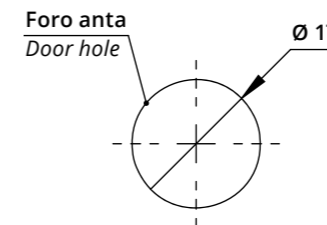

Serratura orizzontale DX per anta in legno
RH Horizontal Lock for Wooden Door