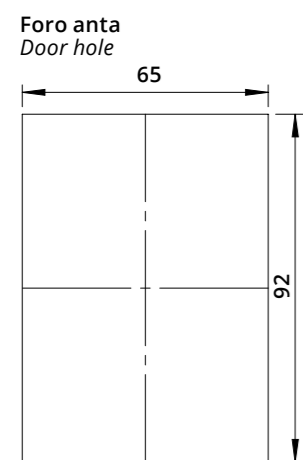

Serratura per armadi in metallo a 3 punti di chiusura
Locking Handle for Metal Units with 3 Closing Points