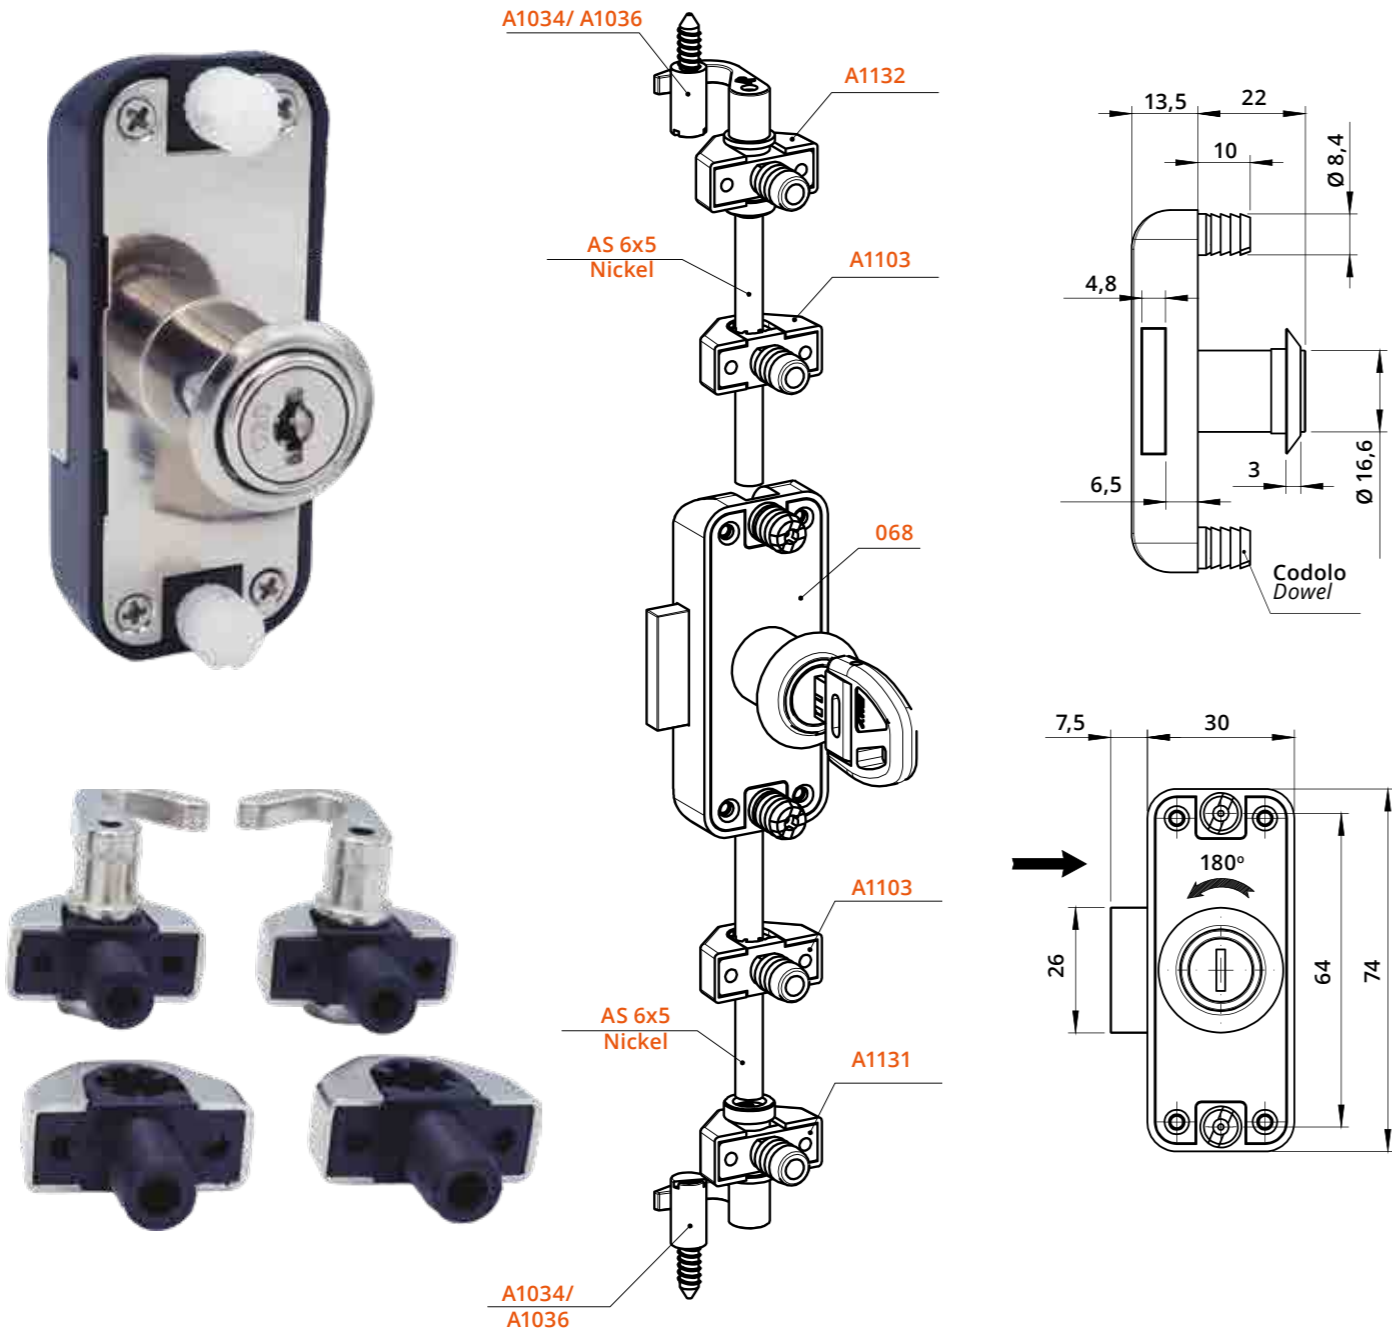

A1036

Serratura DX ad aste rotanti con fissaggio a pressione
RH Rotating Bar Lock with Dowels

A1034