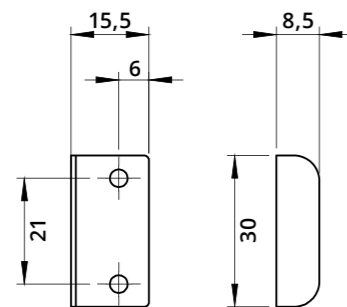

Serratura orizzontale Sx per anta in legno
LH Horizontal Lock for Wooden Door

A1134 / A1006

A1134
Incontro a "L"
L-Shaped Striker

A1006
Incontro a "L"
L-Shaped Striker

Descrizione Description	Standard	Optional
Cifratura Key Code	400 codici chiave 400 Key Codes	
Finitura Finishing	Cromatura Nickel Plating	Brunitura Black N.P.
Tipo chiave Key Type	Plastica snodata Plastic Hinged	Fissa metallo Metal Fixed
Colore impugnatura Key Cap Color	Nero Black	Grigio Grey
Chiave maestra Master Key System	NO	SI Yes
Cilindro estraibile Interchangeable Cylinder	NO	SI Yes