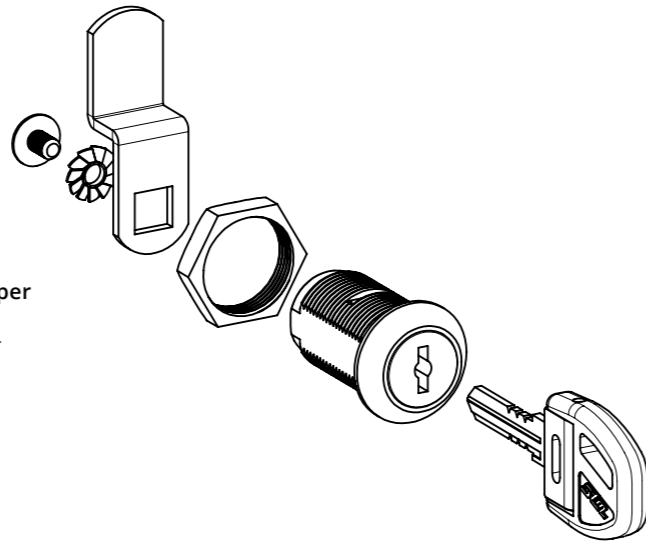

Serratura universale - Rot. 180°

Universal Lock for Wooden and Metal Cabinets - 180° Rotation

Leva con perni ad asta
vedi pag. 208
For cam plate with lock bar pins
refer to page 208

Perno
vedi pag. 209
For tail
refer to page 209

Descrizione Description	Standard	Optional
Cifratura Key Code	400 codici chiave 400 Key Codes	
Finitura Finishing	Cromatura Nickel Plating	Brunitura Black N.P.
Tipo chiave Key Type	Plastica snodata Plastic Hinged	Fissa metallo Metal Fixed
Colore impugnatura Key Cap Color	Nero Black	Grigio Grey
Chiave maestra Master Key System	NO NO	SI Yes
Cilindro estraibile Interchangeable Cylinder	NO NO	SI Yes