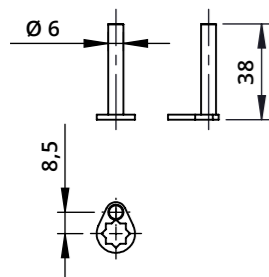

A0638
Perno Standard
Standard Pin