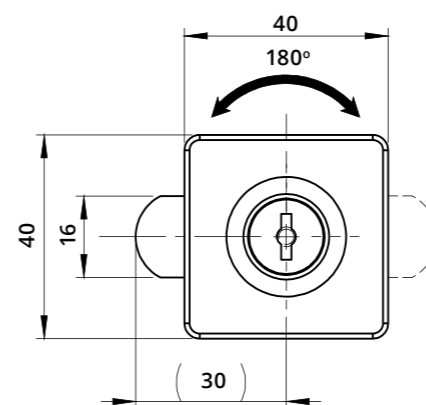

Serratura orizzontale DX - Rot. 180°, Leva piegata
RH Horizontal Lock, 180° Rotation, for Wooden Door with Bent Cam Plate

Esempio di versione speciale prodotta in esclusiva per il cliente.
Example of custom-designed version