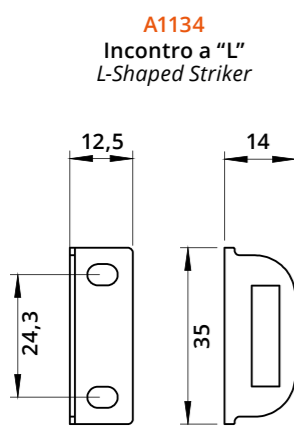

sta
109MF-DX

Serrature
Locks

Serratura orizzontale DX piegata per anta legno
RH Horizontal Lock for Wooden Door with Bent Latch

Descrizione Description	Standard	Optional
Cifratura Key Code	400 codici chiave 400 Key Codes	
Finitura Finishing	Cromatura Nickel Plating	Brunitura Black N.P.
Tipo chiave Key Type	Plastica snodata Plastic Hinged	Fissa metallo Metal Fixed
Colore impugnatura Key Cap Color	Nero Black	Grigio Grey
Chiave maestra Master Key System	NO	SI Yes
Cilindro estraibile Interchangeable Cylinder	NO	SI Yes

sta
109MF-SX

Serrature
Locks

Serratura orizzontale SX piegata per anta legno
LH Horizontal Lock for Wooden Door with Bent Latch