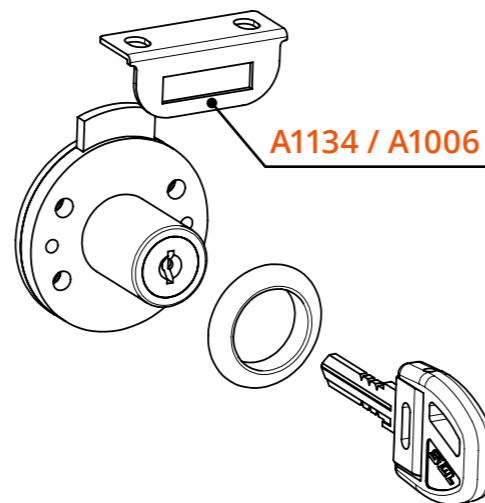

Sommario
Summary

	Anta legno <i>Wooden Door Locks</i>	150-158
	Cassettiera <i>Pedestal Locks</i>	159-171
	Armadi Box <i>Box Cabinet Locks</i>	172-173
	Ad aste rotanti <i>Rotating Bar locks</i>	174-177
	Ad espansione <i>Extending Bar Locks</i>	178
	Anta a vetro <i>Glass Door Locks</i>	179
	A maniglia <i>Locking Handles</i>	180-182
	A pressione - ante scorrevoli <i>Push Locks - Sliding Door Locks</i>	184-186
	A combinazione <i>Combination Locks</i>	187-195
	Elettroniche <i>Electronic Locks</i>	196-204
	Accessori - Levette <i>Accessories - Cam plates</i>	205-209

SERRATURE

LOCKS

Serratura verticale per anta legno
Vertical Lock for Wooden Door

A1134
Incontro a "L"
L-Shaped Striker

A1006
Incontro a "L"
L-Shaped Striker

Descrizione Description	Standard	Optional
Cifratura Key Code	400 codici chiave 400 Key Codes	
Finitura Finishing	Cromatura Nickel Plating	Brunitura Black N.P.
Tipo chiave Key Type	Plastica snodata Plastic Hinged	Fissa metallo Metal Fixed
Colore impugnatura Key Cap Color	Nero Black	Grigio Grey
Chiave maestra Master Key System	NO	SI Yes
Cilindro estraibile Interchangeable Cylinder	NO	SI Yes