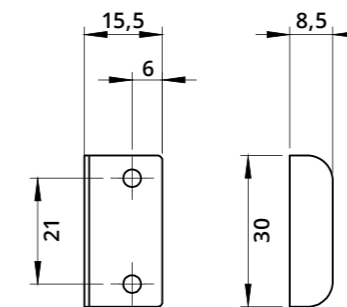

A1006
Incontro a "L"
L-Shaped Striker