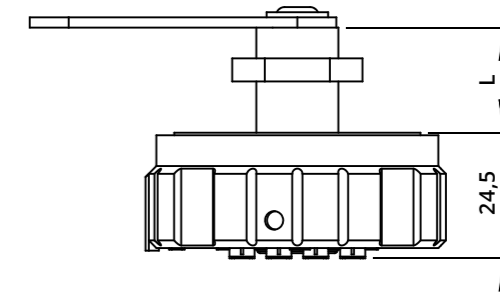

SC4-9523

Serratura universale con combinazione a 4 cifre - Rot. 90°
4-Digit Mechanical Combination Lock - 90° Rotation