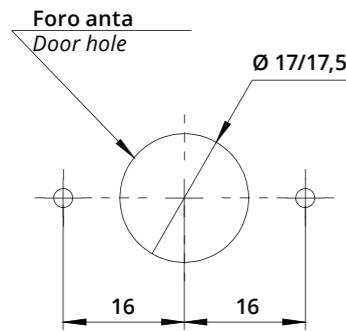

Serratura a 2 alette orizzontale per cassettera in legno
2-Fringe Horizontal Lock for Wooden Pedestal

Descrizione Description	Standard	Optional
Cifratura Key Code	400 codici chiave 400 Key Codes	
Finitura Finishing	Cromatura Nickel Plating	Brunitura Black N.P.
Tipo chiave Key Type	Plastica snodata Plastic Hinged	Fissa metallo Metal Fixed
Colore impugnatura Key Cap Color	Nero Black	Grigio Grey
Chiave maestra Master Key System	NO	SI Yes
Cilindro estraibile Interchangeable Cylinder	NO	SI Yes