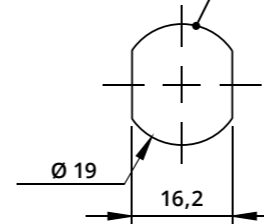

Cilindro
Cylinder

L 20

L 25

Colore
Color

B Bianco

White

N Nero

Black

Foro anta Metallo
Metal Door Hole