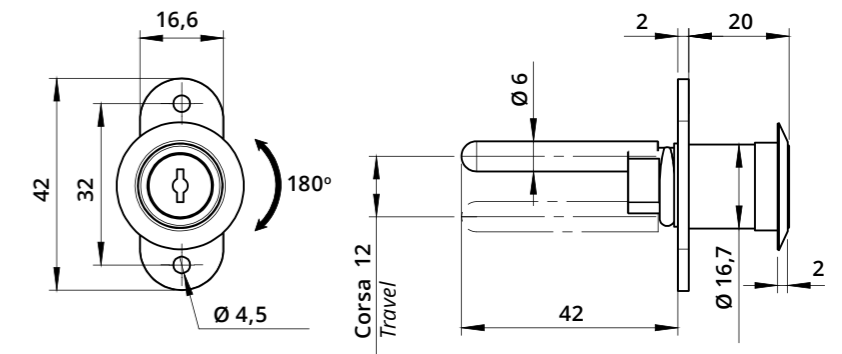

Serratura a 2 alette verticali per cassettera in legno
2-Fringe Vertical Lock for Wooden Pedestal

Descrizione Description	Standard	Optional
Cifratura Key Code	400 codici chiave 400 Key Codes	
Finitura Finishing	Cromatura Nickel Plating	Brunitura Black N.P.
Tipo chiave Key Type	Plastica snodata Plastic Hinged	Fissa metallo Metal Fixed
Colore impugnatura Key Cap Color	Nero Black	Grigio Grey
Chiave maestra Master Key System	NO	SI Yes
Cilindro estraibile Interchangeable Cylinder	NO	SI Yes