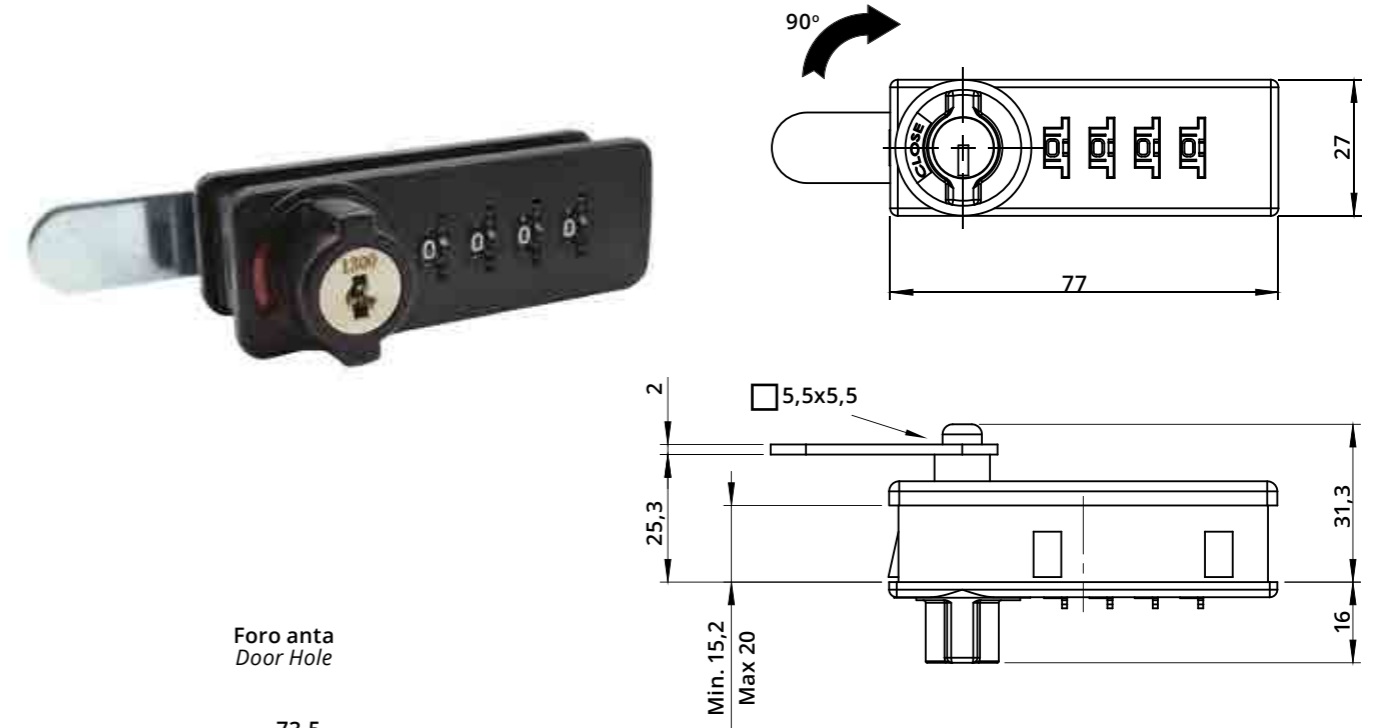

Foro anta
Door Hole

APERTURA VERSO SINISTRA / LH
SC4-9525DX-V-L

APERTURA VERSO DESTRA / RH
SC4-9525SX-V-L

SC4-9525-O-L

Serratura con combinazione a 4 cifre - Rot. 90° - Orizzontale con leva, per legno o ferro
4-Digit Mechanical Combination Lock - 90° Rotation - Horizontal, with Cam Plate - for Wooden and Metal Cabinets