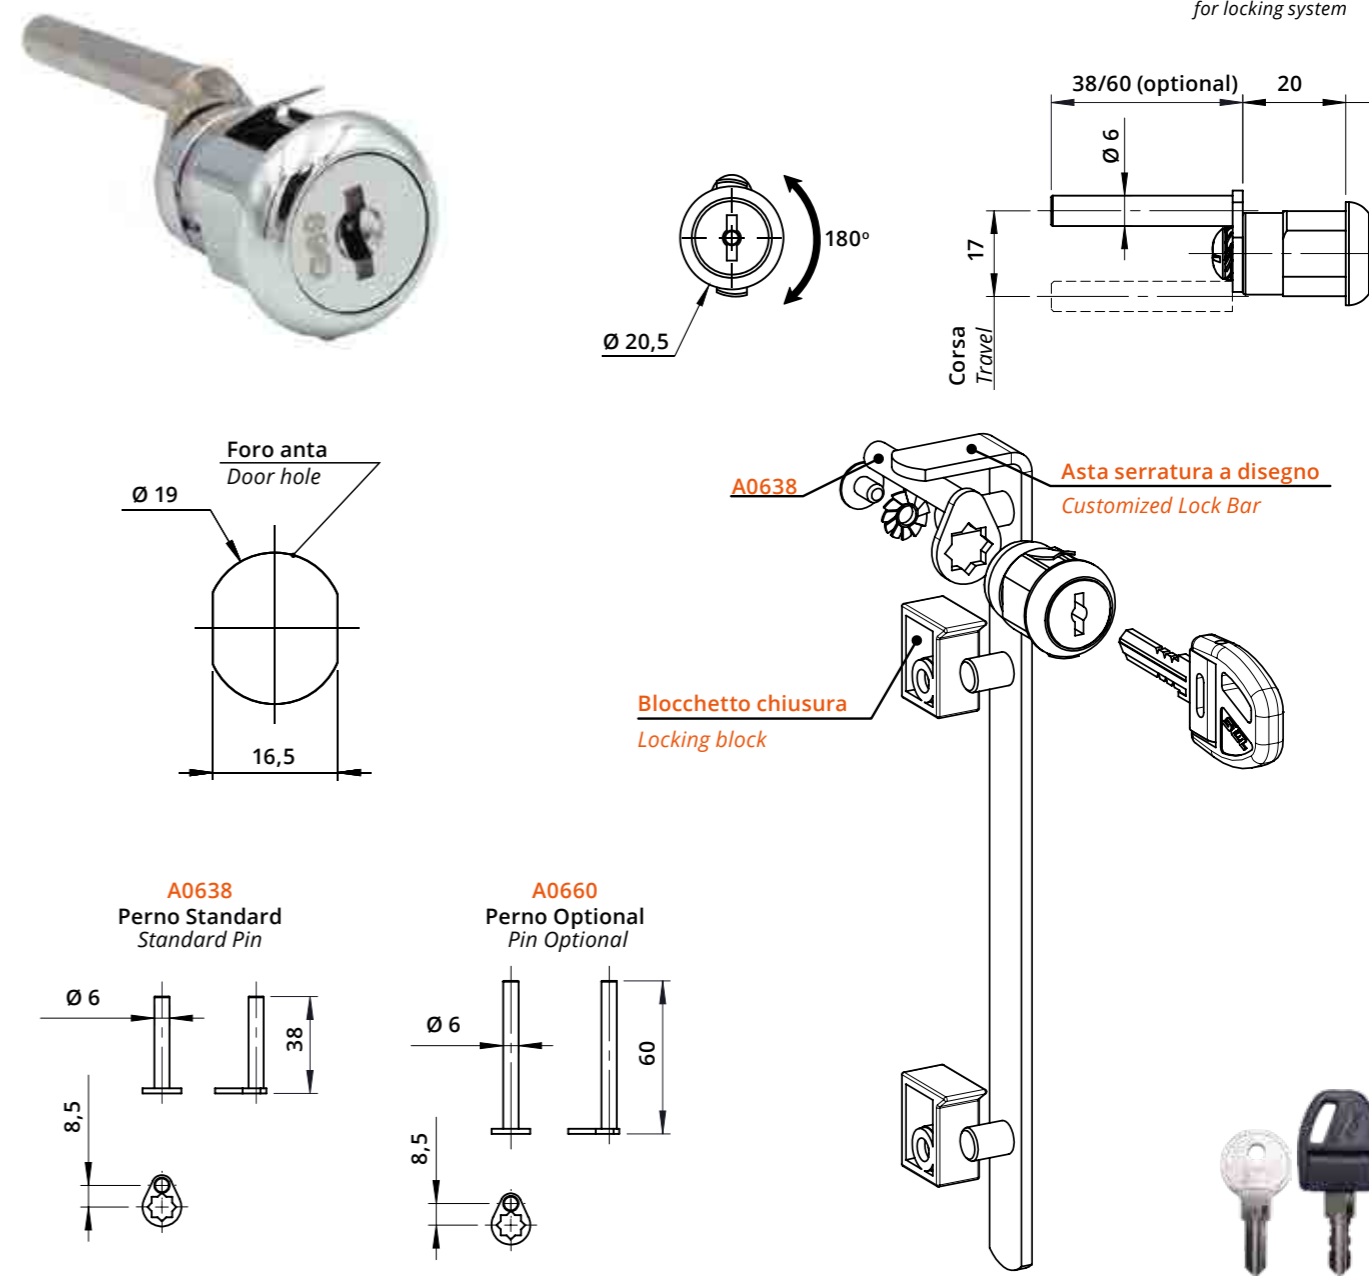

Serratura a 2 alette orizzontale per cassettera in legno
2-Fringe Horizontal Lock for Wooden Pedestal

Descrizione Description	Standard	Optional
Cifratura Key Code	400 codici chiave 400 Key Codes	
Finitura Finishing	Cromatura Nickel Plating	Brunitura Black N.P.
Tipo chiave Key Type	Plastica snodata Plastic Hinged	Fissa metallo Metal Fixed
Colore impugnatura Key Cap Color	Nero Black	Grigio Grey
Chiave maestra Master Key System	NO	SI Yes
Cilindro estraibile Interchangeable Cylinder	NO	SI Yes

Serratura a 2 alette verticali per cassettera in legno
2-Fringe Vertical Lock for Wooden Pedestal

Descrizione Description	Standard	Optional
Cifratura Key Code	400 codici chiave 400 Key Codes	
Finitura Finishing	Cromatura Nickel Plating	Brunitura Black N.P.
Tipo chiave Key Type	Plastica snodata Plastic Hinged	Fissa metallo Metal Fixed
Colore impugnatura Key Cap Color	Nero Black	Grigio Grey
Chiave maestra Master Key System	NO	SI Yes
Cilindro estraibile Interchangeable Cylinder	NO	SI Yes

Serratura ad inserimento a clip - Rot. 180°
Clip-in lock - 180° Rotation

Descrizione Description	Standard	Optional
Cifratura Key Code	400 codici chiave 400 Key Codes	
Finitura Finishing	Cromatura Nickel Plating	Brunitura Black N.P.
Tipo chiave Key Type	Plastica snodata Plastic Hinged	Fissa metallo Metal Fixed
Colore impugnatura Key Cap Color	Nero Black	Grigio Grey
Chiave maestra Master Key System	NO	SI Yes
Cilindro estraibile Interchangeable Cylinder	NO	SI Yes

Serratura ad inserimento a clip per cassettera in metallo
Clip-On Lock for Metal Pedestal

Serratura non utilizzabile per sistema di antibaltamento ma solo per sistema di chiusura
Lock cannot be used for anti-tilt system but only for locking system