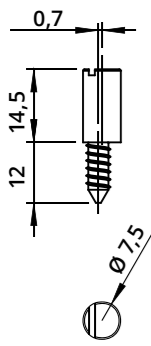

Serratura DX ad aste rotanti con fissaggio a pressione
RH Rotating Bar Lock with Dowels

A1034

A1036

L	Altezza anta Door height	LS+LI
AS	Lunghezza Asta Superiore Upper bar length	LS-25
AI	Lunghezza Asta Inferiore Lower bar length	LI-25