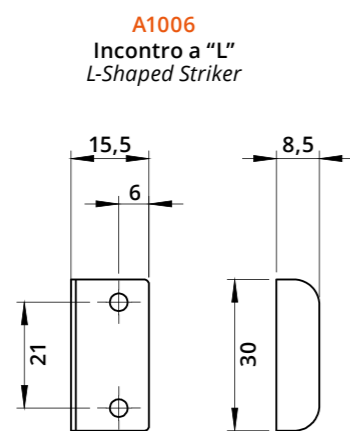

sta
109MF-DX

Serrature
Locks

Serratura orizzontale DX piegata per anta legno
RH Horizontal Lock for Wooden Door with Bent Latch

Descrizione Description	Standard	Optional
Cifratura Key Code	400 codici chiave 400 Key Codes	
Finitura Finishing	Cromatura Nickel Plating	Brunitura Black N.P.
Tipo chiave Key Type	Plastica snodata Plastic Hinged	Fissa metallo Metal Fixed
Colore impugnatura Key Cap Color	Nero Black	Grigio Grey
Chiave maestra Master Key System	NO	SI Yes
Cilindro estraibile Interchangeable Cylinder	NO	SI Yes

sta
109MF-SX

Serrature
Locks

Serratura orizzontale SX piegata per anta legno
LH Horizontal Lock for Wooden Door with Bent Latch