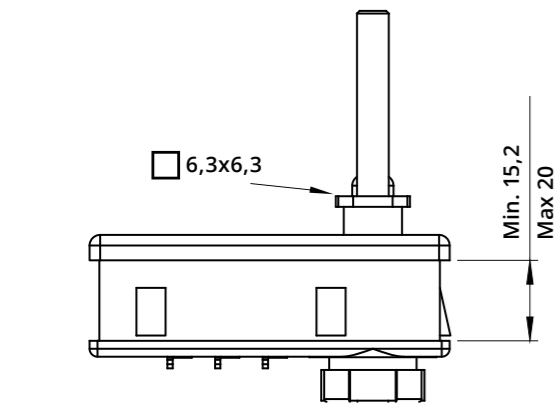

APERTURA VERSO DESTRA/RH
SC3-O-L-DX
9508R-90°

APERTURA VERSO SINISTRA/LH
SC3-O-L-SX
9508L-90°

SC3-9508DX-O-P

Serratura universale con combinazione a 3 cifre - Rot. 180° - Horizontale con perno, per legno o metallo
3-Digit Mechanical Combination Lock - 180° Rotation - Horizontal, with Pin - for Wooden and Metal Cabinets