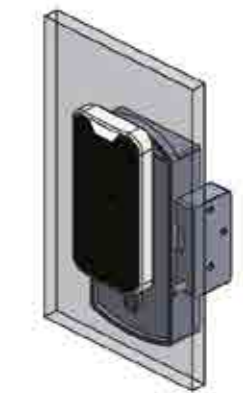

Serratura elettronica con Bracciale
Electronic Wrist Card Lock

Lavorazione su anta
Door Processing

Apertura anta dx
(serratura su lato sx)
Right door opening
(lock on the left side)

Apertura anta sx
(serratura su lato dx)
Left door opening
(lock on the right side)