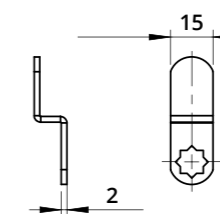

Leva piegata vedi pag. 207-208
For bent cam plate refer
to page 207-208