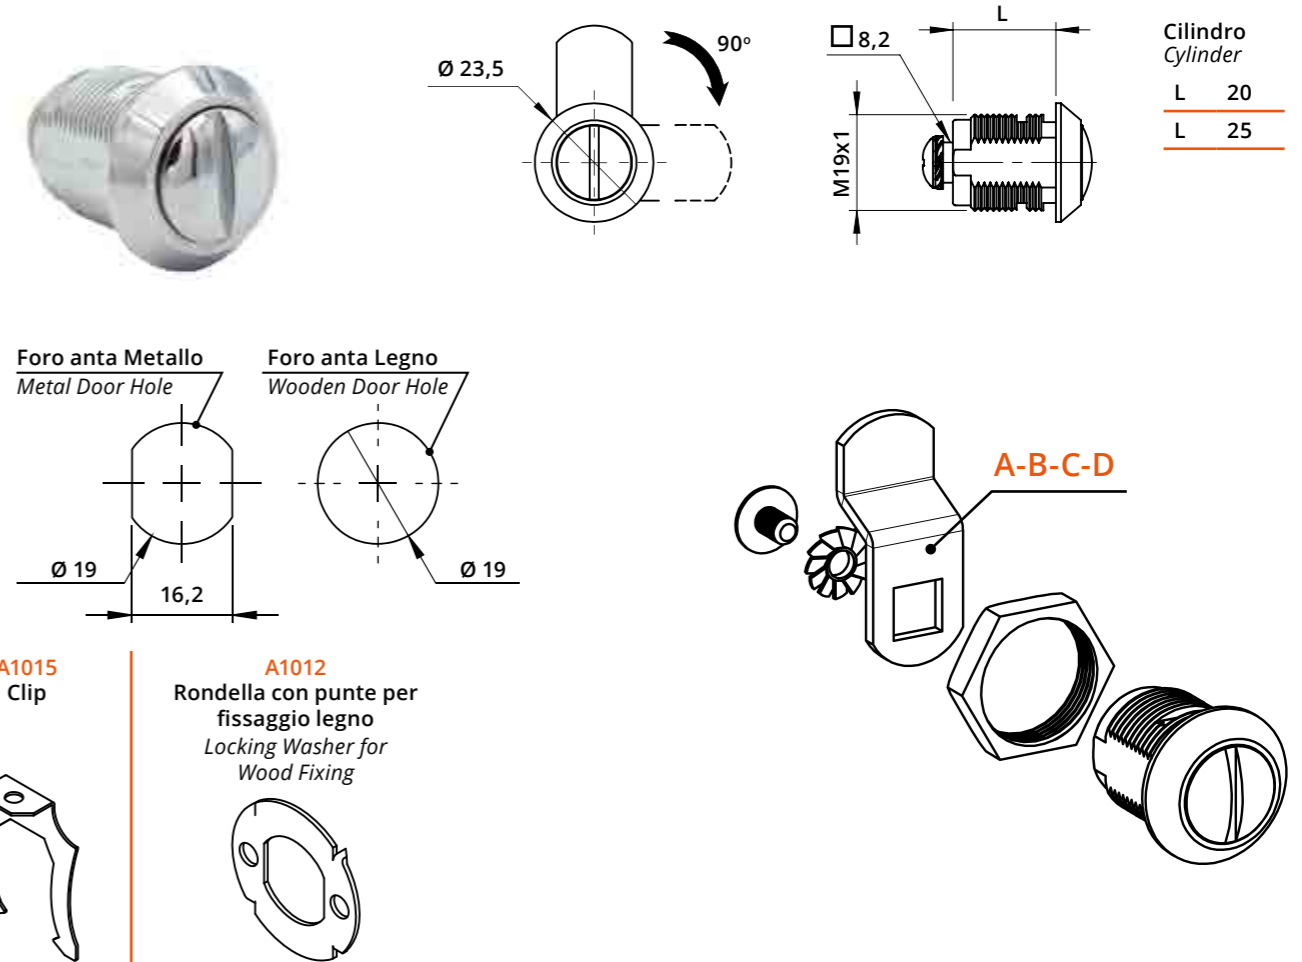

313

Serratura universale intaglio per moneta - Rot. 90°
Universal Coin Lock for Wooden and Metal Furniture - 90° Rotation

Cilindro Cylinder	L	20
	L	25

Descrizione
Description

Cifratura
Key Code

Finitura
Finishing

Tipo chiave
Key Type

Colore impugnatura
Key Cap Color

Chiave maestra
Master Key System

Cilindro estraibile
Interchangeable Cylinder

Standard

Optional

Cromatura
Nickel Plating

Brunitura
Black N.P.

NO

NO

NO

NO