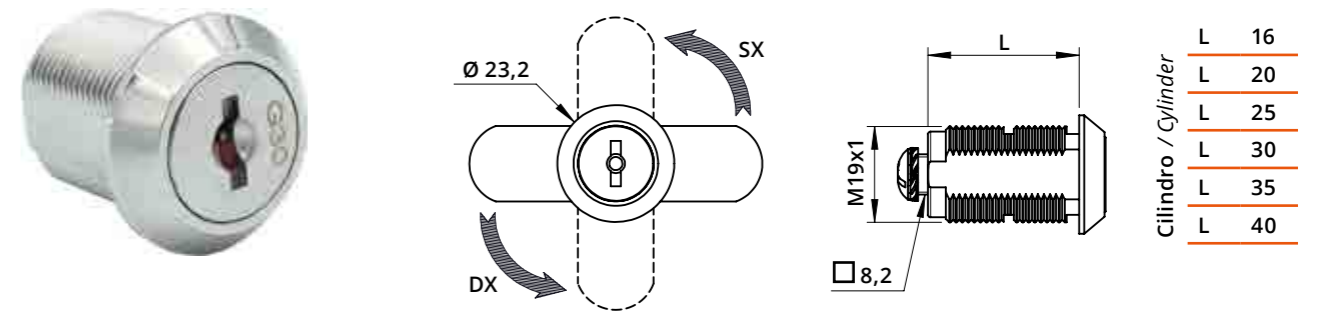

Serratura universale - Rot. 90°

Universal Lock for Wooden and Metal Cabinets - 90° Rotation

A1013
Dado di fissaggio
Hexagon Nut

A1015
Clip

A1012
Rondella con punte per
fissaggio legno
Locking Washer for
Wood Fixing

Descrizione Description	Standard	Optional
Cifratura Key Code	400 codici chiave 400 Key Codes	
Finitura Finishing	Cromatura Nickel Plating	Brunitura Black N.P.
Tipo chiave Key Type	Plastica snodata Plastic Hinged	Fissa metallo Metal Fixed
Colore impugnatura Key Cap Color	Nero Black	Grigio Grey
Chiave maestra Master Key System	NO NO	SI Yes
Cilindro estraibile Interchangeable Cylinder	NO NO	SI Yes