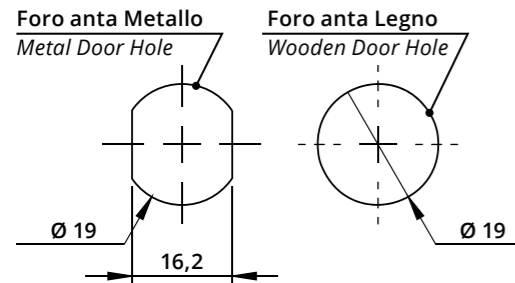

Serratura universale intaglio triangolare - Rot. 90°
Triangle Box Universal Lock for Wooden and Metal Furniture - 90° Rotation