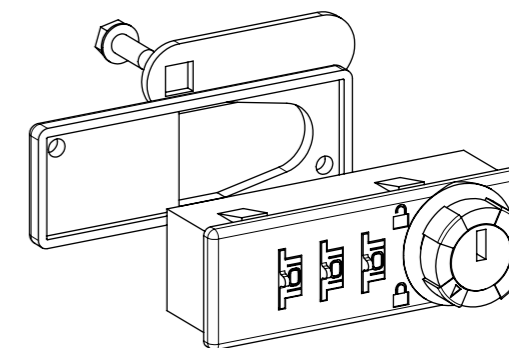

APERTURA VERSO DESTRA/RH
SC3-9508DX-V-L

APERTURA VERSO SINISTRA/LH
SC3-9508SX-V-L

SC3-9508-O-L

Serratura universale con combinazione a 3 cifre - Rot. 90° - Horizontale con leva, per legno o metallo
3-Digit Mechanical Combination Lock - 90° Rotation - Horizontal, with Cam Plate - for Wooden and Metal Cabinets