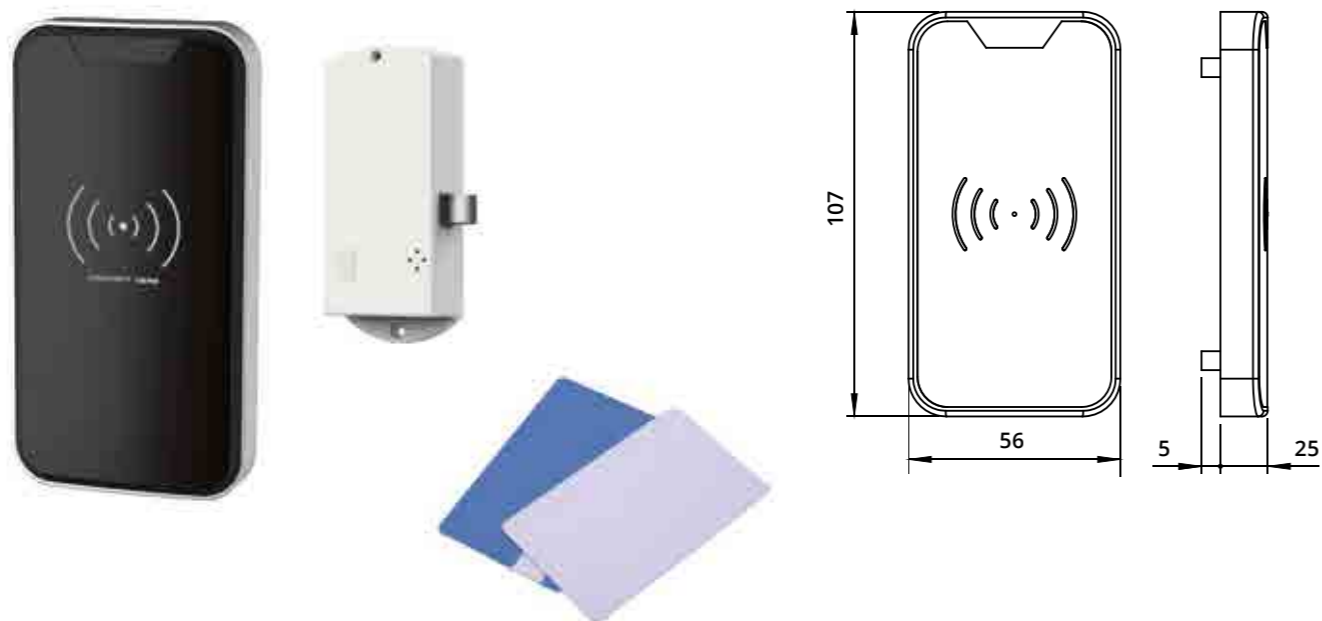

Apertura anta dx
(serratura su lato sx)
*Right door opening
(lock on the left side)*

Apertura anta sx
(serratura su lato dx)
*Left door opening
(lock on the right side)*

Serratura elettronica con Tessera
Electronic Card Lock

Lavorazione su anta
Door Processing