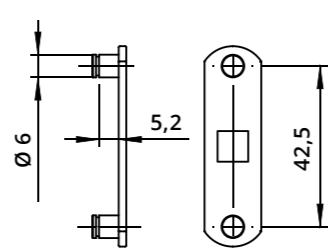

Perno vedi pag. 209
For tail refer to page 209

D