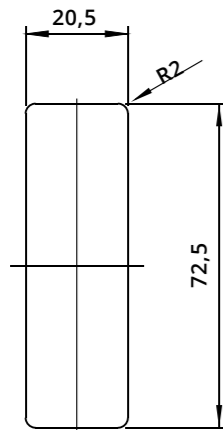

Foro anta
Door Hole