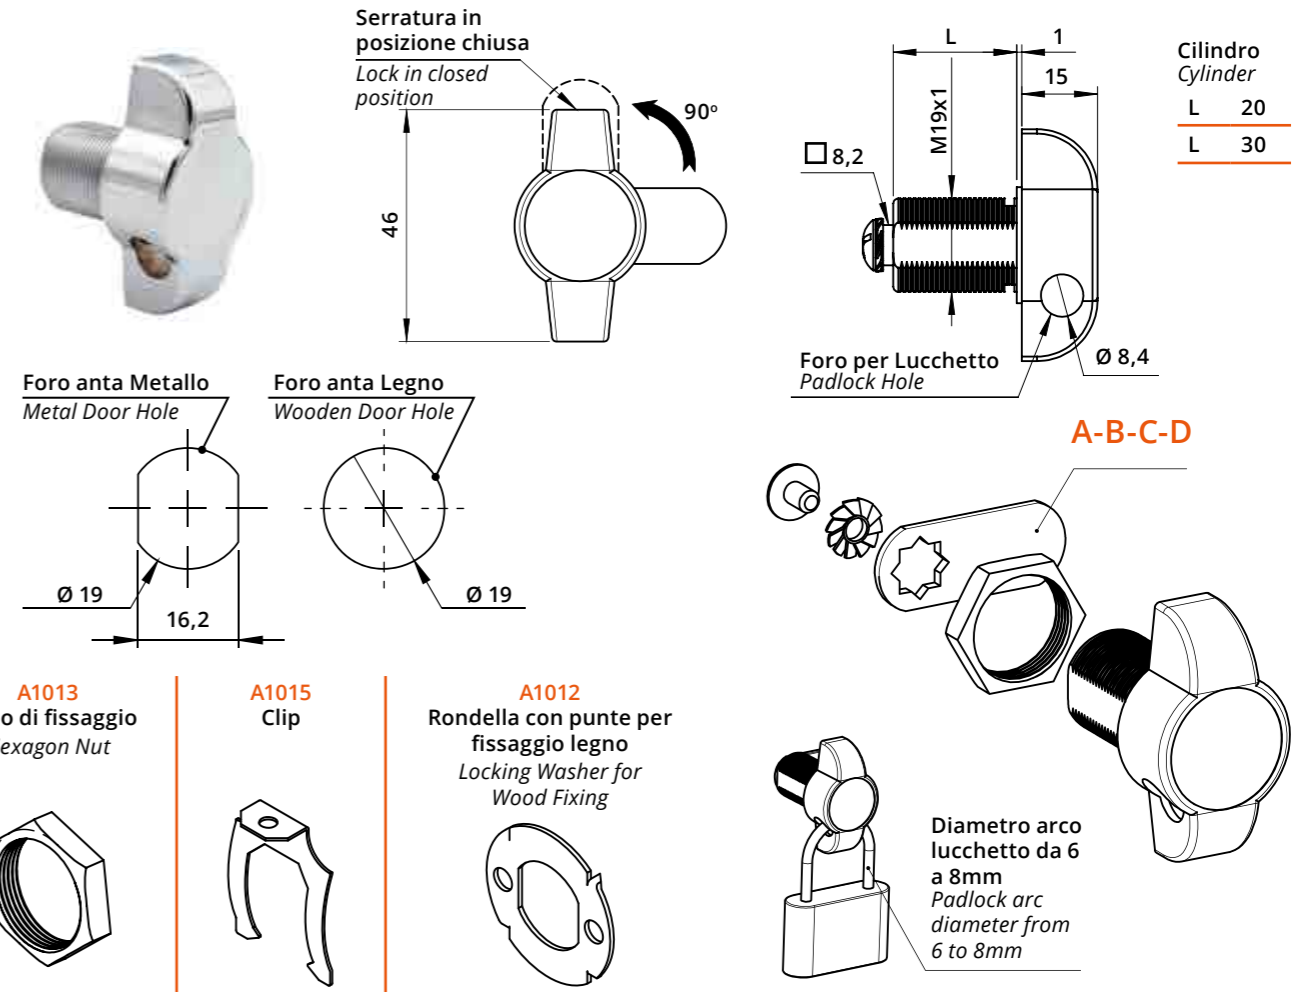

Serratura universale lucchettabile SX, nichelata - Rot. 90°
Universal LH Padlockable Lock, Nickel Plated - 90° Rotation

Descrizione Description	Standard	Optional
Cifratura Key Code		
Finitura Finishing	Cromatura Nickel Plating	
Tipo chiave Key Type		
Colore impugnatura Key Cap Color		
Chiave maestra Master Key System		
Cilindro estraibile Interchangeable Cylinder