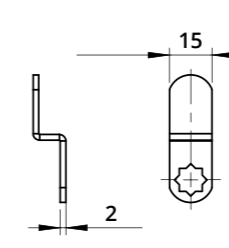

A1013
Dado di fissaggio
Hexagon Nut

A1015
Clip

A1012
Rondella con punte per
fissaggio legno
Locking Washer for
Wood Fixing

Leva dritta vedi pag. 207-208
For straight cam plate refer to page 207-208

Leva piegata vedi pag. 207-208
For bent cam plate refer to page 207-208