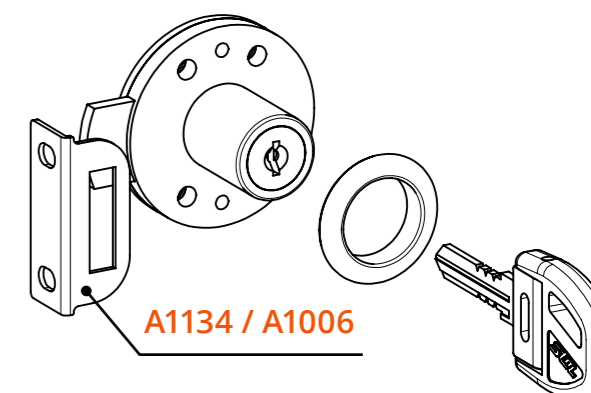

Serratura orizzontale DX per anta in legno
RH Horizontal Lock for Wooden Door