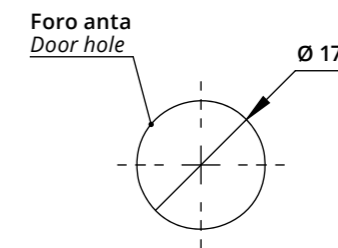

Serratura verticale con piega a punta per anta legno
Vertical Lock for Wooden Door with Bent & Pointed Latch

A1038
Boccola in acciaio
Steel bushing

Descrizione Description	Standard	Optional
Cifratura Key Code	400 codici chiave 400 Key Codes	
Finitura Finishing	Cromatura Nickel Plating	Brunitura Black N.P.
Tipo chiave Key Type	Plastica snodata Plastic Hinged	Fissa metallo Metal Fixed
Colore impugnatura Key Cap Color	Nero Black	Grigio Grey
Chiave maestra Master Key System	NO	SI Yes
Cilindro estraibile Interchangeable Cylinder	NO	SI Yes

Serratura orizzontale DX con piega a punta per anta in legno
RH Horizontal Lock for Wooden Door with Bent & Pointed Latch

A1038
Boccola in acciaio
Steel bushing

Descrizione Description	Standard	Optional
Cifratura Key Code	400 codici chiave 400 Key Codes	
Finitura Finishing	Cromatura Nickel Plating	Brunitura Black N.P.
Tipo chiave Key Type	Plastica snodata Plastic Hinged	Fissa metallo Metal Fixed
Colore impugnatura Key Cap Color	Nero Black	Grigio Grey
Chiave maestra Master Key System	NO	SI Yes
Cilindro estraibile Interchangeable Cylinder	NO	SI Yes