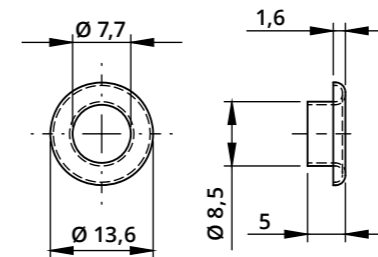

Serratura verticale con piega a punta per anta legno
Vertical Lock for Wooden Door with Bent & Pointed Latch

Descrizione Description	Standard	Optional
Cifratura Key Code	400 codici chiave 400 Key Codes	
Finitura Finishing	Cromatura Nickel Plating	Brunitura Black N.P.
Tipo chiave Key Type	Plastica snodata Plastic Hinged	Fissa metallo Metal Fixed
Colore impugnatura Key Cap Color	Nero Black	Grigio Grey
Chiave maestra Master Key System	NO	SI Yes
Cilindro estraibile Interchangeable Cylinder	NO	SI Yes

Serratura orizzontale DX con piega a punta per anta in legno
RH Horizontal Lock for Wooden Door with Bent & Pointed Latch

Descrizione Description	Standard	Optional
Cifratura Key Code	400 codici chiave 400 Key Codes	
Finitura Finishing	Cromatura Nickel Plating	Brunitura Black N.P.
Tipo chiave Key Type	Plastica snodata Plastic Hinged	Fissa metallo Metal Fixed
Colore impugnatura Key Cap Color	Nero Black	Grigio Grey
Chiave maestra Master Key System	NO	SI Yes
Cilindro estraibile Interchangeable Cylinder	NO	SI Yes