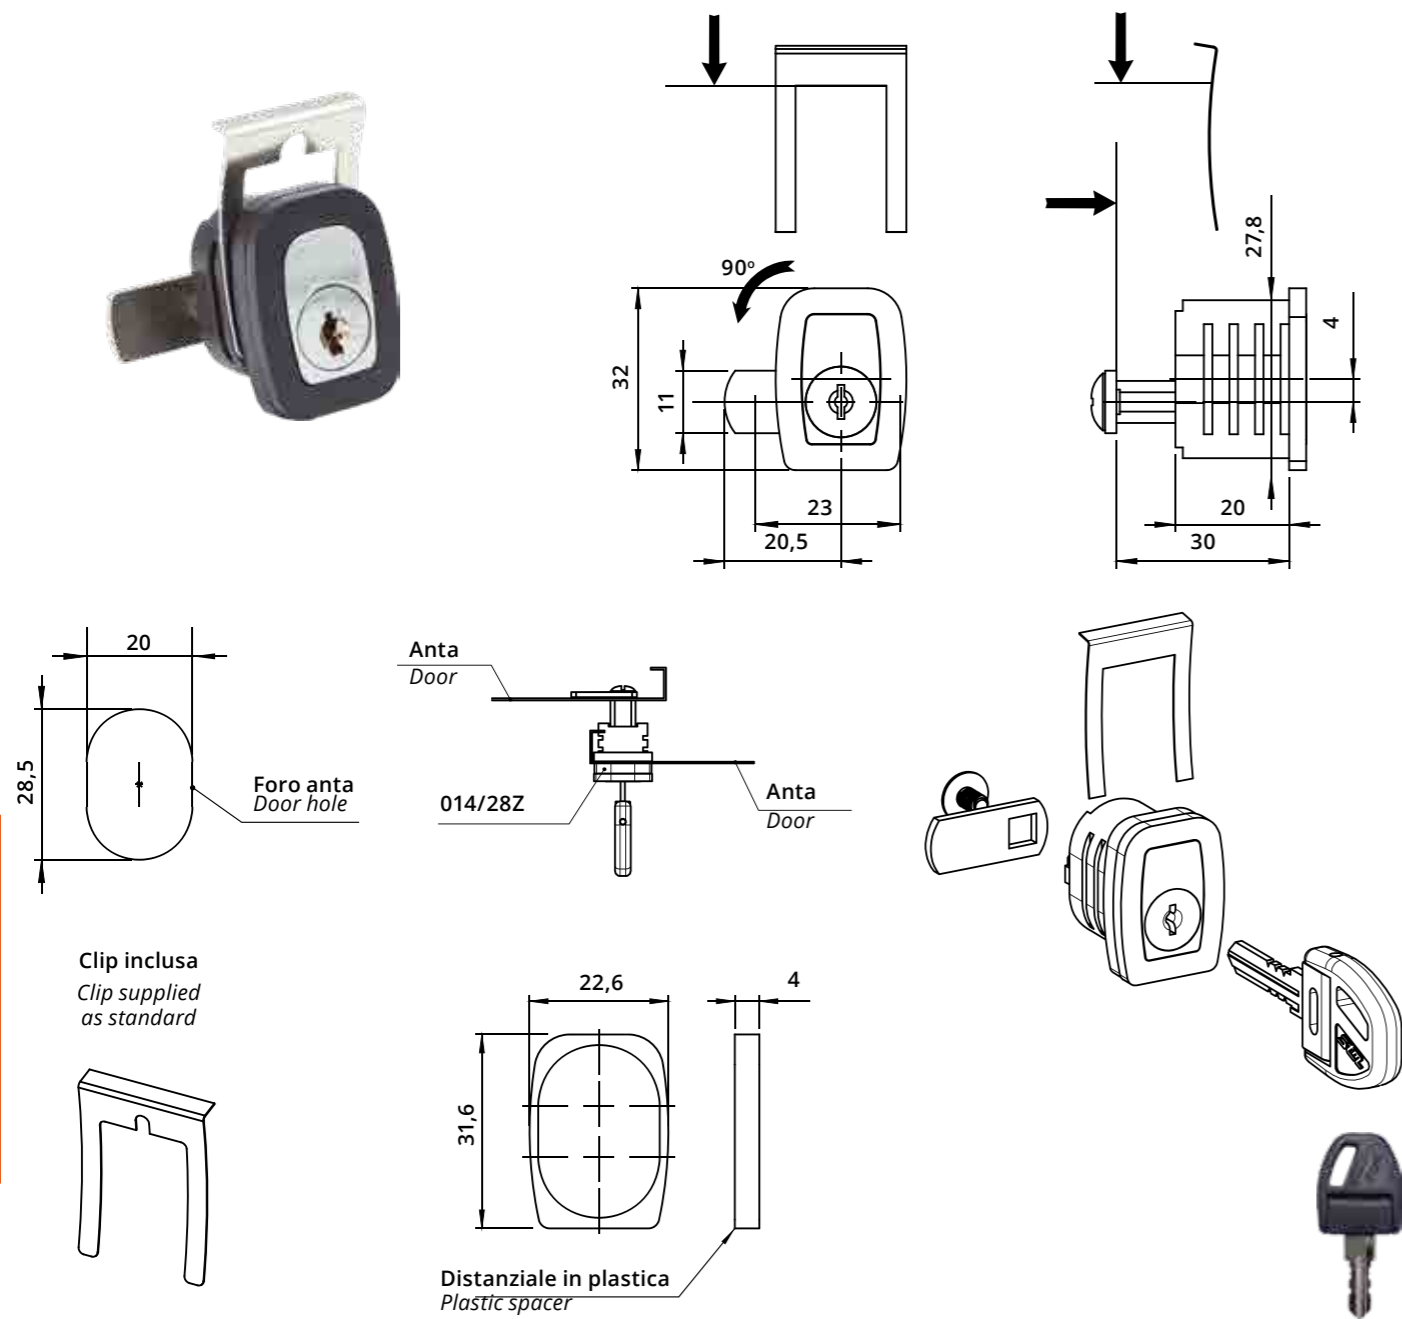

Serratura a pressione per ante scorrevoli in metallo
Push Lock for Metal Sliding Doors

Descrizione Description	Standard	Optional
Cifratura Key Code	400 codici chiave 400 Key Codes	
Finitura Finishing	Cromatura Nickel Plating	
Tipo chiave Key Type	Plastica snodata Plastic Hinged	
Colore impugnatura Key Cap Color	Nero Black	
Chiave maestra Master Key System	SI Yes	
Cilindro estraibile Interchangeable Cylinder	NO NO