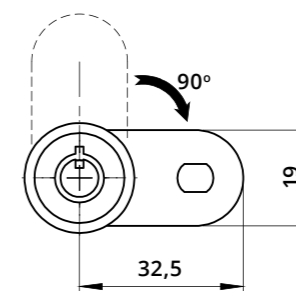

Serratura Universale inserimento tubolare con leva CF 32,5 mm
Universal Tubular Box Lock L=23 mm with 32.5 mm DBC Cam Plate

A1013
Dado di fissaggio
Hexagon Nut

A1015
Clip

A1012
Rondella con punte per
fissaggio legno
Locking Washer for
Wood Fixing