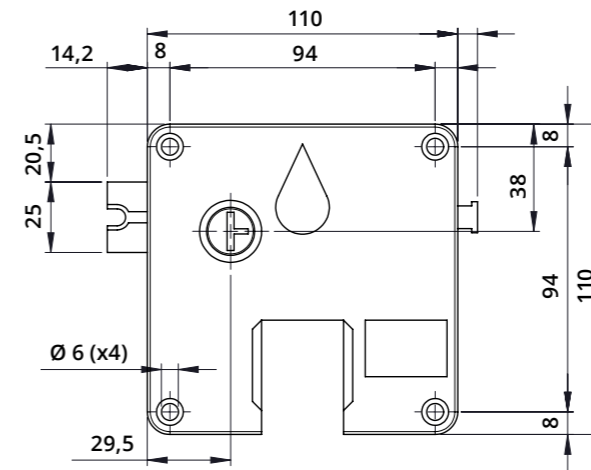

SM-9797-GB

Serratura a moneta Grigia e blu, destra
Grey and Blue Coin Lock, RH