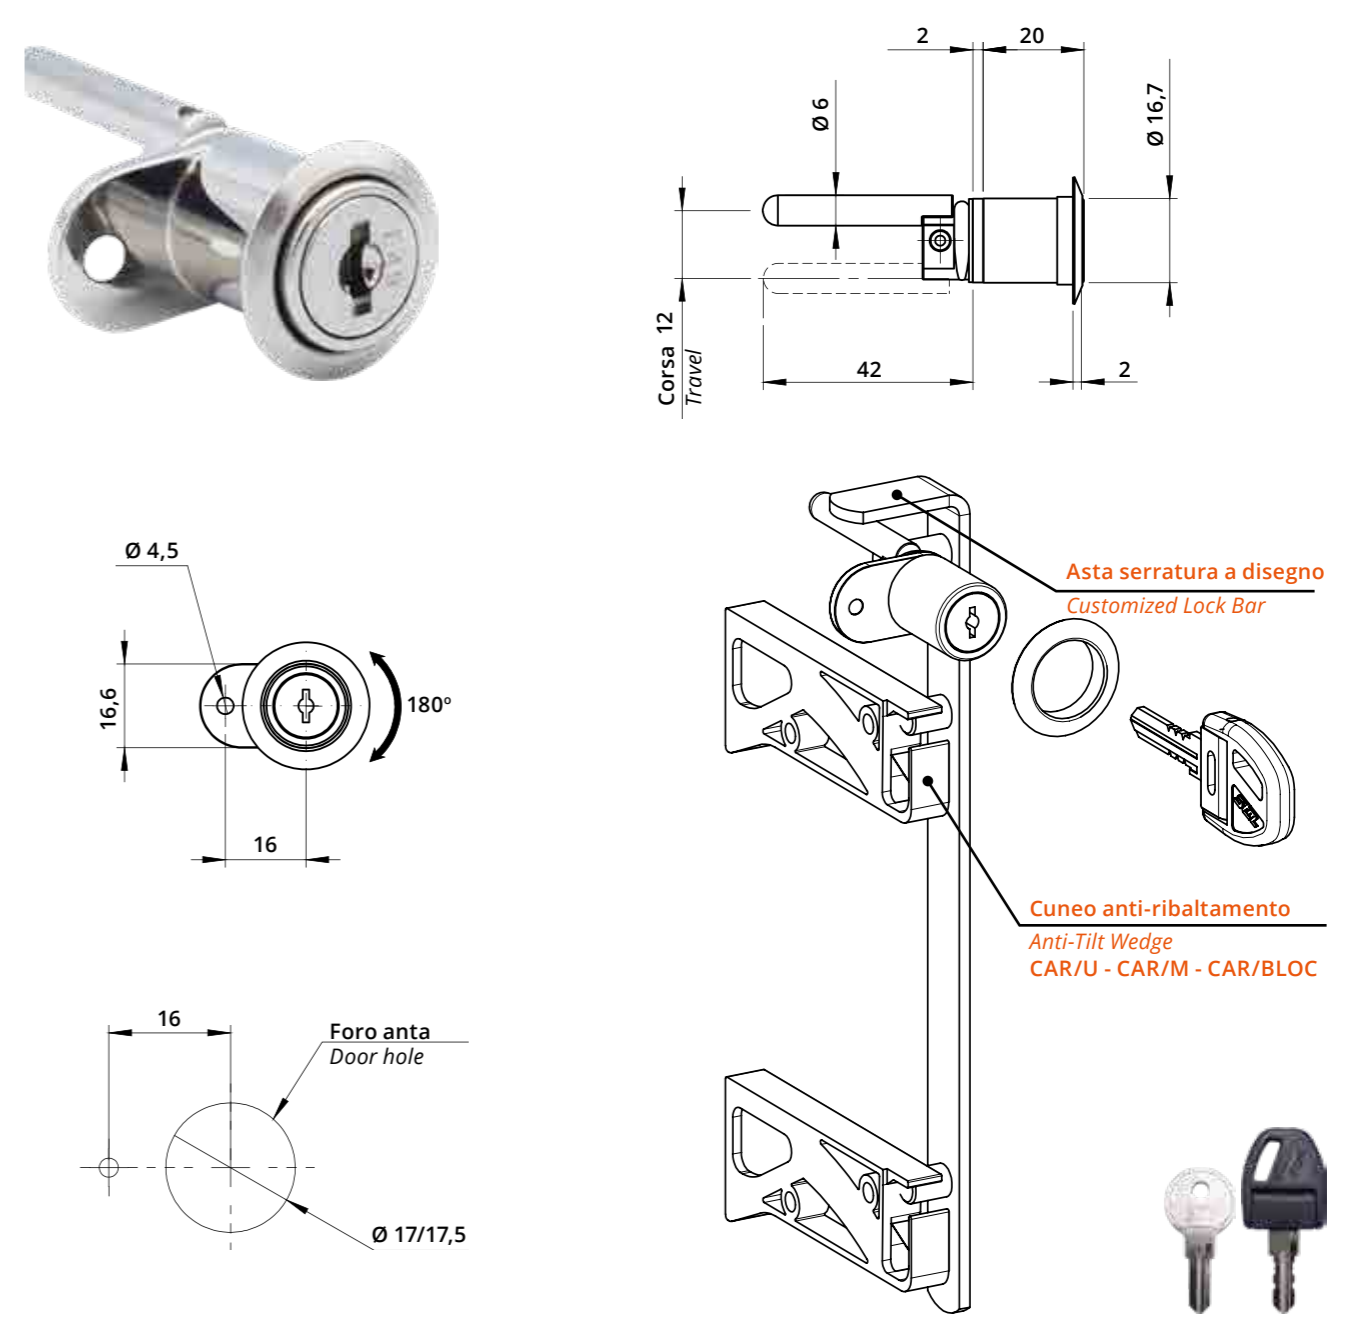

Serratura verticale con piega a punta per anta legno
Vertical Lock for Wooden Door with Bent & Pointed Latch

A1038
Boccola in acciaio
Steel bushing

Descrizione Description	Standard	Optional
Cifratura Key Code	400 codici chiave 400 Key Codes	
Finitura Finishing	Cromatura Nickel Plating	Brunitura Black N.P.
Tipo chiave Key Type	Plastica snodata Plastic Hinged	Fissa metallo Metal Fixed
Colore impugnatura Key Cap Color	Nero Black	Grigio Grey
Chiave maestra Master Key System	NO	SI Yes
Cilindro estraibile Interchangeable Cylinder	NO	SI Yes

Serratura orizzontale DX con piega a punta per anta in legno
RH Horizontal Lock for Wooden Door with Bent & Pointed Latch

A1038
Boccola in acciaio
Steel bushing

Descrizione Description	Standard	Optional
Cifratura Key Code	400 codici chiave 400 Key Codes	
Finitura Finishing	Cromatura Nickel Plating	Brunitura Black N.P.
Tipo chiave Key Type	Plastica snodata Plastic Hinged	Fissa metallo Metal Fixed
Colore impugnatura Key Cap Color	Nero Black	Grigio Grey
Chiave maestra Master Key System	NO	SI Yes
Cilindro estraibile Interchangeable Cylinder	NO	SI Yes

Serratura a 1 aletta orizzontale per cassettera in legno
Half-Fringe Horizontal Lock for Wooden Pedestal

Descrizione Description	Standard	Optional
Cifratura Key Code	400 codici chiave 400 Key Codes	
Finitura Finishing	Cromatura Nickel Plating	Brunitura Black N.P.
Tipo chiave Key Type	Plastica snodata Plastic Hinged	Fissa metallo Metal Fixed
Colore impugnatura Key Cap Color	Nero Black	Grigio Grey
Chiave maestra Master Key System	NO	SI Yes
Cilindro estraibile Interchangeable Cylinder	NO	SI Yes