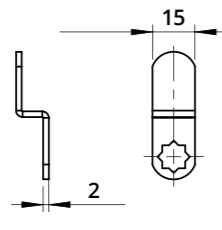

300L

Serratura universale lucchetabile a "L" nichelata - Rot. 360°
Universal L-Shaped Padlockable Lock, Nickel Plated - 360° Rotation

Descrizione
Description

Cifratura
Key Code

Finitura
Finishing

Tipo chiave
Key Type

Colore impugnatura
Key Cap Color

Chiave maestra
Master Key System

Cilindro estraibile
Interchangeable Cylinder

Standard

Optional

Cromatura
Nickel Plating

313

Serratura universale intaglio per moneta - Rot. 90°
Universal Coin Lock for Wooden and Metal Furniture - 90° Rotation

Cilindro Cylinder	L	20
	L	25

Descrizione
Description

Cifratura
Key Code

Finitura
Finishing

Tipo chiave
Key Type

Colore impugnatura
Key Cap Color

Chiave maestra
Master Key System

Cilindro estraibile
Interchangeable Cylinder

Standard

Optional

Cromatura
Nickel Plating

Brunitura
Black N.P.

NO

NO

NO

NO