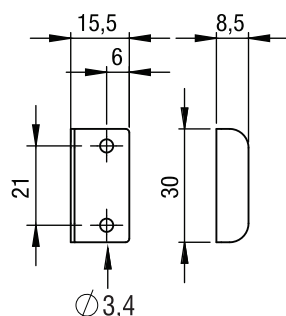

## Serratura verticale per anta legno Vertical lock for wooden door

A1134 / A1006

Foro Mobile  
Cabinet Hole

**A1134**

**Incontro a "L"**  
L-Shaped Striker

**A1006**

**Incontro a "L"**  
L-Shaped Striker

Descrizione/Description	Standard	Optional
<b>Cifratura</b> Key code	<b>400 codici chiave</b> 400 Key codes	
<b>Finitura</b> Finishing	<b>Cromatura</b> Nickel plating	<b>Brunitura</b> Black N.P.
<b>Tipo chiave</b> Key type	<b>Plastica snodata</b> Plastic hinged	<b>Fissa metallo</b> Metal fixed
<b>Colore impugnatura</b> Key cap color	<b>Nero</b> Black	<b>Grigio</b> Grey
<b>Chiave maestra</b> Master key system	<b>NO</b> NO	<b>SI</b> YES
<b>Cilindro estraibile</b> Interchangeable cylinder	<b>NO</b> NO	<b>SI</b> YES