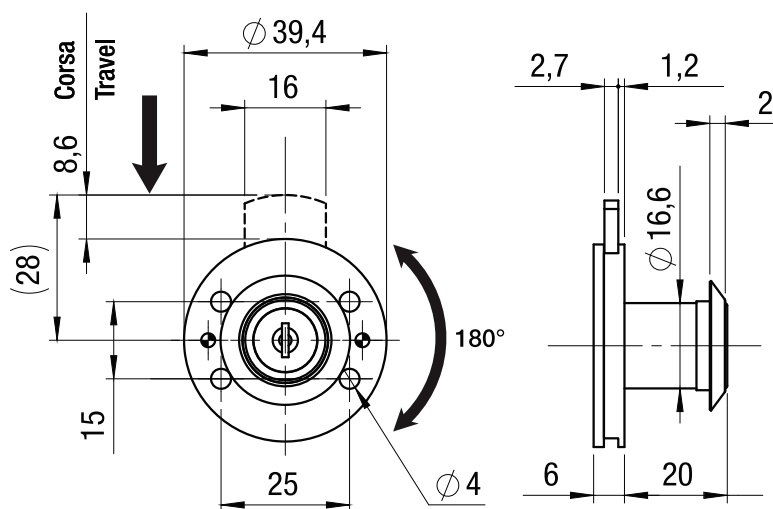

## Serratura verticale per anta legno Vertical lock for wooden door

A1134 / A1006

Foro Mobile  
Cabinet Hole

**A1134**

**Incontro a "L"**  
L-Shaped Striker

**A1006**

**Incontro a "L"**  
L-Shaped Striker

Descrizione/Description	Standard	Optional
<b>Cifratura</b> Key code	<b>400 codici chiave</b> 400 Key codes	
<b>Finitura</b> Finishing	<b>Cromatura</b> Nickel plating	<b>Brunitura</b> Black N.P.
<b>Tipo chiave</b> Key type	<b>Plastica snodata</b> Plastic hinged	<b>Fissa metallo</b> Metal fixed
<b>Colore impugnatura</b> Key cap color	<b>Nero</b> Black	<b>Grigio</b> Grey
<b>Chiave maestra</b> Master key system	<b>NO</b> NO	<b>SI</b> YES
<b>Cilindro estraibile</b> Interchangeable cylinder	<b>NO</b> NO	<b>SI</b> YES