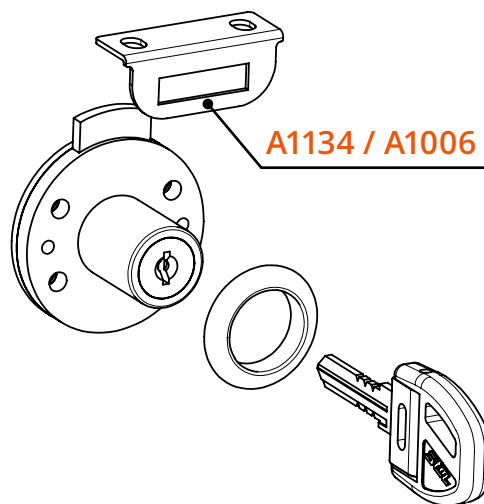

Serratura verticale per anta legno
Vertical Lock for Wooden Door

A1134
Incontro a "L"
L-Shaped Striker

A1006
Incontro a "L"
L-Shaped Striker

Descrizione Description	Standard	Optional
Cifratura Key Code	400 codici chiave 400 Key Codes	
Finitura Finishing	Cromatura Nickel Plating	Brunitura Black N.P.
Tipo chiave Key Type	Plastica snodata Plastic Hinged	Fissa metallo Metal Fixed
Colore impugnatura Key Cap Color	Nero Black	Grigio Grey
Chiave maestra Master Key System	NO NO	SI Yes
Cilindro estraibile Interchangeable Cylinder	NO NO	SI Yes