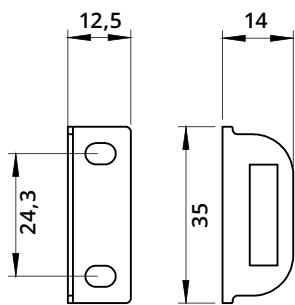

Serratura verticale per anta legno
Vertical Lock for Wooden Door

A1134
Incontro a "L"
L-Shaped Striker

A1006
Incontro a "L"
L-Shaped Striker

Descrizione Description	Standard	Optional
Cifratura Key Code	400 codici chiave 400 Key Codes	
Finitura Finishing	Cromatura Nickel Plating	Brunitura Black N.P.
Tipo chiave Key Type	Plastica snodata Plastic Hinged	Fissa metallo Metal Fixed
Colore impugnatura Key Cap Color	Nero Black	Grigio Grey
Chiave maestra Master Key System	NO NO	SI Yes
Cilindro estraibile Interchangeable Cylinder	NO NO	SI Yes