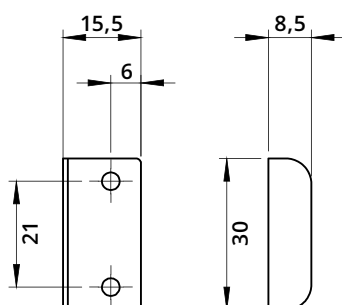

Serratura verticale per anta legno
Vertical Lock for Wooden Door

A1134
Incontro a "L"
L-Shaped Striker

A1006
Incontro a "L"
L-Shaped Striker

Descrizione Description	Standard	Optional
Cifratura Key Code	400 codici chiave 400 Key Codes	
Finitura Finishing	Cromatura Nickel Plating	Brunitura Black N.P.
Tipo chiave Key Type	Plastica snodata Plastic Hinged	Fissa metallo Metal Fixed
Colore impugnatura Key Cap Color	Nero Black	Grigio Grey
Chiave maestra Master Key System	NO NO	SI Yes
Cilindro estraibile Interchangeable Cylinder	NO NO	SI Yes