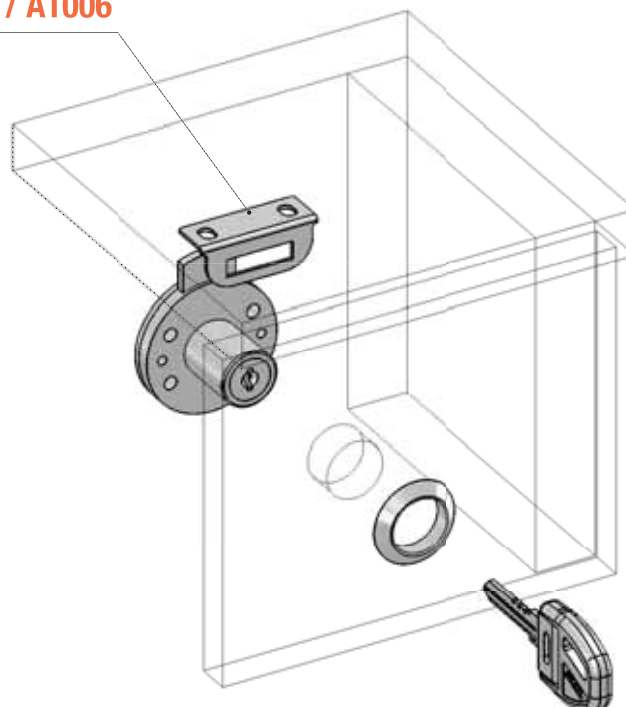

## Serratura verticale per anta legno Vertical lock for wooden door

A1134 / A1006

Foro Mobile  
Cabinet Hole

**A1134**

**Incontro a "L"**  
L-Shaped Striker

**A1006**

**Incontro a "L"**  
L-Shaped Striker

Descrizione/Description	Standard	Optional
<b>Cifratura</b> Key code	<b>400 codici chiave</b> 400 Key codes	
<b>Finitura</b> Finishing	<b>Cromatura</b> Nickel plating	<b>Brunitura</b> Black N.P.
<b>Tipo chiave</b> Key type	<b>Plastica snodata</b> Plastic hinged	<b>Fissa metallo</b> Metal fixed
<b>Colore impugnatura</b> Key cap color	<b>Nero</b> Black	<b>Grigio</b> Grey
<b>Chiave maestra</b> Master key system	<b>NO</b> NO	<b>SI</b> YES
<b>Cilindro estraibile</b> Interchangeable cylinder	<b>NO</b> NO	<b>SI</b> YES