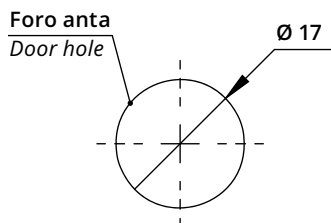

Serratura verticale per anta legno
Vertical Lock for Wooden Door

A1134
Incontro a "L"
L-Shaped Striker

A1006
Incontro a "L"
L-Shaped Striker

Descrizione Description	Standard	Optional
Cifratura Key Code	400 codici chiave 400 Key Codes	
Finitura Finishing	Cromatura Nickel Plating	Brunitura Black N.P.
Tipo chiave Key Type	Plastica snodata Plastic Hinged	Fissa metallo Metal Fixed
Colore impugnatura Key Cap Color	Nero Black	Grigio Grey
Chiave maestra Master Key System	NO NO	SI Yes
Cilindro estraibile Interchangeable Cylinder	NO NO	SI Yes