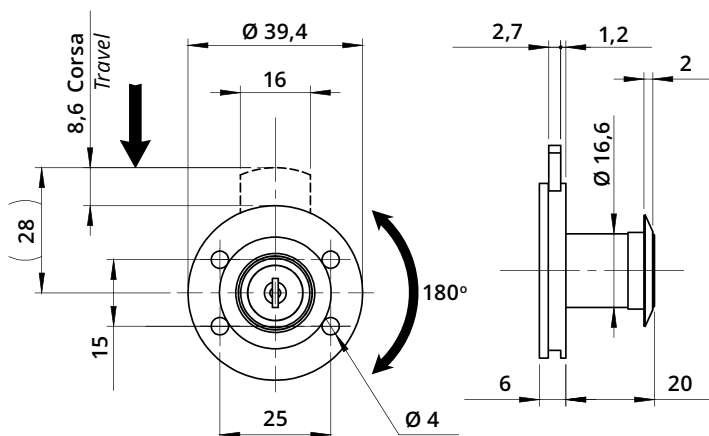

Serratura verticale per anta legno
Vertical Lock for Wooden Door

A1134
Incontro a "L"
L-Shaped Striker

A1006
Incontro a "L"
L-Shaped Striker

Descrizione Description	Standard	Optional
Cifratura Key Code	400 codici chiave 400 Key Codes	
Finitura Finishing	Cromatura Nickel Plating	Brunitura Black N.P.
Tipo chiave Key Type	Plastica snodata Plastic Hinged	Fissa metallo Metal Fixed
Colore impugnatura Key Cap Color	Nero Black	Grigio Grey
Chiave maestra Master Key System	NO NO	SI Yes
Cilindro estraibile Interchangeable Cylinder	NO NO	SI Yes