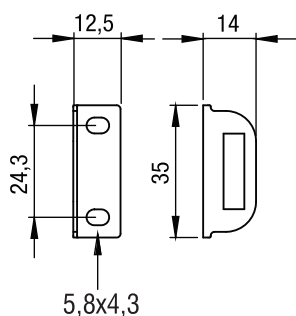

## Serratura verticale per anta legno Vertical lock for wooden door

A1134 / A1006

Foro Mobile  
Cabinet Hole

**A1134**

**Incontro a "L"**  
L-Shaped Striker

**A1006**

**Incontro a "L"**  
L-Shaped Striker

Descrizione/Description	Standard	Optional
<b>Cifratura</b> Key code	<b>400 codici chiave</b> 400 Key codes	
<b>Finitura</b> Finishing	<b>Cromatura</b> Nickel plating	<b>Brunitura</b> Black N.P.
<b>Tipo chiave</b> Key type	<b>Plastica snodata</b> Plastic hinged	<b>Fissa metallo</b> Metal fixed
<b>Colore impugnatura</b> Key cap color	<b>Nero</b> Black	<b>Grigio</b> Grey
<b>Chiave maestra</b> Master key system	<b>NO</b> NO	<b>SI</b> YES
<b>Cilindro estraibile</b> Interchangeable cylinder	<b>NO</b> NO	<b>SI</b> YES