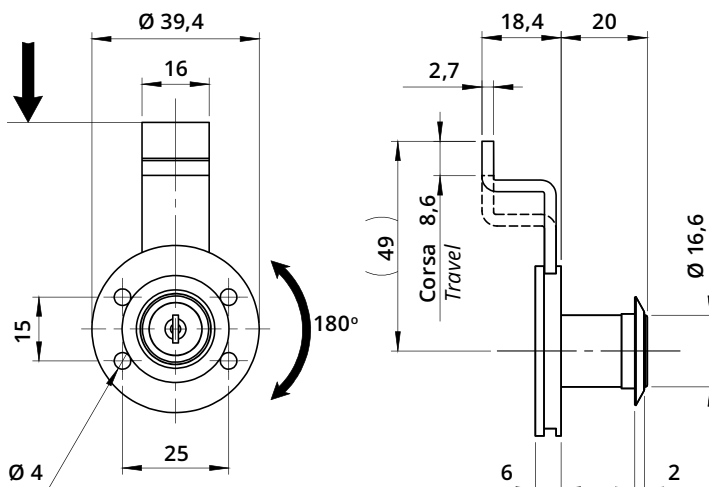

**Serratura verticale piegata per anta legno**  
Vertical Lock for Wooden Door with Bent Latch

**A1134**  
Incontro a "L"  
L-Shaped Striker

**A1006**  
Incontro a "L"  
L-Shaped Striker

Descrizione Description	Standard	Optional
Cifratura Key Code	400 codici chiave 400 Key Codes	
Finitura Finishing	Cromatura Nickel Plating	Brunitura Black N.P.
Tipo chiave Key Type	Plastica snodata Plastic Hinged	Fissa metallo Metal Fixed
Colore impugnatura Key Cap Color	Nero Black	Grigio Grey
Chiave maestra Master Key System	NO NO	SI Yes
Cilindro estraibile Interchangeable Cylinder	NO NO	SI Yes