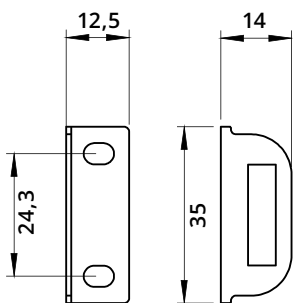

**Serratura verticale piegata per anta legno**  
Vertical Lock for Wooden Door with Bent Latch

**A1134**  
Incontro a "L"  
L-Shaped Striker

**A1006**  
Incontro a "L"  
L-Shaped Striker

Descrizione Description	Standard	Optional
Cifratura Key Code	400 codici chiave 400 Key Codes	
Finitura Finishing	Cromatura Nickel Plating	Brunitura Black N.P.
Tipo chiave Key Type	Plastica snodata Plastic Hinged	Fissa metallo Metal Fixed
Colore impugnatura Key Cap Color	Nero Black	Grigio Grey
Chiave maestra Master Key System	NO NO	SI Yes
Cilindro estraibile Interchangeable Cylinder	NO NO	SI Yes