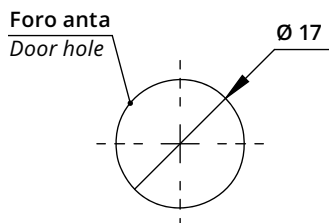

**Serratura verticale piegata per anta legno**  
Vertical Lock for Wooden Door with Bent Latch

**A1134**  
Incontro a "L"  
L-Shaped Striker

**A1006**  
Incontro a "L"  
L-Shaped Striker

Descrizione Description	Standard	Optional
Cifratura Key Code	400 codici chiave 400 Key Codes	
Finitura Finishing	Cromatura Nickel Plating	Brunitura Black N.P.
Tipo chiave Key Type	Plastica snodata Plastic Hinged	Fissa metallo Metal Fixed
Colore impugnatura Key Cap Color	Nero Black	Grigio Grey
Chiave maestra Master Key System	NO NO	SI Yes
Cilindro estraibile Interchangeable Cylinder	NO NO	SI Yes