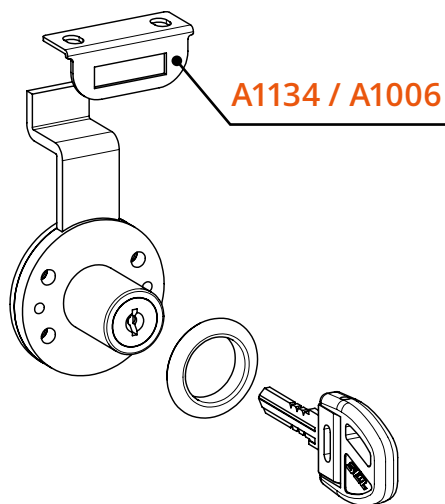

**Serratura verticale piegata per anta legno**  
Vertical Lock for Wooden Door with Bent Latch

**A1134**  
Incontro a "L"  
L-Shaped Striker

**A1006**  
Incontro a "L"  
L-Shaped Striker

Descrizione Description	Standard	Optional
Cifratura Key Code	400 codici chiave 400 Key Codes	
Finitura Finishing	Cromatura Nickel Plating	Brunitura Black N.P.
Tipo chiave Key Type	Plastica snodata Plastic Hinged	Fissa metallo Metal Fixed
Colore impugnatura Key Cap Color	Nero Black	Grigio Grey
Chiave maestra Master Key System	NO NO	SI Yes
Cilindro estraibile Interchangeable Cylinder	NO NO	SI Yes