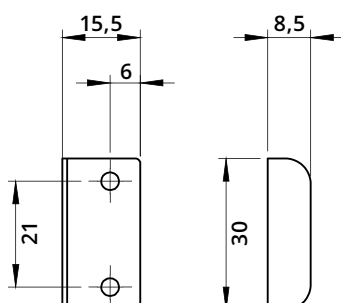

**Serratura verticale piegata per anta legno**  
Vertical Lock for Wooden Door with Bent Latch

**A1134**  
Incontro a "L"  
L-Shaped Striker

**A1006**  
Incontro a "L"  
L-Shaped Striker

Descrizione Description	Standard	Optional
Cifratura Key Code	400 codici chiave 400 Key Codes	
Finitura Finishing	Cromatura Nickel Plating	Brunitura Black N.P.
Tipo chiave Key Type	Plastica snodata Plastic Hinged	Fissa metallo Metal Fixed
Colore impugnatura Key Cap Color	Nero Black	Grigio Grey
Chiave maestra Master Key System	NO NO	SI Yes
Cilindro estraibile Interchangeable Cylinder	NO NO	SI Yes