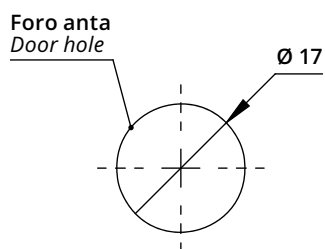

# STM 109MF-DX

Serrature  
Locks

## Serratura orizzontale DX piegata per anta legno RH Horizontal Lock for Wooden Door with Bent Latch

**A1134**  
Incontro a "L"  
L-Shaped Striker

**A1006**  
Incontro a "L"  
L-Shaped Striker

Descrizione Description	Standard	Optional
Cifratura Key Code	400 codici chiave 400 Key Codes	
Finitura Finishing	Cromatura Nickel Plating	Brunitura Black N.P.
Tipo chiave Key Type	Plastica snodata Plastic Hinged	Fissa metallo Metal Fixed
Colore impugnatura Key Cap Color	Nero Black	Grigio Grey
Chiave maestra Master Key System	NO NO	SI Yes
Cilindro estraibile Interchangeable Cylinder	NO NO	SI Yes