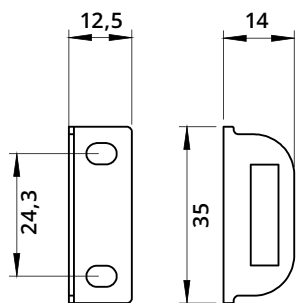

## Serratura orizzontale DX piegata per anta legno RH Horizontal Lock for Wooden Door with Bent Latch

**A1134**  
Incontro a "L"  
L-Shaped Striker

**A1006**  
Incontro a "L"  
L-Shaped Striker

Descrizione Description	Standard	Optional
Cifratura Key Code	400 codici chiave 400 Key Codes	
Finitura Finishing	Cromatura Nickel Plating	Brunitura Black N.P.
Tipo chiave Key Type	Plastica snodata Plastic Hinged	Fissa metallo Metal Fixed
Colore impugnatura Key Cap Color	Nero Black	Grigio Grey
Chiave maestra Master Key System	NO NO	SI Yes
Cilindro estraibile Interchangeable Cylinder	NO NO	SI Yes