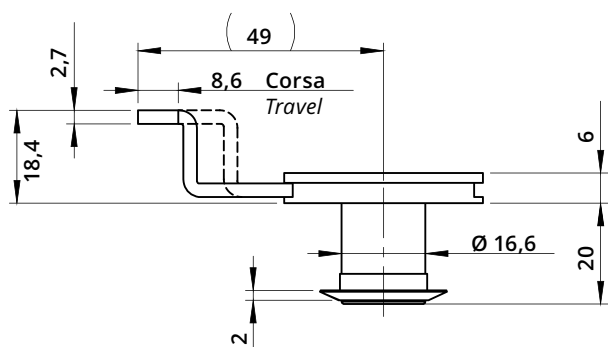

## Serratura orizzontale DX piegata per anta legno RH Horizontal Lock for Wooden Door with Bent Latch

**A1134**  
Incontro a "L"  
L-Shaped Striker

**A1006**  
Incontro a "L"  
L-Shaped Striker

Descrizione Description	Standard	Optional
Cifratura Key Code	400 codici chiave 400 Key Codes	
Finitura Finishing	Cromatura Nickel Plating	Brunitura Black N.P.
Tipo chiave Key Type	Plastica snodata Plastic Hinged	Fissa metallo Metal Fixed
Colore impugnatura Key Cap Color	Nero Black	Grigio Grey
Chiave maestra Master Key System	NO NO	SI Yes
Cilindro estraibile Interchangeable Cylinder	NO NO	SI Yes