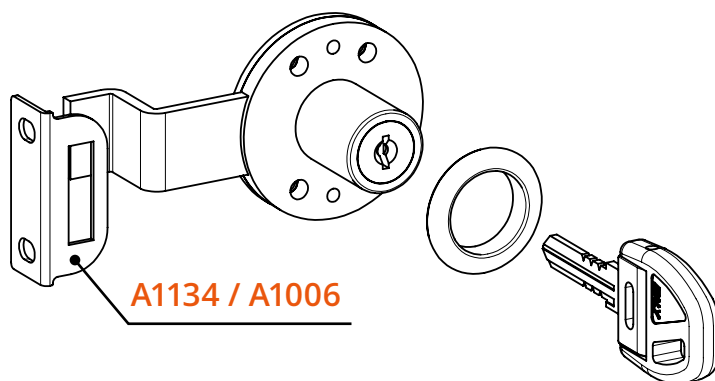

# STM 109MF-DX

Serrature  
Locks

## Serratura orizzontale DX piegata per anta legno RH Horizontal Lock for Wooden Door with Bent Latch

**A1134**  
Incontro a "L"  
L-Shaped Striker

**A1006**  
Incontro a "L"  
L-Shaped Striker

Descrizione Description	Standard	Optional
Cifratura Key Code	400 codici chiave 400 Key Codes	
Finitura Finishing	Cromatura Nickel Plating	Brunitura Black N.P.
Tipo chiave Key Type	Plastica snodata Plastic Hinged	Fissa metallo Metal Fixed
Colore impugnatura Key Cap Color	Nero Black	Grigio Grey
Chiave maestra Master Key System	NO NO	SI Yes
Cilindro estraibile Interchangeable Cylinder	NO NO	SI Yes