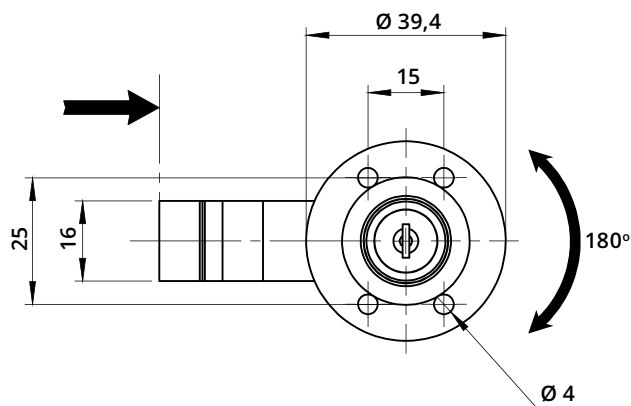

# STM 109MF-DX

Serrature  
Locks

## Serratura orizzontale DX piegata per anta legno RH Horizontal Lock for Wooden Door with Bent Latch

**A1134**  
Incontro a "L"  
L-Shaped Striker

**A1006**  
Incontro a "L"  
L-Shaped Striker

Descrizione Description	Standard	Optional
Cifratura Key Code	400 codici chiave 400 Key Codes	
Finitura Finishing	Cromatura Nickel Plating	Brunitura Black N.P.
Tipo chiave Key Type	Plastica snodata Plastic Hinged	Fissa metallo Metal Fixed
Colore impugnatura Key Cap Color	Nero Black	Grigio Grey
Chiave maestra Master Key System	NO NO	SI Yes
Cilindro estraibile Interchangeable Cylinder	NO NO	SI Yes