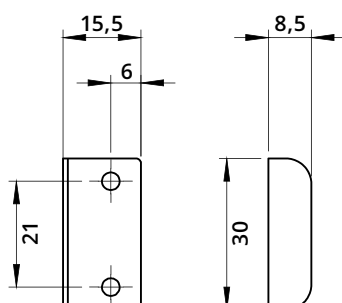

## Serratura orizzontale DX piegata per anta legno RH Horizontal Lock for Wooden Door with Bent Latch

**A1134**  
Incontro a "L"  
L-Shaped Striker

**A1006**  
Incontro a "L"  
L-Shaped Striker

Descrizione Description	Standard	Optional
Cifratura Key Code	400 codici chiave 400 Key Codes	
Finitura Finishing	Cromatura Nickel Plating	Brunitura Black N.P.
Tipo chiave Key Type	Plastica snodata Plastic Hinged	Fissa metallo Metal Fixed
Colore impugnatura Key Cap Color	Nero Black	Grigio Grey
Chiave maestra Master Key System	NO NO	SI Yes
Cilindro estraibile Interchangeable Cylinder	NO NO	SI Yes