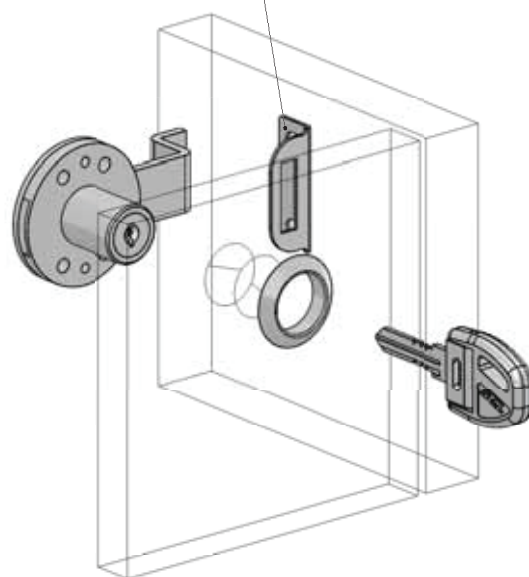

## Serratura orizzontale SX piegata per anta legno LH horizontal lock for wooden door with bent cam plate

**A1134 / A1006**

**Foro Mobile  
Cabinet Hole**

**A1134**
**Incontro a "L"**  
L-Shaped Striker

**A1006**
**Incontro a "L"**  
L-Shaped Striker

Descrizione/Description	Standard	Optional
<b>Cifratura</b> Key code	<b>400 codici chiave</b> 400 Key codes	
<b>Finitura</b> Finishing	<b>Cromatura</b> Nickel plating	<b>Brunitura</b> Black N.P.
<b>Tipo chiave</b> Key type	<b>Plastica snodata</b> Plastic hinged	<b>Fissa metallo</b> Metal fixed
<b>Colore impugnatura</b> Key cap color	<b>Nero</b> Black	<b>Grigio</b> Grey
<b>Chiave maestra</b> Master key system	<b>NO</b> NO	<b>SI</b> YES
<b>Cilindro estraibile</b> Interchangeable cylinder	<b>NO</b> NO	<b>SI</b> YES