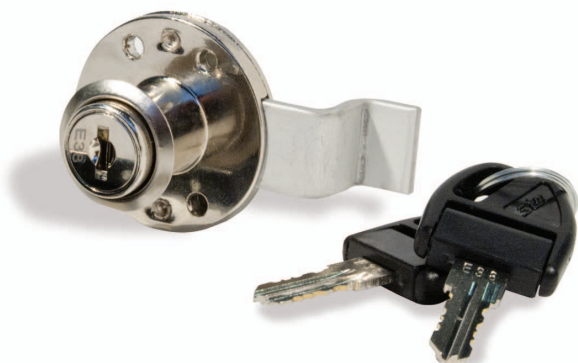

# 109MF-SX

## Serratura orizzontale SX piegata per anta legno LH horizontal lock for wooden door with bent cam plate

**A1134 / A1006**

**Foro Mobile  
Cabinet Hole**

**A1134**
**Incontro a "L"**  
L-Shaped Striker

**A1006**
**Incontro a "L"**  
L-Shaped Striker

Descrizione/Description	Standard	Optional
<b>Cifratura</b> Key code	<b>400 codici chiave</b> 400 Key codes	
<b>Finitura</b> Finishing	<b>Cromatura</b> Nickel plating	<b>Brunitura</b> Black N.P.
<b>Tipo chiave</b> Key type	<b>Plastica snodata</b> Plastic hinged	<b>Fissa metallo</b> Metal fixed
<b>Colore impugnatura</b> Key cap color	<b>Nero</b> Black	<b>Grigio</b> Grey
<b>Chiave maestra</b> Master key system	<b>NO</b> NO	<b>SI</b> YES
<b>Cilindro estraibile</b> Interchangeable cylinder	<b>NO</b> NO	<b>SI</b> YES