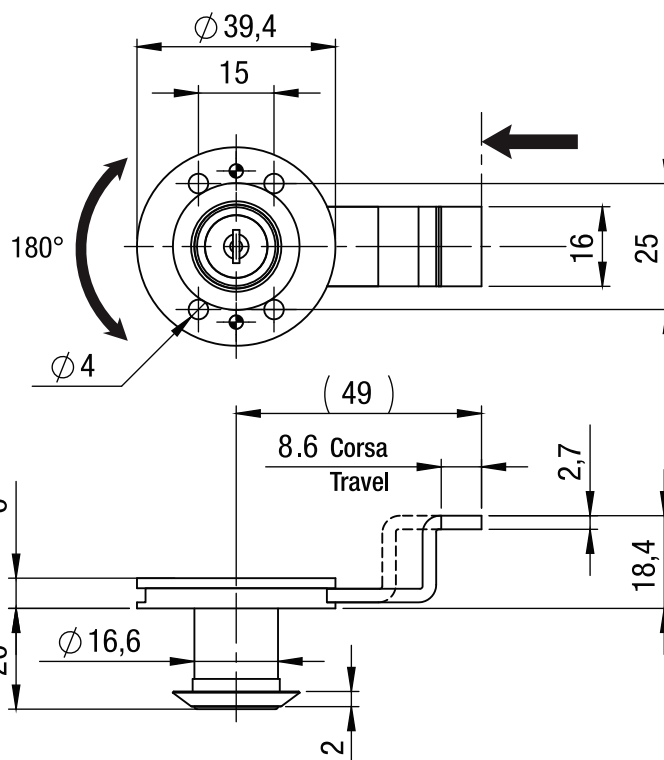

## Serratura orizzontale SX piegata per anta legno LH horizontal lock for wooden door with bent cam plate

**A1134 / A1006**

**Foro Mobile  
Cabinet Hole**

**A1134**
**Incontro a "L"**  
L-Shaped Striker

**A1006**
**Incontro a "L"**  
L-Shaped Striker

Descrizione/Description	Standard	Optional
<b>Cifratura</b> Key code	<b>400 codici chiave</b> 400 Key codes	
<b>Finitura</b> Finishing	<b>Cromatura</b> Nickel plating	<b>Brunitura</b> Black N.P.
<b>Tipo chiave</b> Key type	<b>Plastica snodata</b> Plastic hinged	<b>Fissa metallo</b> Metal fixed
<b>Colore impugnatura</b> Key cap color	<b>Nero</b> Black	<b>Grigio</b> Grey
<b>Chiave maestra</b> Master key system	<b>NO</b> NO	<b>SI</b> YES
<b>Cilindro estraibile</b> Interchangeable cylinder	<b>NO</b> NO	<b>SI</b> YES