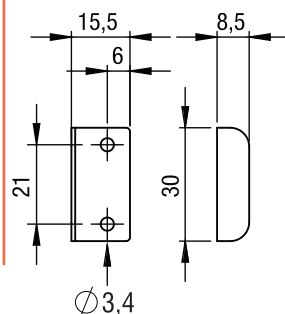

## Serratura orizzontale SX piegata per anta legno LH horizontal lock for wooden door with bent cam plate

**A1134 / A1006**

**Foro Mobile  
Cabinet Hole**

**A1134**
**Incontro a "L"**  
L-Shaped Striker

**A1006**
**Incontro a "L"**  
L-Shaped Striker

Descrizione/Description	Standard	Optional
<b>Cifratura</b> Key code	<b>400 codici chiave</b> 400 Key codes	
<b>Finitura</b> Finishing	<b>Cromatura</b> Nickel plating	<b>Brunitura</b> Black N.P.
<b>Tipo chiave</b> Key type	<b>Plastica snodata</b> Plastic hinged	<b>Fissa metallo</b> Metal fixed
<b>Colore impugnatura</b> Key cap color	<b>Nero</b> Black	<b>Grigio</b> Grey
<b>Chiave maestra</b> Master key system	<b>NO</b> NO	<b>SI</b> YES
<b>Cilindro estraibile</b> Interchangeable cylinder	<b>NO</b> NO	<b>SI</b> YES