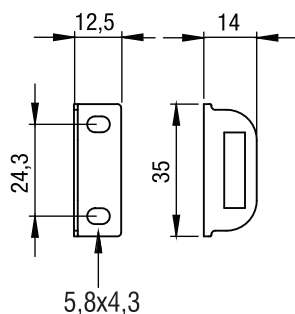

## Serratura orizzontale SX piegata per anta legno LH horizontal lock for wooden door with bent cam plate

**A1134 / A1006**

**Foro Mobile  
Cabinet Hole**

**A1134**
**Incontro a "L"**  
L-Shaped Striker

**A1006**
**Incontro a "L"**  
L-Shaped Striker

Descrizione/Description	Standard	Optional
<b>Cifratura</b> Key code	<b>400 codici chiave</b> 400 Key codes	
<b>Finitura</b> Finishing	<b>Cromatura</b> Nickel plating	<b>Brunitura</b> Black N.P.
<b>Tipo chiave</b> Key type	<b>Plastica snodata</b> Plastic hinged	<b>Fissa metallo</b> Metal fixed
<b>Colore impugnatura</b> Key cap color	<b>Nero</b> Black	<b>Grigio</b> Grey
<b>Chiave maestra</b> Master key system	<b>NO</b> NO	<b>SI</b> YES
<b>Cilindro estraibile</b> Interchangeable cylinder	<b>NO</b> NO	<b>SI</b> YES