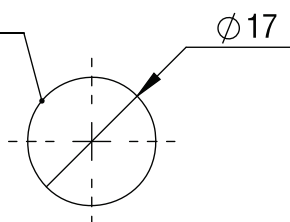

## Serratura orizzontale SX piegata per anta legno LH horizontal lock for wooden door with bent cam plate

**A1134 / A1006**

**Foro Mobile  
Cabinet Hole**

**A1134**
**Incontro a "L"**  
L-Shaped Striker

**A1006**
**Incontro a "L"**  
L-Shaped Striker

Descrizione/Description	Standard	Optional
<b>Cifratura</b> Key code	<b>400 codici chiave</b> 400 Key codes	
<b>Finitura</b> Finishing	<b>Cromatura</b> Nickel plating	<b>Brunitura</b> Black N.P.
<b>Tipo chiave</b> Key type	<b>Plastica snodata</b> Plastic hinged	<b>Fissa metallo</b> Metal fixed
<b>Colore impugnatura</b> Key cap color	<b>Nero</b> Black	<b>Grigio</b> Grey
<b>Chiave maestra</b> Master key system	<b>NO</b> NO	<b>SI</b> YES
<b>Cilindro estraibile</b> Interchangeable cylinder	<b>NO</b> NO	<b>SI</b> YES