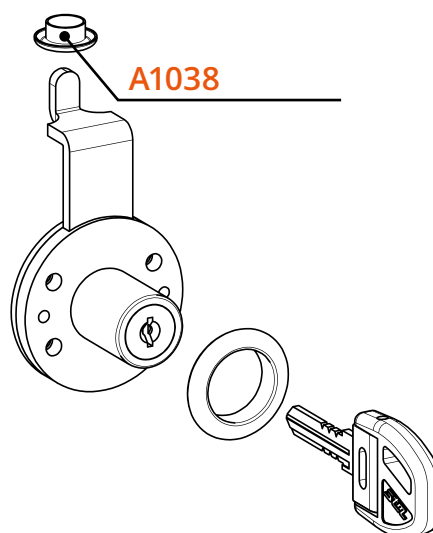

Serratura verticale con piega a punta per anta legno
Vertical Lock for Wooden Door with Bent & Pointed Latch

A1038
Boccola in acciaio
Steel bushing

Descrizione Description	Standard	Optional
Cifratura Key Code	400 codici chiave 400 Key Codes	
Finitura Finishing	Cromatura Nickel Plating	Brunitura Black N.P.
Tipo chiave Key Type	Plastica snodata Plastic Hinged	Fissa metallo Metal Fixed
Colore impugnatura Key Cap Color	Nero Black	Grigio Grey
Chiave maestra Master Key System	NO NO	SI Yes
Cilindro estraibile Interchangeable Cylinder	NO NO	SI Yes