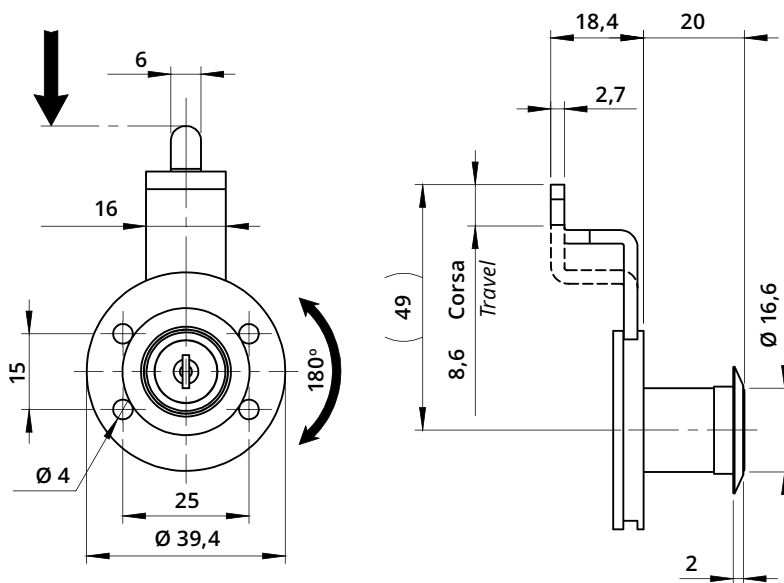

Serratura verticale con piega a punta per anta legno
Vertical Lock for Wooden Door with Bent & Pointed Latch

A1038
Boccola in acciaio
Steel bushing

Descrizione Description	Standard	Optional
Cifratura Key Code	400 codici chiave 400 Key Codes	
Finitura Finishing	Cromatura Nickel Plating	Brunitura Black N.P.
Tipo chiave Key Type	Plastica snodata Plastic Hinged	Fissa metallo Metal Fixed
Colore impugnatura Key Cap Color	Nero Black	Grigio Grey
Chiave maestra Master Key System	NO NO	SI Yes
Cilindro estraibile Interchangeable Cylinder	NO NO	SI Yes