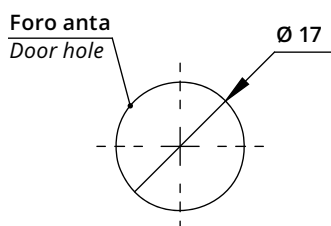

Serratura verticale con piega a punta per anta legno
Vertical Lock for Wooden Door with Bent & Pointed Latch

A1038
Boccola in acciaio
Steel bushing

Descrizione Description	Standard	Optional
Cifratura Key Code	400 codici chiave 400 Key Codes	
Finitura Finishing	Cromatura Nickel Plating	Brunitura Black N.P.
Tipo chiave Key Type	Plastica snodata Plastic Hinged	Fissa metallo Metal Fixed
Colore impugnatura Key Cap Color	Nero Black	Grigio Grey
Chiave maestra Master Key System	NO NO	SI Yes
Cilindro estraibile Interchangeable Cylinder	NO NO	SI Yes