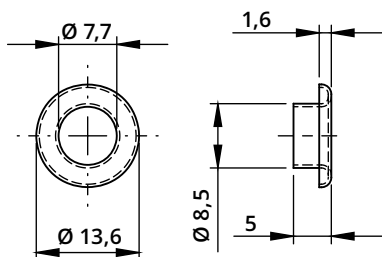

Serratura verticale con piega a punta per anta legno
Vertical Lock for Wooden Door with Bent & Pointed Latch

A1038
Boccola in acciaio
Steel bushing

Descrizione Description	Standard	Optional
Cifratura Key Code	400 codici chiave 400 Key Codes	
Finitura Finishing	Cromatura Nickel Plating	Brunitura Black N.P.
Tipo chiave Key Type	Plastica snodata Plastic Hinged	Fissa metallo Metal Fixed
Colore impugnatura Key Cap Color	Nero Black	Grigio Grey
Chiave maestra Master Key System	NO NO	SI Yes
Cilindro estraibile Interchangeable Cylinder	NO NO	SI Yes