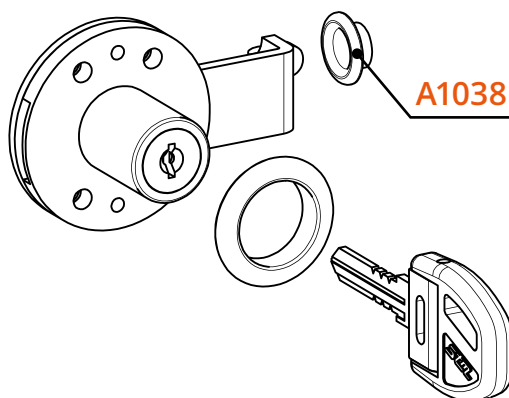

Serratura orizzontale SX con piega a punta per anta in legno
LH Horizontal Lock for Wooden Door with Bent & Pointed Latch

A1038
Boccola in acciaio
Steel bushing

Descrizione <i>Description</i>	Standard	Optional
Cifratura <i>Key Code</i>	400 codici chiave <i>400 Key Codes</i>	
Finitura <i>Finishing</i>	Cromatura <i>Nickel Plating</i>	Brunitura <i>Black N.P.</i>
Tipo chiave <i>Key Type</i>	Plastica snodata <i>Plastic Hinged</i>	Fissa metallo <i>Metal Fixed</i>
Colore impugnatura <i>Key Cap Color</i>	Nero <i>Black</i>	Grigio <i>Grey</i>
Chiave maestra <i>Master Key System</i>	NO <i>NO</i>	SI <i>Yes</i>
Cilindro estraibile <i>Interchangeable Cylinder</i>	NO <i>NO</i>	SI <i>Yes</i>