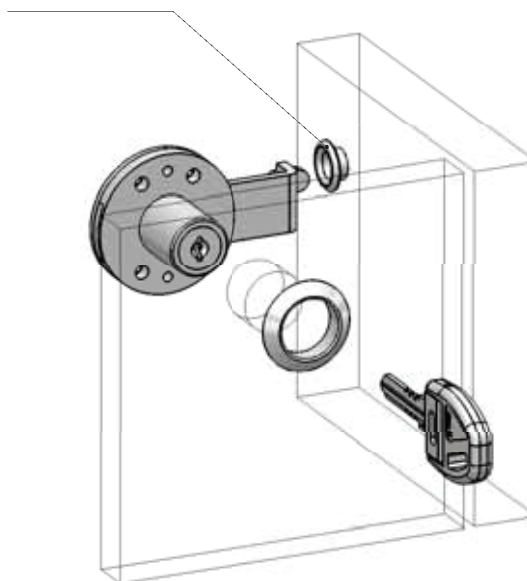

## Serratura orizzontale SX con piega a punta per anta in legno LH horizontal lock for wooden door with bent & pointed cam plate

**A1038**

**Foro Mobile  
Cabinet Hole**

**A1038**
**Boccola in acciaio  
Steel bushing**

Descrizione/Description	Standard	Optional
<b>Cifratura</b> Key code	<b>400 codici chiave</b> 400 Key codes	
<b>Finitura</b> Finishing	<b>Cromatura</b> Nickel plating	<b>Brunitura</b> Black N.P.
<b>Tipo chiave</b> Key type	<b>Plastica snodata</b> Plastic hinged	<b>Fissa metallo</b> Metal fixed
<b>Colore impugnatura</b> Key cap color	<b>Nero</b> Black	<b>Grigio</b> Grey
<b>Chiave maestra</b> Master key system	<b>NO</b> NO	<b>SI</b> YES
<b>Cilindro estraibile</b> Interchangeable cylinder	<b>NO</b> NO	<b>SI</b> YES