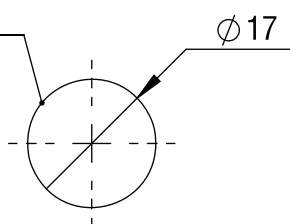

## Serratura orizzontale SX con piega a punta per anta in legno LH horizontal lock for wooden door with bent & pointed cam plate

**A1038**

**Foro Mobile  
Cabinet Hole**

**A1038**
**Boccola in acciaio  
Steel bushing**

Descrizione/Description	Standard	Optional
<b>Cifratura</b> Key code	<b>400 codici chiave</b> 400 Key codes	
<b>Finitura</b> Finishing	<b>Cromatura</b> Nickel plating	<b>Brunitura</b> Black N.P.
<b>Tipo chiave</b> Key type	<b>Plastica snodata</b> Plastic hinged	<b>Fissa metallo</b> Metal fixed
<b>Colore impugnatura</b> Key cap color	<b>Nero</b> Black	<b>Grigio</b> Grey
<b>Chiave maestra</b> Master key system	<b>NO</b> NO	<b>SI</b> YES
<b>Cilindro estraibile</b> Interchangeable cylinder	<b>NO</b> NO	<b>SI</b> YES