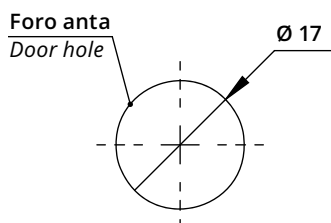

Serratura orizzontale SX con piega a punta per anta in legno
LH Horizontal Lock for Wooden Door with Bent & Pointed Latch

A1038
Boccola in acciaio
Steel bushing

Descrizione <i>Description</i>	Standard	Optional
Cifratura <i>Key Code</i>	400 codici chiave <i>400 Key Codes</i>	
Finitura <i>Finishing</i>	Cromatura <i>Nickel Plating</i>	Brunitura <i>Black N.P.</i>
Tipo chiave <i>Key Type</i>	Plastica snodata <i>Plastic Hinged</i>	Fissa metallo <i>Metal Fixed</i>
Colore impugnatura <i>Key Cap Color</i>	Nero <i>Black</i>	Grigio <i>Grey</i>
Chiave maestra <i>Master Key System</i>	NO <i>NO</i>	SI <i>Yes</i>
Cilindro estraibile <i>Interchangeable Cylinder</i>	NO <i>NO</i>	SI <i>Yes</i>