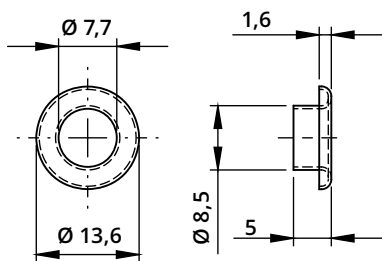

Serratura orizzontale SX con piega a punta per anta in legno
LH Horizontal Lock for Wooden Door with Bent & Pointed Latch

A1038
Boccola in acciaio
Steel bushing

Descrizione <i>Description</i>	Standard	Optional
Cifratura <i>Key Code</i>	400 codici chiave <i>400 Key Codes</i>	
Finitura <i>Finishing</i>	Cromatura <i>Nickel Plating</i>	Brunitura <i>Black N.P.</i>
Tipo chiave <i>Key Type</i>	Plastica snodata <i>Plastic Hinged</i>	Fissa metallo <i>Metal Fixed</i>
Colore impugnatura <i>Key Cap Color</i>	Nero <i>Black</i>	Grigio <i>Grey</i>
Chiave maestra <i>Master Key System</i>	NO <i>NO</i>	SI <i>Yes</i>
Cilindro estraibile <i>Interchangeable Cylinder</i>	NO <i>NO</i>	SI <i>Yes</i>