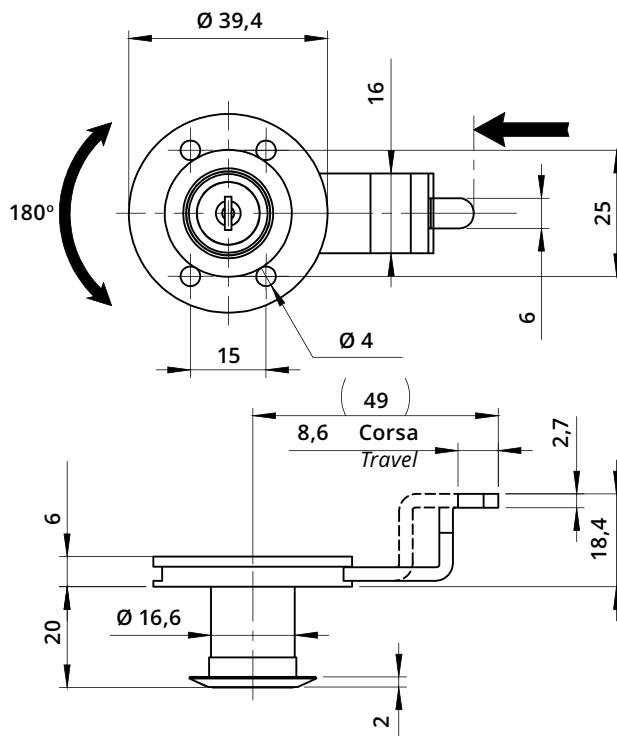

Serratura orizzontale SX con piega a punta per anta in legno
LH Horizontal Lock for Wooden Door with Bent & Pointed Latch

A1038
Boccola in acciaio
Steel bushing

Descrizione <i>Description</i>	Standard	Optional
Cifratura <i>Key Code</i>	400 codici chiave <i>400 Key Codes</i>	
Finitura <i>Finishing</i>	Cromatura <i>Nickel Plating</i>	Brunitura <i>Black N.P.</i>
Tipo chiave <i>Key Type</i>	Plastica snodata <i>Plastic Hinged</i>	Fissa metallo <i>Metal Fixed</i>
Colore impugnatura <i>Key Cap Color</i>	Nero <i>Black</i>	Grigio <i>Grey</i>
Chiave maestra <i>Master Key System</i>	NO <i>NO</i>	SI <i>Yes</i>
Cilindro estraibile <i>Interchangeable Cylinder</i>	NO <i>NO</i>	SI <i>Yes</i>