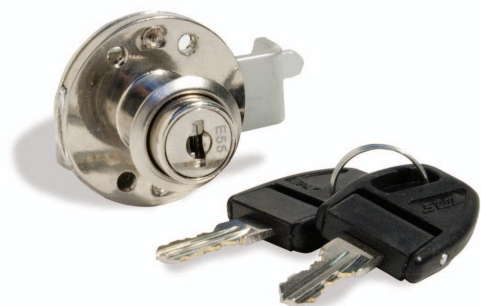

# 109-3-SX

## Serratura orizzontale SX con piega a punta per anta in legno LH horizontal lock for wooden door with bent & pointed cam plate

**A1038**

**Foro Mobile  
Cabinet Hole**

**A1038**
**Boccola in acciaio  
Steel bushing**

Descrizione/Description	Standard	Optional
<b>Cifratura</b> Key code	<b>400 codici chiave</b> 400 Key codes	
<b>Finitura</b> Finishing	<b>Cromatura</b> Nickel plating	<b>Brunitura</b> Black N.P.
<b>Tipo chiave</b> Key type	<b>Plastica snodata</b> Plastic hinged	<b>Fissa metallo</b> Metal fixed
<b>Colore impugnatura</b> Key cap color	<b>Nero</b> Black	<b>Grigio</b> Grey
<b>Chiave maestra</b> Master key system	<b>NO</b> NO	<b>SI</b> YES
<b>Cilindro estraibile</b> Interchangeable cylinder	<b>NO</b> NO	<b>SI</b> YES