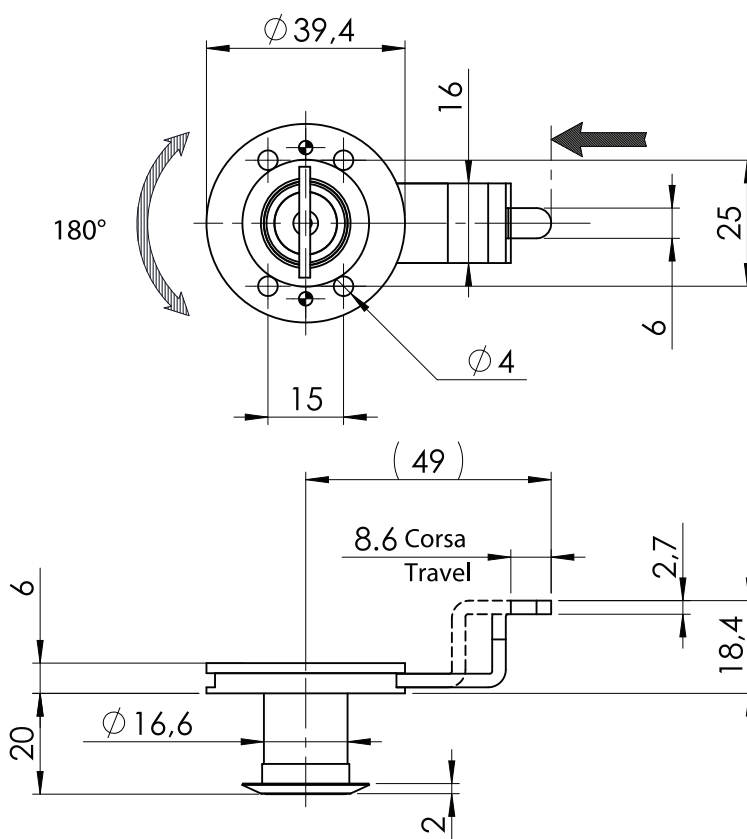

# 109-3-SX

## Serratura orizzontale SX con piega a punta per anta in legno LH horizontal lock for wooden door with bent & pointed cam plate

**A1038**

**Foro Mobile  
Cabinet Hole**

**A1038**
**Boccola in acciaio  
Steel bushing**

Descrizione/Description	Standard	Optional
<b>Cifratura</b> Key code	<b>400 codici chiave</b> 400 Key codes	
<b>Finitura</b> Finishing	<b>Cromatura</b> Nickel plating	<b>Brunitura</b> Black N.P.
<b>Tipo chiave</b> Key type	<b>Plastica snodata</b> Plastic hinged	<b>Fissa metallo</b> Metal fixed
<b>Colore impugnatura</b> Key cap color	<b>Nero</b> Black	<b>Grigio</b> Grey
<b>Chiave maestra</b> Master key system	<b>NO</b> NO	<b>SI</b> YES
<b>Cilindro estraibile</b> Interchangeable cylinder	<b>NO</b> NO	<b>SI</b> YES