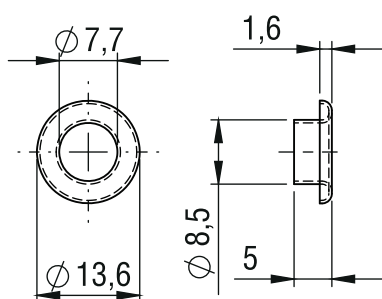

## Serratura orizzontale SX con piega a punta per anta in legno LH horizontal lock for wooden door with bent & pointed cam plate

**A1038**

**Foro Mobile  
Cabinet Hole**

**A1038**
**Boccola in acciaio  
Steel bushing**

Descrizione/Description	Standard	Optional
<b>Cifratura</b> Key code	<b>400 codici chiave</b> 400 Key codes	
<b>Finitura</b> Finishing	<b>Cromatura</b> Nickel plating	<b>Brunitura</b> Black N.P.
<b>Tipo chiave</b> Key type	<b>Plastica snodata</b> Plastic hinged	<b>Fissa metallo</b> Metal fixed
<b>Colore impugnatura</b> Key cap color	<b>Nero</b> Black	<b>Grigio</b> Grey
<b>Chiave maestra</b> Master key system	<b>NO</b> NO	<b>SI</b> YES
<b>Cilindro estraibile</b> Interchangeable cylinder	<b>NO</b> NO	<b>SI</b> YES