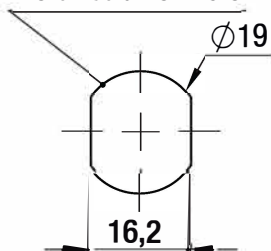

102 180°

Serratura universale - Rot. 180°

Universal lock for wooden and metal cabinet - 180° rotation

Foro Mobile Metallo
Metal Cabinet Hole

Foro Mobile Legno
Wood Cabinet Hole

Cilindro/Cylinder

L 16
L 20
L 25
L 30
L 35
L 40

A1013

Dado di fissaggio
Hexagon nut

A1015

Clip

A1012

Rondella di fissaggio
Locking Washer

Leva diritta
Straight
Cam Plate

A

Leva piegata
Bent
Cam Plate

B

Leva con perni ad asta
Cam Plate with
Lock Bar Pins

C

Perno
Tail

D

Descrizione/Description

Cifratura
Key code