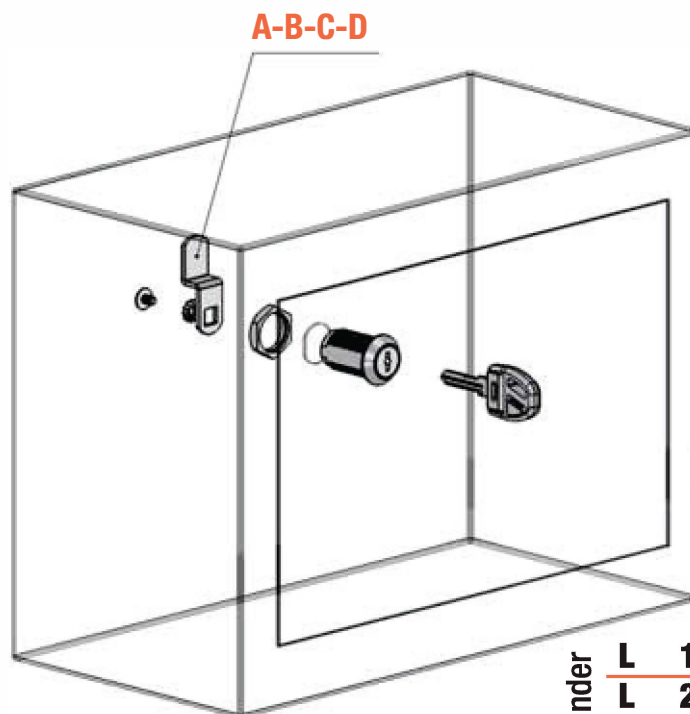

102 180°

Serratura universale - Rot. 180°

Universal lock for wooden and metal cabinet - 180° rotation

Foro Mobile Metallo
Metal Cabinet Hole

Foro Mobile Legno
Wood Cabinet Hole

Cilindro/Cylinder

L 16
L 20
L 25
L 30
L 35
L 40

A1013

Dado di fissaggio
Hexagon nut

A1015

Clip

A1012

Rondella di fissaggio
Locking Washer

Leva diritta
Straight
Cam Plate

A

Leva piegata
Bent
Cam Plate

B

Leva con perni ad asta
Cam Plate with
Lock Bar Pins

C

Perno
Tail

D

Descrizione/Description

Cifratura
Key code