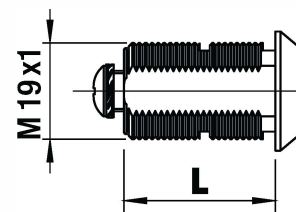

102 180°

Serratura universale - Rot. 180°

Universal lock for wooden and metal cabinet - 180° rotation

Foro Mobile Metallo
Metal Cabinet Hole

Foro Mobile Legno
Wood Cabinet Hole

Cilindro/Cylinder

L 16
L 20
L 25
L 30
L 35
L 40

A1013

Dado di fissaggio
Hexagon nut

A1015

Clip

A1012

Rondella di fissaggio
Locking Washer

Leva diritta
Straight
Cam Plate

A

Leva piegata
Bent
Cam Plate

B

Leva con perni ad asta
Cam Plate with
Lock Bar Pins

C

Perno
Tail

D

Descrizione/Description

Cifratura
Key code