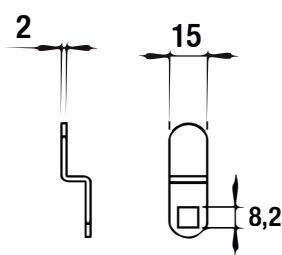

102 180°

Serratura universale - Rot. 180°

Universal lock for wooden and metal cabinet - 180° rotation

Foro Mobile Metallo
Metal Cabinet Hole

Foro Mobile Legno
Wood Cabinet Hole

Cilindro/Cylinder

L 16
L 20
L 25
L 30
L 35
L 40

A1013

Dado di fissaggio
Hexagon nut

A1015

Clip

A1012

Rondella di fissaggio
Locking Washer

Leva diritta
Straight
Cam Plate

A

Leva piegata
Bent
Cam Plate

B

Leva con perni ad asta
Cam Plate with
Lock Bar Pins

C

Perno
Tail

D

Descrizione/Description

Cifratura
Key code