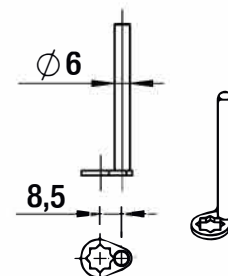

102 180°

Serratura universale - Rot. 180°

Universal lock for wooden and metal cabinet - 180° rotation

Foro Mobile Metallo
Metal Cabinet Hole

Foro Mobile Legno
Wood Cabinet Hole

Cilindro/Cylinder

L 16
L 20
L 25
L 30
L 35
L 40

A1013

Dado di fissaggio
Hexagon nut

A1015

Clip

A1012

Rondella di fissaggio
Locking Washer

Leva diritta
Straight
Cam Plate

A

Leva piegata
Bent
Cam Plate

B

Leva con perni ad asta
Cam Plate with
Lock Bar Pins

C

Perno
Tail

D

Descrizione/Description

Cifratura
Key code