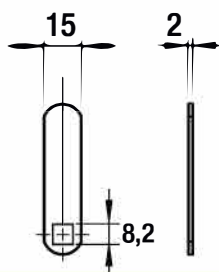

102 180°

Serratura universale - Rot. 180°

Universal lock for wooden and metal cabinet - 180° rotation

Foro Mobile Metallo
Metal Cabinet Hole

Foro Mobile Legno
Wood Cabinet Hole

Cilindro/Cylinder

L 16
L 20
L 25
L 30
L 35
L 40

A1013

Dado di fissaggio
Hexagon nut

A1015

Clip

A1012

Rondella di fissaggio
Locking Washer

Leva diritta
Straight
Cam Plate

A

Leva piegata
Bent
Cam Plate

B

Leva con perni ad asta
Cam Plate with
Lock Bar Pins

C

Perno
Tail

D

Descrizione/Description

Cifratura
Key code