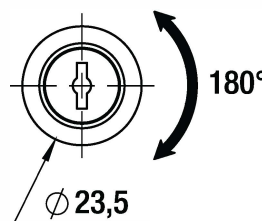

102 180°

Serratura universale - Rot. 180°

Universal lock for wooden and metal cabinet - 180° rotation

Foro Mobile Metallo
Metal Cabinet Hole

Foro Mobile Legno
Wood Cabinet Hole

Cilindro/Cylinder

L 16
L 20
L 25
L 30
L 35
L 40

A1013

Dado di fissaggio
Hexagon nut

A1015

Clip

A1012

Rondella di fissaggio
Locking Washer

Leva diritta
Straight
Cam Plate

A

Leva piegata
Bent
Cam Plate

B

Leva con perni ad asta
Cam Plate with
Lock Bar Pins

C

Perno
Tail

D

Descrizione/Description

Cifratura
Key code