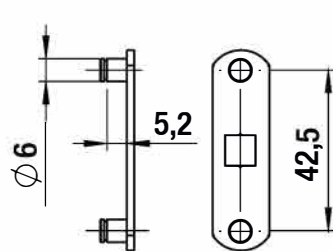

102 180°

Serratura universale - Rot. 180°

Universal lock for wooden and metal cabinet - 180° rotation

Foro Mobile Metallo
Metal Cabinet Hole

Foro Mobile Legno
Wood Cabinet Hole

Cilindro/Cylinder

L 16
L 20
L 25
L 30
L 35
L 40

A1013

Dado di fissaggio
Hexagon nut

A1015

Clip

A1012

Rondella di fissaggio
Locking Washer

Leva diritta
Straight
Cam Plate

A

Leva piegata
Bent
Cam Plate

B

Leva con perni ad asta
Cam Plate with
Lock Bar Pins

C

Perno
Tail

D

Descrizione/Description

Cifratura
Key code