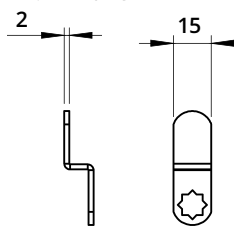

Serratura universale - Rot. 180°

Universal Lock for Wooden and Metal Cabinets - 180° Rotation

Cilindro / Cylinder	L	16
	L	20
	L	25
	L	30
	L	35
	L	40

Foro anta Metallo
Metal Door Hole

Foro anta Legno
Wooden Door Hole

A1013
Dado di fissaggio
Hexagon Nut

A1015
Clip

A1012
Rondella con punte per
fissaggio legno
Locking Washer for
Wood Fixing

Leva dritta
vedi pag. 207-208
For straight cam plate
refer to page 207-208

Leva piegata
vedi pag. 207-208
For bent cam plate
refer to page 207-208

Leva con perni ad asta
vedi pag. 208
For cam plate with lock bar pins
refer to page 208

Perno
vedi pag. 209
For tail
refer to page 209

Descrizione
Description

Standard

Optional

Cifratura
Key Code

400 codici chiave
400 Key Codes

Finitura
Finishing

Cromatura
Nickel Plating

Brunitura
Black N.P.

Tipo chiave
Key Type

Plastica snodata
Plastic Hinged

Fissa metallo
Metal Fixed

Colore impugnatura
Key Cap Color

Nero
Black