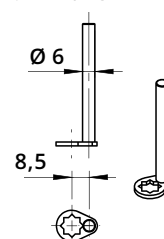

A1013
Dado di fissaggio
Hexagon Nut

A1015
Clip

A1012
Rondella con punte per
fissaggio legno
Locking Washer for
Wood Fixing

Leva dritta
vedi pag. 207-208
For straight cam plate
refer to page 207-208

Leva piegata
vedi pag. 207-208
For bent cam plate
refer to page 207-208

Leva con perni ad asta
vedi pag. 208
For cam plate with lock bar pins
refer to page 208

Perno
vedi pag. 209
For tail
refer to page 209

Descrizione
Description

Standard

Optional

Cifratura
Key Code

400 codici chiave
400 Key Codes