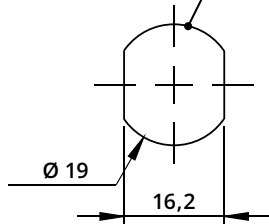

Serratura universale - Rot. 180°

Universal Lock for Wooden and Metal Cabinets - 180° Rotation

Cilindro / Cylinder	L	16
	L	20
	L	25
	L	30
	L	35
	L	40

Foro anta Metallo
Metal Door Hole

Foro anta Legno
Wooden Door Hole

A1013
Dado di fissaggio
Hexagon Nut

A1015
Clip

A1012
Rondella con punte per
fissaggio legno
Locking Washer for
Wood Fixing

Leva dritta
vedi pag. 207-208
For straight cam plate
refer to page 207-208

Leva piegata
vedi pag. 207-208
For bent cam plate
refer to page 207-208

Leva con perni ad asta
vedi pag. 208
For cam plate with lock bar pins
refer to page 208

Perno
vedi pag. 209
For tail
refer to page 209

Descrizione
Description

Standard

Optional

Cifratura
Key Code

400 codici chiave
400 Key Codes