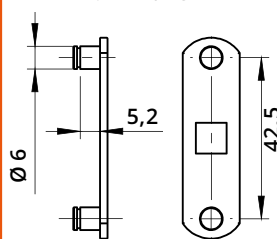

Serratura universale - Rot. 180°

Universal Lock for Wooden and Metal Cabinets - 180° Rotation

Cilindro / Cylinder	L	16
	L	20
	L	25
	L	30
	L	35
	L	40

Foro anta Metallo
Metal Door Hole

Foro anta Legno
Wooden Door Hole

A1013
Dado di fissaggio
Hexagon Nut

A1015
Clip

A1012
Rondella con punte per
fissaggio legno
Locking Washer for
Wood Fixing

Leva dritta
vedi pag. 207-208
For straight cam plate
refer to page 207-208

Leva piegata
vedi pag. 207-208
For bent cam plate
refer to page 207-208

Leva con perni ad asta
vedi pag. 208
For cam plate with lock bar pins
refer to page 208

Perno
vedi pag. 209
For tail
refer to page 209

Descrizione
Description

Standard

Optional

Cifratura
Key Code

400 codici chiave
400 Key Codes