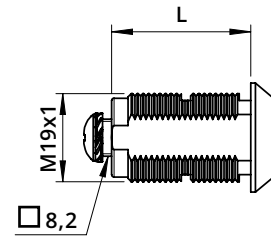

Serratura universale - Rot. 180°

Universal Lock for Wooden and Metal Cabinets - 180° Rotation

Cilindro / Cylinder	L	16
	L	20
	L	25
	L	30
	L	35
	L	40

Foro anta Metallo
Metal Door Hole

Foro anta Legno
Wooden Door Hole

A1013
Dado di fissaggio
Hexagon Nut

A1015
Clip

A1012
Rondella con punte per
fissaggio legno
Locking Washer for
Wood Fixing

Leva dritta
vedi pag. 207-208
For straight cam plate
refer to page 207-208

Leva piegata
vedi pag. 207-208
For bent cam plate
refer to page 207-208

Leva con perni ad asta
vedi pag. 208
For cam plate with lock bar pins
refer to page 208

Perno
vedi pag. 209
For tail
refer to page 209

Descrizione
Description

Standard

Optional

Cifratura
Key Code

400 codici chiave
400 Key Codes

Finitura
Finishing

Cromatura
Nickel Plating

Brunitura
Black N.P.

Tipo chiave
Key Type

Plastica snodata
Plastic Hinged

Fissa metallo
Metal Fixed

Colore impugnatura
Key Cap Color

Nero
Black