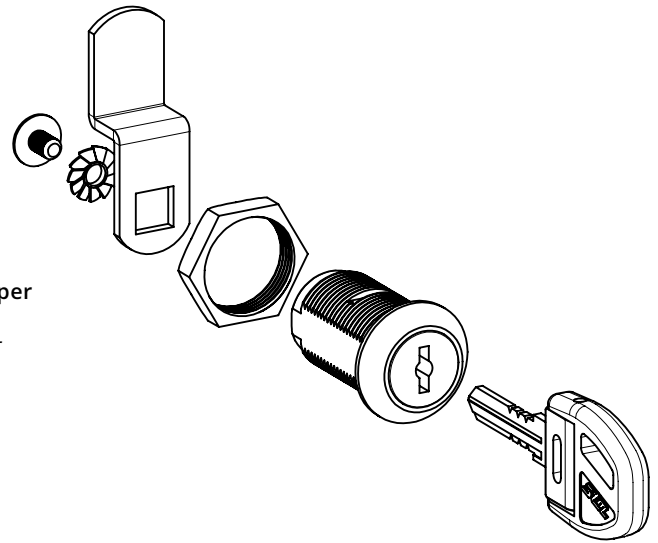

Serratura universale - Rot. 180°

Universal Lock for Wooden and Metal Cabinets - 180° Rotation

Cilindro / Cylinder	L	16
	L	20
	L	25
	L	30
	L	35
	L	40

Foro anta Metallo
Metal Door Hole

Foro anta Legno
Wooden Door Hole

A1013
Dado di fissaggio
Hexagon Nut

A1015
Clip

A1012
Rondella con punte per
fissaggio legno
Locking Washer for
Wood Fixing

Leva dritta
vedi pag. 207-208
For straight cam plate
refer to page 207-208

Leva piegata
vedi pag. 207-208
For bent cam plate
refer to page 207-208

Leva con perni ad asta
vedi pag. 208
For cam plate with lock bar pins
refer to page 208

Perno
vedi pag. 209
For tail
refer to page 209

Descrizione
Description

Standard

Optional

Cifratura
Key Code

400 codici chiave
400 Key Codes

Finitura
Finishing

Cromatura
Nickel Plating

Brunitura
Black N.P.

Tipo chiave
Key Type

Plastica snodata
Plastic Hinged

Fissa metallo
Metal Fixed

Colore impugnatura
Key Cap Color

Nero
Black