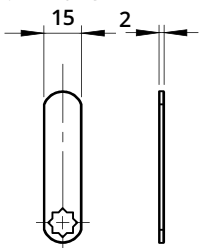

Serratura universale - Rot. 180°

Universal Lock for Wooden and Metal Cabinets - 180° Rotation

Cilindro / Cylinder	L	16
	L	20
	L	25
	L	30
	L	35
	L	40

Foro anta Metallo
Metal Door Hole

Foro anta Legno
Wooden Door Hole

A1013
Dado di fissaggio
Hexagon Nut

A1015
Clip

A1012
Rondella con punte per
fissaggio legno
Locking Washer for
Wood Fixing

Leva dritta
vedi pag. 207-208
For straight cam plate
refer to page 207-208

Leva piegata
vedi pag. 207-208
For bent cam plate
refer to page 207-208

Leva con perni ad asta
vedi pag. 208
For cam plate with lock bar pins
refer to page 208

Perno
vedi pag. 209
For tail
refer to page 209

Descrizione
Description

Standard

Optional

Cifratura
Key Code

400 codici chiave
400 Key Codes

Finitura
Finishing

Cromatura
Nickel Plating

Brunitura
Black N.P.

Tipo chiave
Key Type

Plastica snodata
Plastic Hinged

Fissa metallo
Metal Fixed

Colore impugnatura
Key Cap Color

Nero
Black