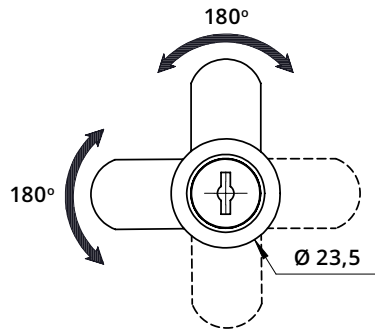

Serratura universale - Rot. 180°

Universal Lock for Wooden and Metal Cabinets - 180° Rotation

Cilindro / Cylinder	L	16
	L	20
	L	25
	L	30
	L	35
	L	40

Foro anta Metallo
Metal Door Hole

Foro anta Legno
Wooden Door Hole

A1013
Dado di fissaggio
Hexagon Nut

A1015
Clip

A1012
Rondella con punte per
fissaggio legno
Locking Washer for
Wood Fixing

Leva dritta
vedi pag. 207-208
For straight cam plate
refer to page 207-208

Leva piegata
vedi pag. 207-208
For bent cam plate
refer to page 207-208

Leva con perni ad asta
vedi pag. 208
For cam plate with lock bar pins
refer to page 208

Perno
vedi pag. 209
For tail
refer to page 209

Descrizione
Description

Standard

Optional

Cifratura
Key Code

400 codici chiave
400 Key Codes

Finitura
Finishing

Cromatura
Nickel Plating

Brunitura
Black N.P.

Tipo chiave
Key Type

Plastica snodata
Plastic Hinged

Fissa metallo
Metal Fixed

Colore impugnatura
Key Cap Color

Nero
Black