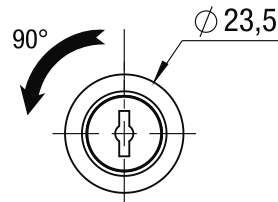

103 90°

Serratura universale - Rot. 90°

Universal lock for wooden and metal furniture - 90° rotation

A-B-C-D

Foro Mobile Metallo
Metal Cabinet Hole

Foro Mobile Legno
Wood Cabinet Hole

Cilindro/Cylinder

L	16
L	20
L	25
L	30
L	35
L	40

A1013

Dado di fissaggio
Hexagon nut

A1015

Clip

A1012

Rondella di fissaggio
Locking Washer

Leva diritta
Straight
Cam Plate

A

Leva piegata
Bent
Cam Plate

B

Leva con perni ad asta
Cam Plate with
Lock Bar Pins

C

Perno
Tail

D

Descrizione/Description

Cifratura
Key code