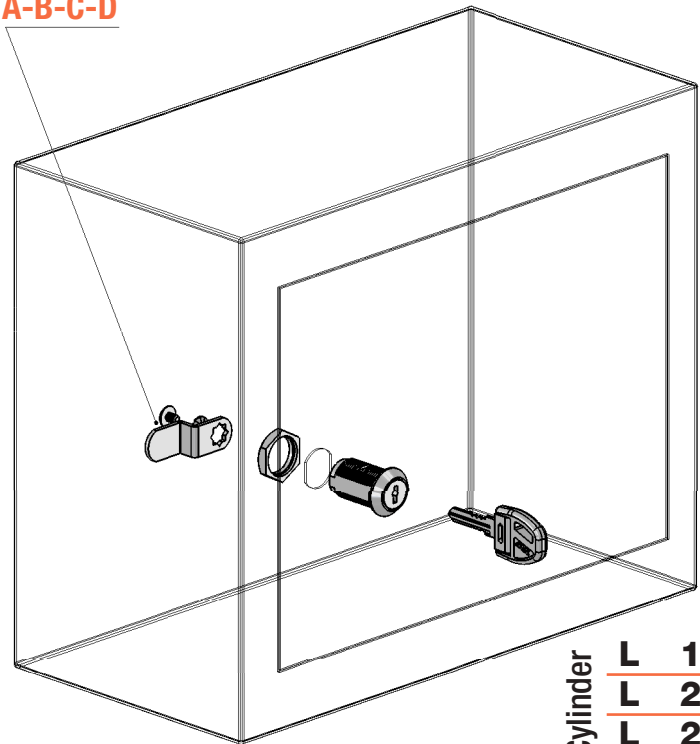

103 90°

Serratura universale - Rot. 90°

Universal lock for wooden and metal furniture - 90° rotation

A-B-C-D

Foro Mobile Metallo
Metal Cabinet Hole

Foro Mobile Legno
Wood Cabinet Hole

Cilindro/Cylinder

L	16
L	20
L	25
L	30
L	35
L	40

A1013

Dado di fissaggio
Hexagon nut

A1015

Clip

A1012

Rondella di fissaggio
Locking Washer

Leva diritta
Straight
Cam Plate

A

Leva piegata
Bent
Cam Plate

B

Leva con perni ad asta
Cam Plate with
Lock Bar Pins

C

Perno
Tail

D

Descrizione/Description

Cifratura
Key code