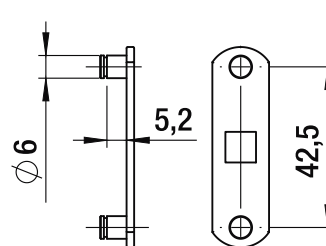

103 90°

Serratura universale - Rot. 90°

Universal lock for wooden and metal furniture - 90° rotation

A-B-C-D

Foro Mobile Metallo
Metal Cabinet Hole

Foro Mobile Legno
Wood Cabinet Hole

Cilindro/Cylinder

L	16
L	20
L	25
L	30
L	35
L	40

A1013

Dado di fissaggio
Hexagon nut

A1015

Clip

A1012

Rondella di fissaggio
Locking Washer

Leva diritta
Straight
Cam Plate

A

Leva piegata
Bent
Cam Plate

B

Leva con perni ad asta
Cam Plate with
Lock Bar Pins

C

Perno
Tail

D

Descrizione/Description

Cifratura
Key code