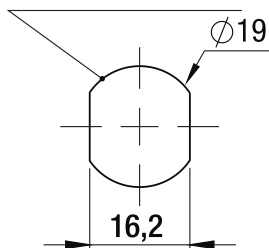

103 90°

Serratura universale - Rot. 90°

Universal lock for wooden and metal furniture - 90° rotation

A-B-C-D

Foro Mobile Metallo
Metal Cabinet Hole

Foro Mobile Legno
Wood Cabinet Hole

Cilindro/Cylinder

L	16
L	20
L	25
L	30
L	35
L	40

A1013

Dado di fissaggio
Hexagon nut

A1015

Clip

A1012

Rondella di fissaggio
Locking Washer

Leva diritta
Straight
Cam Plate

A

Leva piegata
Bent
Cam Plate

B

Leva con perni ad asta
Cam Plate with
Lock Bar Pins

C

Perno
Tail

D

Descrizione/Description

Cifratura
Key code