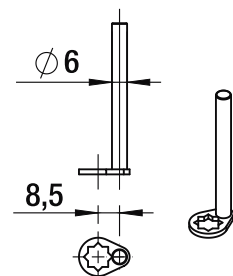

103 90°

Serratura universale - Rot. 90°

Universal lock for wooden and metal furniture - 90° rotation

A-B-C-D

Foro Mobile Metallo
Metal Cabinet Hole

Foro Mobile Legno
Wood Cabinet Hole

Cilindro/Cylinder

L	16
L	20
L	25
L	30
L	35
L	40

A1013

Dado di fissaggio
Hexagon nut

A1015

Clip

A1012

Rondella di fissaggio
Locking Washer

Leva diritta
Straight
Cam Plate

A

Leva piegata
Bent
Cam Plate

B

Leva con perni ad asta
Cam Plate with
Lock Bar Pins

C

Perno
Tail

D

Descrizione/Description

Cifratura
Key code