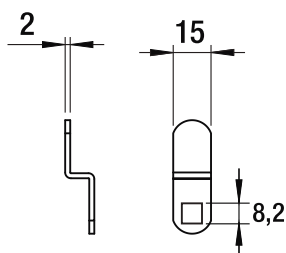

103 90°

Serratura universale - Rot. 90°

Universal lock for wooden and metal furniture - 90° rotation

A-B-C-D

Foro Mobile Metallo
Metal Cabinet Hole

Foro Mobile Legno
Wood Cabinet Hole

Cilindro/Cylinder

L	16
L	20
L	25
L	30
L	35
L	40

A1013

Dado di fissaggio
Hexagon nut

A1015

Clip

A1012

Rondella di fissaggio
Locking Washer

Leva diritta
Straight
Cam Plate

A

Leva piegata
Bent
Cam Plate

B

Leva con perni ad asta
Cam Plate with
Lock Bar Pins

C

Perno
Tail

D

Descrizione/Description

Cifratura
Key code