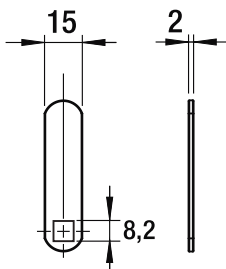

103 90°

Serratura universale - Rot. 90°

Universal lock for wooden and metal furniture - 90° rotation

A-B-C-D

Foro Mobile Metallo
Metal Cabinet Hole

Foro Mobile Legno
Wood Cabinet Hole

Cilindro/Cylinder

L	16
L	20
L	25
L	30
L	35
L	40

A1013

Dado di fissaggio
Hexagon nut

A1015

Clip

A1012

Rondella di fissaggio
Locking Washer

Leva diritta
Straight
Cam Plate

A

Leva piegata
Bent
Cam Plate

B

Leva con perni ad asta
Cam Plate with
Lock Bar Pins

C

Perno
Tail

D

Descrizione/Description

Cifratura
Key code