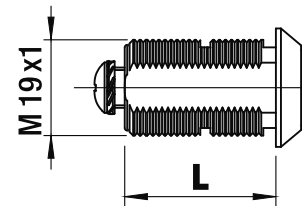

103 90°

Serratura universale - Rot. 90°

Universal lock for wooden and metal furniture - 90° rotation

A-B-C-D

Foro Mobile Metallo
Metal Cabinet Hole

Foro Mobile Legno
Wood Cabinet Hole

Cilindro/Cylinder

L	16
L	20
L	25
L	30
L	35
L	40

A1013

Dado di fissaggio
Hexagon nut

A1015

Clip

A1012

Rondella di fissaggio
Locking Washer

Leva diritta
Straight
Cam Plate

A

Leva piegata
Bent
Cam Plate

B

Leva con perni ad asta
Cam Plate with
Lock Bar Pins

C

Perno
Tail

D

Descrizione/Description

Cifratura
Key code