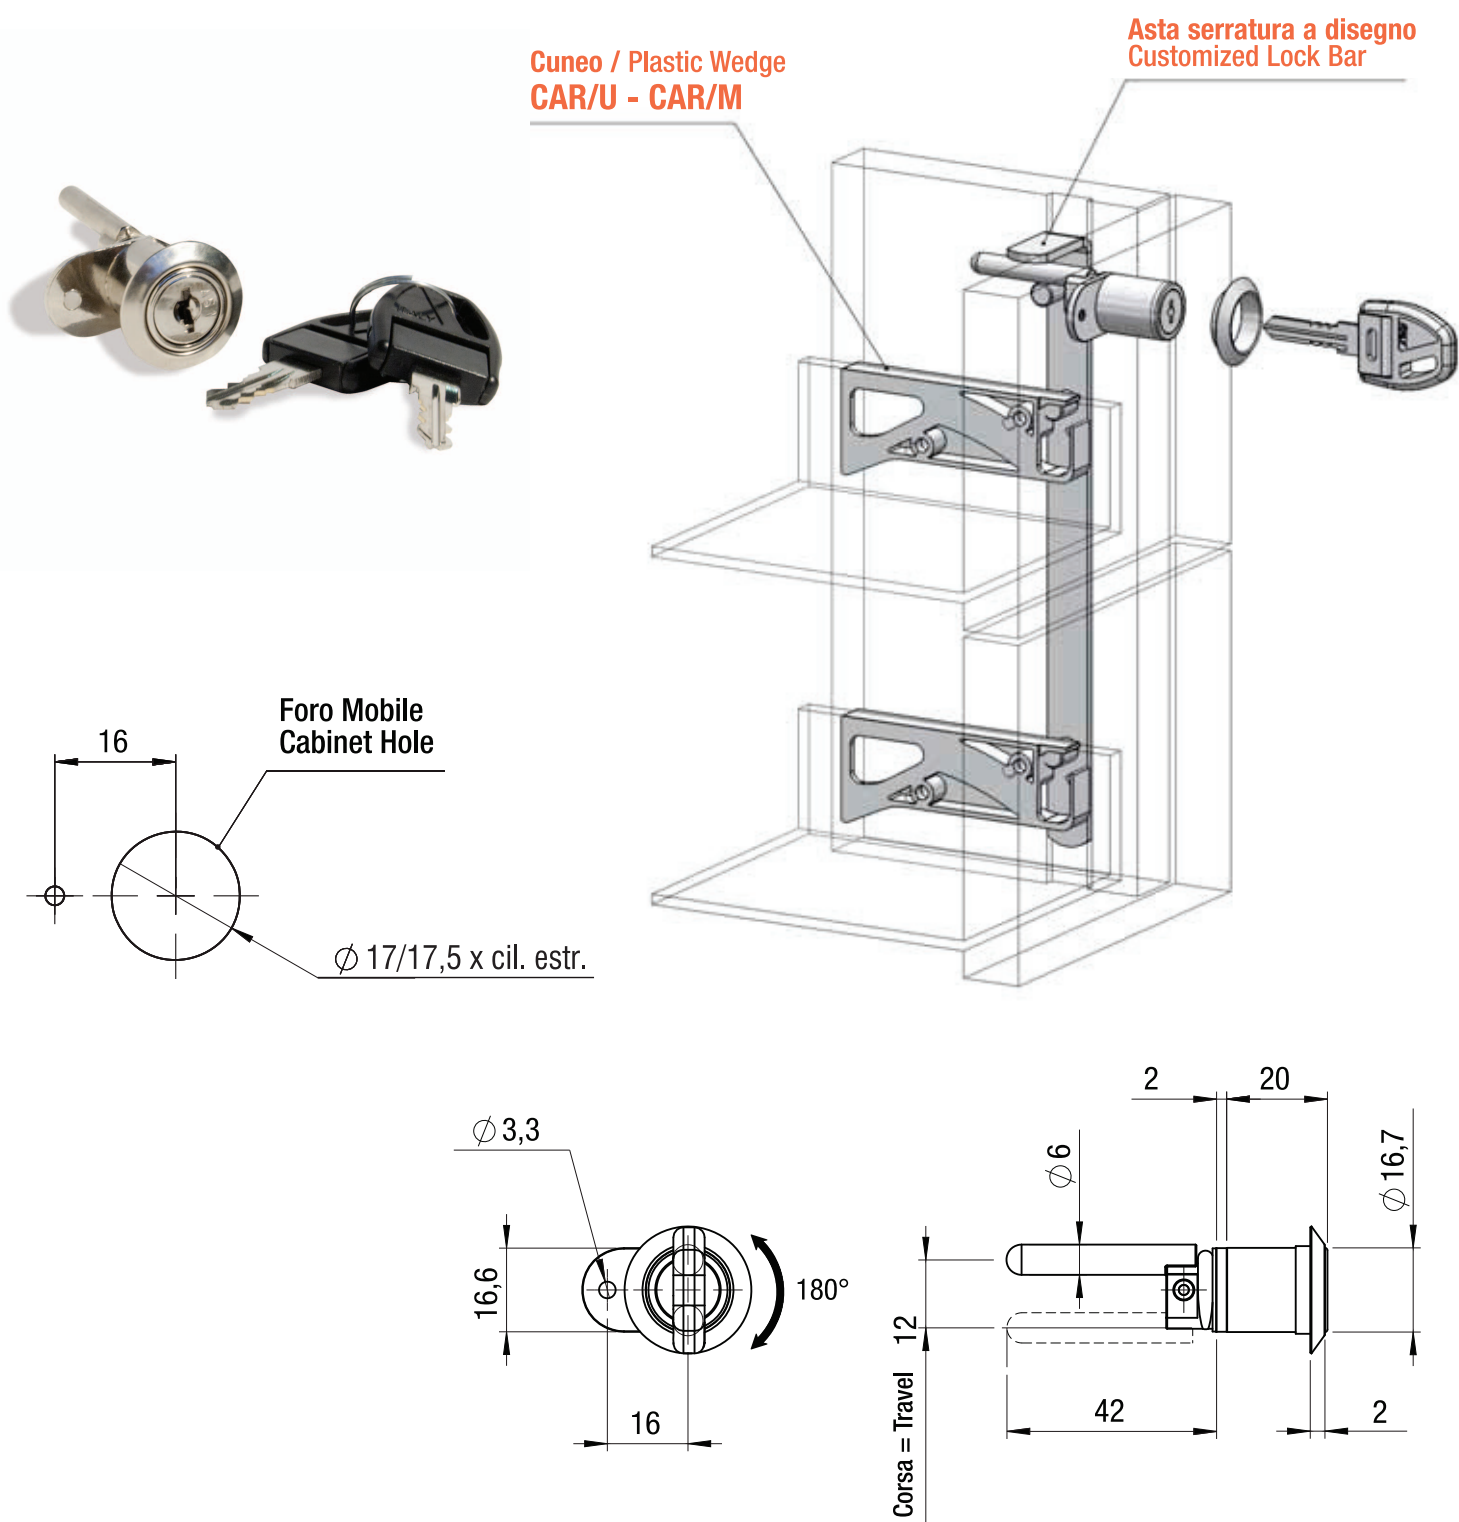

# 288S-0

## Serratura a 1 aletta orizzontale per cassetiera in legno

Half fringe horizontal lock for wooden pedestal

Descrizione/Description	Standard	Optional
<b>Cifratura</b> Key code	<b>400 codici chiave</b> 400 Key codes	
<b>Finitura</b> Finishing	<b>Cromatura</b> Nickel plating	<b>Brunitura</b> Black N.P.
<b>Tipo chiave</b> Key type	<b>Plastica snodata</b> Plastic hinged	<b>Fissa metallo</b> Metal fixed
<b>Colore impugnatura</b> Key cap color	<b>Nero</b> Black	<b>Grigio</b> Grey
<b>Chiave maestra</b> Master key system	<b>NO</b> NO	<b>SI</b> YES
<b>Cilindro estraibile</b> Interchangeable cylinder	<b>NO</b> NO	<b>SI</b> YES