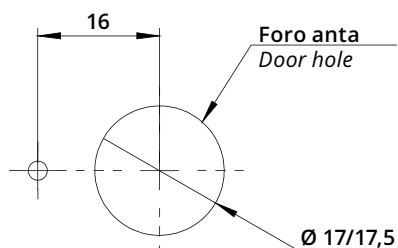

**Serratura a 1 aletta orizzontale per cassetiera in legno**  
*Half-Fringe Horizontal Lock for Wooden Pedestal*

Descrizione Description	Standard	Optional
Cifratura Key Code	400 codici chiave 400 Key Codes	
Finitura Finishing	Cromatura Nickel Plating	Brunitura Black N.P.
Tipo chiave Key Type	Plastica snodata Plastic Hinged	Fissa metallo Metal Fixed
Colore impugnatura Key Cap Color	Nero Black	Grigio Grey
Chiave maestra Master Key System	NO NO	SI Yes
Cilindro estraibile Interchangeable Cylinder	NO NO	SI Yes