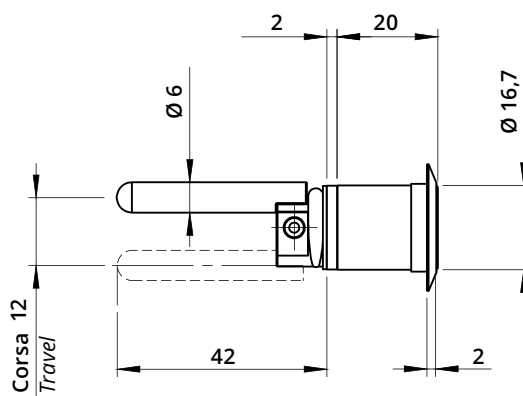

**Serratura a 1 aletta orizzontale per cassetiera in legno**  
*Half-Fringe Horizontal Lock for Wooden Pedestal*

Descrizione Description	Standard	Optional
Cifratura Key Code	400 codici chiave 400 Key Codes	
Finitura Finishing	Cromatura Nickel Plating	Brunitura Black N.P.
Tipo chiave Key Type	Plastica snodata Plastic Hinged	Fissa metallo Metal Fixed
Colore impugnatura Key Cap Color	Nero Black	Grigio Grey
Chiave maestra Master Key System	NO NO	SI Yes
Cilindro estraibile Interchangeable Cylinder	NO NO	SI Yes