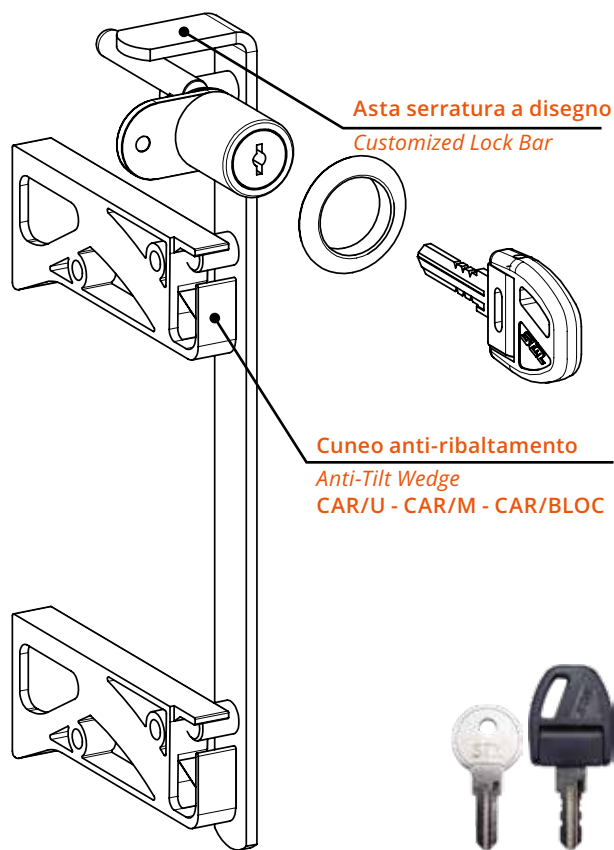

**Serratura a 1 aletta orizzontale per cassetiera in legno**  
*Half-Fringe Horizontal Lock for Wooden Pedestal*

Descrizione Description	Standard	Optional
Cifratura Key Code	400 codici chiave 400 Key Codes	
Finitura Finishing	Cromatura Nickel Plating	Brunitura Black N.P.
Tipo chiave Key Type	Plastica snodata Plastic Hinged	Fissa metallo Metal Fixed
Colore impugnatura Key Cap Color	Nero Black	Grigio Grey
Chiave maestra Master Key System	NO NO	SI Yes
Cilindro estraibile Interchangeable Cylinder	NO NO	SI Yes