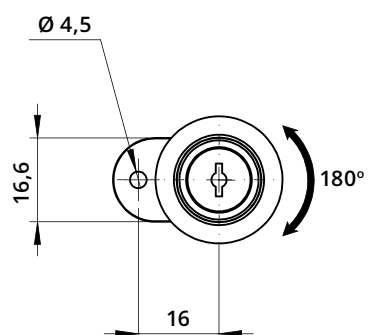

**Serratura a 1 aletta orizzontale per cassetiera in legno**  
*Half-Fringe Horizontal Lock for Wooden Pedestal*

Descrizione Description	Standard	Optional
Cifratura Key Code	400 codici chiave 400 Key Codes	
Finitura Finishing	Cromatura Nickel Plating	Brunitura Black N.P.
Tipo chiave Key Type	Plastica snodata Plastic Hinged	Fissa metallo Metal Fixed
Colore impugnatura Key Cap Color	Nero Black	Grigio Grey
Chiave maestra Master Key System	NO NO	SI Yes
Cilindro estraibile Interchangeable Cylinder	NO NO	SI Yes