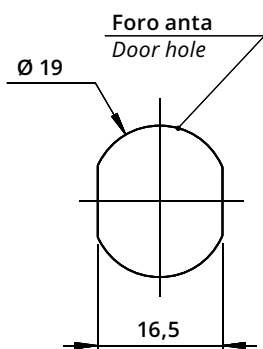

Serratura ad inserimento a clip per cassetiera in metallo
Clip-On Lock for Metal Pedestal

Serratura non utilizzabile per sistema di antiribaltamento ma solo per sistema di chiusura
Lock cannot be used for anti-tilt system but only for locking system

A0638
Perno Standard
Standard Pin

A0660
Perno Optional
Pin Optional

Descrizione Description	Standard	Optional
Cifratura Key Code	400 codici chiave 400 Key Codes	
Finitura Finishing	Cromatura Nickel Plating	Brunitura Black N.P.
Tipo chiave Key Type	Plastica snodata Plastic Hinged	Fissa metallo Metal Fixed
Colore impugnatura Key Cap Color	Nero Black	Grigio Grey
Chiave maestra Master Key System	NO NO	SI Yes
Cilindro estraibile Interchangeable Cylinder	NO NO	SI Yes