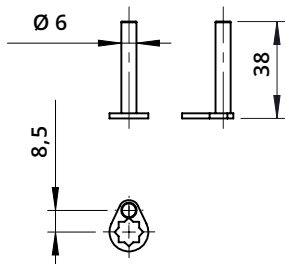

Serratura ad inserimento a clip per cassetiera in metallo
Clip-On Lock for Metal Pedestal

Serratura non utilizzabile per sistema di antiribaltamento ma solo per sistema di chiusura
Lock cannot be used for anti-tilt system but only for locking system

A0638
Perno Standard
Standard Pin

A0660
Perno Optional
Pin Optional

Descrizione Description	Standard	Optional
Cifratura Key Code	400 codici chiave 400 Key Codes	
Finitura Finishing	Cromatura Nickel Plating	Brunitura Black N.P.
Tipo chiave Key Type	Plastica snodata Plastic Hinged	Fissa metallo Metal Fixed
Colore impugnatura Key Cap Color	Nero Black	Grigio Grey
Chiave maestra Master Key System	NO NO	SI Yes
Cilindro estraibile Interchangeable Cylinder	NO NO	SI Yes