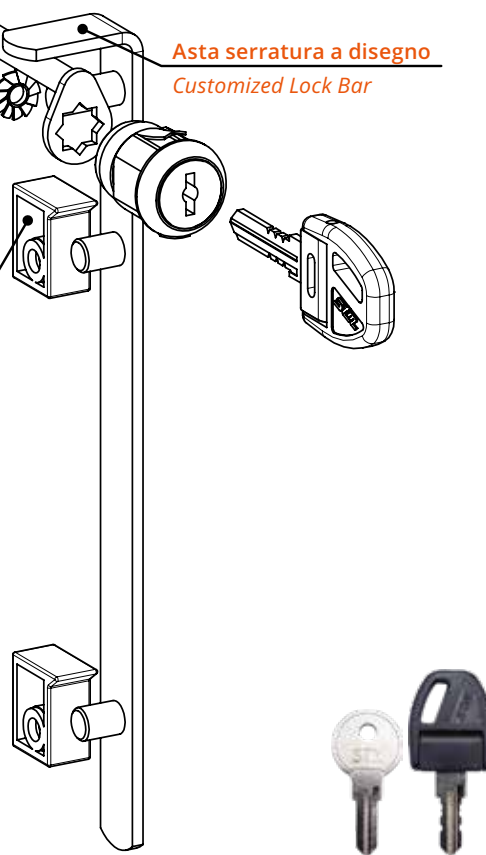

Serratura ad inserimento a clip per cassetiera in metallo
Clip-On Lock for Metal Pedestal

Serratura non utilizzabile per sistema di antiribaltamento ma solo per sistema di chiusura
Lock cannot be used for anti-tilt system but only for locking system

A0638
Perno Standard
Standard Pin

A0660
Perno Optional
Pin Optional

Descrizione Description	Standard	Optional
Cifratura Key Code	400 codici chiave 400 Key Codes	
Finitura Finishing	Cromatura Nickel Plating	Brunitura Black N.P.
Tipo chiave Key Type	Plastica snodata Plastic Hinged	Fissa metallo Metal Fixed
Colore impugnatura Key Cap Color	Nero Black	Grigio Grey
Chiave maestra Master Key System	NO NO	SI Yes
Cilindro estraibile Interchangeable Cylinder	NO NO	SI Yes