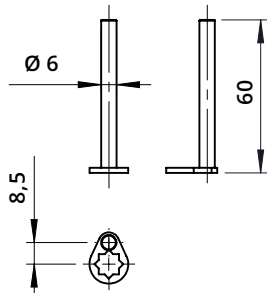

Serratura ad inserimento a clip per cassetiera in metallo
Clip-On Lock for Metal Pedestal

Serratura non utilizzabile per sistema di antiribaltamento ma solo per sistema di chiusura
Lock cannot be used for anti-tilt system but only for locking system

A0638
Perno Standard
Standard Pin

A0660
Perno Optional
Pin Optional

Descrizione Description	Standard	Optional
Cifratura Key Code	400 codici chiave 400 Key Codes	
Finitura Finishing	Cromatura Nickel Plating	Brunitura Black N.P.
Tipo chiave Key Type	Plastica snodata Plastic Hinged	Fissa metallo Metal Fixed
Colore impugnatura Key Cap Color	Nero Black	Grigio Grey
Chiave maestra Master Key System	NO NO	SI Yes
Cilindro estraibile Interchangeable Cylinder	NO NO	SI Yes