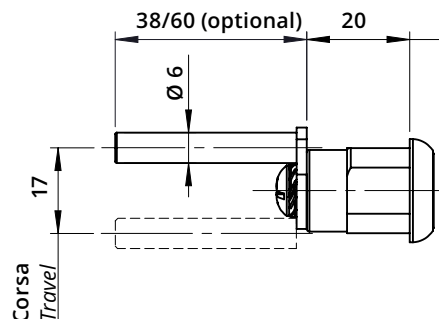

Serratura ad inserimento a clip per cassetiera in metallo
Clip-On Lock for Metal Pedestal

Serratura non utilizzabile per sistema di antiribaltamento ma solo per sistema di chiusura
Lock cannot be used for anti-tilt system but only for locking system

A0638
Perno Standard
Standard Pin

A0660
Perno Optional
Pin Optional

Descrizione Description	Standard	Optional
Cifratura Key Code	400 codici chiave 400 Key Codes	
Finitura Finishing	Cromatura Nickel Plating	Brunitura Black N.P.
Tipo chiave Key Type	Plastica snodata Plastic Hinged	Fissa metallo Metal Fixed
Colore impugnatura Key Cap Color	Nero Black	Grigio Grey
Chiave maestra Master Key System	NO NO	SI Yes
Cilindro estraibile Interchangeable Cylinder	NO NO	SI Yes