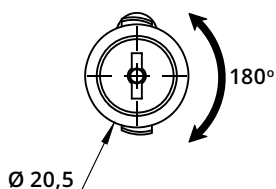

Serratura ad inserimento a clip per cassetiera in metallo
Clip-On Lock for Metal Pedestal

Serratura non utilizzabile per sistema di antiribaltamento ma solo per sistema di chiusura
Lock cannot be used for anti-tilt system but only for locking system

A0638
Perno Standard
Standard Pin

A0660
Perno Optional
Pin Optional

Descrizione Description	Standard	Optional
Cifratura Key Code	400 codici chiave 400 Key Codes	
Finitura Finishing	Cromatura Nickel Plating	Brunitura Black N.P.
Tipo chiave Key Type	Plastica snodata Plastic Hinged	Fissa metallo Metal Fixed
Colore impugnatura Key Cap Color	Nero Black	Grigio Grey
Chiave maestra Master Key System	NO NO	SI Yes
Cilindro estraibile Interchangeable Cylinder	NO NO	SI Yes