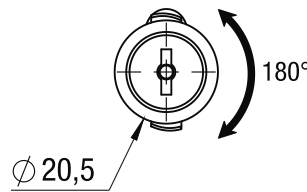

287

Serratura ad inserimento a clip per cassettera in metallo

Clip-On lock for metal pedestal

A0638 - A0660

Asta serratura a disegno
Customized Lock Bar

Cuneo
Plastic Wedge
CAR/U - CAR/M

Foro Mobile
Cabinet Hole

A0638

Perno standard
Standard Pin

A0660

Perno optional
Optional Pin

Corsa = Travel

Descrizione/Description	Standard	Optional
Cifratura Key code	400 codici chiave 400 Key codes	
Finitura Finishing	Cromatura Nickel plating	Brunitura Black N.P.
Tipo chiave Key type	Plastica snodata Plastic hinged	Fissa metallo Metal fixed
Colore impugnatura Key cap color	Nero Black	Grigio Grey
Chiave maestra Master key system	NO NO	SI YES
Cilindro estraibile Interchangeable cylinder	NO NO	SI YES