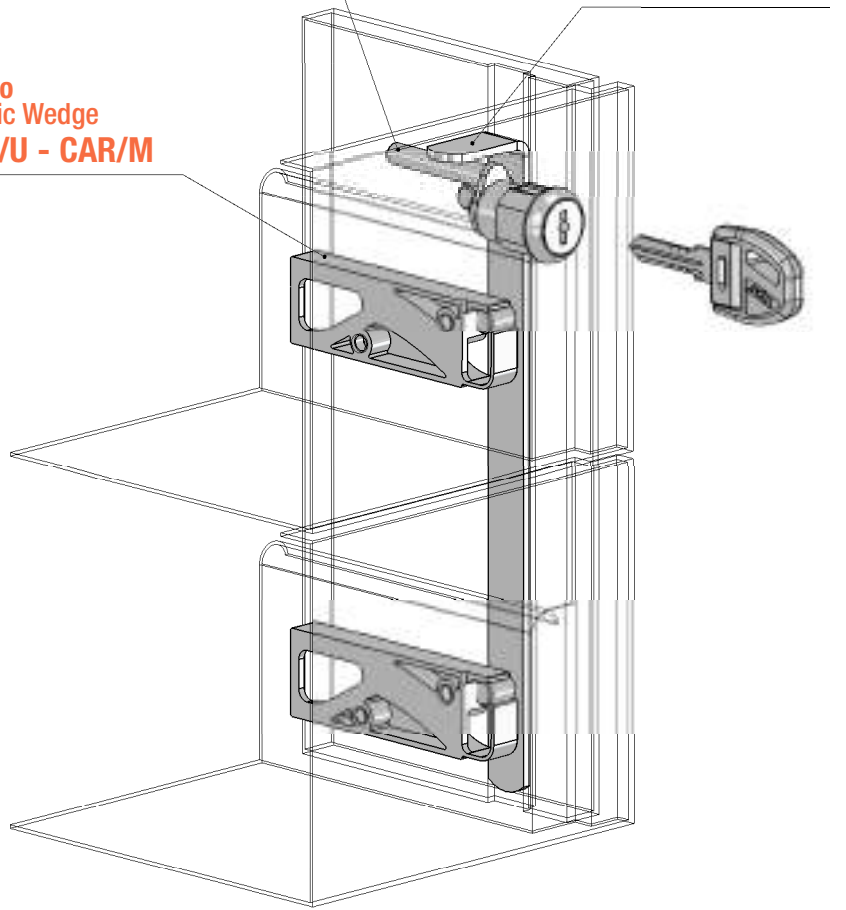

287

Serratura ad inserimento a clip per cassettera in metallo

Clip-On lock for metal pedestal

A0638 - A0660

Asta serratura a disegno
Customized Lock Bar

Cuneo
Plastic Wedge
CAR/U - CAR/M

Foro Mobile
Cabinet Hole

A0638

Perno standard
Standard Pin

A0660

Perno optional
Optional Pin

Corsa = Travel

Descrizione/Description	Standard	Optional
Cifratura Key code	400 codici chiave 400 Key codes	
Finitura Finishing	Cromatura Nickel plating	Brunitura Black N.P.
Tipo chiave Key type	Plastica snodata Plastic hinged	Fissa metallo Metal fixed
Colore impugnatura Key cap color	Nero Black	Grigio Grey
Chiave maestra Master key system	NO NO	SI YES
Cilindro estraibile Interchangeable cylinder	NO NO	SI YES