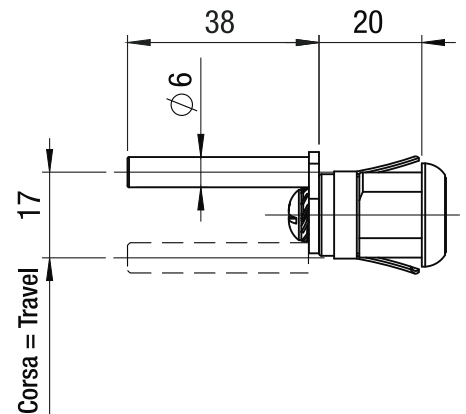

287

Serratura ad inserimento a clip per cassettera in metallo

Clip-On lock for metal pedestal

A0638 - A0660

Asta serratura a disegno
Customized Lock Bar

Cuneo
Plastic Wedge
CAR/U - CAR/M

Foro Mobile
Cabinet Hole

A0638

Perno standard
Standard Pin

A0660

Perno optional
Optional Pin

Corsa = Travel

Descrizione/Description	Standard	Optional
Cifratura Key code	400 codici chiave 400 Key codes	
Finitura Finishing	Cromatura Nickel plating	Brunitura Black N.P.
Tipo chiave Key type	Plastica snodata Plastic hinged	Fissa metallo Metal fixed
Colore impugnatura Key cap color	Nero Black	Grigio Grey
Chiave maestra Master key system	NO NO	SI YES
Cilindro estraibile Interchangeable cylinder	NO NO	SI YES