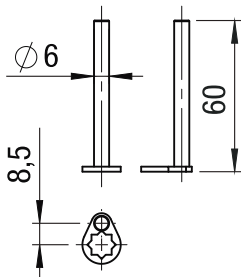

287

Serratura ad inserimento a clip per cassettera in metallo

Clip-On lock for metal pedestal

A0638 - A0660

Asta serratura a disegno
Customized Lock Bar

Cuneo
Plastic Wedge
CAR/U - CAR/M

Foro Mobile
Cabinet Hole

A0638

Perno standard
Standard Pin

A0660

Perno optional
Optional Pin

Corsa = Travel

Descrizione/Description	Standard	Optional
Cifratura Key code	400 codici chiave 400 Key codes	
Finitura Finishing	Cromatura Nickel plating	Brunitura Black N.P.
Tipo chiave Key type	Plastica snodata Plastic hinged	Fissa metallo Metal fixed
Colore impugnatura Key cap color	Nero Black	Grigio Grey
Chiave maestra Master key system	NO NO	SI YES
Cilindro estraibile Interchangeable cylinder	NO NO	SI YES