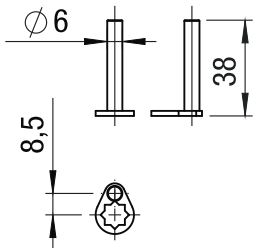

287

Serratura ad inserimento a clip per cassettera in metallo

Clip-On lock for metal pedestal

A0638 - A0660

Asta serratura a disegno
Customized Lock Bar

Cuneo
Plastic Wedge
CAR/U - CAR/M

Foro Mobile
Cabinet Hole

A0638

Perno standard
Standard Pin

A0660

Perno optional
Optional Pin

Corsa = Travel

Descrizione/Description	Standard	Optional
Cifratura Key code	400 codici chiave 400 Key codes	
Finitura Finishing	Cromatura Nickel plating	Brunitura Black N.P.
Tipo chiave Key type	Plastica snodata Plastic hinged	Fissa metallo Metal fixed
Colore impugnatura Key cap color	Nero Black	Grigio Grey
Chiave maestra Master key system	NO NO	SI YES
Cilindro estraibile Interchangeable cylinder	NO NO	SI YES