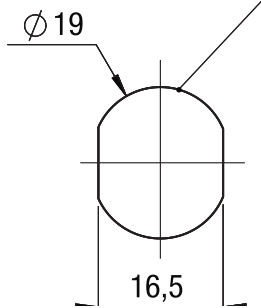

287

Serratura ad inserimento a clip per cassettera in metallo

Clip-On lock for metal pedestal

A0638 - A0660

Asta serratura a disegno
Customized Lock Bar

Cuneo
Plastic Wedge
CAR/U - CAR/M

Foro Mobile
Cabinet Hole

A0638

Perno standard
Standard Pin

A0660

Perno optional
Optional Pin

Corsa = Travel

Descrizione/Description	Standard	Optional
Cifratura Key code	400 codici chiave 400 Key codes	
Finitura Finishing	Cromatura Nickel plating	Brunitura Black N.P.
Tipo chiave Key type	Plastica snodata Plastic hinged	Fissa metallo Metal fixed
Colore impugnatura Key cap color	Nero Black	Grigio Grey
Chiave maestra Master key system	NO NO	SI YES
Cilindro estraibile Interchangeable cylinder	NO NO	SI YES