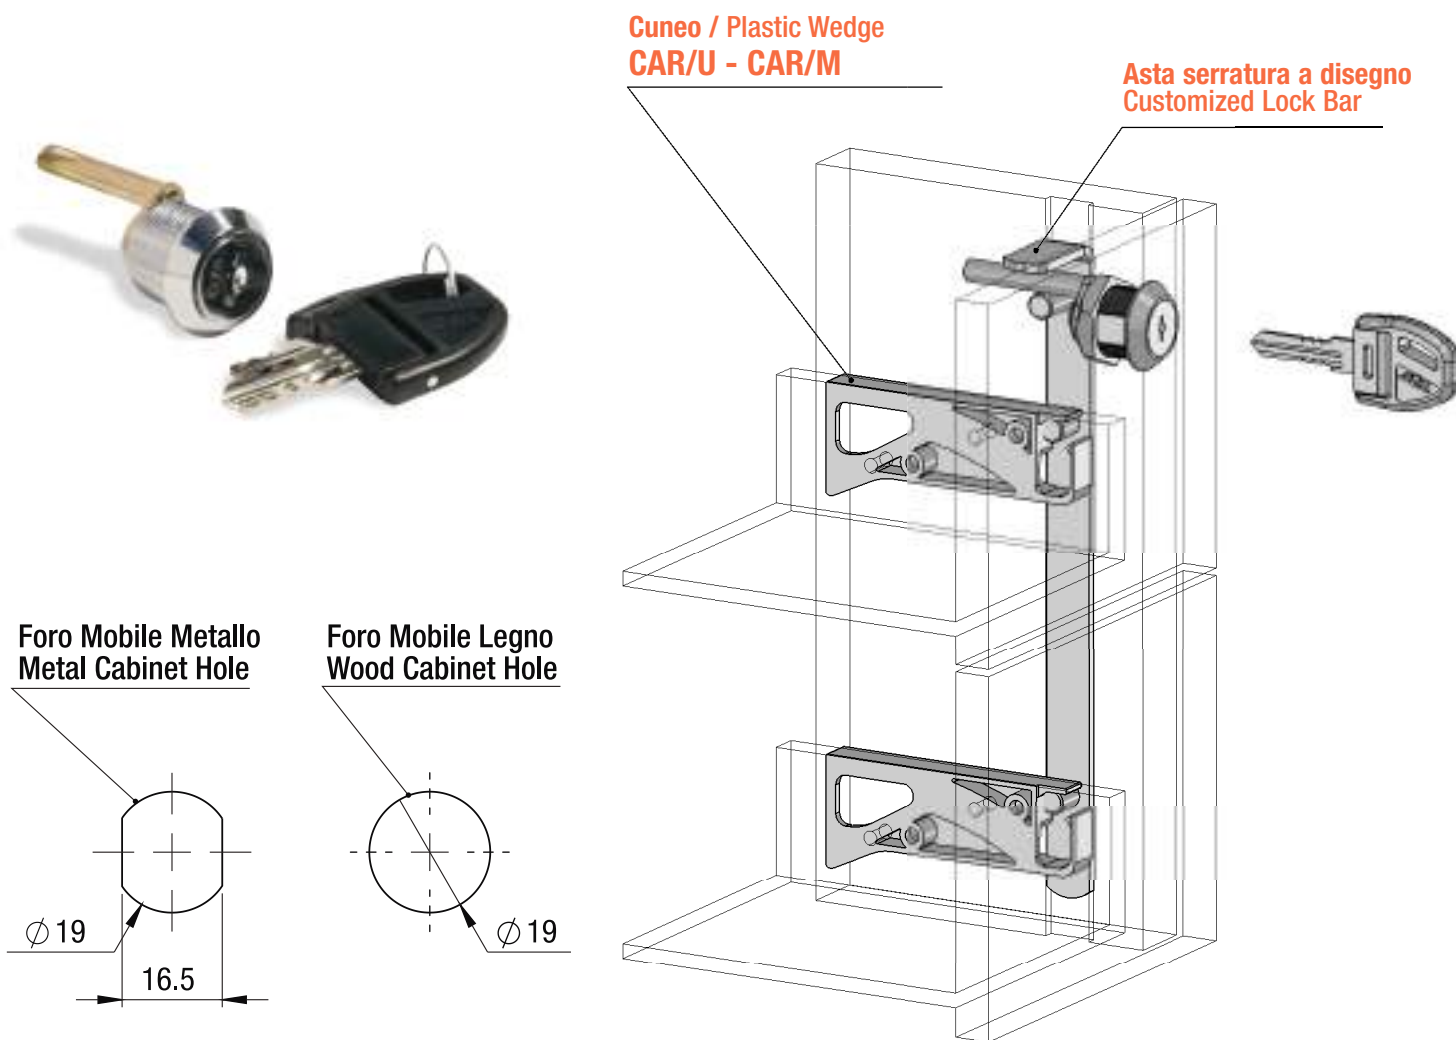

102-16P

Serratura con perno premontato e cilindro filettato Pedestal lock with pre-assembled tail and threaded cylinder

A1013

Dado di fissaggio
Hexagon nut

A1015

Clip

A1012

Rondella di fissaggio
Locking Washer

Descrizione/Description

Cifratura

Key code

Finitura

Finishing

Tipo chiave

Key type

Colore impugnatura

Key cap color

Chiave maestra

Master key system

Cilindro estraibile

Interchangeable cylinder

Standard

400 codici chiave

400 Key codes

NO

NO

Optional

Brunitura

Black N.P.

Fissa metallo

Metal fixed

Grigio