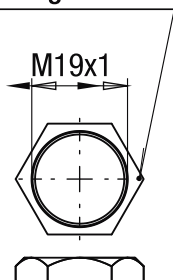

102-16P

Serratura con perno premontato e cilindro filettato Pedestal lock with pre-assembled tail and threaded cylinder

A1013

Dado di fissaggio
Hexagon nut

A1015

Clip

A1012

Rondella di fissaggio
Locking Washer