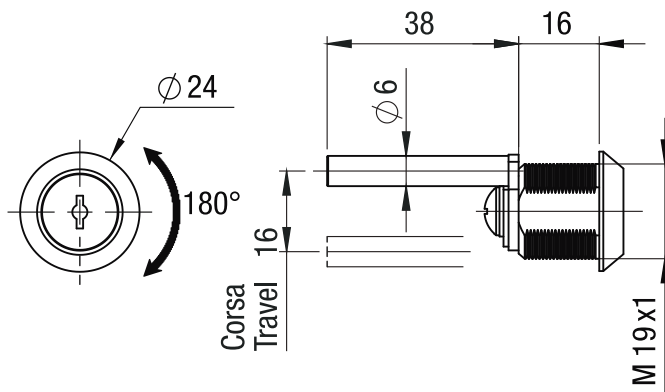

102-16P

Serratura con perno premontato e cilindro filettato Pedestal lock with pre-assembled tail and threaded cylinder

A1013

Dado di fissaggio
Hexagon nut

A1015

Clip

A1012

Rondella di fissaggio
Locking Washer