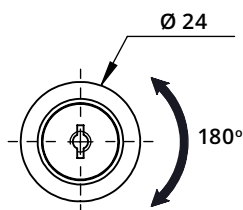

Serratura con perno premontato e cilindro filettato
Pedestal Lock with Pre-Assembled Tail and Threaded Cylinder

Serratura non utilizzabile per sistema di antiribaltamento ma solo per sistema di chiusura
Lock cannot be used for anti-tilt system but only for locking system

A0638
Perno Standard
Standard Pin

A0660
Perno Optional
Pin Optional

A1013
Dado di fissaggio
Hexagon Nut

A1015
Clip

A1012
Rondella con punte per
fissaggio legno
Locking Washer for
Wood Fixing

Descrizione Description	Standard	Optional
Cifratura Key Code	400 codici chiave 400 Key Codes	
Finitura Finishing	Cromatura Nickel Plating	Brunitura Black N.P.
Tipo chiave Key Type	Plastica snodata Plastic Hinged	Fissa metallo Metal Fixed
Colore impugnatura Key Cap Color	Nero Black	Grigio Grey
Chiave maestra Master Key System	NO NO	SI Yes
Cilindro estraibile Interchangeable Cylinder	NO NO	SI Yes