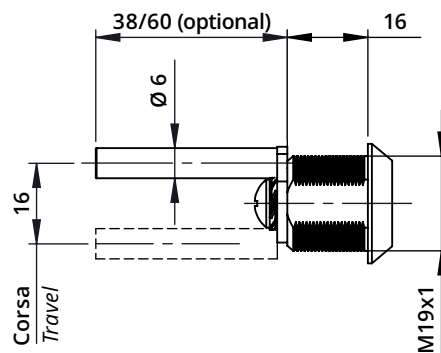

Serratura con perno premontato e cilindro filettato
Pedestal Lock with Pre-Assembled Tail and Threaded Cylinder

Serratura non utilizzabile per sistema di antiribaltamento ma solo per sistema di chiusura
Lock cannot be used for anti-tilt system but only for locking system

A0638
Perno Standard
Standard Pin

A0660
Perno Optional
Pin Optional

A1013
Dado di fissaggio
Hexagon Nut

A1015
Clip

A1012
Rondella con punte per
fissaggio legno
Locking Washer for
Wood Fixing

Descrizione Description	Standard	Optional
Cifratura Key Code	400 codici chiave 400 Key Codes	
Finitura Finishing	Cromatura Nickel Plating	Brunitura Black N.P.
Tipo chiave Key Type	Plastica snodata Plastic Hinged	Fissa metallo Metal Fixed
Colore impugnatura Key Cap Color	Nero Black	Grigio Grey
Chiave maestra Master Key System	NO NO	SI Yes
Cilindro estraibile Interchangeable Cylinder	NO NO	SI Yes