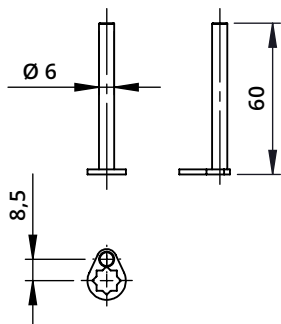

Serratura con perno premontato e cilindro filettato
Pedestal Lock with Pre-Assembled Tail and Threaded Cylinder

Serratura non utilizzabile per sistema di antiribaltamento ma solo per sistema di chiusura
Lock cannot be used for anti-tilt system but only for locking system

A0638
Perno Standard
Standard Pin

A0660
Perno Optional
Pin Optional

A1013
Dado di fissaggio
Hexagon Nut

A1015
Clip

A1012
Rondella con punte per
fissaggio legno
Locking Washer for
Wood Fixing

Descrizione Description	Standard	Optional
Cifratura Key Code	400 codici chiave 400 Key Codes	
Finitura Finishing	Cromatura Nickel Plating	Brunitura Black N.P.
Tipo chiave Key Type	Plastica snodata Plastic Hinged	Fissa metallo Metal Fixed
Colore impugnatura Key Cap Color	Nero Black	Grigio Grey
Chiave maestra Master Key System	NO NO	SI Yes
Cilindro estraibile Interchangeable Cylinder	NO NO	SI Yes