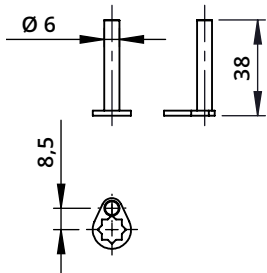

Serratura con perno premontato e cilindro filettato
Pedestal Lock with Pre-Assembled Tail and Threaded Cylinder

Serratura non utilizzabile per sistema di antiribaltamento ma solo per sistema di chiusura
Lock cannot be used for anti-tilt system but only for locking system

A0638
Perno Standard
Standard Pin

A0660
Perno Optional
Pin Optional

A1013
Dado di fissaggio
Hexagon Nut

A1015
Clip

A1012
Rondella con punte per
fissaggio legno
Locking Washer for
Wood Fixing

Descrizione Description	Standard	Optional
Cifratura Key Code	400 codici chiave 400 Key Codes	
Finitura Finishing	Cromatura Nickel Plating	Brunitura Black N.P.
Tipo chiave Key Type	Plastica snodata Plastic Hinged	Fissa metallo Metal Fixed
Colore impugnatura Key Cap Color	Nero Black	Grigio Grey
Chiave maestra Master Key System	NO NO	SI Yes
Cilindro estraibile Interchangeable Cylinder	NO NO	SI Yes