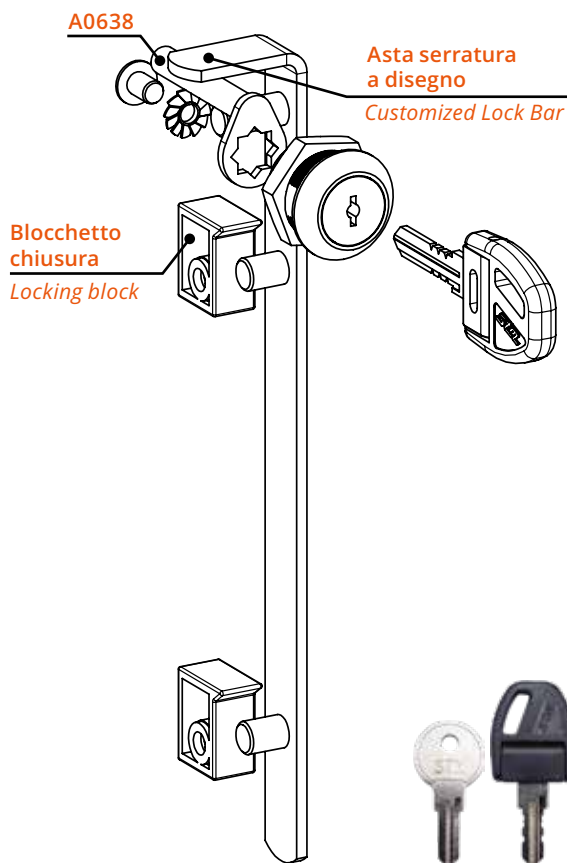

Serratura con perno premontato e cilindro filettato
Pedestal Lock with Pre-Assembled Tail and Threaded Cylinder

Serratura non utilizzabile per sistema di antiribaltamento ma solo per sistema di chiusura
Lock cannot be used for anti-tilt system but only for locking system

A0638
Perno Standard
Standard Pin

A0660
Perno Optional
Pin Optional

A1013
Dado di fissaggio
Hexagon Nut

A1015
Clip

A1012
Rondella con punte per
fissaggio legno
Locking Washer for
Wood Fixing

Descrizione Description	Standard	Optional
Cifratura Key Code	400 codici chiave 400 Key Codes	
Finitura Finishing	Cromatura Nickel Plating	Brunitura Black N.P.
Tipo chiave Key Type	Plastica snodata Plastic Hinged	Fissa metallo Metal Fixed
Colore impugnatura Key Cap Color	Nero Black	Grigio Grey
Chiave maestra Master Key System	NO NO	SI Yes
Cilindro estraibile Interchangeable Cylinder	NO NO	SI Yes