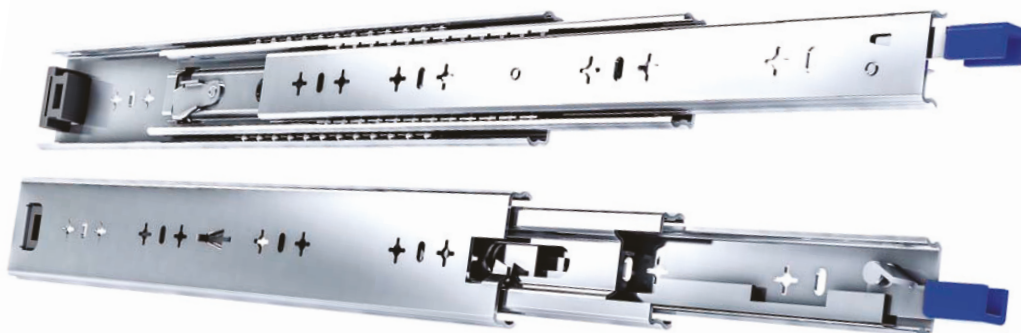

# T57-L-K

## Guida a Sfere Estrazione Totale con Fori e Sistema Blocco/Sblocco (120 kg)

Full-Extension Ball-Bearing Slide with Standard Hole Pattern and Lock-In/Lock-Out Device (120 kg)

### Specifiche/Specifications

Portata/Load Capacity: **120 Kg** (450mm)

Materiale/Material: **Ferro zincato/Steel galvanized**

Parte cassetto sganciabile/Drawer removal

Montaggio laterale/Side mount

Versione Metallo disponibile