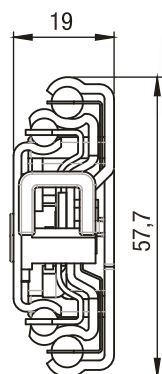

# T57-L-K

## Guida a Sfere Estrazione Totale con Fori e Sistema Blocco/Sblocco (120 kg)

Full-Extension Ball-Bearing Slide with Standard Hole Pattern and Lock-In/Lock-Out Device (120 kg)

### Specifiche/Specifications

Portata/Load Capacity: **120 Kg** (450mm)

Materiale/Material: **Ferro zincato/Steel galvanized**

Parte cassetto sganciabile/Drawer removal

Montaggio laterale/Side mount

Versione Metallo disponibile

L	A	B	C	D	A'	B'	C'
300	192	/	/	/	192	/	/
350	224	/	/	/	256	/	/
400	288	/	/	/	288	/	/
450	192	320	/	/	96	320	/
500	224	384	/	/	128	384	/
550	256	416	/	/	160	416	/
600	288	480	/	/	160	480	/
650	288	512	/	/	192	384	512
700	320	576	/	/	224	416	576
800	192	384	544	672	224	480	672
900	192	448	608	768	224	512	768
1000	192	480	672	864	224	640	864
1100	224	544	768	960	256	672	960
1200	224	576	832	1088	256	736	1088