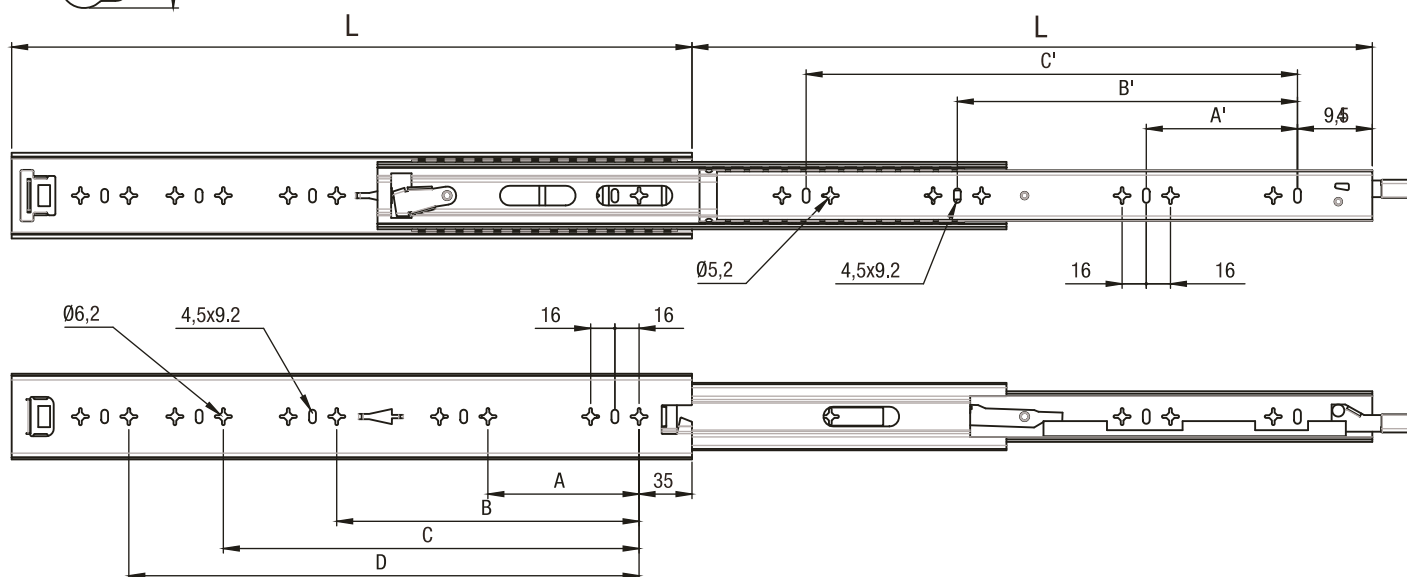

## Guida a Sfere Estrazione Totale con Fori e Sistema Blocco/Sblocco (120 kg)

Full-Extension Ball-Bearing Slide with Standard Hole Pattern and Lock-In/Lock-Out Device (120 kg)

### Specifiche/Specifications

Portata/Load Capacity: **120 Kg** (450mm)

Materiale/Material: **Ferro zincato/Steel galvanized**

Parte cassetto sganciabile/Drawer removal

Montaggio laterale/Side mount

Versione Metallo disponibile

L	A	B	C	D	A'	B'	C'
300	192	/	/	/	192	/	/
350	224	/	/	/	256	/	/
400	288	/	/	/	288	/	/
450	192	320	/	/	96	320	/
500	224	384	/	/	128	384	/
550	256	416	/	/	160	416	/
600	288	480	/	/	160	480	/
650	288	512	/	/	192	384	512
700	320	576	/	/	224	416	576
800	192	384	544	672	224	480	672
900	192	448	608	768	224	512	768
1000	192	480	672	864	224	640	864
1100	224	544	768	960	256	672	960
1200	224	576	832	1088	256	736	1088