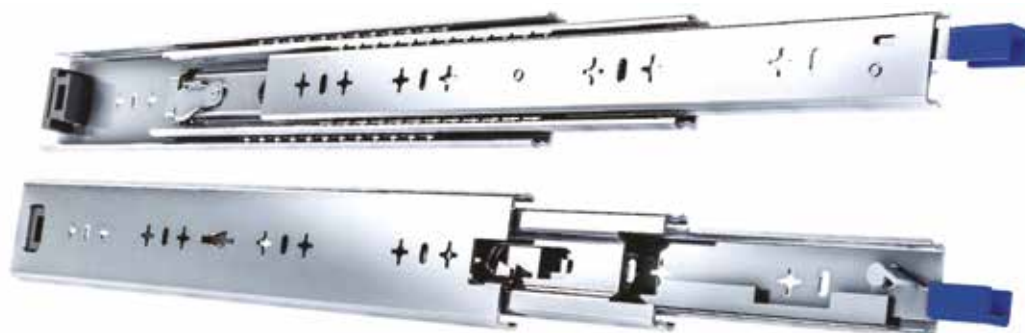

Guida a Sfere Estrazione Totale con Fori e Sistema Blocco/Sblocco (120 kg)
Full-Extension Ball-Bearing Slide with Standard Hole Pattern and Lock-In/Lock-Out Device (120 kg)

Versioni speciali su richiesta
Special versions upon request

Specifiche	Specifications
Portata: 120 Kg (450 mm)	Load Capacity: 120 Kg (450 mm)
Materiale: ferro zincato	Material: Galvanized steel
Parte cassetto: sganciabile	Drawer side: With quick-release lever
Montaggio: laterale	Mounting: Side