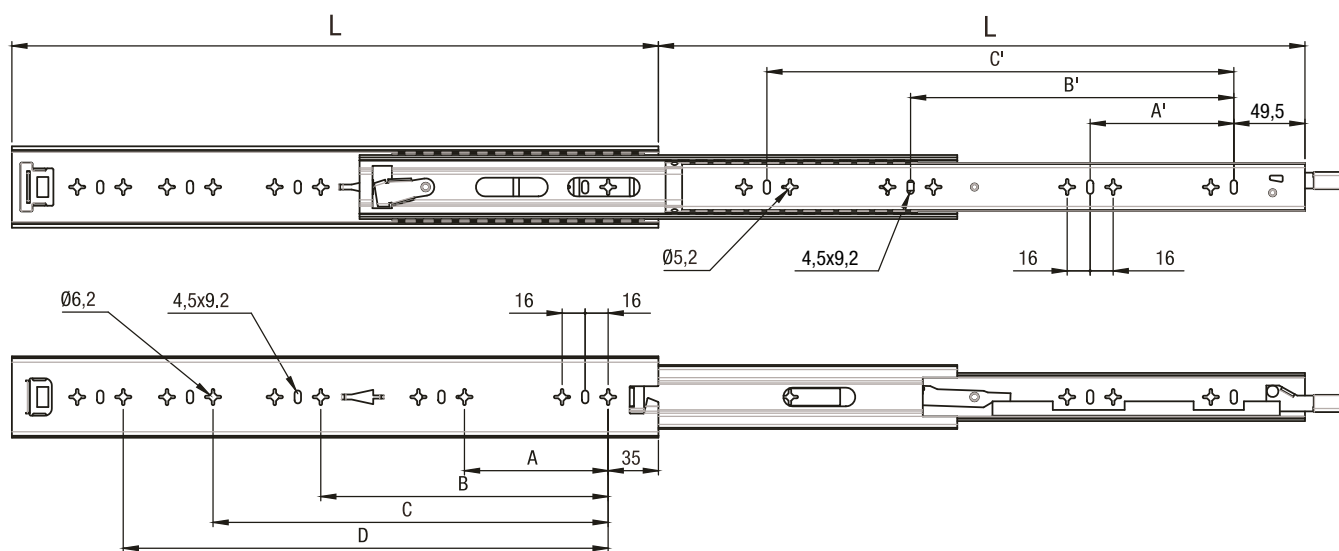

Guida a Sfere Estrazione Totale con Fori e Sistema Blocco/Sblocco (120 kg)
Full-Extension Ball-Bearing Slide with Standard Hole Pattern and Lock-In/Lock-Out Device (120 kg)

Versioni speciali su richiesta
Special versions upon request

Specifiche	Specifications
Portata: 120 Kg (450 mm)	Load Capacity: 120 Kg (450 mm)
Materiale: ferro zincato	Material: Galvanized steel
Parte cassetto: sganciabile	Drawer side: With quick-release lever
Montaggio: laterale	Mounting: Side

L	A	B	C	D	A'	B'	C'
300	192	/	/	/	192	/	/
350	224	/	/	/	256	/	/
400	288	/	/	/	288	/	/
450	192	320	/	/	96	320	/
500	224	384	/	/	128	384	/
550	256	416	/	/	160	416	/
600	288	480	/	/	160	480	/
650	288	512	/	/	192	384	512
700	320	576	/	/	224	416	576
800	192	384	544	672	224	480	672
900	192	448	608	768	224	512	768
1000	192	480	672	864	224	640	864
1100	224	544	768	960	256	672	960
1200	224	576	832	1088	256	736	1088