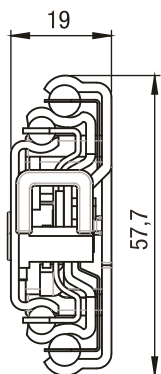

Guida a Sfere Estrazione Totale con Fori e Sistema Blocco/Sblocco (120 kg)
Full-Extension Ball-Bearing Slide with Standard Hole Pattern and Lock-In/Lock-Out Device (120 kg)

Versioni speciali su richiesta
Special versions upon request

Specifiche	Specifications
Portata: 120 Kg (450 mm)	Load Capacity: 120 Kg (450 mm)
Materiale: ferro zincato	Material: Galvanized steel
Parte cassetto: sganciabile	Drawer side: With quick-release lever
Montaggio: laterale	Mounting: Side

L	A	B	C	D	A'	B'	C'
300	192	/	/	/	192	/	/
350	224	/	/	/	256	/	/
400	288	/	/	/	288	/	/
450	192	320	/	/	96	320	/
500	224	384	/	/	128	384	/
550	256	416	/	/	160	416	/
600	288	480	/	/	160	480	/
650	288	512	/	/	192	384	512
700	320	576	/	/	224	416	576
800	192	384	544	672	224	480	672
900	192	448	608	768	224	512	768
1000	192	480	672	864	224	640	864
1100	224	544	768	960	256	672	960
1200	224	576	832	1088	256	736	1088