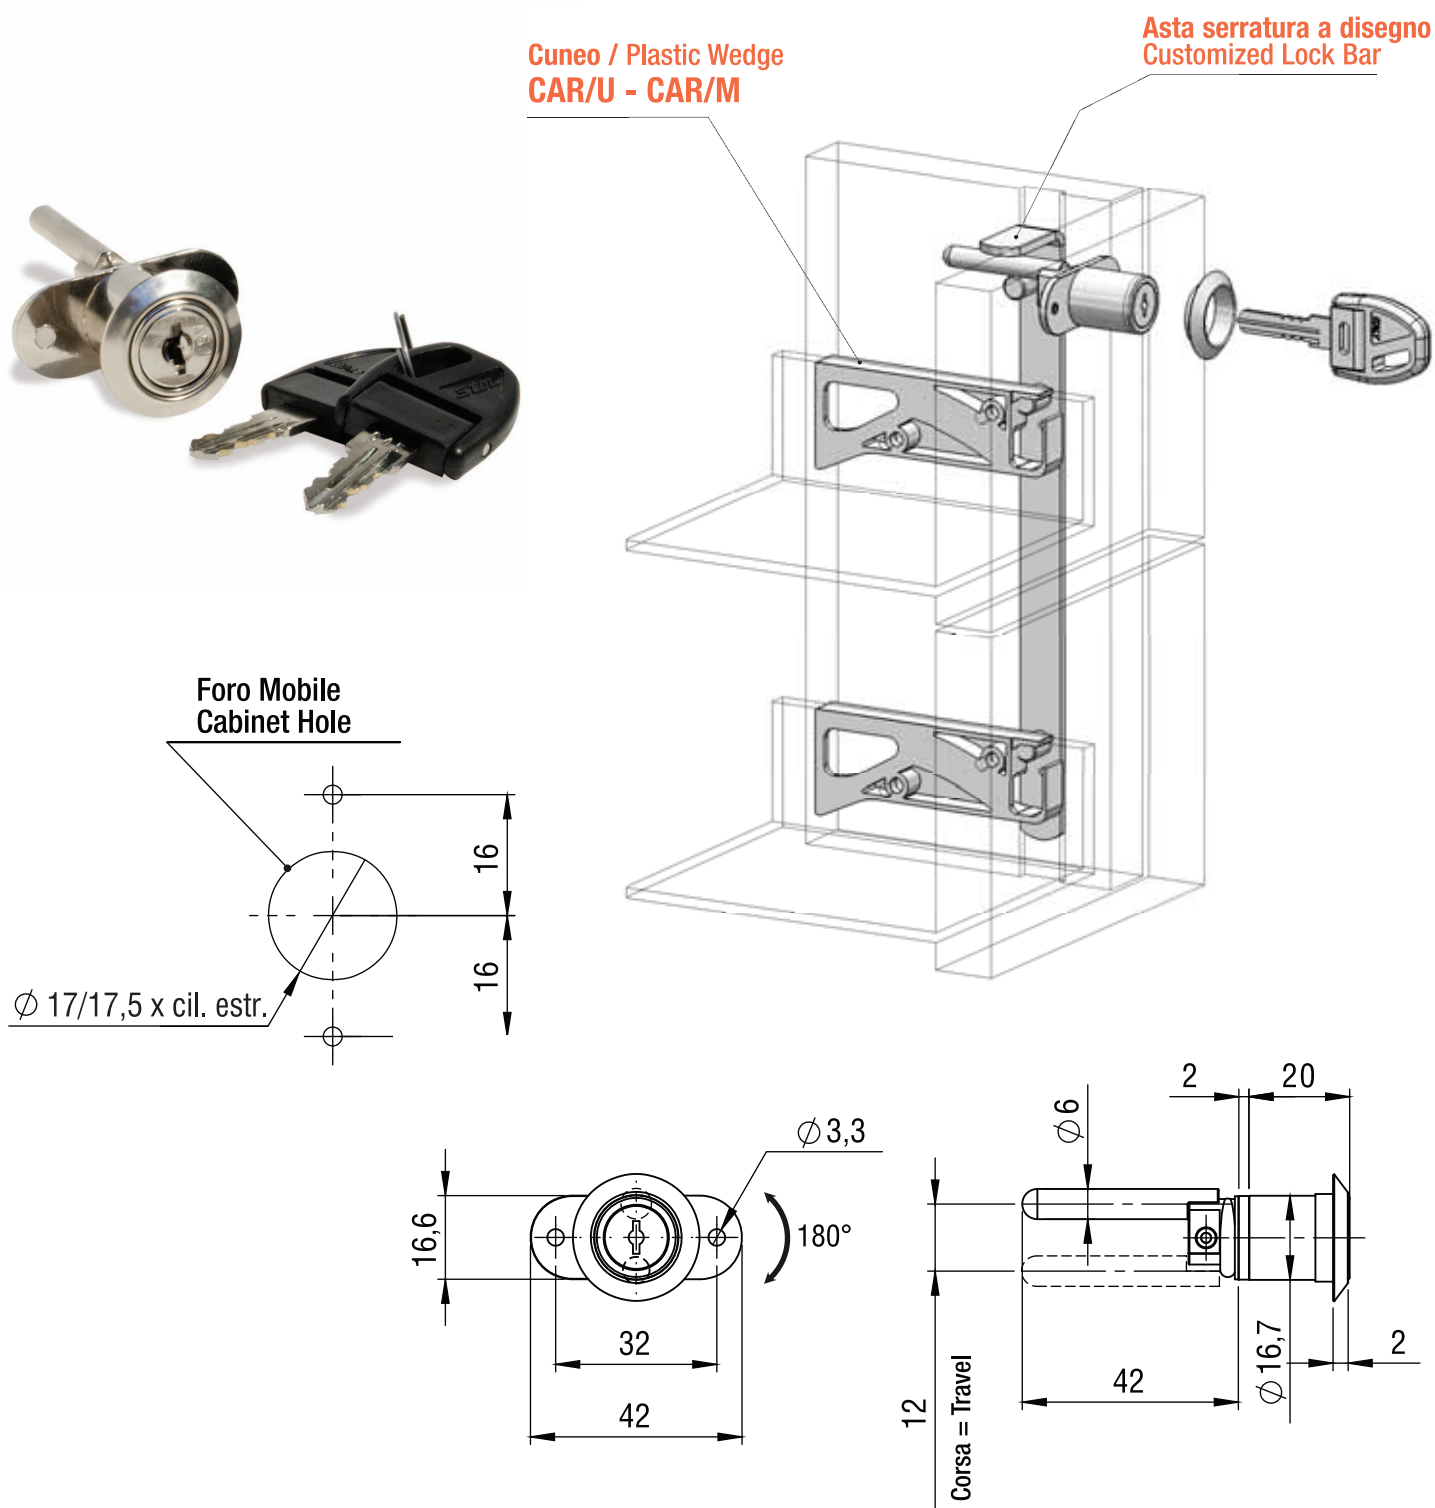

# 288-0

## Serratura a 2 alette orizzontali per cassettiera in legno 2-fringe horizontal lock for wooden pedestal

Descrizione/Description	Standard	Optional
<b>Cifratura</b> Key code	<b>400 codici chiave</b> 400 Key codes	
<b>Finitura</b> Finishing	<b>Cromatura</b> Nickel plating	<b>Brunitura</b> Black N.P.
<b>Tipo chiave</b> Key type	<b>Plastica snodata</b> Plastic hinged	<b>Fissa metallo</b> Metal fixed
<b>Colore impugnatura</b> Key cap color	<b>Nero</b> Black	<b>Grigio</b> Grey
<b>Chiave maestra</b> Master key system	<b>NO</b> NO	<b>SI</b> YES
<b>Cilindro estraibile</b> Interchangeable cylinder	<b>NO</b> NO	<b>SI</b> YES