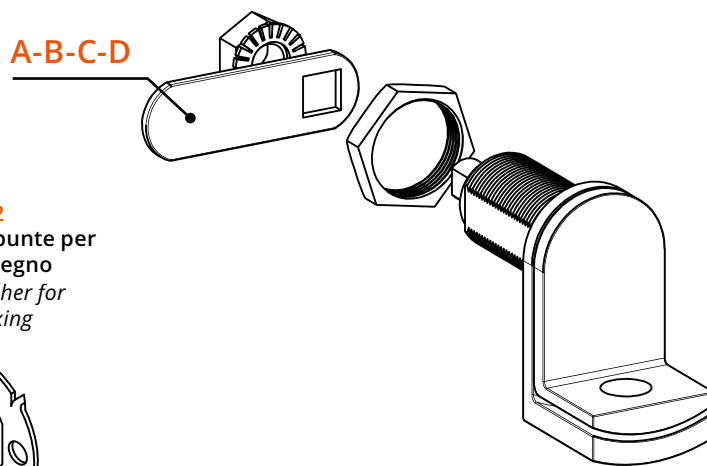

Serratura universale lucchettabile a "L" nichelata - Rot. 360°
Universal L-Shaped Padlockable Lock, Nickel Plated - 360° Rotation

Foro anta Metallo
Metal Door Hole

Foro anta Legno
Wooden Door Hole

A-B-C-D

A1013
Dado di fissaggio
Hexagon Nut

A1015
Clip

A1012
Rondella con punte per
fissaggio legno
Locking Washer for
Wood Fixing

Leva dritta vedi pag. 207-208
For straight cam plate
refer to page 207-208

A

Leva piegata vedi pag. 207-208
For bent cam plate refer
to page 207-208

B

Leva con perni ad asta vedi pag. 208
For cam plate with lock
bar pins refer to page 208

C

Perno vedi pag. 209
For tail refer to page 209

D

Descrizione
Description

Standard

Optional