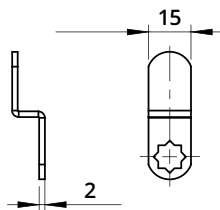

A1013
Dado di fissaggio
Hexagon Nut

A1015
Clip

A1012
Rondella con punte per
fissaggio legno
Locking Washer for
Wood Fixing

Leva dritta vedi pag. 207-208
For straight cam plate
refer to page 207-208

A

Leva piegata vedi pag. 207-208
For bent cam plate refer
to page 207-208

B

Leva con perni ad asta vedi pag. 208
For cam plate with lock
bar pins refer to page 208

C

Perno vedi pag. 209
For tail refer to page 209

D

Descrizione
Description

Standard

Optional