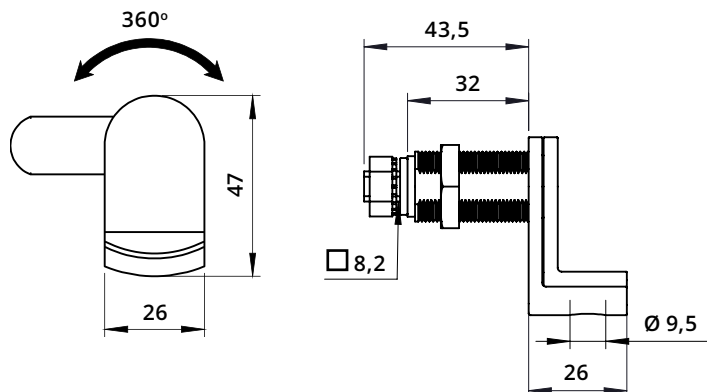

Serratura universale lucchettabile a "L" nichelata - Rot. 360°
Universal L-Shaped Padlockable Lock, Nickel Plated - 360° Rotation

Foro anta Metallo
Metal Door Hole

Foro anta Legno
Wooden Door Hole

A-B-C-D

A1013
Dado di fissaggio
Hexagon Nut

A1015
Clip

A1012
Rondella con punte per
fissaggio legno
Locking Washer for
Wood Fixing

Leva dritta vedi pag. 207-208
For straight cam plate
refer to page 207-208

A

Leva piegata vedi pag. 207-208
For bent cam plate refer
to page 207-208

B

Leva con perni ad asta vedi pag. 208
For cam plate with lock
bar pins refer to page 208

C

Perno vedi pag. 209
For tail refer to page 209

D

Descrizione
Description

Standard

Optional