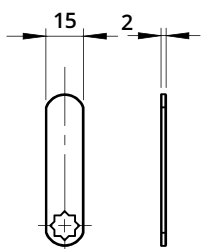

Serratura universale lucchettabile a "L" nichelata - Rot. 360°
Universal L-Shaped Padlockable Lock, Nickel Plated - 360° Rotation

Foro anta Metallo
Metal Door Hole

Foro anta Legno
Wooden Door Hole

A-B-C-D

A1013
Dado di fissaggio
Hexagon Nut

A1015
Clip

A1012
Rondella con punte per
fissaggio legno
Locking Washer for
Wood Fixing

Leva dritta vedi pag. 207-208
For straight cam plate
refer to page 207-208

A

Leva piegata vedi pag. 207-208
For bent cam plate refer
to page 207-208

B

Leva con perni ad asta vedi pag. 208
For cam plate with lock
bar pins refer to page 208

C

Perno vedi pag. 209
For tail refer to page 209

D

Descrizione
Description

Standard

Optional