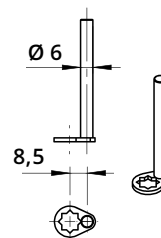

A1013
Dado di fissaggio
Hexagon Nut

A1015
Clip

A1012
Rondella con punte per
fissaggio legno
Locking Washer for
Wood Fixing

Leva dritta vedi pag. 207-208
For straight cam plate
refer to page 207-208

A

Leva piegata vedi pag. 207-208
For bent cam plate refer
to page 207-208

B

Leva con perni ad asta vedi pag. 208
For cam plate with lock
bar pins refer to page 208

C

Perno vedi pag. 209
For tail refer to page 209

D

Descrizione
Description

Standard

Optional

Cifratura
Key Code

Finitura
Finishing

Cromatura
Nickel Plating

Tipo chiave
Key Type

Colore impugnatura
Key Cap Color

Chiave maestra
Master Key System

Cilindro estraibile
Interchangeable Cylinder