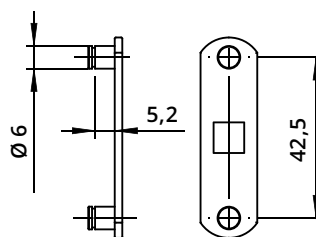

A1013
Dado di fissaggio
Hexagon Nut

A1015
Clip

A1012
Rondella con punte per
fissaggio legno
Locking Washer for
Wood Fixing

Leva dritta vedi pag. 207-208
For straight cam plate
refer to page 207-208

A

Leva piegata vedi pag. 207-208
For bent cam plate refer
to page 207-208

B

Leva con perni ad asta vedi pag. 208
For cam plate with lock
bar pins refer to page 208

C

Perno vedi pag. 209
For tail refer to page 209

D

Descrizione
Description

Standard

Optional