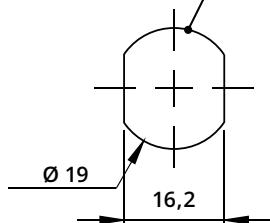

Serratura universale lucchettabile a "L" nichelata - Rot. 360°
Universal L-Shaped Padlockable Lock, Nickel Plated - 360° Rotation

Foro anta Metallo
Metal Door Hole

Foro anta Legno
Wooden Door Hole

A-B-C-D

A1013
Dado di fissaggio
Hexagon Nut

A1015
Clip

A1012
Rondella con punte per
fissaggio legno
Locking Washer for
Wood Fixing

Leva dritta vedi pag. 207-208
For straight cam plate
refer to page 207-208

A

Leva piegata vedi pag. 207-208
For bent cam plate refer
to page 207-208

B

Leva con perni ad asta vedi pag. 208
For cam plate with lock
bar pins refer to page 208

C

Perno vedi pag. 209
For tail refer to page 209

D

Descrizione
Description

Standard

Optional