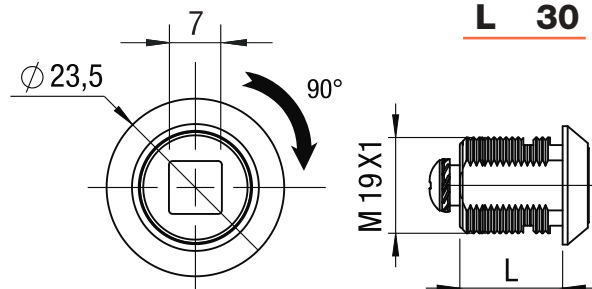

337

Serratura universale intaglio quadrato - Rot. 90° Square box universal lock for wooden and metal furniture - 90° rotation

Foro Mobile Metallo
Metal Cabinet Hole

Foro Mobile Legno
Wood Cabinet Hole

Cilindro
Cylinder

L	16
L	20
L	25
L	30

A1013

Dado di fissaggio
Hexagon nut

A1015

Clip

A1012

Rondella di fissaggio
Locking Washer

CM337

Chiave
Key

Leva diritta
Straight
Cam Plate

A

Leva piegata
Bent
Cam Plate

B

Leva con perni ad asta
Cam Plate with
Lock Bar Pins

C

Perno
Tail