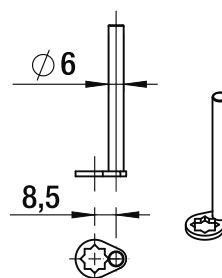

L	16
L	20
L	25
L	30

A1013

Dado di fissaggio
Hexagon nut

A1015

Clip

A1012

Rondella di fissaggio
Locking Washer

CM337

Chiave
Key

Leva diritta
Straight
Cam Plate

A

Leva piegata
Bent
Cam Plate

B

Leva con perni ad asta
Cam Plate with
Lock Bar Pins

C

Perno
Tail

D

Descrizione/Description

Cifratura
Key code

Finitura
Finishing

Tipo chiave
Key type

Colore impugnatura
Key cap color

Chiave maestra
Master key system

Cilindro estraibile
Interchangeable cylinder