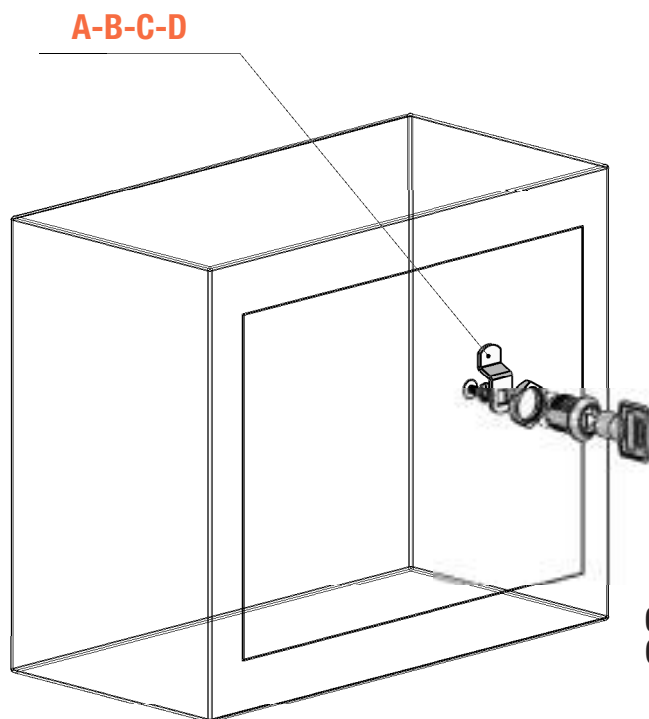

337

Serratura universale intaglio quadrato - Rot. 90° Square box universal lock for wooden and metal furniture - 90° rotation

Foro Mobile Metallo
Metal Cabinet Hole

Foro Mobile Legno
Wood Cabinet Hole

Cilindro
Cylinder

L	16
L	20
L	25
L	30

A1013

Dado di fissaggio
Hexagon nut

A1015

Clip

A1012

Rondella di fissaggio
Locking Washer

CM337

Chiave
Key

Leva diritta
Straight
Cam Plate

A

Leva piegata
Bent
Cam Plate

B

Leva con perni ad asta
Cam Plate with
Lock Bar Pins

C

Perno
Tail