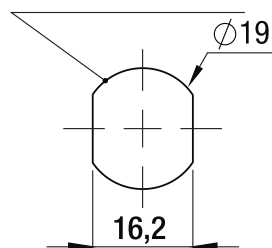

337

Serratura universale intaglio quadrato - Rot. 90° Square box universal lock for wooden and metal furniture - 90° rotation

Foro Mobile Metallo
Metal Cabinet Hole

Foro Mobile Legno
Wood Cabinet Hole

Cilindro
Cylinder

L	16
L	20
L	25
L	30

A1013

Dado di fissaggio
Hexagon nut

A1015

Clip

A1012

Rondella di fissaggio
Locking Washer

CM337

Chiave
Key

Leva diritta
Straight
Cam Plate

A

Leva piegata
Bent
Cam Plate

B

Leva con perni ad asta
Cam Plate with
Lock Bar Pins

C

Perno
Tail