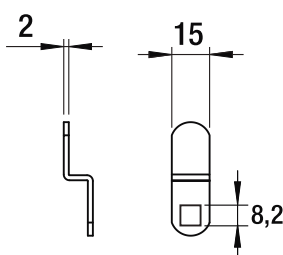

L	16
L	20
L	25
L	30

A1013

Dado di fissaggio
Hexagon nut

A1015

Clip

A1012

Rondella di fissaggio
Locking Washer

CM337

Chiave
Key

Leva diritta
Straight
Cam Plate

A

Leva piegata
Bent
Cam Plate

B

Leva con perni ad asta
Cam Plate with
Lock Bar Pins

C

Perno
Tail