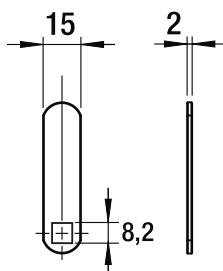

337

Serratura universale intaglio quadrato - Rot. 90° Square box universal lock for wooden and metal furniture - 90° rotation

Foro Mobile Metallo
Metal Cabinet Hole

Foro Mobile Legno
Wood Cabinet Hole

Cilindro
Cylinder

L	16
L	20
L	25
L	30

A1013

Dado di fissaggio
Hexagon nut

A1015

Clip

A1012

Rondella di fissaggio
Locking Washer

CM337

Chiave
Key

Leva diritta
Straight
Cam Plate

A

Leva piegata
Bent
Cam Plate

B

Leva con perni ad asta
Cam Plate with
Lock Bar Pins

C

Perno
Tail