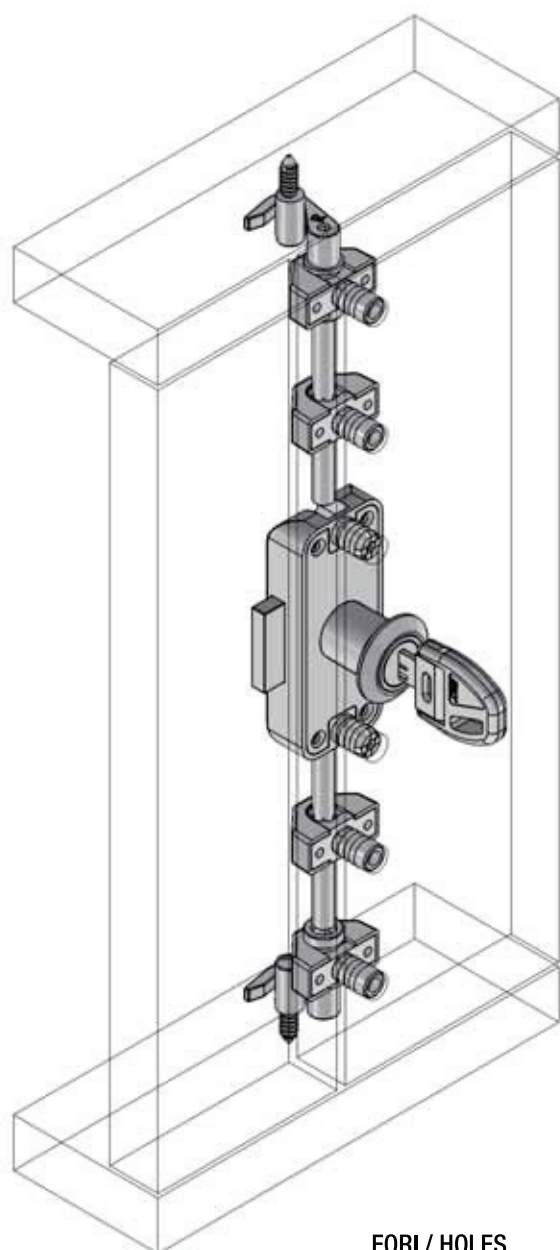

068

Serratura DX ad aste rotanti con fissaggio a pressione
Right-hand rotating bar lock with dowels

A1034

A1036

Dimensioni / Dimensions

	Altezza anta Door height	
L		LS + LI
AS	Lunghezza Asta Superiore Upper bar length	LS - 25
AI	Lunghezza Asta Inferiore Lower bar length	LI - 25

Descrizione/Description	Standard	Optional
Cifratura Key code	400 codici chiave 400 Key codes	
Finitura Finishing	Cromatura Nickel plating	Brunitura Black N.P.
Tipo chiave Key type	Plastica snodata Plastic hinged	Fissa metallo Metal fixed
Colore impugnatura Key cap color	Nero Black	Grigio Grey
Chiave maestra Master key system	NO NO	SI YES
Cilindro estraibile Interchangeable cylinder	NO NO	SI YES