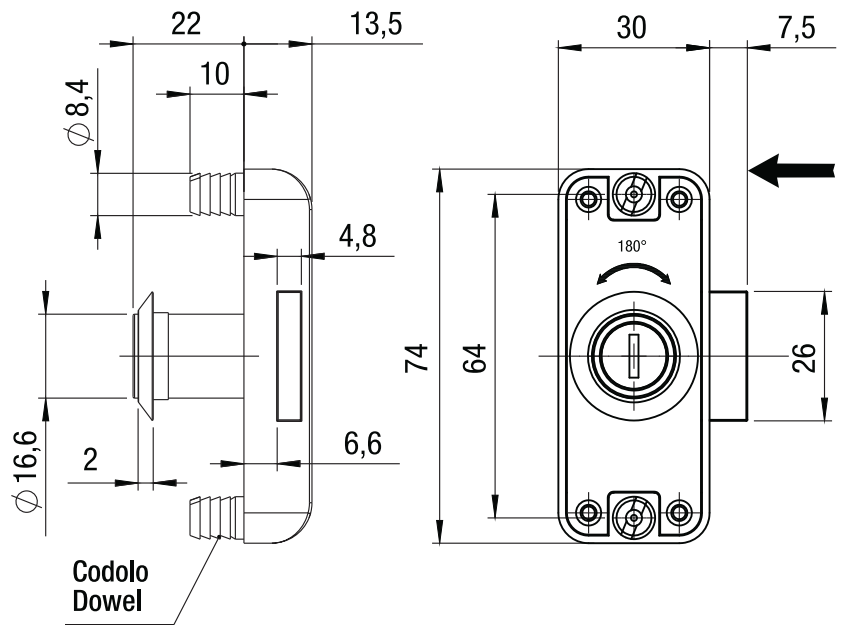

068

Serratura DX ad aste rotanti con fissaggio a pressione
Right-hand rotating bar lock with dowels

A1034

A1036

Dimensioni / Dimensions

	Altezza anta Door height	
L		LS + LI
AS	Lunghezza Asta Superiore Upper bar length	LS - 25
AI	Lunghezza Asta Inferiore Lower bar length	LI - 25

Descrizione/Description	Standard	Optional
Cifratura Key code	400 codici chiave 400 Key codes	
Finitura Finishing	Cromatura Nickel plating	Brunitura Black N.P.
Tipo chiave Key type	Plastica snodata Plastic hinged	Fissa metallo Metal fixed
Colore impugnatura Key cap color	Nero Black	Grigio Grey
Chiave maestra Master key system	NO NO	SI YES
Cilindro estraibile Interchangeable cylinder	NO NO	SI YES