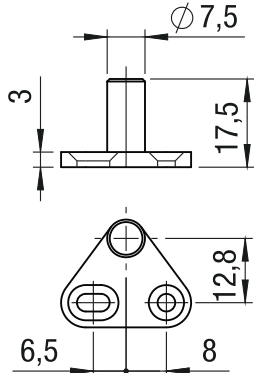

068

Serratura DX ad aste rotanti con fissaggio a pressione
Right-hand rotating bar lock with dowels

A1034

A1036

Dimensioni / Dimensions

	Altezza anta Door height	
L		LS + LI
AS	Lunghezza Asta Superiore Upper bar length	LS - 25
AI	Lunghezza Asta Inferiore Lower bar length	LI - 25

Descrizione/Description	Standard	Optional
Cifratura Key code	400 codici chiave 400 Key codes	
Finitura Finishing	Cromatura Nickel plating	Brunitura Black N.P.
Tipo chiave Key type	Plastica snodata Plastic hinged	Fissa metallo Metal fixed
Colore impugnatura Key cap color	Nero Black	Grigio Grey
Chiave maestra Master key system	NO NO	SI YES
Cilindro estraibile Interchangeable cylinder	NO NO	SI YES