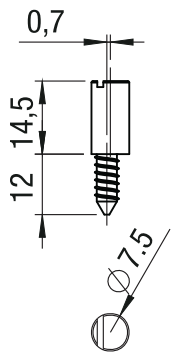

068

Serratura DX ad aste rotanti con fissaggio a pressione
Right-hand rotating bar lock with dowels

A1034

A1036

Dimensioni / Dimensions

	Altezza anta Door height	
L		LS + LI
AS	Lunghezza Asta Superiore Upper bar length	LS - 25
AI	Lunghezza Asta Inferiore Lower bar length	LI - 25

Descrizione/Description	Standard	Optional
Cifratura Key code	400 codici chiave 400 Key codes	
Finitura Finishing	Cromatura Nickel plating	Brunitura Black N.P.
Tipo chiave Key type	Plastica snodata Plastic hinged	Fissa metallo Metal fixed
Colore impugnatura Key cap color	Nero Black	Grigio Grey
Chiave maestra Master key system	NO NO	SI YES
Cilindro estraibile Interchangeable cylinder	NO NO	SI YES