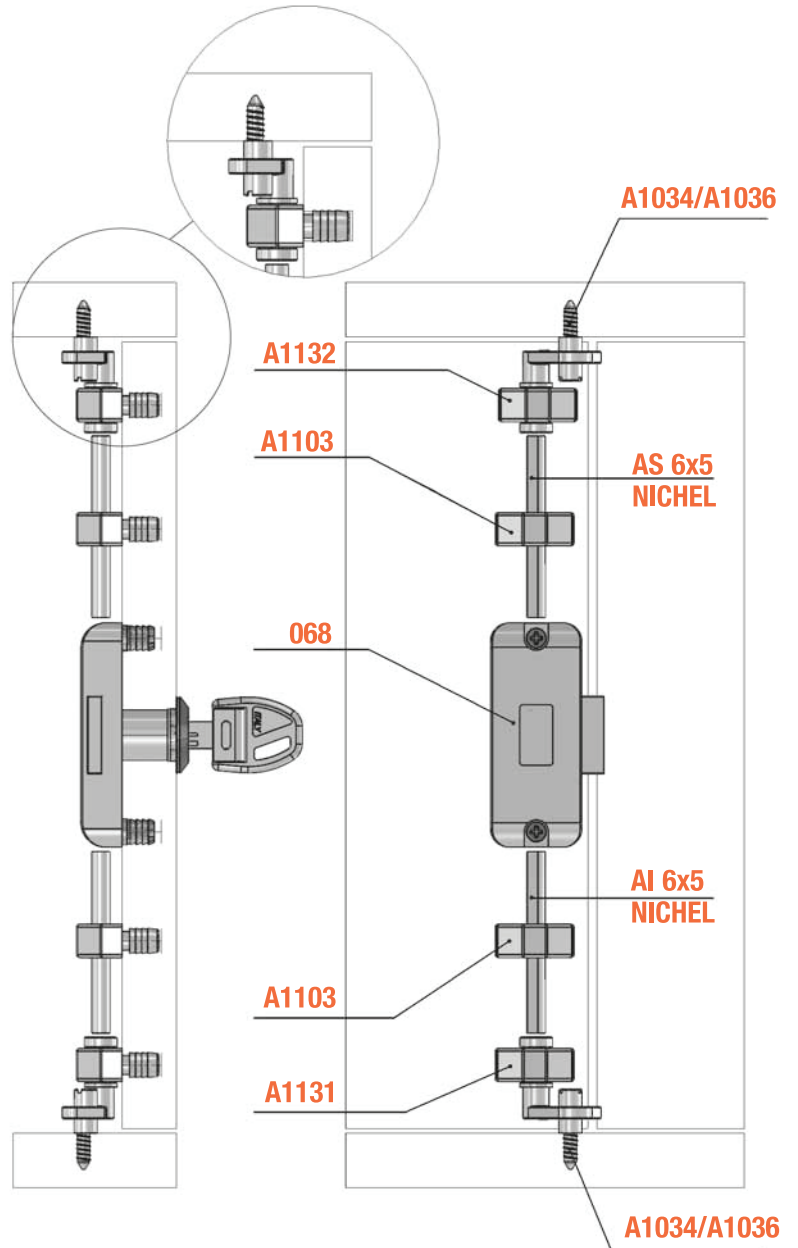

068

Serratura DX ad aste rotanti con fissaggio a pressione
Right-hand rotating bar lock with dowels

A1034

A1036

Dimensioni / Dimensions

	Altezza anta Door height	
L		LS + LI
AS	Lunghezza Asta Superiore Upper bar length	LS - 25
AI	Lunghezza Asta Inferiore Lower bar length	LI - 25

Descrizione/Description	Standard	Optional
Cifratura Key code	400 codici chiave 400 Key codes	
Finitura Finishing	Cromatura Nickel plating	Brunitura Black N.P.
Tipo chiave Key type	Plastica snodata Plastic hinged	Fissa metallo Metal fixed
Colore impugnatura Key cap color	Nero Black	Grigio Grey
Chiave maestra Master key system	NO NO	SI YES
Cilindro estraibile Interchangeable cylinder	NO NO	SI YES