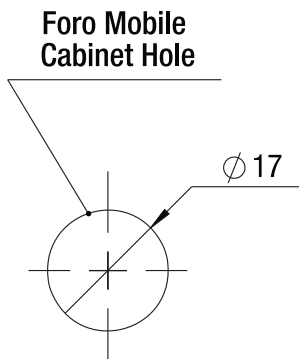

068

Serratura DX ad aste rotanti con fissaggio a pressione
Right-hand rotating bar lock with dowels

A1034

A1036

Dimensioni / Dimensions

	Altezza anta Door height	
L		LS + LI
AS	Lunghezza Asta Superiore Upper bar length	LS - 25
AI	Lunghezza Asta Inferiore Lower bar length	LI - 25

Descrizione/Description	Standard	Optional
Cifratura Key code	400 codici chiave 400 Key codes	
Finitura Finishing	Cromatura Nickel plating	Brunitura Black N.P.
Tipo chiave Key type	Plastica snodata Plastic hinged	Fissa metallo Metal fixed
Colore impugnatura Key cap color	Nero Black	Grigio Grey
Chiave maestra Master key system	NO NO	SI YES
Cilindro estraibile Interchangeable cylinder	NO NO	SI YES