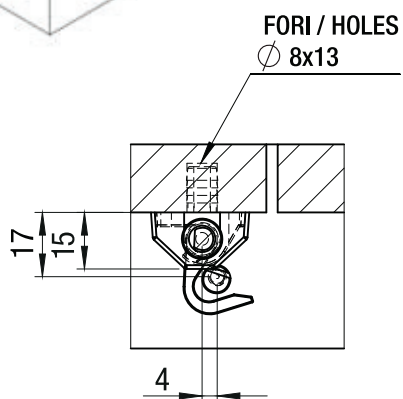

068

Serratura DX ad aste rotanti con fissaggio a pressione
Right-hand rotating bar lock with dowels

A1034

A1036

Dimensioni / Dimensions

	Altezza anta Door height	
L		LS + LI
AS	Lunghezza Asta Superiore Upper bar length	LS - 25
AI	Lunghezza Asta Inferiore Lower bar length	LI - 25

Descrizione/Description	Standard	Optional
Cifratura Key code	400 codici chiave 400 Key codes	
Finitura Finishing	Cromatura Nickel plating	Brunitura Black N.P.
Tipo chiave Key type	Plastica snodata Plastic hinged	Fissa metallo Metal fixed
Colore impugnatura Key cap color	Nero Black	Grigio Grey
Chiave maestra Master key system	NO NO	SI YES
Cilindro estraibile Interchangeable cylinder	NO NO	SI YES