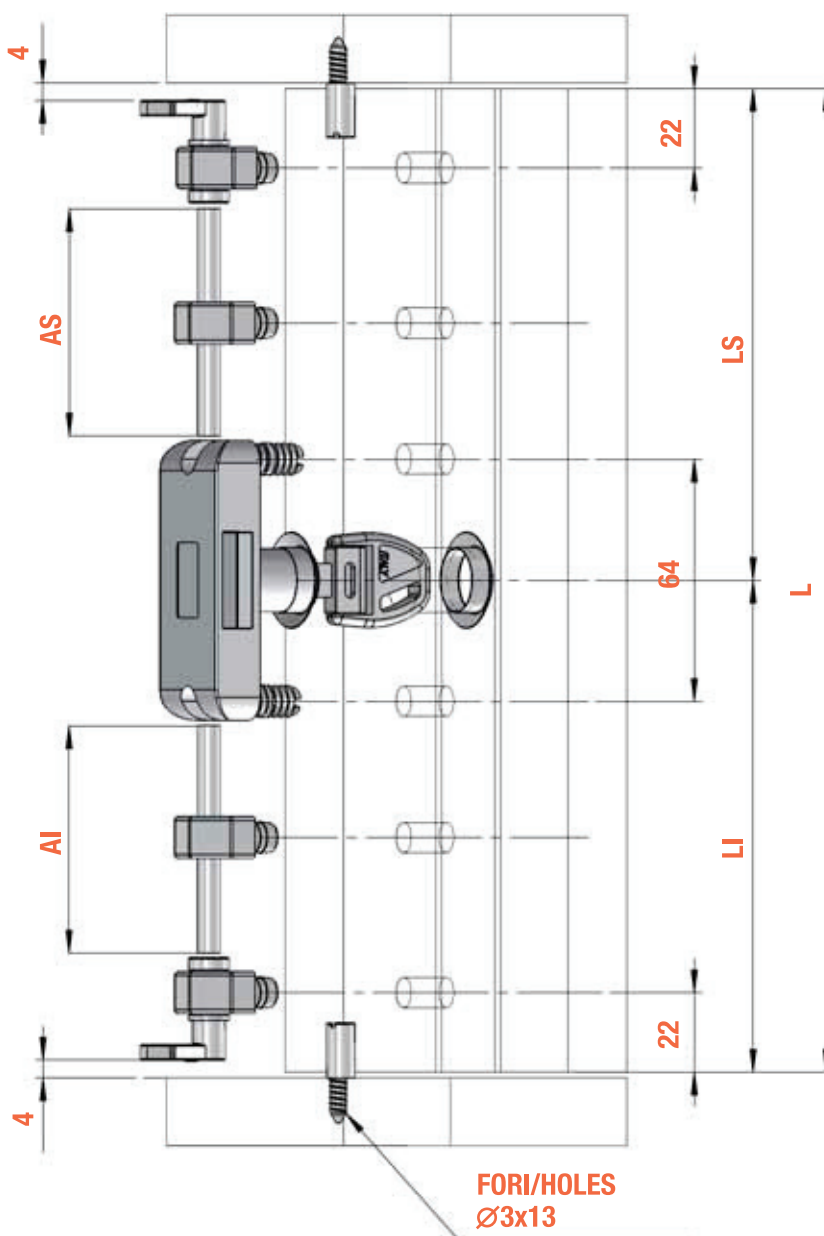

068

Serratura DX ad aste rotanti con fissaggio a pressione
Right-hand rotating bar lock with dowels

A1034

A1036

Dimensioni / Dimensions

	Altezza anta Door height	
L		LS + LI
AS	Lunghezza Asta Superiore Upper bar length	LS - 25
AI	Lunghezza Asta Inferiore Lower bar length	LI - 25

Descrizione/Description	Standard	Optional
Cifratura Key code	400 codici chiave 400 Key codes	
Finitura Finishing	Cromatura Nickel plating	Brunitura Black N.P.
Tipo chiave Key type	Plastica snodata Plastic hinged	Fissa metallo Metal fixed
Colore impugnatura Key cap color	Nero Black	Grigio Grey
Chiave maestra Master key system	NO NO	SI YES
Cilindro estraibile Interchangeable cylinder	NO NO	SI YES