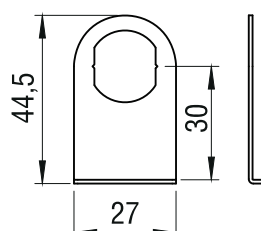

219/16 180°

Serratura per anta vetro - Rot. 180° Swinging glass door lock - 180° rotation

Foro su anta vetro
Hole on glass door

A1004 Piastrina
Striker plate

A1013
Dado di fissaggio
Hexagon nut

RP01-218
Rondella
in gomma
Rubber washer

A
Leva diritta
Straight cam plate

B
Leva piegata
Bent cam plate

A1016
Piastrina anta doppia
Striker plate for double door

A1017
Piastrina anta singola
Striker plate for single door

Descrizione/Description