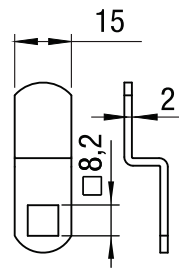

219/16 180°

Serratura per anta vetro - Rot. 180° Swinging glass door lock - 180° rotation

Foro su anta vetro
Hole on glass door

A1004 Piastrina
Striker plate

A1013
Dado di fissaggio
Hexagon nut

RP01-218
Rondella
in gomma
Rubber washer

A
Leva diritta
Straight cam plate

B
Leva piegata
Bent cam plate

A1016
Piastrina anta doppia
Striker plate for double door

A1017
Piastrina anta singola
Striker plate for single door

Descrizione/Description