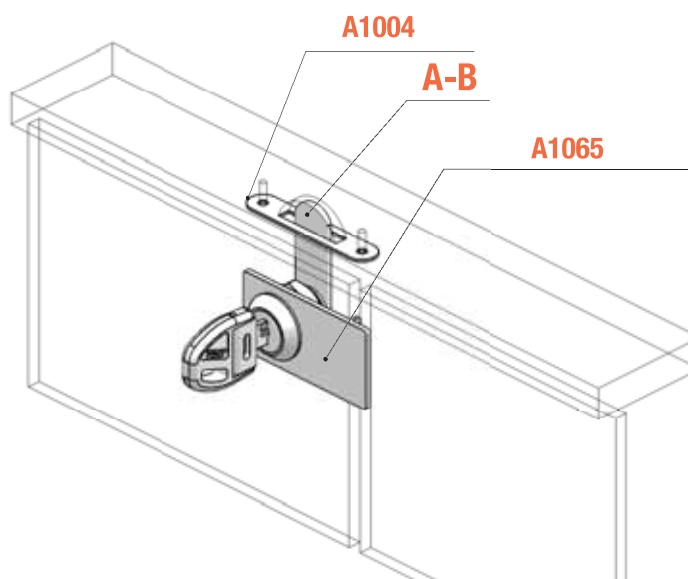

219/16 180°

Serratura per anta vetro - Rot. 180° Swinging glass door lock - 180° rotation

Foro su anta vetro
Hole on glass door

A1004 Piastrina
Striker plate

A1013
Dado di fissaggio
Hexagon nut

RP01-218
Rondella
in gomma
Rubber washer

A
Leva diritta
Straight cam plate

B
Leva piegata
Bent cam plate

A1016
Piastrina anta doppia
Striker plate for double door

A1017
Piastrina anta singola
Striker plate for single door

Descrizione/Description