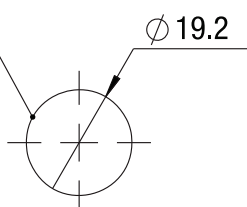

219/16 180°

Serratura per anta vetro - Rot. 180° Swinging glass door lock - 180° rotation

Foro su anta vetro
Hole on glass door

A1004 Piastrina
Striker plate

A1013
Dado di fissaggio
Hexagon nut

RP01-218
Rondella
in gomma
Rubber washer

A
Leva diritta
Straight cam plate

B
Leva piegata
Bent cam plate

A1016
Piastrina anta doppia
Striker plate for double door

A1017
Piastrina anta singola
Striker plate for single door

Descrizione/Description