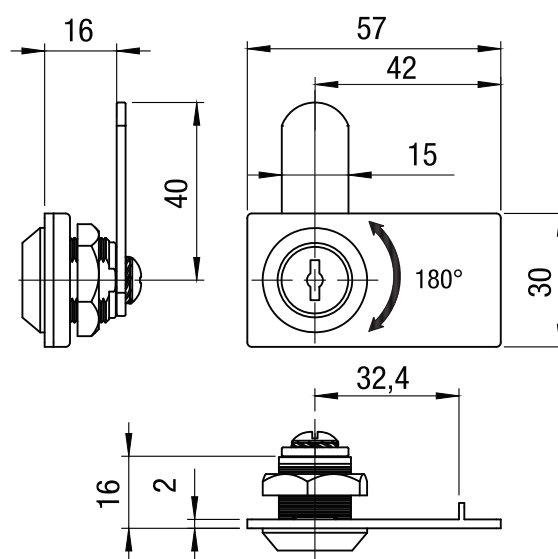

219/16 180°

Serratura per anta vetro - Rot. 180° Swinging glass door lock - 180° rotation

Foro su anta vetro
Hole on glass door

A1004 Piastrina
Striker plate

A1013
Dado di fissaggio
Hexagon nut

RP01-218
Rondella
in gomma
Rubber washer

A
Leva diritta
Straight cam plate

B
Leva piegata
Bent cam plate

A1016
Piastrina anta doppia
Striker plate for double door

A1017
Piastrina anta singola
Striker plate for single door

Descrizione/Description