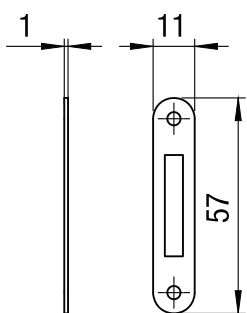

219/16 180°

Serratura per anta vetro - Rot. 180° Swinging glass door lock - 180° rotation

Foro su anta vetro
Hole on glass door

A1004 Piastrina
Striker plate

A1013
Dado di fissaggio
Hexagon nut

RP01-218
Rondella
in gomma
Rubber washer

A
Leva diritta
Straight cam plate

B
Leva piegata
Bent cam plate

A1016
Piastrina anta doppia
Striker plate for double door

A1017
Piastrina anta singola
Striker plate for single door

Descrizione/Description