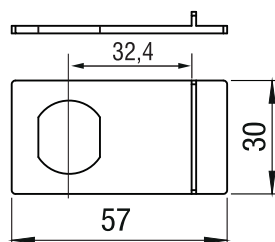

219/16 180°

Serratura per anta vetro - Rot. 180° Swinging glass door lock - 180° rotation

Foro su anta vetro
Hole on glass door

A1004 Piastrina
Striker plate

A1013
Dado di fissaggio
Hexagon nut

RP01-218
Rondella
in gomma
Rubber washer

A
Leva diritta
Straight cam plate

B
Leva piegata
Bent cam plate

A1016
Piastrina anta doppia
Striker plate for double door

A1017
Piastrina anta singola
Striker plate for single door

Descrizione/Description