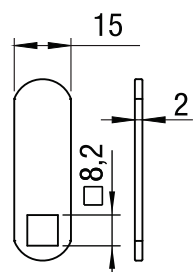

219/16 180°

Serratura per anta vetro - Rot. 180° Swinging glass door lock - 180° rotation

Foro su anta vetro
Hole on glass door

A1004 Piastrina
Striker plate

A1013
Dado di fissaggio
Hexagon nut

RP01-218
Rondella
in gomma
Rubber washer

A
Leva diritta
Straight cam plate

B
Leva piegata
Bent cam plate

A1016
Piastrina anta doppia
Striker plate for double door

A1017
Piastrina anta singola
Striker plate for single door

Descrizione/Description