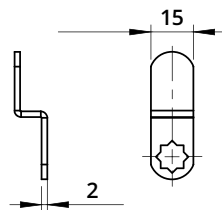

Serratura per anta vetro - Rot. 180° Swinging Glass Door Lock - 180° Rotation

A1004
Piastrina
Striker plate

A1013
Dado di
fissaggio
Hexagon nut

RP01-218
Rondella
in gomma
Rubber washer

Leva dritta vedi pag. 207-208
For straight cam plate
refer to page 207-208

A

Leva piegata vedi pag. 207-208
For bent cam plate refer
to page 207-208

B

A1016
Piastrina anta doppia
Striker plate for double door

Descrizione Description	Standard	Optional
Cifratura Key Code	400 codici chiave 400 Key Codes	
Finitura Finishing	Cromatura Nickel Plating	Brunitura Black N.P.
Tipo chiave Key Type	Plastica snodata Plastic Hinged	Fissa metallo Metal Fixed
Colore impugnatura Key Cap Color	Nero Black	Grigio Grey
Chiave maestra Master Key System	NO NO	SI Yes
Cilindro estraibile Interchangeable Cylinder	NO NO	SI Yes