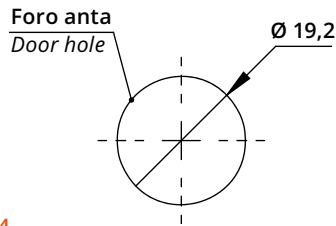

Serratura per anta vetro - Rot. 180° Swinging Glass Door Lock - 180° Rotation

A1004
Piastrina
Striker plate

A1013
Dado di
fissaggio
Hexagon nut

RP01-218
Rondella
in gomma
Rubber washer

Leva dritta vedi pag. 207-208
For straight cam plate
refer to page 207-208

A

Leva piegata vedi pag. 207-208
For bent cam plate refer
to page 207-208

B

A1016
Piastrina anta doppia
Striker plate for double door

Descrizione Description	Standard	Optional
Cifratura Key Code	400 codici chiave 400 Key Codes	
Finitura Finishing	Cromatura Nickel Plating	Brunitura Black N.P.
Tipo chiave Key Type	Plastica snodata Plastic Hinged	Fissa metallo Metal Fixed
Colore impugnatura Key Cap Color	Nero Black	Grigio Grey
Chiave maestra Master Key System	NO NO	SI Yes
Cilindro estraibile Interchangeable Cylinder	NO NO	SI Yes