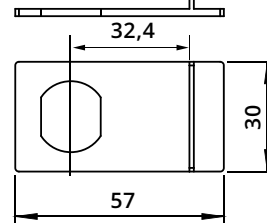

Serratura per anta vetro - Rot. 180° Swinging Glass Door Lock - 180° Rotation

A1004
Piastrina
Striker plate

A1013
Dado di
fissaggio
Hexagon nut

RP01-218
Rondella
in gomma
Rubber washer

Leva dritta vedi pag. 207-208
For straight cam plate
refer to page 207-208

A

Leva piegata vedi pag. 207-208
For bent cam plate refer
to page 207-208

B

A1016
Piastrina anta doppia
Striker plate for double door

Descrizione Description	Standard	Optional
Cifratura Key Code	400 codici chiave 400 Key Codes	
Finitura Finishing	Cromatura Nickel Plating	Brunitura Black N.P.
Tipo chiave Key Type	Plastica snodata Plastic Hinged	Fissa metallo Metal Fixed
Colore impugnatura Key Cap Color	Nero Black	Grigio Grey
Chiave maestra Master Key System	NO NO	SI Yes
Cilindro estraibile Interchangeable Cylinder	NO NO	SI Yes