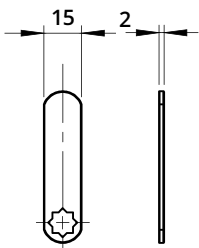

Serratura per anta vetro - Rot. 180° Swinging Glass Door Lock - 180° Rotation

A1004
Piastrina
Striker plate

A1013
Dado di
fissaggio
Hexagon nut

RP01-218
Rondella
in gomma
Rubber washer

Leva dritta vedi pag. 207-208
For straight cam plate
refer to page 207-208

A

Leva piegata vedi pag. 207-208
For bent cam plate refer
to page 207-208

B

A1016
Piastrina anta doppia
Striker plate for double door

Descrizione Description	Standard	Optional
Cifratura Key Code	400 codici chiave 400 Key Codes	
Finitura Finishing	Cromatura Nickel Plating	Brunitura Black N.P.
Tipo chiave Key Type	Plastica snodata Plastic Hinged	Fissa metallo Metal Fixed
Colore impugnatura Key Cap Color	Nero Black	Grigio Grey
Chiave maestra Master Key System	NO NO	SI Yes
Cilindro estraibile Interchangeable Cylinder	NO NO	SI Yes