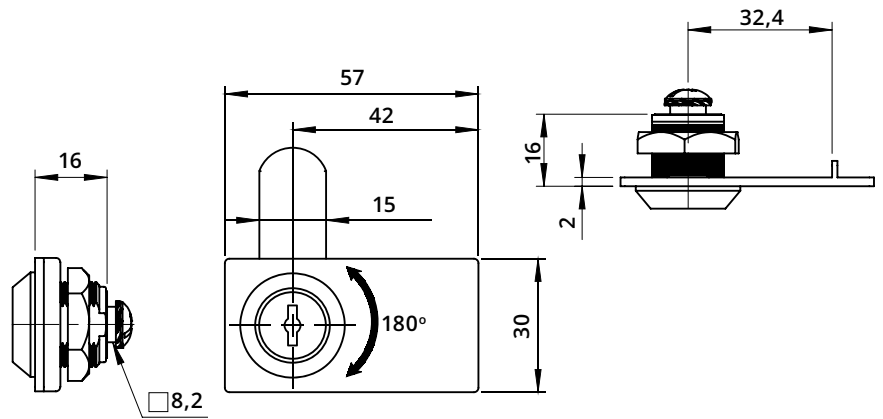

Serratura per anta vetro - Rot. 180° Swinging Glass Door Lock - 180° Rotation

A1004
Piastrina
Striker plate

A1013
Dado di
fissaggio
Hexagon nut

RP01-218
Rondella
in gomma
Rubber washer

Leva dritta vedi pag. 207-208
For straight cam plate
refer to page 207-208

A

Leva piegata vedi pag. 207-208
For bent cam plate refer
to page 207-208

B

A1016
Piastrina anta doppia
Striker plate for double door

Descrizione Description	Standard	Optional
Cifratura Key Code	400 codici chiave 400 Key Codes	
Finitura Finishing	Cromatura Nickel Plating	Brunitura Black N.P.
Tipo chiave Key Type	Plastica snodata Plastic Hinged	Fissa metallo Metal Fixed
Colore impugnatura Key Cap Color	Nero Black	Grigio Grey
Chiave maestra Master Key System	NO NO	SI Yes
Cilindro estraibile Interchangeable Cylinder	NO NO	SI Yes