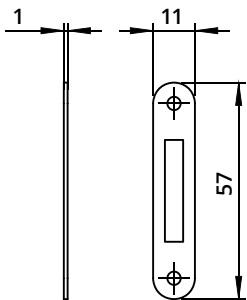

Serratura per anta vetro - Rot. 180° Swinging Glass Door Lock - 180° Rotation

A1004
Piastrina
Striker plate

A1013
Dado di
fissaggio
Hexagon nut

RP01-218
Rondella
in gomma
Rubber washer

Leva dritta vedi pag. 207-208
For straight cam plate
refer to page 207-208

A

Leva piegata vedi pag. 207-208
For bent cam plate refer
to page 207-208

B

A1016
Piastrina anta doppia
Striker plate for double door

Descrizione Description	Standard	Optional
Cifratura Key Code	400 codici chiave 400 Key Codes	
Finitura Finishing	Cromatura Nickel Plating	Brunitura Black N.P.
Tipo chiave Key Type	Plastica snodata Plastic Hinged	Fissa metallo Metal Fixed
Colore impugnatura Key Cap Color	Nero Black	Grigio Grey
Chiave maestra Master Key System	NO NO	SI Yes
Cilindro estraibile Interchangeable Cylinder	NO NO	SI Yes