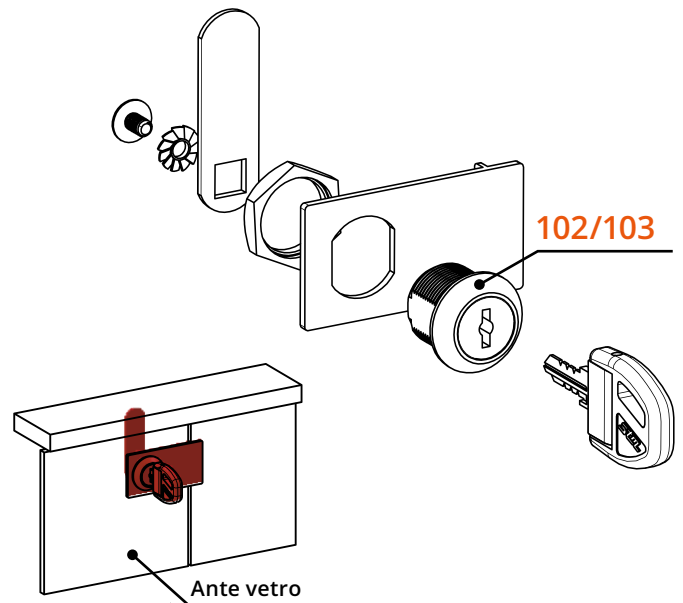

Serratura per anta vetro - Rot. 180° Swinging Glass Door Lock - 180° Rotation

A1004
Piastrina
Striker plate

A1013
Dado di
fissaggio
Hexagon nut

RP01-218
Rondella
in gomma
Rubber washer

Leva dritta vedi pag. 207-208
For straight cam plate
refer to page 207-208

A

Leva piegata vedi pag. 207-208
For bent cam plate refer
to page 207-208

B

A1016
Piastrina anta doppia
Striker plate for double door

Descrizione Description	Standard	Optional
Cifratura Key Code	400 codici chiave 400 Key Codes	
Finitura Finishing	Cromatura Nickel Plating	Brunitura Black N.P.
Tipo chiave Key Type	Plastica snodata Plastic Hinged	Fissa metallo Metal Fixed
Colore impugnatura Key Cap Color	Nero Black	Grigio Grey
Chiave maestra Master Key System	NO NO	SI Yes
Cilindro estraibile Interchangeable Cylinder	NO NO	SI Yes