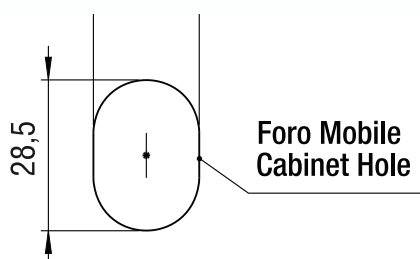

014/28Z

Serratura a pressione per ante scorrevoli in metallo Push lock for metal sliding doors

Clip inclusa

Descrizione/Description	Standard	Optional
Cifratura Key code	400 codici chiave 400 Key codes	
Finitura Finishing	Cromatura Nickel plating	
Tipo chiave Key type	Plastica snodata Plastic hinged	
Colore impugnatura Key cap color	Nero Black	
Chiave maestra Master key system	SI YES	
Cilindro estraibile Interchangeable cylinder	NO NO	