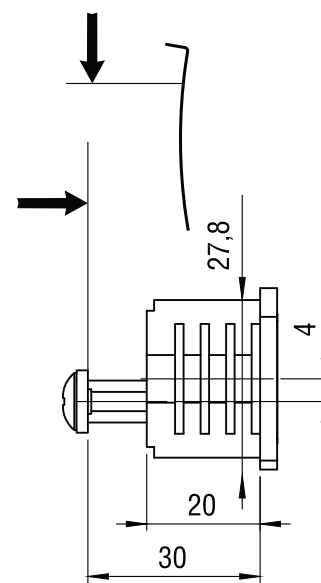

014/28Z

Serratura a pressione per ante scorrevoli in metallo Push lock for metal sliding doors

Clip inclusa

Descrizione/Description	Standard	Optional
Cifratura Key code	400 codici chiave 400 Key codes	
Finitura Finishing	Cromatura Nickel plating	
Tipo chiave Key type	Plastica snodata Plastic hinged	
Colore impugnatura Key cap color	Nero Black	
Chiave maestra Master key system	SI YES	
Cilindro estraibile Interchangeable cylinder	NO NO	