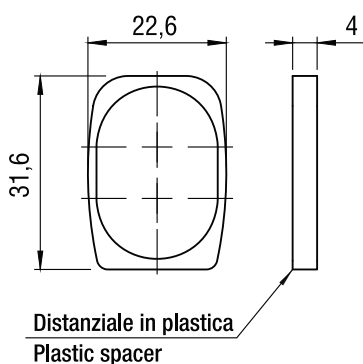

014/28Z

Serratura a pressione per ante scorrevoli in metallo Push lock for metal sliding doors

Clip inclusa

Descrizione/Description	Standard	Optional
Cifratura Key code	400 codici chiave 400 Key codes	
Finitura Finishing	Cromatura Nickel plating	
Tipo chiave Key type	Plastica snodata Plastic hinged	
Colore impugnatura Key cap color	Nero Black	
Chiave maestra Master key system	SI YES	
Cilindro estraibile Interchangeable cylinder	NO NO	