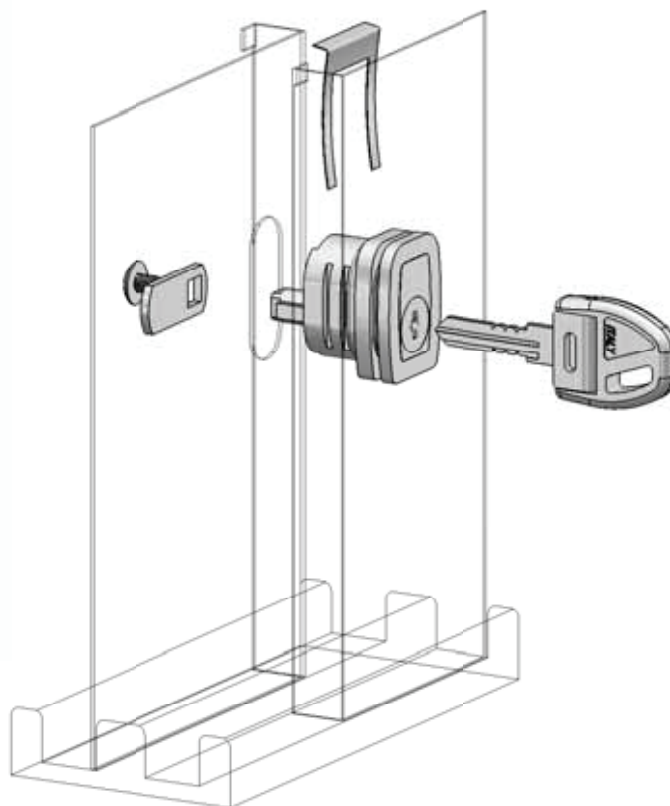

014/28Z

Serratura a pressione per ante scorrevoli in metallo Push lock for metal sliding doors

Clip inclusa

Descrizione/Description	Standard	Optional
Cifratura Key code	400 codici chiave 400 Key codes	
Finitura Finishing	Cromatura Nickel plating	
Tipo chiave Key type	Plastica snodata Plastic hinged	
Colore impugnatura Key cap color	Nero Black	
Chiave maestra Master key system	SI YES	
Cilindro estraibile Interchangeable cylinder	NO NO	