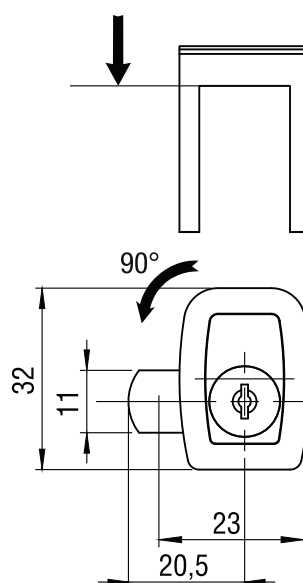

014/28Z

Serratura a pressione per ante scorrevoli in metallo Push lock for metal sliding doors

Clip inclusa

Descrizione/Description	Standard	Optional
Cifratura Key code	400 codici chiave 400 Key codes	
Finitura Finishing	Cromatura Nickel plating	
Tipo chiave Key type	Plastica snodata Plastic hinged	
Colore impugnatura Key cap color	Nero Black	
Chiave maestra Master key system	SI YES	
Cilindro estraibile Interchangeable cylinder	NO NO	