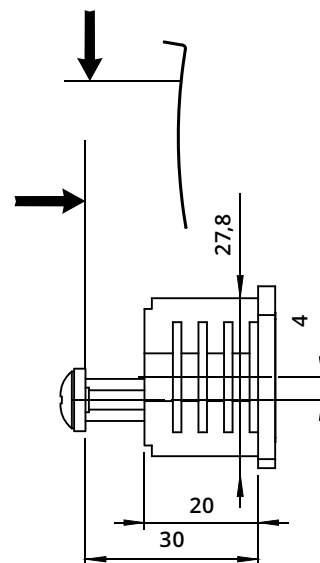

## Serratura a pressione per ante scorrevoli in metallo

Push Lock for Metal Sliding Doors

Clip inclusa  
Clip supplied  
as standard

| Descrizione<br>Description                      | Standard                           | Optional |
|---|------------------------------------|----------|
| Cifratura<br>Key Code                           | 400 codici chiave<br>400 Key Codes |          |
| Finitura<br>Finishing                           | Cromatura<br>Nickel Plating        |          |
| Tipo chiave<br>Key Type                         | Plastica snodata<br>Plastic Hinged |          |
| Colore impugnatura<br>Key Cap Color             | Nero<br>Black                      |          |
| Chiave maestra<br>Master Key System             | SI<br>Yes                          |          |
| Cilindro estraibile<br>Interchangeable Cylinder | NO<br>NO                           |          |