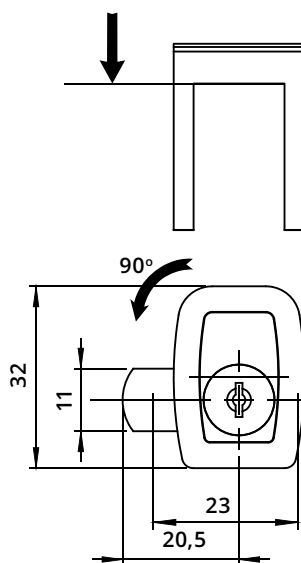

## Serratura a pressione per ante scorrevoli in metallo

Push Lock for Metal Sliding Doors

Clip inclusa  
Clip supplied  
as standard

| Descrizione<br>Description                      | Standard                           | Optional |
|---|------------------------------------|----------|
| Cifratura<br>Key Code                           | 400 codici chiave<br>400 Key Codes |          |
| Finitura<br>Finishing                           | Cromatura<br>Nickel Plating        |          |
| Tipo chiave<br>Key Type                         | Plastica snodata<br>Plastic Hinged |          |
| Colore impugnatura<br>Key Cap Color             | Nero<br>Black                      |          |
| Chiave maestra<br>Master Key System             | SI<br>Yes                          |          |
| Cilindro estraibile<br>Interchangeable Cylinder | NO<br>NO                           |          |