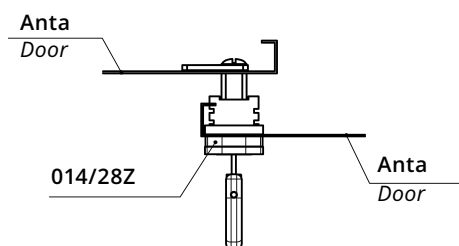

## Serratura a pressione per ante scorrevoli in metallo

Push Lock for Metal Sliding Doors

Clip inclusa  
Clip supplied  
as standard

| Descrizione<br>Description                      | Standard                           | Optional |
|---|------------------------------------|----------|
| Cifratura<br>Key Code                           | 400 codici chiave<br>400 Key Codes |          |
| Finitura<br>Finishing                           | Cromatura<br>Nickel Plating        |          |
| Tipo chiave<br>Key Type                         | Plastica snodata<br>Plastic Hinged |          |
| Colore impugnatura<br>Key Cap Color             | Nero<br>Black                      |          |
| Chiave maestra<br>Master Key System             | SI<br>Yes                          |          |
| Cilindro estraibile<br>Interchangeable Cylinder | NO<br>NO                           |          |