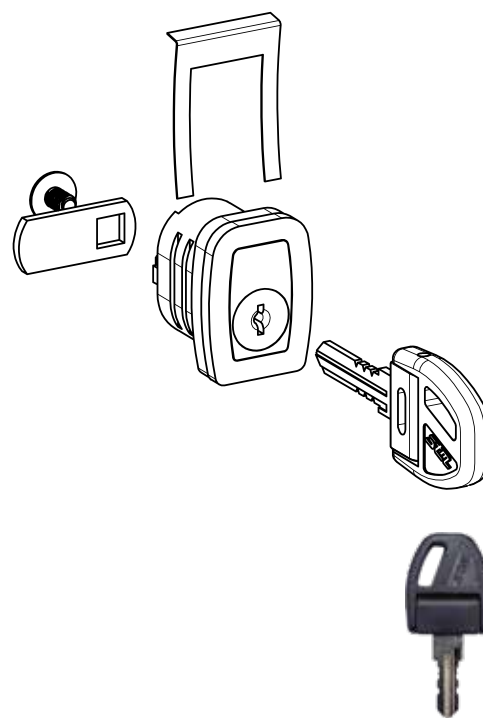

## Serratura a pressione per ante scorrevoli in metallo

Push Lock for Metal Sliding Doors

Clip inclusa  
Clip supplied  
as standard

| Descrizione<br>Description                      | Standard                           | Optional |
|---|------------------------------------|----------|
| Cifratura<br>Key Code                           | 400 codici chiave<br>400 Key Codes |          |
| Finitura<br>Finishing                           | Cromatura<br>Nickel Plating        |          |
| Tipo chiave<br>Key Type                         | Plastica snodata<br>Plastic Hinged |          |
| Colore impugnatura<br>Key Cap Color             | Nero<br>Black                      |          |
| Chiave maestra<br>Master Key System             | SI<br>Yes                          |          |
| Cilindro estraibile<br>Interchangeable Cylinder | NO<br>NO                           |          |