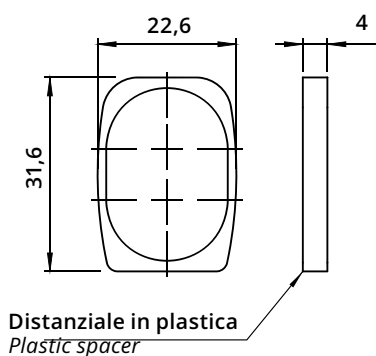

## Serratura a pressione per ante scorrevoli in metallo

Push Lock for Metal Sliding Doors

Clip inclusa  
Clip supplied  
as standard

| Descrizione<br>Description                      | Standard                           | Optional |
|---|------------------------------------|----------|
| Cifratura<br>Key Code                           | 400 codici chiave<br>400 Key Codes |          |
| Finitura<br>Finishing                           | Cromatura<br>Nickel Plating        |          |
| Tipo chiave<br>Key Type                         | Plastica snodata<br>Plastic Hinged |          |
| Colore impugnatura<br>Key Cap Color             | Nero<br>Black                      |          |
| Chiave maestra<br>Master Key System             | SI<br>Yes                          |          |
| Cilindro estraibile<br>Interchangeable Cylinder | NO<br>NO                           |          |