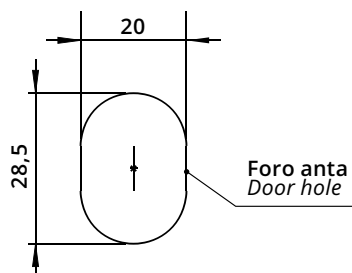

## Serratura a pressione per ante scorrevoli in metallo

Push Lock for Metal Sliding Doors

Clip inclusa  
Clip supplied  
as standard

| Descrizione<br>Description                      | Standard                           | Optional |
|---|------------------------------------|----------|
| Cifratura<br>Key Code                           | 400 codici chiave<br>400 Key Codes |          |
| Finitura<br>Finishing                           | Cromatura<br>Nickel Plating        |          |
| Tipo chiave<br>Key Type                         | Plastica snodata<br>Plastic Hinged |          |
| Colore impugnatura<br>Key Cap Color             | Nero<br>Black                      |          |
| Chiave maestra<br>Master Key System             | SI<br>Yes                          |          |
| Cilindro estraibile<br>Interchangeable Cylinder | NO<br>NO                           |          |