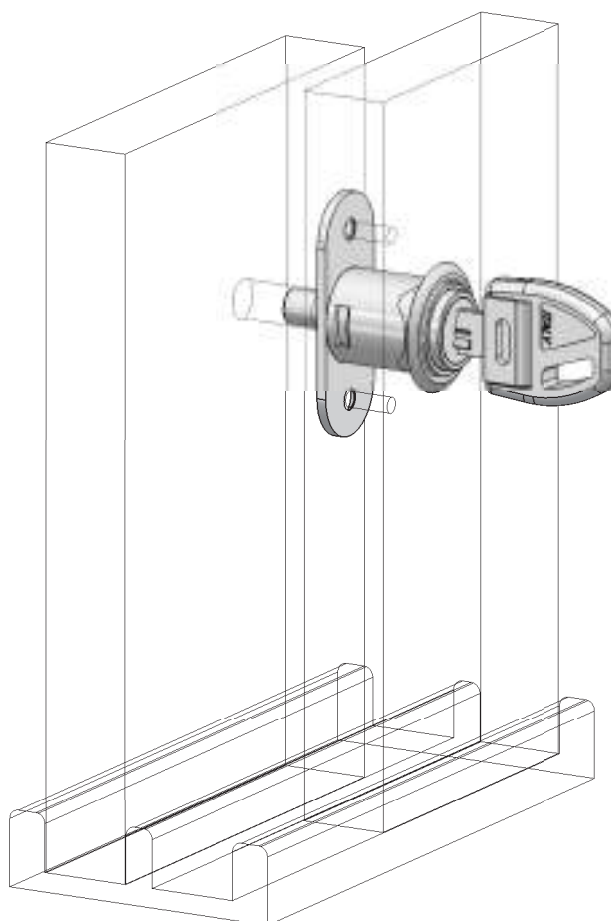

105/23

## Serratura a pressione per ante scorrevoli in legno

### Push lock for wooden sliding doors

Descrizione/Description	Standard	Optional
<b>Cifratura</b> Key code	<b>400 codici chiave</b> 400 Key codes	
<b>Finitura</b> Finishing	<b>Cromatura</b> Nickel plating	<b>Brunitura</b> Black N.P.
<b>Tipo chiave</b> Key type	<b>Plastica snodata</b> Plastic hinged	<b>Fissa metallo</b> Metal fixed
<b>Colore impugnatura</b> Key cap color	<b>Nero</b> Black	<b>Grigio</b> Grey
<b>Chiave maestra</b> Master key system	<b>SI</b> YES	<b>SI</b> YES
<b>Cilindro estraibile</b> Interchangeable cylinder	<b>NO</b> NO	<b>SI</b> YES