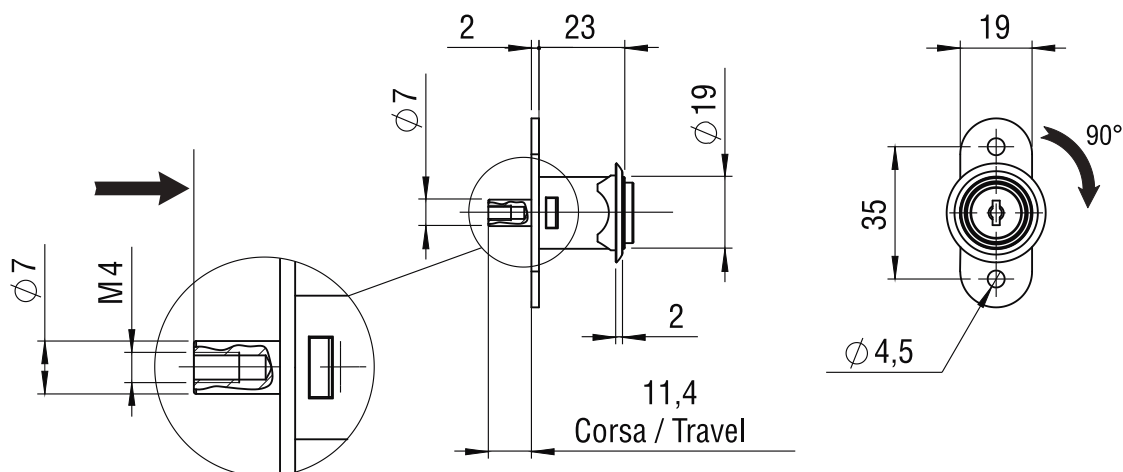

105/23

## Serratura a pressione per ante scorrevoli in legno

### Push lock for wooden sliding doors

Descrizione/Description	Standard	Optional
<b>Cifratura</b> Key code	<b>400 codici chiave</b> 400 Key codes	
<b>Finitura</b> Finishing	<b>Cromatura</b> Nickel plating	<b>Brunitura</b> Black N.P.
<b>Tipo chiave</b> Key type	<b>Plastica snodata</b> Plastic hinged	<b>Fissa metallo</b> Metal fixed
<b>Colore impugnatura</b> Key cap color	<b>Nero</b> Black	<b>Grigio</b> Grey
<b>Chiave maestra</b> Master key system	<b>SI</b> YES	<b>SI</b> YES
<b>Cilindro estraibile</b> Interchangeable cylinder	<b>NO</b> NO	<b>SI</b> YES