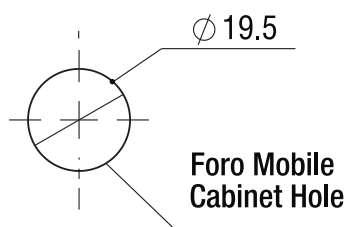

105/23

### Push lock for wooden sliding doors

Descrizione/Description	Standard	Optional
<b>Cifratura</b> Key code	<b>400 codici chiave</b> 400 Key codes	
<b>Finitura</b> Finishing	<b>Cromatura</b> Nickel plating	<b>Brunitura</b> Black N.P.
<b>Tipo chiave</b> Key type	<b>Plastica snodata</b> Plastic hinged	<b>Fissa metallo</b> Metal fixed
<b>Colore impugnatura</b> Key cap color	<b>Nero</b> Black	<b>Grigio</b> Grey
<b>Chiave maestra</b> Master key system	<b>SI</b> YES	<b>SI</b> YES
<b>Cilindro estraibile</b> Interchangeable cylinder	<b>NO</b> NO	<b>SI</b> YES