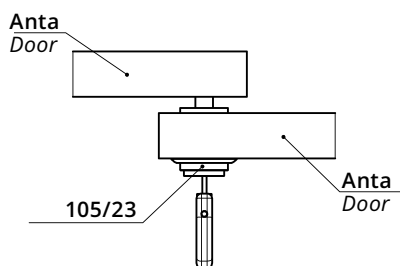

Serratura a pressione per ante scorrevoli in legno
Push Lock for Wooden Sliding Doors

Descrizione Description	Standard	Optional
Cifratura Key Code	400 codici chiave 400 Key Codes	
Finitura Finishing	Cromatura Nickel Plating	Brunitura Black N.P.
Tipo chiave Key Type	Plastica snodata Plastic Hinged	Fissa metallo Metal Fixed
Colore impugnatura Key Cap Color	Nero Black	Grigio Grey
Chiave maestra Master Key System	SI Yes	SI Yes
Cilindro estraibile Interchangeable Cylinder	NO NO	SI Yes