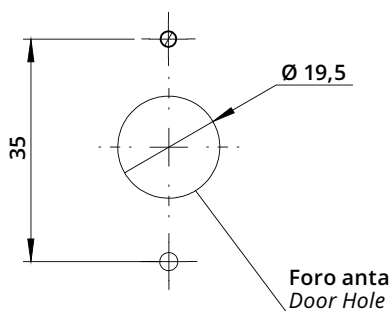

Serratura a pressione per ante scorrevoli in legno
Push Lock for Wooden Sliding Doors

Descrizione Description	Standard	Optional
Cifratura Key Code	400 codici chiave 400 Key Codes	
Finitura Finishing	Cromatura Nickel Plating	Brunitura Black N.P.
Tipo chiave Key Type	Plastica snodata Plastic Hinged	Fissa metallo Metal Fixed
Colore impugnatura Key Cap Color	Nero Black	Grigio Grey
Chiave maestra Master Key System	SI Yes	SI Yes
Cilindro estraibile Interchangeable Cylinder	NO NO	SI Yes