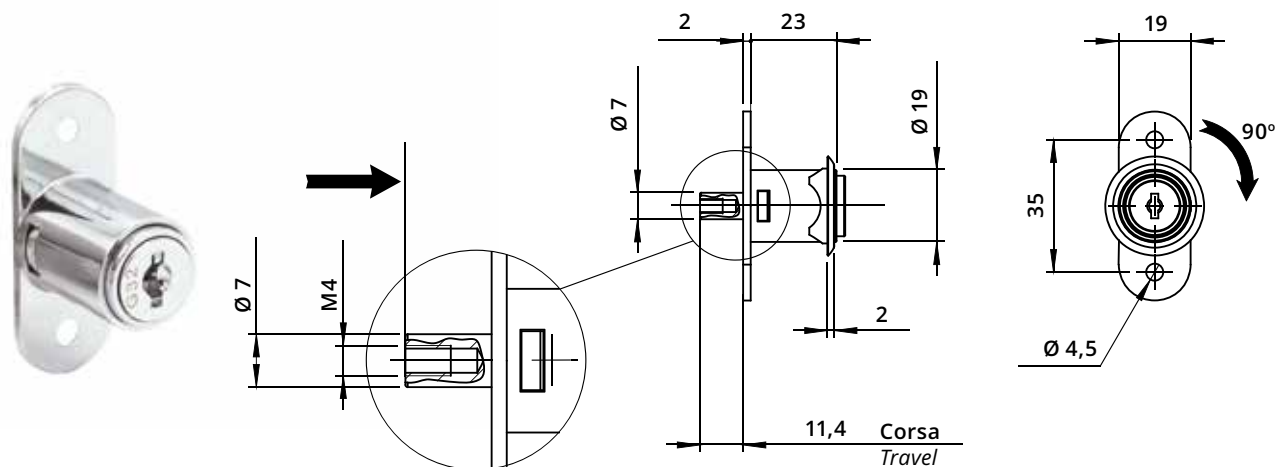

Serratura a pressione per ante scorrevoli in legno
Push Lock for Wooden Sliding Doors

Descrizione Description	Standard	Optional
Cifratura Key Code	400 codici chiave 400 Key Codes	
Finitura Finishing	Cromatura Nickel Plating	Brunitura Black N.P.
Tipo chiave Key Type	Plastica snodata Plastic Hinged	Fissa metallo Metal Fixed
Colore impugnatura Key Cap Color	Nero Black	Grigio Grey
Chiave maestra Master Key System	SI Yes	SI Yes
Cilindro estraibile Interchangeable Cylinder	NO NO	SI Yes