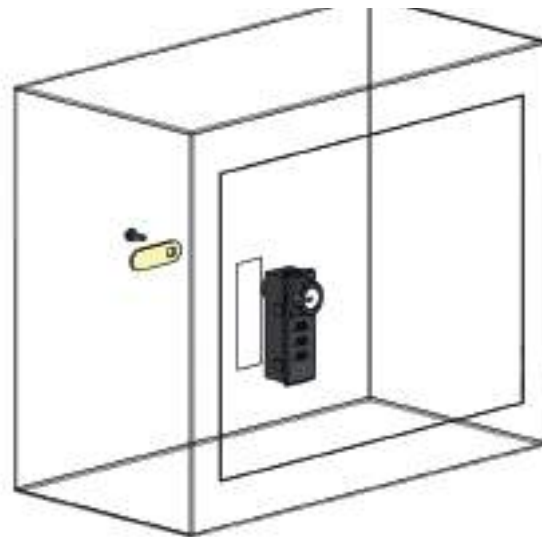

SC3-9508-V-L

**Serratura universale con combinazione a 3 cifre - Rot. 90°
Verticale con leva, per legno o ferro**

**3-digit mechanical combination lock - 90° rotation
Vertical, with cam plate - for wooden and metal cabinets**

**Foro Mobile
Cabinet Hole**

**DESTRA/RH
SC3-9508DX-V-L**

**SINISTRA/LH
SC3-9508SX-V-L**