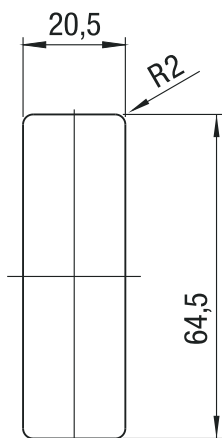

SC3-9508-V-L

**Serratura universale con combinazione a 3 cifre - Rot. 90°
Verticale con leva, per legno o ferro**

**3-digit mechanical combination lock - 90° rotation
Vertical, with cam plate - for wooden and metal cabinets**

**Foro Mobile
Cabinet Hole**

**DESTRA/RH
SC3-9508DX-V-L**

**SINISTRA/LH
SC3-9508SX-V-L**