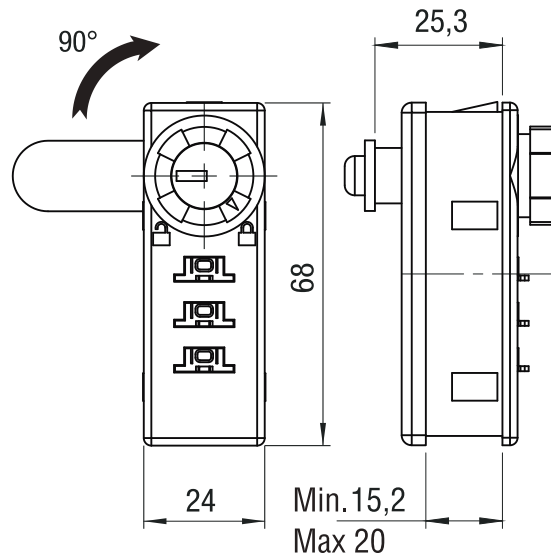

SC3-9508-V-L

**Serratura universale con combinazione a 3 cifre - Rot. 90°
Verticale con leva, per legno o ferro**

**3-digit mechanical combination lock - 90° rotation
Vertical, with cam plate - for wooden and metal cabinets**

**Foro Mobile
Cabinet Hole**

**DESTRA/RH
SC3-9508DX-V-L**

**SINISTRA/LH
SC3-9508SX-V-L**