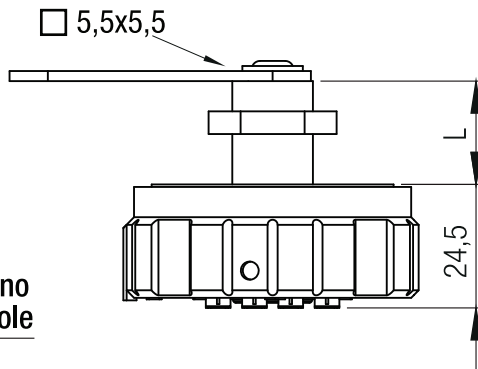

## Serratura universale con combinazione a 4 cifre - Rot. 90° 4-digit mechanical combination lock - 90° rotation

**Cilindro**  
Cylinder

**L 20**  
**L 26**

**Colore**  
Colour

**B Bianco**  
White

**N Nero**  
Black