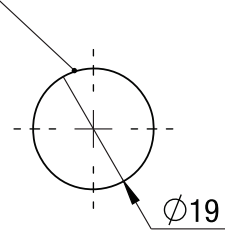

Foro Mobile Legno
Wood Cabinet Hole