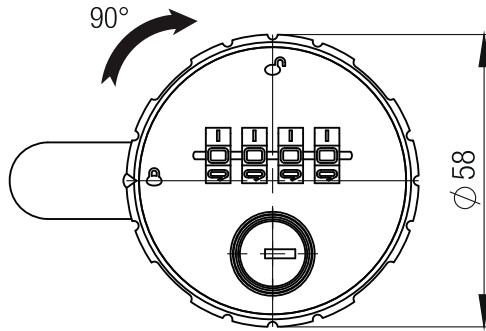

## Serratura universale con combinazione a 4 cifre - Rot. 90° 4-digit mechanical combination lock - 90° rotation

**Cilindro**  
Cylinder

**L 20**  
**L 26**

**Colore**  
Colour

**B Bianco**  
White

**N Nero**  
Black

**Foro Mobile Metallo**  
Metal Cabinet Hole

**Foro Mobile Legno**  
Wood Cabinet Hole

**A1013**

Dado di fissaggio  
Hexagon nut

**A1015**

Clip

**A1012**

Rondella di fissaggio  
Locking Washer