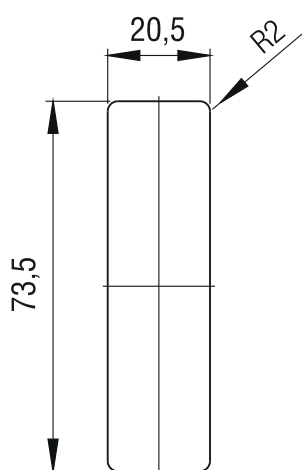

# SC4-9525-V-L

Serratura universale con combinazione a 4 cifre - Rot. 90°  
Verticale con leva, per legno o ferro

4-digit mechanical combination lock - 90° rotation

Vertical, with cam plate - for wooden and metal cabinets

Foro Mobile  
Cabinet Hole

DESTRA/RH  
SC4-9525DX-V-L

SINISTRA/LH  
SC4-9525SX-V-L