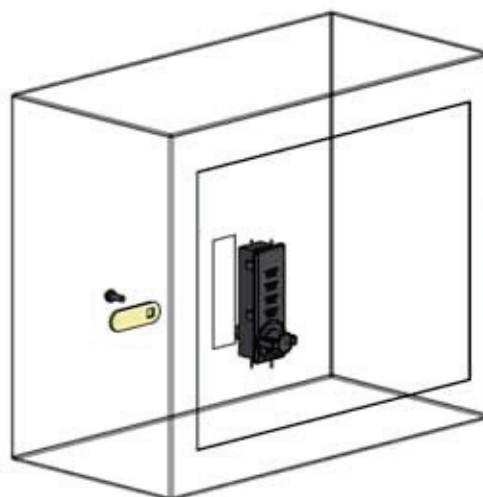

# SC4-9525-V-L

Serratura universale con combinazione a 4 cifre - Rot. 90°  
Verticale con leva, per legno o ferro

4-digit mechanical combination lock - 90° rotation

Vertical, with cam plate - for wooden and metal cabinets

Foro Mobile  
Cabinet Hole

DESTRA/RH  
SC4-9525DX-V-L

SINISTRA/LH  
SC4-9525SX-V-L