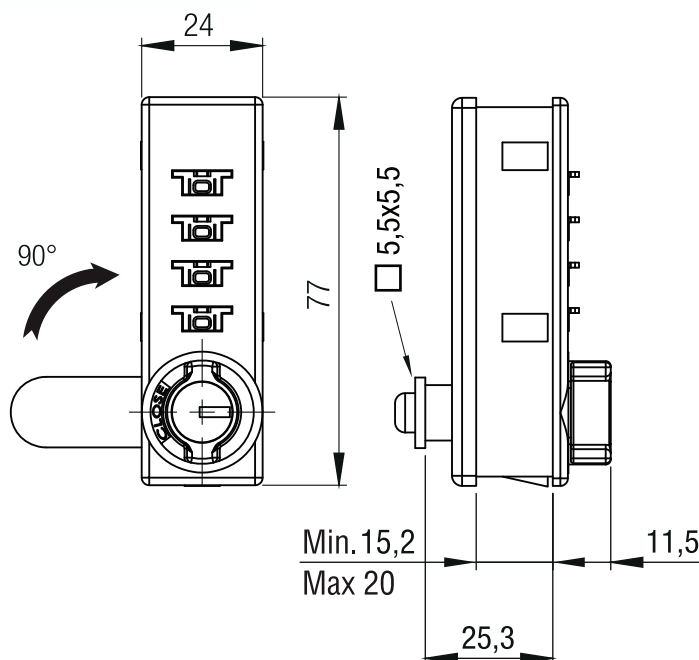

# SC4-9525-V-L

Serratura universale con combinazione a 4 cifre - Rot. 90°  
Verticale con leva, per legno o ferro

4-digit mechanical combination lock - 90° rotation

Vertical, with cam plate - for wooden and metal cabinets

Foro Mobile  
Cabinet Hole

DESTRA/RH  
SC4-9525DX-V-L

SINISTRA/LH  
SC4-9525SX-V-L