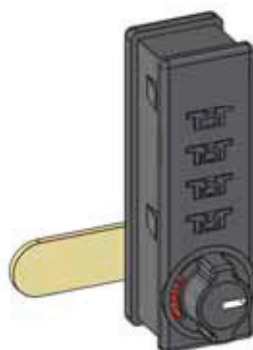

# SC4-9525-V-L

Serratura universale con combinazione a 4 cifre - Rot. 90°  
Verticale con leva, per legno o ferro

4-digit mechanical combination lock - 90° rotation

Vertical, with cam plate - for wooden and metal cabinets

Foro Mobile  
Cabinet Hole

DESTRA/RH  
SC4-9525DX-V-L

SINISTRA/LH  
SC4-9525SX-V-L