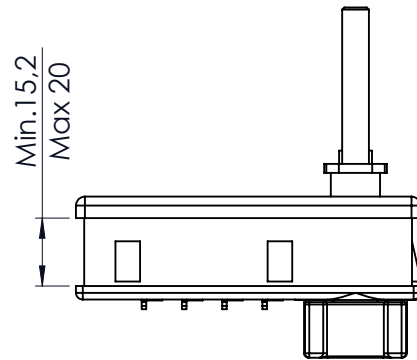

# SC4-9525DX-0-P

Serratura con combinazione a 4 cifre - Rot. 180°  
orizzontale con perno, per legno o ferro

4-digit mechanical combination lock - 180° rotation  
Horizontal, with pin - for wooden and metal cabinets