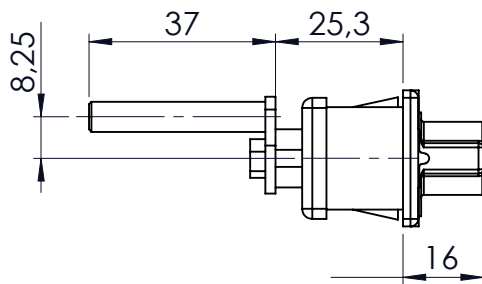

# SC4-9525DX-0-P

Serratura con combinazione a 4 cifre - Rot. 180°  
orizzontale con perno, per legno o ferro

4-digit mechanical combination lock - 180° rotation  
Horizontal, with pin - for wooden and metal cabinets