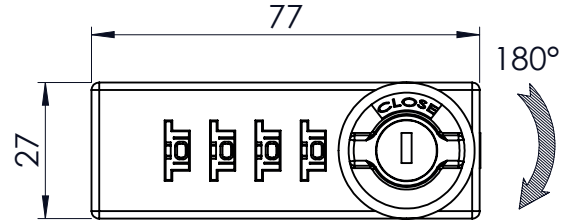

# SC4-9525DX-0-P

Serratura con combinazione a 4 cifre - Rot. 180°  
orizzontale con perno, per legno o ferro

4-digit mechanical combination lock - 180° rotation  
Horizontal, with pin - for wooden and metal cabinets