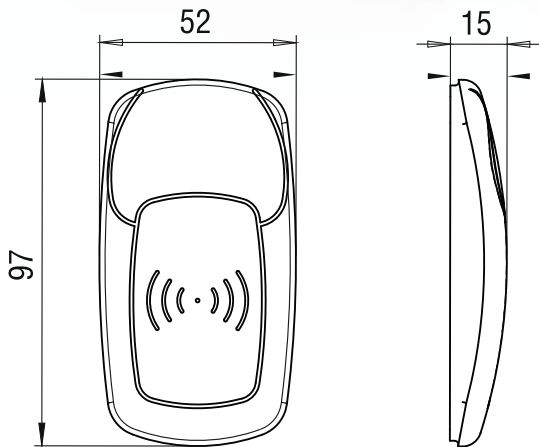

## Serratura elettronica con Bracciale Electronic wrist card lock

**Apertura anta dx  
(serratura su lato sx)  
Right door opening  
(lock on the left side)**

**Apertura anta sx  
(serratura su lato dx)  
Left door opening  
(lock on the right side)**