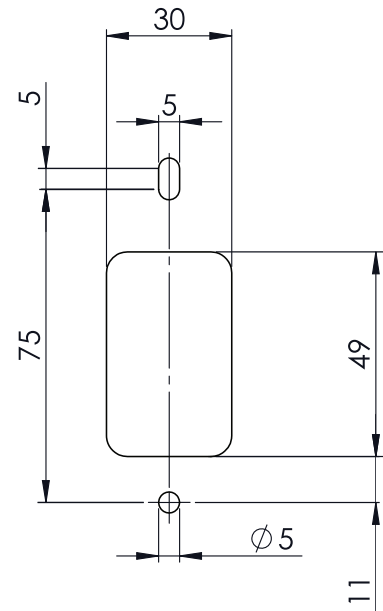

Lavorazione su anta Door processing

Caratteristiche e vantaggi / Features and benefits

- Design separato corpo e pannello per offrire diverse opzioni.
- Entrambi i sistemi IC e ID sono opzionali.
- La password può essere impostata e modificata dall'utente e memorizzata automaticamente allo spegnimento.
- 4 batterie AA garantiscono oltre 10.000 attivazioni e sono facilmente sostituibili. Avvisi automatici di batterie esaurite.
- 4 schede diverse: scheda di gestione, scheda principale, scheda assistenza e scheda ospite.
- Adatta per armadietti, trova largo uso in ambienti come piscine, archivi, scuole, ospedali, ecc.
- Apertura di emergenza in caso di bassa tensione.
- Design unico, installazione semplice.
- Modalità pubblica disponibile, con funzione di avviso di serratura occupata.
- Split type design for body and panel for different options.
- Both IC and ID system is optional.
- Password can be set and changed by users, and memorized automatically when power off.
- 4 pieces AA batteries can be used for 10,000 times. Automatic power shortage prompts.
- 4 different cards: management card, main card, service card, guest card.
- Suitable for cabinet and locker are widely used in swimming centers, office filing cabinets, schools, hospitals, etc.
- Emergency opening at low voltage situation.
- Unique design, easy installation.
- Public mode is available, with prompt function when lock been occupied.