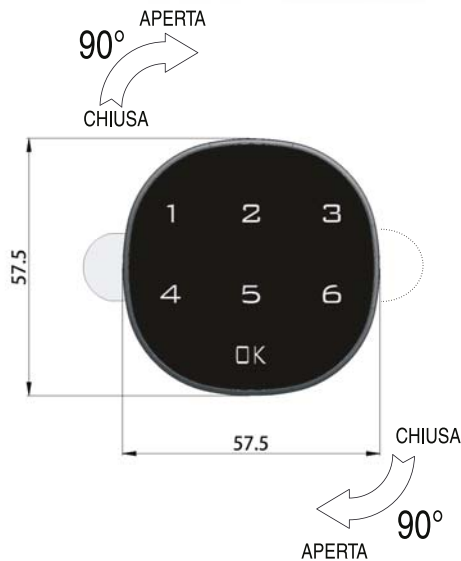

SCE-1602

Serratura a combinazione elettronica a 6 cifre - Rotazione 90° 6-digit electronic combination lock - Rotation 90°

Foro di fissaggio
Fixing hole

A = 20 mm
A = 30 mm

Caratteristiche e vantaggi / Features and benefits

- Design del pulsante del touch pad, la password può essere composta da 4-15 cifre, miliardi di password disponibili.

- La password può essere impostata e modificata dagli utenti e memorizzata automaticamente allo spegnimento.