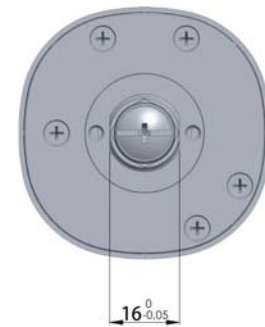

SCE-1602

Serratura a combinazione elettronica a 6 cifre - Rotazione 90° 6-digit electronic combination lock - Rotation 90°

Foro di fissaggio
Fixing hole

A = 20 mm
A = 30 mm

Caratteristiche e vantaggi / Features and benefits

- Design del pulsante del touch pad, la password può essere composta da 4-15 cifre, miliardi di password disponibili.

- La password può essere impostata e modificata dagli utenti e memorizzata automaticamente allo spegnimento.

- Passare liberamente dalla modalità pubblica a quella privata, con funzione di avviso quando la serratura è stata occupata.

- La pila a bottone può essere utilizzata per 3.000 volte e sostituita facilmente. Avvisi automatici di mancanza di corrente.