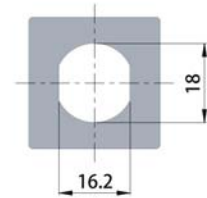

SCE-1602

Serratura a combinazione elettronica a 6 cifre - Rotazione 90° 6-digit electronic combination lock - Rotation 90°

Foro di fissaggio
Fixing hole

A = 20 mm
A = 30 mm

Caratteristiche e vantaggi / Features and benefits