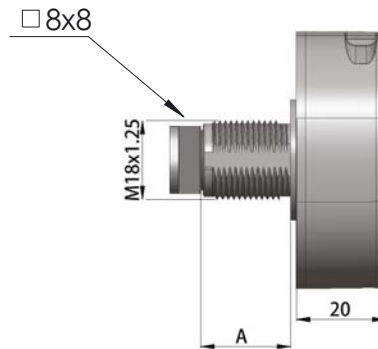

SCE-1602

Serratura a combinazione elettronica a 6 cifre - Rotazione 90° 6-digit electronic combination lock - Rotation 90°

Foro di fissaggio
Fixing hole

A = 20 mm
A = 30 mm

Caratteristiche e vantaggi / Features and benefits

- Design del pulsante del touch pad, la password può essere composta da 4-15 cifre, miliardi di password disponibili.

- La password può essere impostata e modificata dagli utenti e memorizzata automaticamente allo spegnimento.